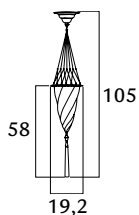

CESENDELLO

G 019 CE-1	GC	gold classic
G 019 CE-1	SC	silver classic
G 019 CE-1	WC	white classic
G 019 CE-1	GM	gold mosaic
G 019 CE-1	RM	red mosaic

1 x max 60 W
E14 220/240V
E12 110/120V
Also suitable for LED light bulbs

540,00
540,00
540,00
540,00
540,00