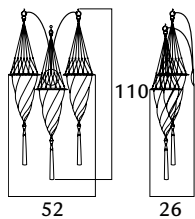

CESENDELLO

arc wall triple