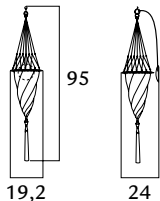

CESENDELLO

arc wall

G CM 019-1	GC	gold classic
G CM 019-1	SC	silver classic
G CM 019-1	WC	white classic
G CM 019-1	GM	gold mosaic
G CM 019-1	RM	red mosaic

1 x max 60 W
E14 220/240V
E12 110/120V
Also suitable for LED light bulbs

586,00
586,00
586,00
586,00
586,00