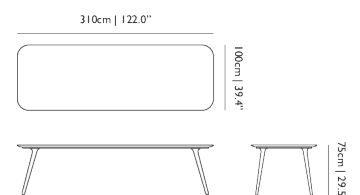

**MATERIAL DESCRIPTION**  
Solid oak

**OUTDOOR USE**  
No

**THICKNESS TABLETOP**  
6cm | 2.4"

**SEATS**  
8