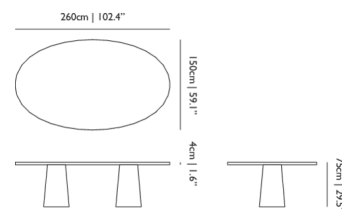

**MATERIAL DESCRIPTION**

Solid Oak

**OUTDOOR USE**

No

**THICKNESS TABLETOP**

4cm | 1.6"

**SEATS**

12