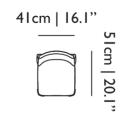

Model: NAKED LOW

Monster Bar Stool Low Naked Cat I	PMONSBANLI	€ 1.069	7W
Monster Bar Stool Low Naked Cat II	PMONSBANLII	€ 1.130	7W
Monster Bar Stool Low Naked Cat III	PMONSBANLIII	€ 1.183	7W
Monster Bar Stool Low Naked Cat IV	PMONSBANLIV	€ 1.264	7W
Monster Bar Stool Low Naked Cat V	PMONSBANLV	€ 1.437	7W
Monster Bar Stool Low Naked Cat LI	PMONSBANLLI	€ 1.682	7W
Monster Bar Stool Low Naked Cat LII	PMONSBANLLII	€ 2.055	7W
Monster Bar Stool Low Naked Cat LIII	PMONSBANLLIII	€ 2.425	7W

MATERIAL DESCRIPTION
Steel frame, foam.

OUTDOOR USE
No

SEAT HEIGHT
66cm | 26"

SEAT WIDTH
42cm | 16.5"