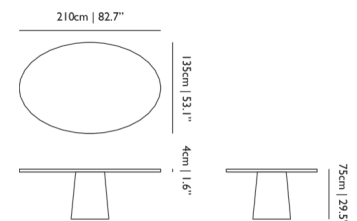

**MATERIAL DESCRIPTION**

Solid Oak

**OUTDOOR USE**

No

**THICKNESS TABLETOP**

4cm | 1.6"

**SEATS**

10