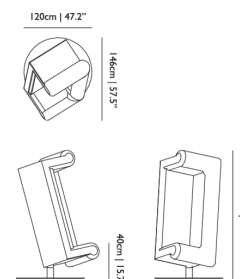

No

**SEAT HEIGHT**

40cm | 15.7"

**SEAT WIDTH**

60cm | 23.6"