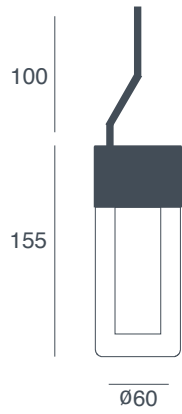

energieklasse / energy class:
a++ bis/to ,a+

einzelne abhängung
single suspension

ceiling rose (CR)
rod s cr

canopy slab (CC)
rod s cc

multiple canopy (MU)

für mehrfache abhängung
siehe mehrfachbaldachin
*for multiple suspension
see multiple canopy*