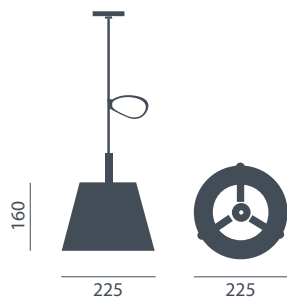

vinte 2 s led tr

led 12w
2700k
cri>90
r9>60
230v - dim triac

preis exkl. ust / price excl. vat
vinte2 s led tr eur 580,00

energieklasse / energy class:
a++ bis/to ,a+