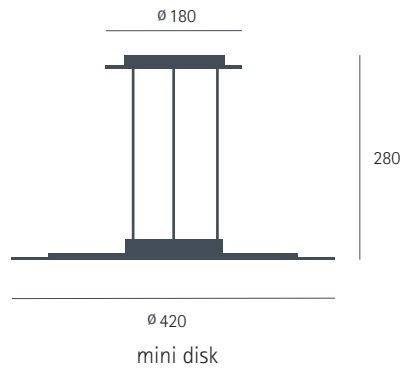

mini disk

led 24 w
1.100 lm
2700 k
cri>90
r9>60
230 V - dim triac

preis exkl. ust / price excl. vat

mini disk s led colour	eur	504,00
mini disk s led copper	eur	1.134,00
mini disk s led brass	eur	1.076,00
mini disk s led wood	eur	546,00

mini disk s led gold leaf	eur	773,00
mini disk s led silver leaf	eur	748,00
mini disk s led copper leaf	eur	748,00

energieklasse / energy class:
a++ bis/to ,a+