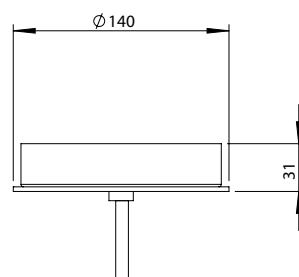

energieklasse / energy class:
a++ bis/to ,a+

rst = rosette

cnp = canopy

CE V IP20

weitere farben siehe farbkarte auf seite 52-53 /
other colors see color chart page 51-53

lanterna s 150

led 6,6 w
2700 k
cri>90
r9>60
700 ma
driver 3 V on/off incl.