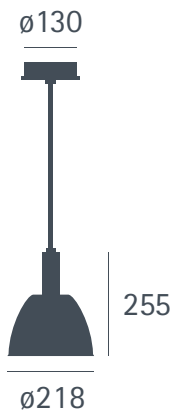

bauhaus 90 s led led dim f/r phase led tr

0,60 kg

led 12,0 w
2.700 K
irc>90
r9>60
230 V
dim triac

preis exkl. ust / price excl. vat
bauhaus 90 s led cnp color eur 294,00
bauhaus 90 s led rst color eur 277,00

energieklasse / energy class:
a++ bis/to ,a+