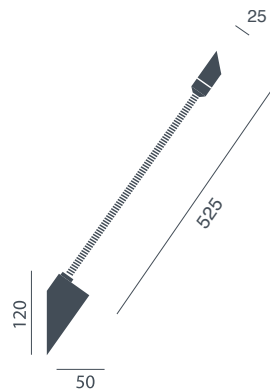

let it be w

0,5 kg

led 1,0 w
3000 K
cri>90
r9>60

preis exkl. ust / price excl. vat
let it be w on-off colour

eur 353,00

energieklasse / energy class:
a+,+,a+

matte black
matte white
titanium

CE IP20