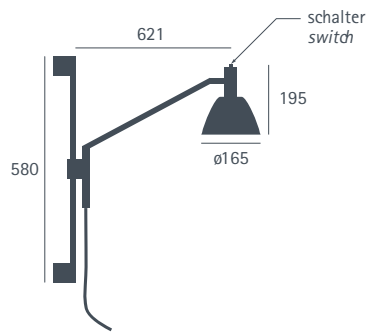

mini bauhaus 90 w2 led tr

led 12,0 w
2.700 K
irc>90
r9>60
230 V
on/off

preis exkl. ust / price excl. vat
mini bauhaus 90 w2 led eur 461,00

energieklasse / energy class:
a++ bis/to ,a+