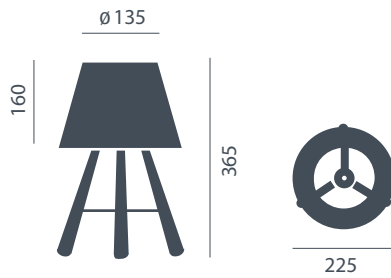

vinte2 t led tr

led 12w
2700 K
cri>90
r9>60
230v - switch on/off
kabel / cable: 2,0m

preis exkl. ust / price excl. vat
vinte2 t led tr eur 924,00

energieklasse / energy class:
a++ bis/to ,a+

mini vinte2 t led tr

led 12w
2700 K
cri>90
r9>60
230v - switch on/off
kabel / cable: 2,0m

preis exkl. ust / price excl. vat
mini vinte2 t led tr eur 613,0

energieklasse / energy class:
a++ bis/to ,a+

CE IP20

vinte 2 s led tr

led 12w
2700k
cri>90
r9>60
230v - dim triac

preis exkl. ust / price excl. vat
vinte2 s led tr eur 580,00

energieklasse / energy class:
a++ bis/to ,a+

mini vinte 2 s led tr

led 6w
2700k
cri>90
r9>60
230v - dim triac

preis exkl. ust / price excl. vat
mini vinte2 s led tr eur 336,00

energieklasse / energy class:
a++ bis/to ,a+

CE IP20