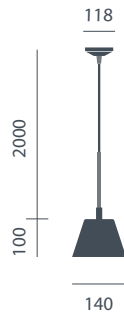

körper / base:

CE IP20

piccolo t

1 x qt 14
max. 60w
g9 - cord dimmer

preis exkl. ust / price excl. vat
piccolo t colour eur 277,00
piccolo t brushed alu eur 293,00

energieklasse / energy class:
a+,+,a+,a, b, c, d

körper / base:

CE IP20

piccolo f

1 x qt 14
max. 60w
g9 - cord dimmer

preis exkl. ust / price excl. vat
piccolo f colour eur 378,00
piccolo f brushed alu eur 394,00

energieklasse / energy class:
a+,+,a+,a, b, c, d

körper / base:

CE IP20

piccolo s

1 x qt 14
max. 60w
g9 - dim triac

preis exkl. ust / price excl. vat
piccolo s colour eur 126,00
piccolo s brushed alu eur 134,00

energieklasse / energy class:
a+,+,a+,a, b, c, d

CE IP20

piccolo w

qt14
max. 60w
g9 - dim triac or switch on/off

preis exkl. ust / price excl. vat
piccolo w4 colour dim eur 159,00
piccolo w4 brushed alu dim eur 176,00
piccolo w4 switch colour eur 168,00
piccolo w4 switch br. alu eur 184,00

energieklasse / energy class:
a+,+,a+,a, b, c, d