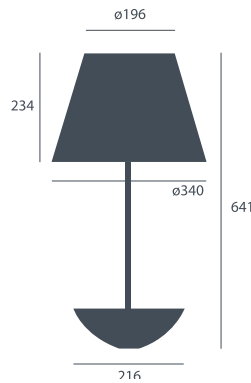

mini fool

led 6,0 w
2700k
cri>90
r9>60
230v - touch dimmer

kabel / cable: 2,0m

preis exkl. ust / price excl. vat
mini fool led colour / shade white   eur 1.260,00
mini fool led colour / shade gray   eur 1.260,00

energieklasse / energy class:
a+,+,a+