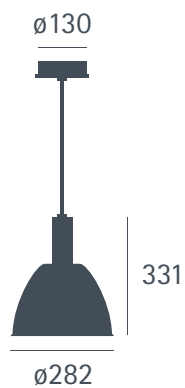

big bauhaus 90 s led led dim f/r phase led tr

0,90 kg

led 12,0 w
2.700 K
irc>90
r9>60
230 V
dim triac

preis exkl. ust / price excl. vat
big bauhaus 90 s led cnp color eur 378,00
big bauhaus 90 s led rst color eur 361,00

energieklasse / energy class:
a++ bis/to ,a+