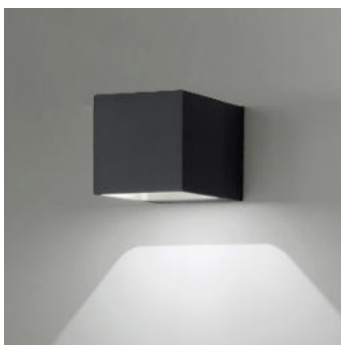

kube led w1

1 x led 5 w
2700 k
cri >90
r9>60
230v - dimmable triac
IP54
in-/outdoor

preis exkl. ust / price excl. vat
kube led w1 dim f/r phase tr colour

eur 252,00

energieklasse / energy class:
a+,+,a+

matte white
titanium
graphite
matte black
corten

CE IP54