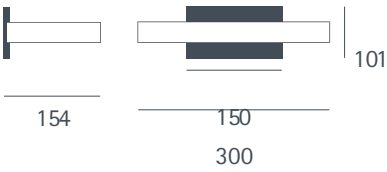

plate base accessory