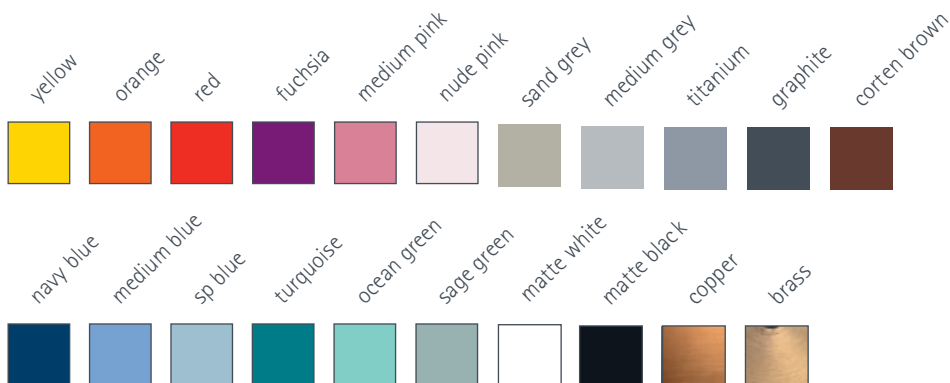

multiple canopy linear

1500 mm
h = 35 mm
für 2-12 leuchten /
for 2-12 lights

preis exkl. ust / price excl. vat	
multiple canopy linear colour	eur 630,00