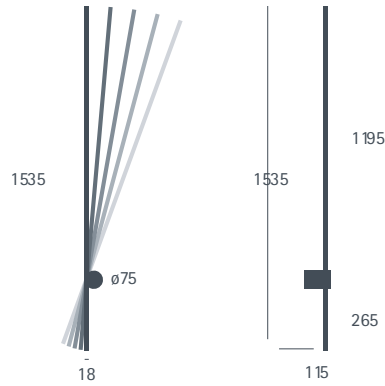

preis exkl. ust / price excl. vat
wish s led dim colour
wish s led dim brushed alu

eur 739,00
eur 789,00

energieklasse / energy class:
a+,+,a+

Schirm / shade:

Sockel / base:

CE IP20

UM

0,86 kg