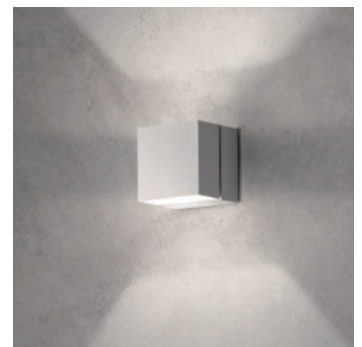

brick
47

brands / kollektionen
54 - 55