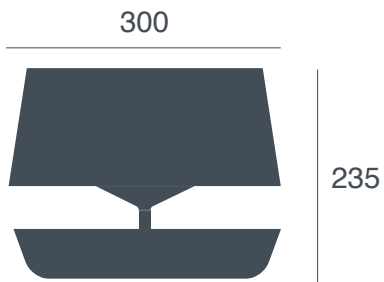

ginga f

led 12,0 w
2700k
cri>90
r9>60
230v - cord dimmer

kabel / cable: 2,5m

preis exkl. ust / price excl. vat
ginga f led colour eur 420,00

energieklasse / energy class:
a+,+,a+

nord 300

nord 300

led 10,5 w
2400 K
cri>90
350 ma
driver 12 V incl. - dimmable
35°