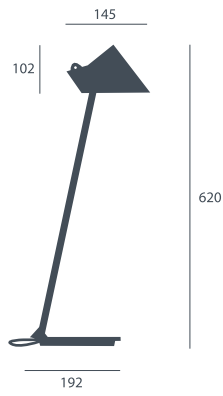

ginga t

led 12,0 w
2700k
cri>90
r9>60
230v - cord dimmer

kabel / cable: 2,5m

preis exkl. ust / price excl. vat
ginga t led colour eur 336,00

energieklasse / energy class:
a+,+,a+