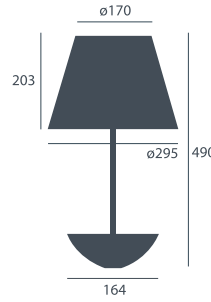

sockel / base:

reflektor / reflector:

Schirm / shade:

mini fool

led 6,0 w
2700k
cri>90
r9>60
230v - touch dimmer

kabel / cable: 2,0m

preis exkl. ust / price excl. vat
mini fool led colour / shade white eur 1.260,00
mini fool led colour / shade gray eur 1.260,00