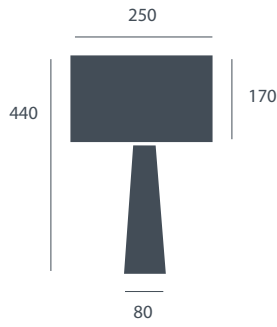

led 12w
2700 K
cri>90
r9>60
230v - switch on/off

kabel / cable: 2,0m

preis exkl. ust / price excl. vat
mini baju led t tr

eur 798,00

energieklasse / energy class:
a+,+,a+