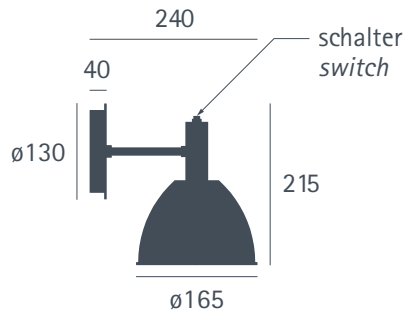

mini bauhaus 90 w1 led tr

led 12,0 w
2.700 K
irc>90
r9>60
230 V
on/off

preis exkl. ust / price excl. vat
mini bauhaus 90 w1 led eur 218,00

energieklasse / energy class:
a++ bis/to ,a+