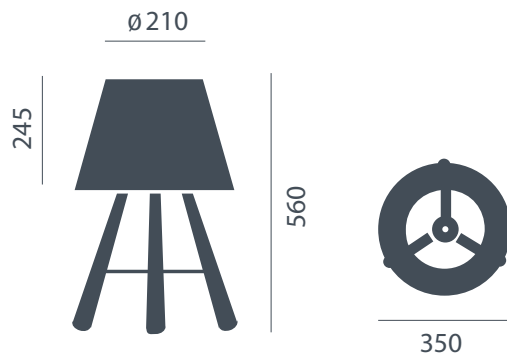

vinte2 t led tr

led 12w
2700 K
cri>90
r9>60
230v - switch on/off
kabel / cable: 2,0m

preis exkl. ust / price excl. vat
vinte2 t led tr eur 924,00

energieklasse / energy class:
a++ bis/to ,a+