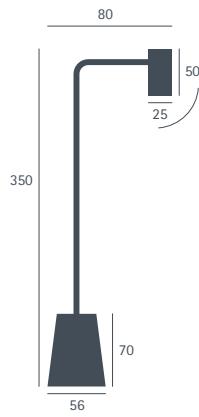

less t

led 1 w
2700 K
cri>90
r9>60
350 ma
driver on/off incl.
35°
kabel / cable: 1,7m

preis exkl. ust / price excl. vat
less t colour eur 302,00
less t copper eur 386,00
less t brass eur 361,00
energieklasse / energy class:
a++ bis/to ,a+