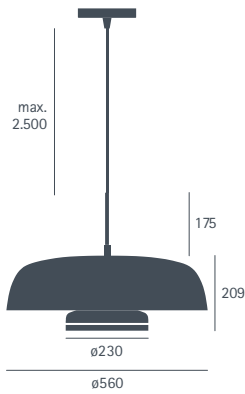

gamela led color

5,10 kg

led 31,5 w
2500 K
700 ma
irc>90
r9>60
driver 12 V on/off incl.

preis exkl. ust / price excl. vat
gamela led color eur 1.008,00
gamela led color by lia siqueira eur 1.008,00

energieklasse / energy class:
a++ bis/to ,a+