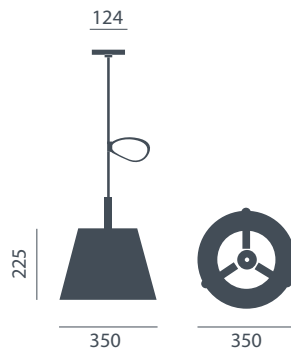

mini vinte2 t led tr

led 12w
2700 K
cri>90
r9>60
230v - switch on/off
kabel / cable: 2,0m

preis exkl. ust / price excl. vat
mini vinte2 t led tr eur 613,0

energieklasse / energy class:
a++ bis/to ,a+

CE IP20