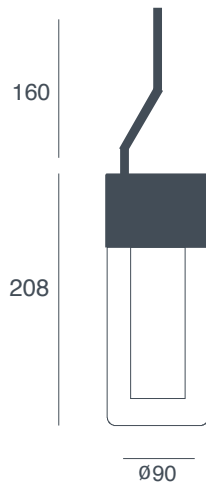

lanterna s 90

led 2,2 w
170 lm
2700 k
cri>90
r9>60
700 ma
driver 3 V on/off incl.

ppreis exkl. ust / price excl. vat
lanterna s 90 CR colour eur 260,00
lanterna s 90 CC colour eur 251,00
lanterna s 90 MU colour eur 247,00

lanterna s 90 CR copper eur 378,00
lanterna s 90 CC copper eur 319,00
lanterna s 90 MU copper eur 310,00

lanterna s 90 CR brass eur 352,00
lanterna s 90 CC brass eur 302,00
lanterna s 90 MU brass eur 294,00

energieklasse / energy class:
a++ bis/to ,a+

einzelne abhängung
single suspension

ceiling rose (CR)
rod s cr

canopy slab (CC)
rod s cc

multiple canopy (MU)

für mehrfache abhängung
siehe mehrfachbaldachin
*for multiple suspension
see multiple canopy*