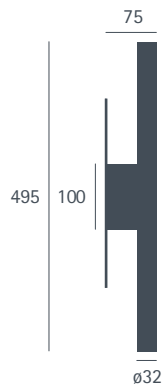

einzelne abhängung
single suspension

 | 74 ceiling rose (CR)
rod s cr

 | ø51

 | 11,1 canopy slab (CC)
rod s cc

 | ø120

multiple canopy (MU)

für mehrfache abhängung
siehe mehrfachbaldachin
*for multiple suspension
see multiple canopy*