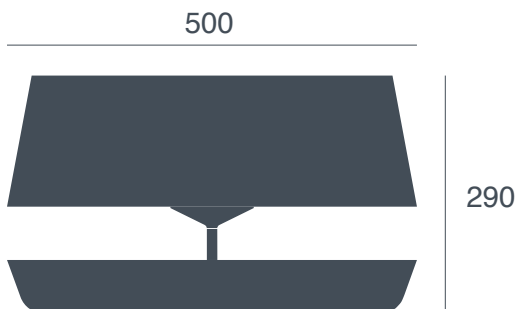

led 10,5 w
2400 K
cri>90
350 ma
driver 12 V incl. - dimmable
35°

kabel / cable: 2,0m

preis exkl. ust / price excl. vat	
nord 300 led black wood brass dim dali	eur 1.336,00
nord 300 led black wood dim dali	eur 967,00
nord 300 led brass dim dali	eur 1.302,00
nord 300 led dim dali	eur 966,00

energieklasse / energy class:
a+,+,a+

nord 500

nord 500