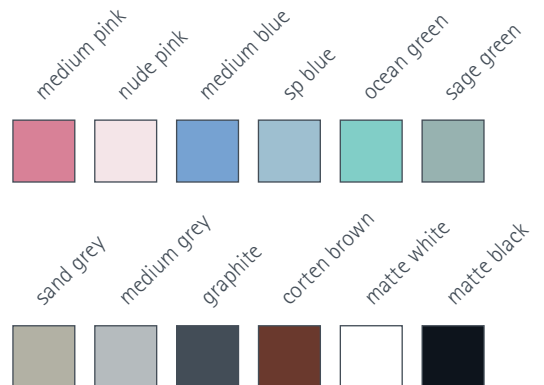

energieklasse / energy class:
a++ bis/to ,a+

rst = rosette

cnp = canopy

CE V IP20

weitere farben siehe farbkarte auf seite 52-53 /
other colors see color chart page 51-53

lanterna s 150

led 6,6 w
2700 k
cri>90
r9>60
700 ma
driver 3 V on/off incl.