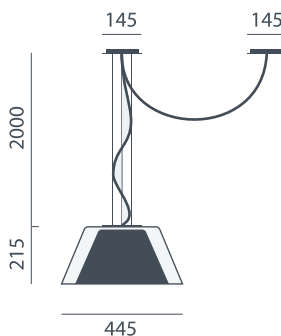

energieklasse / energy class:
a++ bis/to ,a+

theodora s

theodora s

4,8 kg
a60
e27
max. 105 w
230v

preis exkl. ust / price excl. vat
theodora s brushed alu eur 841,00
theodora s white eur 823,00

energieklasse / energy class:
a++,a+,a, b, c, d, e

CE V IP20

theodora ss

theodora ss

4,8 kg
a60
e27
max. 105 w
230v

preis exkl. ust / price excl. vat
theodora ss brushed alu eur 883,00
theodora ss white eur 865,00

energieklasse / energy class:
a++,a+,a, b, c, d, e