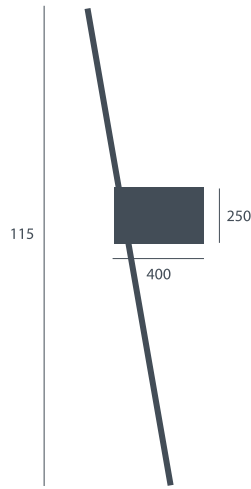

kabel / cable:
1,2m

preis exkl. ust / price excl. vat
luna f led

eur 1.093,00

energieklasse / energy class:
a+,+,a+

lift

1 x a60/qt 32 max. 105w
e27

kabel / cable:
2,8m

preis exkl. ust / price excl. vat
lift colour
lift wood