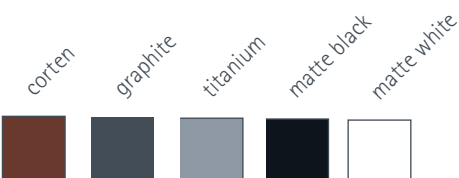

led 31,5 w
2700k
cri >90
r9>60
700ma
driver 12v incl. - on/off

preis exkl. ust / price excl. vat
big circus led flat colour

eur 630,00

energieklasse / energy class:
a+,+,a+