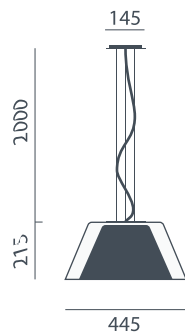

energieklasse / energy class:
a++ bis/to ,a+

theodora s

theodora s

4,8 kg
a60
e27
max. 105 w
230v

preis exkl. ust / price excl. vat
theodora s brushed alu eur 841,00
theodora s white eur 823,00

energieklasse / energy class:
a++,a+,a, b, c, d, e