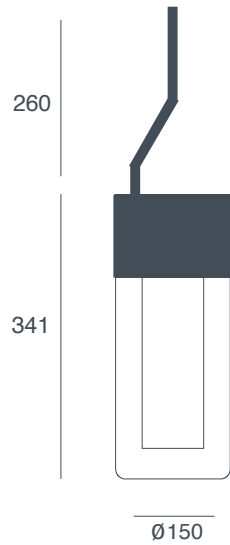

energieklasse / energy class:
a++ bis/to ,a+

rst = rosette

cnp = canopy

CE V IP20

weitere farben siehe farbkarte auf seite 52-53 /
other colors see color chart page 51-53

lanterna s 150

led 6,6 w
2700 k
cri>90
r9>60
700 ma
driver 3 V on/off incl.