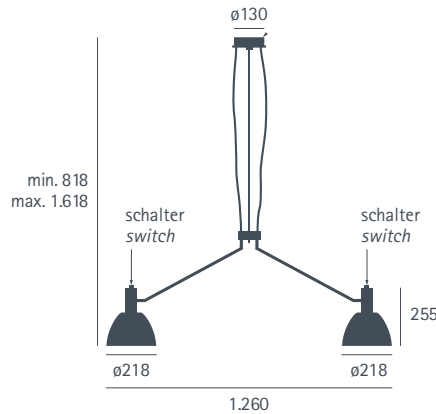

bauhaus 90 s2 led tr

2 x led 12,0 w
2.700 K
irc>90
r9>60
230 V
on/off

preis exkl. ust / price excl. vat
bauhaus 90 s2 led eur 1.050,00

energieklasse / energy class:
a++ bis/to ,a+