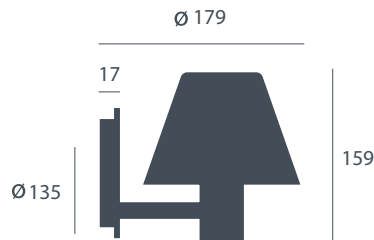

energieklasse / energy class:
a++ bis/to ,a+

piccolor s led tr

led 4,5 w
2700 k
cri >90
r9>60
230 v - dim triac

preis exkl. ust / price excl. vat
piccolor s led colour eur 250,00

energieklasse / energy class:
a++ bis/to ,a+