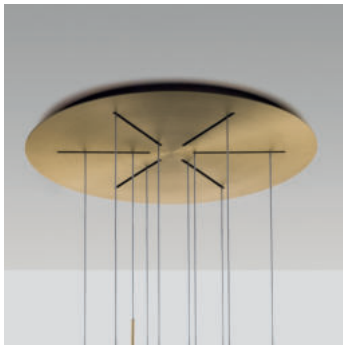

mehrfach baldachin / *multiple canopy*

für less / lanterna 60 und 90 / rod
for less / lanterna 60 and 90 / rod

multiple canopy 300

Ø = 300 mm
h = 40 mm
für 2-6 leuchten /
for 2-6 lights

preis exkl. ust / price excl. vat	
multiple canopy 300 colour	eur 226,00
multiple canopy 300 copper	eur 454,00
multiple canopy 300 brass	eur 411,00

multiple canopy 520

Ø = 520 mm
h = 32 mm
für 6-12 leuchten /
for 6-12 lights

preis exkl. ust / price excl. vat	
multiple canopy 500 colour	eur 521,00
multiple canopy 500 copper	eur 1.303,00
multiple canopy 500 brass	eur 1.261,00

multiple canopy linear

1500 mm
h = 35 mm
für 2-12 leuchten /
for 2-12 lights

preis exkl. ust / price excl. vat	
multiple canopy linear colour	eur 630,00