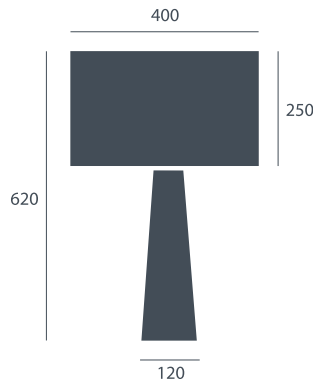

baju

led 27w
2700 K
cri>90
r9>60
700mA
driver 12v on/off incl.

kabel / cable: 2,0m

preis exkl. ust / price excl. vat
baju led t tr
baju led black wood t tr

eur 1.100,00
eur 1.100,00

energieklasse / energy class:
a+,+,a+