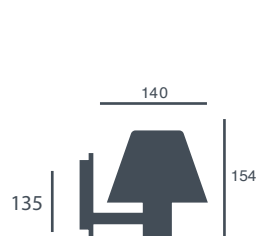

CE IP20

piccolo w

qt14
max. 60w
g9 - dim triac or switch on/off

preis exkl. ust / price excl. vat
piccolo w4 colour dim eur 159,00
piccolo w4 brushed alu dim eur 176,00
piccolo w4 switch colour eur 168,00
piccolo w4 switch br. alu eur 184,00

energieklasse / energy class:
a+,+,a+,a, b, c, d