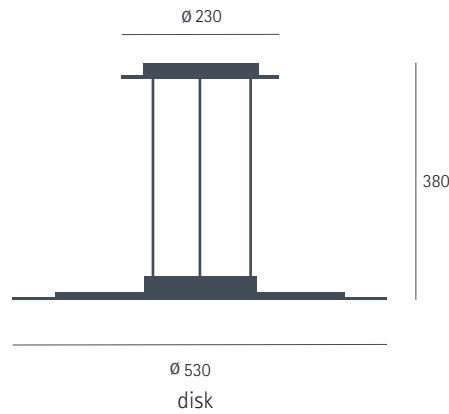

mini disk s led gold leaf	eur	773,00
mini disk s led silver leaf	eur	748,00
mini disk s led copper leaf	eur	748,00

energieklasse / energy class:
 a++ bis/to ,a+

CE V A IP20

disk

led 48 w
 2.100 lm
 2700 k
 cri>90
 r9>60
 230 V - dim triac