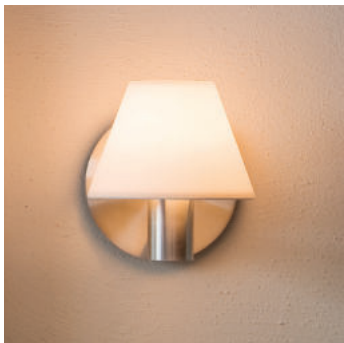

CE IP20

piccolo w

qt14
max. 60w
g9 - dim triac or switch on/off

preis exkl. ust / price excl. vat
piccolo w4 colour dim eur 159,00
piccolo w4 brushed alu dim eur 176,00
piccolo w4 switch colour eur 168,00
piccolo w4 switch br. alu eur 184,00

energieklasse / energy class:
a+,+,a+,a, b, c, d