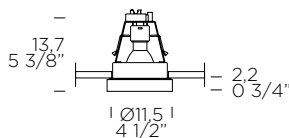

ISIDE 2 I

Roberto Pamio, 1991

RECESSED

GU 10 LED MASTER

Foro Ø 9,5 - Opening Ø3 3/4

weight-volume	0,76 kg - 0.020 m ³			CE IP20
source	GU5,3 1x8W Retrofit LED (not included) A++ / B			
materials	glass, metal/ <i>vetro, metallo</i>			
structure finish	diffuser finish	code		price VAT excluded
chrome/ <i>chromo lucido</i>	satin white/ <i>bianco satinato</i>	0004260		135,00 €
chrome/ <i>chromo lucido</i>	crystal/ <i>cristallo</i>	0004261		135,00 €
accessories	electronic transformer 50W 12V/ <i>trasformatore elettronico 50W 12V</i>	8000142		53,00 €
notes	Transformer not included/ <i>Trasformatore non compreso</i> Maximum supported power/ <i>Potenza massima installabile</i> : GU5,3 1xMAX 50W Halo (not included)			