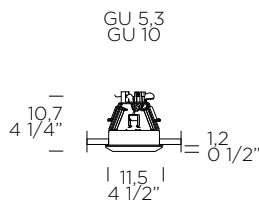

RECESSED

GU 10 LED MASTER