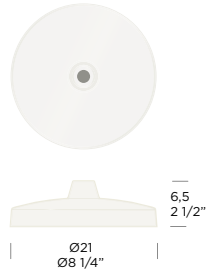

PRODUCT ACCESSORIES/ACCESSORI PRODOTTO
See separate dedicated price list JJ Collection 2022
Consultare il listino dedicato separato JJ COLLECTION 2022

JJ T-P	accessories	code	price VAT excluded
round base/<i>base rotonda</i> JJ T-P	round base matte white/<i>base rotonda bianco opaco</i> JJ	8000078	83,00 €
	round base gloss white/<i>base rotonda bianco lucido</i> JJ	8000081	83,00 €
	round base matte black/<i>base rotonda nero opaco</i> JJ	8000080	83,00 €
	round base gloss black/<i>base rotonda nero lucido</i> JJ	8000082	83,00 €

matte white
bianco opaco