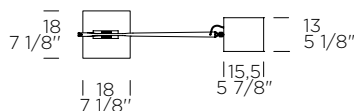

ERC CE IP20

LEVA T - LEVA EVO T

Massimo Iosa Ghini, 2012-2017

DESIGN

L_{max} 78 | L_{min} 57 |
30 3/4" | 22 1/2"

**weight-volume** 3 kg - 0.040 m³ **LEVA T**
source 1x8W LED 650lm 3000K CRI 90 (inclusa) A++ **LED****materials** beech wood, metal/*legno faggio, metallo***structure finish****diffuser finish****code****price VAT excluded**