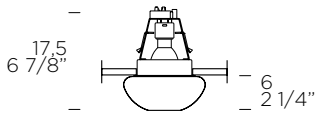

Foro Ø9,5 - Opening Ø3 3/4