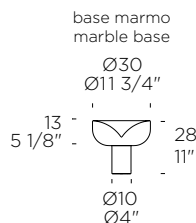

ICON

weight-volume 6,1 kg - 0.060 m³

source 1x8W LED 650lm 2700K CRI>90 (included) A++ / A **LED**

materials blown glass, metal/*vetro soffiato, metallo*

structure finish

- gunmetal/*canna di fucile*
- chrome/*cromo lucido*
- gold/*dorato lucido*