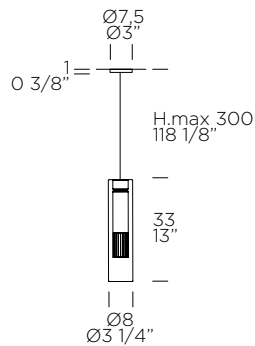

FAIRY S C

Toso, Massari & Associates With G. Toso, 2009

DESIGN

weight-volume 2,4 kg - 0.030 m³

source **GU4** 1x4W Retrofit LED (not included) A+ / B

materials borosilicate glass, metal/*vetro borosilicato, metallo*

structure finish

chrome/*chromo lucido*

diffuser finish

transparent/*trasparente*

code

0003262

price VAT excluded

326,00 €

accessories

off centre kit 3 chrome/*kit 3 per decentramento cromato*

8000152

18,00 €

notes

Dimmable transformer included/*Trasformatore dimmerabile compreso*

Phase cut dimming with dimmable light bulb only/*Dimmerabile a taglio di fase con lampadina compatibile*

Special version upon request. For more details view "SPECIAL VERSIONS" chapter

A richiesta versioni speciali. Per maggiori dettagli vedi capitolo "VERSIONI SPECIALI"

Maximum supported power/*Potenza massima installabile*: GU4 1xMAX 35W Halo (not included)

weight-volume 2,4 kg - 0.030 m³

source 1x3,2W **LED** 410lm 3000K CRI>80 (included - replaceable LED) A++ **LED**

materials borosilicate glass, metal/*vetro borosilicato, metallo*

structure finish

chrome/*chromo lucido*

diffuser finish

transparent/*trasparente*

code

0009033

price VAT excluded

431,00 €

accessories

off centre kit 3 chrome/*kit 3 per decentramento cromato*

8000152

18,00 €

notes

With electronic ballast/*Completa di alimentatore elettronico*

Phase cut dimming/*Dimmerabile a taglio di fase*

Special version upon request. For more details view "SPECIAL VERSIONS" chapter

A richiesta versioni speciali. Per maggiori dettagli vedi capitolo "VERSIONI SPECIALI"

FAIRY S C - I

Toso, Massari & Associates With G. Toso, 2009

DESIGN

weight-volume 2,1 kg - 0.030 m³

source **GU4** 1x4W Retrofit LED (not included) A+ / B

materials borosilicate glass, metal/*vetro borosilicato, metallo*

structure finish