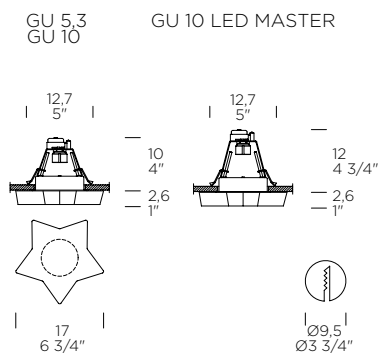

STAR I

Mauro Marzollo, 1991

RECESSED

weight-volume 1,15 kg - 0.010 m³

CE IP20

source **GU5,3** 1x8W Retrofit LED (not included) A+ / B

materials glass, metal/vetro, metallo

structure finish	diffuser finish	code	price VAT excluded
galvanized metal/metallo zincato	crystal/cristallo	0004296	162,00 €
galvanized metal/metallo zincato	satin crystal/bianco satinato	0004297	162,00 €

accessories

electronic transformer 50W 12V/trasformatore elettronico 50W 12V 8000142 53,00 €

notes

Transformer not included/Trasformatore non compreso

Maximum supported power/Potenza massima installabile: GU5,3 1xMAX 50W Halo (not included)

Item with limited availability/Articolo con disponibilità limitata

weight-volume 1,15 kg - 0.010 m³

CE IP20

source **GU10** 1xMAX 50W Halo (not included) D

materials glass, metal/vetro, metallo

structure finish	diffuser finish	code	price VAT excluded
galvanized metal/metallo zincato	crystal/cristallo	0004298	154,00 €
galvanized metal/metallo zincato	satin crystal/bianco satinato	0004299	154,00 €

notes

Item with limited availability/Articolo con disponibilità limitata

weight-volume 1,19 kg - 0.010 m³

CE IP20

source **GU10** 1x7W Retrofit **LED MASTER** (not included) A++ / A

materials glass, metal/vetro, metallo

structure finish	diffuser finish	code	price VAT excluded
galvanized metal/metallo zincato	crystal/cristallo	0004302	180,00 €
galvanized metal/metallo zincato	satin crystal/bianco satinato	0004303	180,00 €

notes

LED power max 7W with maximum length of bulb GU10=h 80.5mm/

Potenza LED installabile max 7W con altezza massima lampadina GU10=h 80.5mm

Item with limited availability/Articolo con disponibilità limitata

STEP I

Mauro Marzollo, 2001