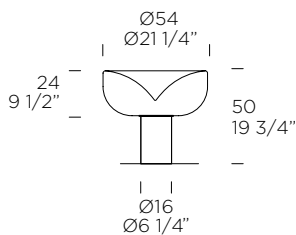

SPRING
pag. 23
DESIGN

SUMMER
pag. 23
DESIGN

UOVO
pag. 24
DESIGN

VITTORIA
pag. 24
ICON

AELLA T

Toso & Massari, 1968

ICON**weight-volume** 20,6 kg - 0.340 m³
source **E27** 1x10W Retrofit LED (included) A+ / E**materials** blown glass, metal/*vetro soffiato, metallo***structure finish**