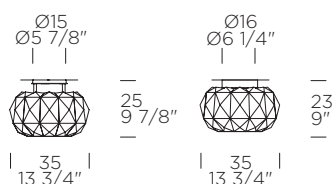

DESIGN

weight-volume 6,5 kg - 0.090 m³

ERL CE IP20

source **R7s** 80mm 1x10W Retrofit LED (not included) A+ / D

materials blown glass, metal/*vetro soffiato, metallo*

structure finish

diffuser finish

code

price VAT excluded

chrome/ *Cromo lucido*

satin white/ *bianco satinato*

0002263

641,00 €

chrome/ *Cromo lucido*

matte black/ *nero opaco*

0002267

668,00 €

notes

Maximum supported power/*Potenza massima installabile*: R7s 80mm 1xMAX 120W Halo (not included)

weight-volume 6,5 kg - 0.090 m³

CE IP20

source 1x19W **LED** 2400lm 3000K CRI 80 (included) A++ / A **LED**

materials blown glass, metal/*vetro soffiato, metallo*

structure finish

diffuser finish

code

price VAT excluded

chrome/ *Cromo lucido*

satin white/ *bianco satinato*

0008127

876,00 €

chrome/ *Cromo lucido*

matte black/ *nero opaco*

0008128

912,00 €

notes

1-10V dimmable/*Dimmerabile 1-10V*

0-100% dimmable with external button (the latter is not supplied)/

Dimmerabile 0-100% con pulsante esterno (pulsante esterno non fornito)

With electronic ballast/*Completa di alimentatore elettronico*