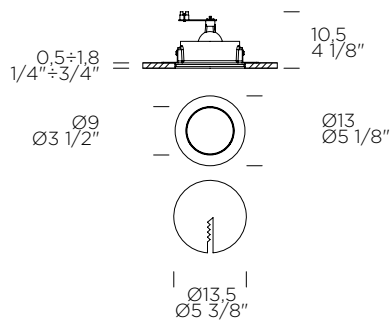

RECESSED

weight-volume 0,56 kg - 0.010 m³

◊ ENEC CE IP20

source GU5,3 1x8W Retrofit LED (not included) A++ / B

materials natural plaster, metal/*gesso naturale, metallo*

structure finish

diffuser finish

code

price VAT excluded

galvanized metal/
metallo zincato

white/*bianco*

0001256

53,00 €

accessories

wiring kit GU10 /*kit cablaggio GU10*

8000161

27,00 €

electronic transformer 50W 12V/*trasformatore elettronico 50W 12V*

8000142

53,00 €

notes

Transformer not included/*Trasformatore non compreso*

Maximum supported power/*Potenza massima installabile*: GU5,3 1xMAX 50W Halo (not included)