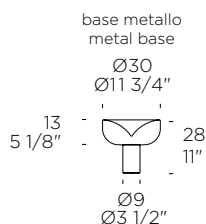

ICON

weight-volume 6,1 kg - 0.060 m³

source 1x8W LED 650lm 2700K CRI>90 (included) A++ / A **LED**

materials blown glass, metal/*vetro soffiato, metallo*

structure finish

- gunmetal/*canna di fucile*
- chrome/*cromo lucido*
- gold/*dorato lucido*