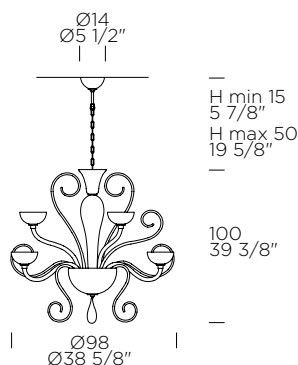

TRADITIONAL

weight-volume 26 kg - 0.340 m³

source G9 9x3W Retrofit LED (not included) A+ / D
+ G4 3xMAX 20W (not included)

materials handmade blown glass, metal/*vetro soffiato lavorato a mano, metallo*

structure finish

chrome/ *Cromo lucido*
 chrome/ *Cromo lucido*

diffuser finish

transparent/ *trasparente*
 gloss white/ *bianco lucido*

code

0000755
0000757

price VAT excluded

4.238,00 €
4.510,00 €

accessories

chromed chain cm 100 to extend/

8000027

36,00 €

catena cromata per allungamento cm 100

notes

Crystal pressed in ribs. Milky white smooth/

Lavorazione a coste per versione cristallo. Lavorazione liscia per versione biancolatte

Free supplied chromed metal chain for extension (cm 60)/

Fornita di serie catena in metallo cromato per allungamento (cm 60)

Maximum supported power/*Potenza massima installabile*: G9 6xMAX 60W Halo (not included)

Item with limited availability/Articolo con disponibilità limitata

CLOCHE S

Danilo De Rossi, 2013