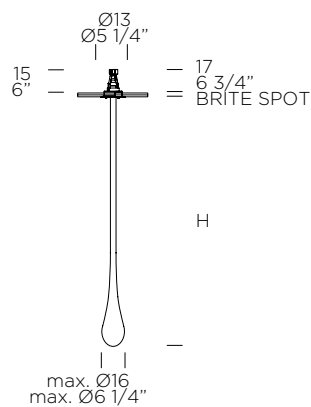

GLÒ INCASSO I

Danilo De Rossi, 2002

ICON

Foro/Opening Ø9,5 - Ø3 3/4

peso-volume 11 kg - 0.250 m³

sorgente GU10 1x7W Retrofit LED (not included) A+ / D

materiali blown glass, metal/*vetro soffiato, metallo*

structure finish