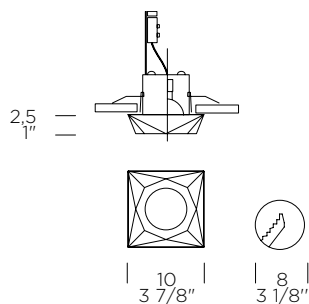

SIDERAL I

Mauro Marzollo, 2001

RECESSED