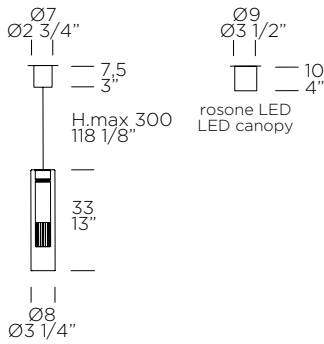

FAIRY S C

Toso, Massari & Associates With G. Toso, 2009

DESIGN