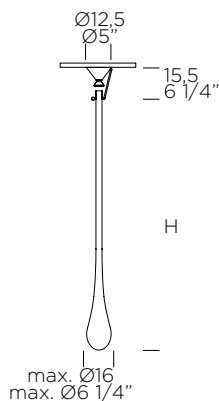

Danilo De Rossi, 2002

ICON

weight-volume 11,1 kg - 0.250 m³

source GU10 1x7W Retrofit LED (not included) A+ / D

materials blown glass, metal/vetro soffiato, metallo

ERL CE IP20

structure finish	diffuser finish	H	code	price VAT excluded
chrome/cromo lucido	white sfumato/ bianco sfumato	H. 102 cm	0003646	1.139,00 €
chrome/cromo lucido	red/rosso	H. 102 cm	0003648	1.139,00 €
chrome/cromo lucido	aquamarine/ acquamarina	H. 102 cm	0003650	1.139,00 €
chrome/cromo lucido	white sfumato/ bianco sfumato	H. 167 cm	0003670	1.752,00 €
chrome/cromo lucido	red/rosso	H. 167 cm	0003672	1.752,00 €
chrome/cromo lucido	aquamarine/ acquamarina	H. 167 cm	0003674	1.752,00 €
chrome/cromo lucido	white sfumato/ bianco sfumato	H. 227 cm	0003694	1.752,00 €
chrome/cromo lucido	red/rosso	H. 227 cm	0003696	1.752,00 €
chrome/cromo lucido	aquamarine/ acquamarina	H. 227 cm	0003698	1.752,00 €
chrome/cromo lucido	white sfumato/ bianco sfumato	H. 287 cm	0003718	1.752,00 €
chrome/cromo lucido	red/rosso	H. 287 cm	0003720	1.752,00 €
chrome/cromo lucido	aquamarine/ acquamarina	H. 287 cm	0003722	1.752,00 €