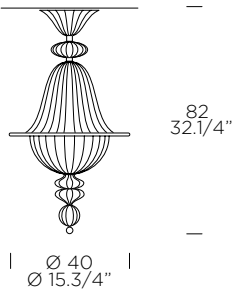

3517 S 1

Leucos Design Lab, 1992

TRADITIONAL

weight-volume 13,20 kg - 0.190 m³

source E14 4x5W Retrofit LED (not included) A+ / E

materials blown glass, metal/*vetro soffiato, metallo*

structure finish

diffuser finish

code

price VAT excluded

gold/*dorato lucido*

transparent/*trasparente*

0000660

2.439,00 €

note

Maximum supported power/*Potenza massima installabile*: E14 4xMAX 46W Halo (not included)

3517 S 2

Leucos Design Lab, 1992