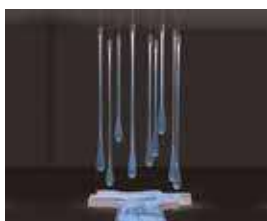

GLÒ S/I

Daniilo De Rossi, 2010

ICON

weight-volume 11,4 kg - 0.270 m³

source GU10 1x7W Retrofit LED (not included) A+ / D

materials blown glass, metal/vetro soffiato, metallo

ERL CE IP20

structure finish	diffuser finish	H	code	price VAT excluded
chrome/cromo lucido	white sfumato/ bianco sfumato	H. 85 cm	0003424	1.220,00 €
chrome/cromo lucido	red/rosso	H. 85 cm	0003427	1.220,00 €
chrome/cromo lucido	aquamarine/ acquamarina	H. 85 cm	0003430	1.220,00 €
chrome/cromo lucido	white sfumato/ bianco sfumato	H. 150 cm	0003460	1.600,00 €
chrome/cromo lucido	red/rosso	H. 150 cm	0003463	1.600,00 €
chrome/cromo lucido	aquamarine/ acquamarina	H. 150 cm	0003466	1.600,00 €
chrome/cromo lucido	white sfumato/ bianco sfumato	H. 210 cm	0003496	1.916,00 €
chrome/cromo lucido	red/rosso	H. 210 cm	0003499	1.916,00 €
chrome/cromo lucido	aquamarine/ acquamarina	H. 210 cm	0003502	1.916,00 €
chrome/cromo lucido	white sfumato/ bianco sfumato	H. 270 cm	0003532	1.916,00 €
chrome/cromo lucido	red/rosso	H. 270 cm	0003535	1.916,00 €
chrome/cromo lucido	aquamarine/ acquamarina	H. 270 cm	0003538	1.916,00 €

notes

Poured glass spot provided/Con macchia compressa

The weight can vary according to the thickness of the glass/

Il peso è indicativo e può variare in funzione dello spessore del vetro

The size of the drop diameter varies in proportion to the product height (max. Ø16 cm)/

Dimensione diametro goccia variabile proporzionalmente all'altezza del prodotto (max Ø 16 cm)

Special version upon request. For more details view "SPECIAL VERSIONS" chapter

A richiesta versioni speciali. Per maggiori dettagli vedi capitolo "VERSIONI SPECIALI"

Supplied with GU10 1x42W Halo bulb/Fornita con lampadina GU10 1x42W Alogena

Maximum supported power/Potenza massima installabile: GU10 1xMAX 50W Halo (not included)