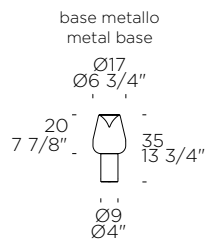

AELLA THIN T

Toso & Massari, 2017

ICON