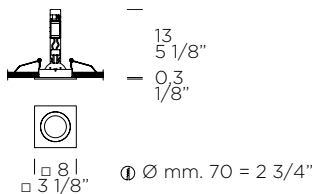

SD 802 I

Leucos Design Lab, 2004

RECESSED

weight-volume 0,5 kg - 0.010 m³

Ⓢ ENEC CE IP20

source GU5,3 1x8W Retrofit LED (not included) A++ / B

materials metal/*metallo*

structure finish

- brushed aluminium/
  alluminio spazzolato
- brushed aluminium/
  alluminio spazzolato

diffuser finish

- brushed aluminium/
  alluminio spazzolato
- white/*bianco*

code

0001083

0001085

**price VAT
excluded**

38,00 €

38,00 €

accessories

concrete form/*cassaforma* SD 802-803

8000110

45,00 €

wiring kit GZ10/*kit cablaggio* GZ10 SD-802 ÷ SD-903

8000159

18,00 €

electronic transformer 50W 12V/*trasformatore elettronico* 50W 12V

8000142

53,00 €

notes

Transformer not included/*Trasformatore non compreso*

Maximum supported power/*Potenza massima installabile*: GU5,3 1xMAX 50W Halo (not included)

SD 803 I

Leucos Design Lab, 2004