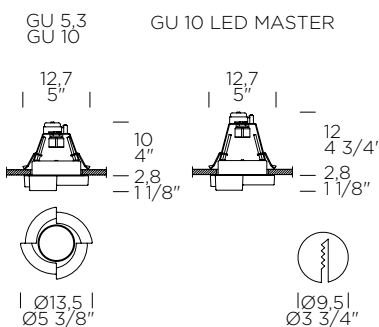

RECESSED

weight-volume 0,88 kg - 0.010 m³

ERL CE IP20

source **GU5,3** 1x8W Retrofit LED (not included) A+ / B

materials glass, metal/vetro, metallo

structure finish	diffuser finish	code	price VAT excluded
chrome/cromo lucido	crystal/cristallo	0001007	117,00 €
chrome/cromo lucido	satin crystal/bianco satinato	0001011	135,00 €

accessories

electronic transformer 50W 12V/trasformatore elettronico 50W 12V 8000142 53,00 €

notes

Transformer not included/Trasformatore non compreso

Maximum supported power/Potenza massima installabile: GU5,3 1xMAX 50W Halo (not included)

Item with limited availability/Articolo con disponibilità limitata

weight-volume 0,88 kg - 0.010 m³

ERL CE IP20

source **GU10** 1xMAX 50W Halo (not included) D

materials glass, metal/vetro, metallo

structure finish	diffuser finish	code	price VAT excluded
chrome/cromo lucido	crystal/cristallo	0001008	135,00 €
chrome/cromo lucido	satin crystal/bianco satinato	0001012	144,00 €

notes

Item with limited availability/Articolo con disponibilità limitata

weight-volume 0,92 kg - 0.010 m³

ERL CE IP20

source **GU10** 1x7W Retrofit **LED MASTER** 600lm (not included) A++ / A

materials glass, metal/vetro, metallo

structure finish	diffuser finish	code	price VAT excluded
chrome/cromo lucido	crystal/cristallo	0001010	154,00 €
chrome/cromo lucido	satin crystal/bianco satinato	0001014	162,00 €

notes

LED power max 7W with maximum length of bulb GU10=h 80.5mm/

Potenza LED installabile max 7W con altezza massima lampadina GU10=h 80.5mm

Item with limited availability/Articolo con disponibilità limitata