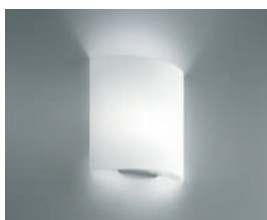

DESIGN

weight-volume 2,7 kg - 0.060 m³

⊕ ENEC CE IP20

source E27 1x10W Retrofit LED (not included) A+ / E

materials blown glass, metal/*vetro soffiato, metallo*

structure finish
■ brushed nickel/
nichel spazzolato

diffuser finish
■ satin white/*bianco lucido*

code
0003805

price VAT excluded
199,00 €

notes

Maximum supported power/*Potenza massima installabile*: E27 1xMAX 100W Halo (not included)