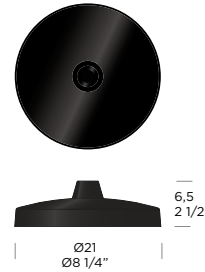

matte black
nero opaco