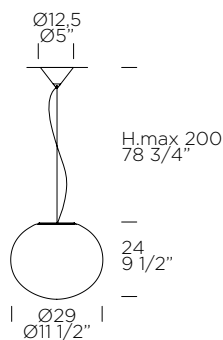

DESIGN

weight-volume 4,4 kg - 0.080 m³

⊕ ENEC CE IP20

source E27 1x15W Retrofit LED (not included) A+ / E

materials blown glass, metal/*vetro soffiato, metallo*

structure finish

diffuser finish

code

price VAT excluded

chrome/*chromo lucido*

satin white/*bianco satinato*

0003241

352,00 €

brushed brass/*ottone satinato*

satin white/*bianco satinato*

0011061

380,00 €

accessories

off centre kit 4 chrome/*kit 4 per decentramento cromato*

8000154

27,00 €

notes

Maximum supported power/*Potenza massima installabile*: E27 1xMAX 100W Halo (not included)