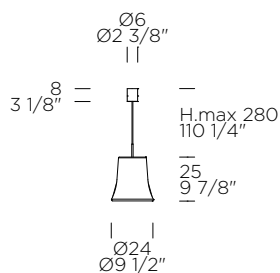

DESIGN

weight-volume 2,4 kg - 0.050 m³

source E27 1x10W Retrofit LED (not included) A+ / E

materials borosilicate glass, metal/*vetro borosilicato, metallo*

structure finish

chrome/ *Cromo lucido*
 copper/ *ramato*

diffuser finish

chromed/ *cromatizzato*
 copper/ *ramato*

code

0003579
0003581

price VAT excluded

607,00 €
651,00 €

accessories

off centre kit 3 chrome/*kit 3 per decentramento cromato*

8000152

18,00 €

off centre kit 3 gold/*kit 3 per decentramento dorato*

8000137

18,00 €

notes

Maximum supported power/*Potenza massima installabile*: E27 1xMAX 100W Halo (not included)

PENDANT
SOSPENSIONE