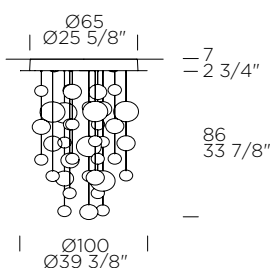

ETHER S 90

Patrick Jouin, 2006

weight-volume 46,6 kg - 0.670 m³

⊕ CE IP20

source **G53** 4x15W Retrofit LED (not included) A+ / A

+ **GU5,3** 1x8W Retrofit LED **RGB** 660lm (included)

materials handmade borosilicate blown glass, steel/*vetro borosilicato soffiato lavorato a mano, acciaio*

structure finish

diffuser finish

code

price VAT excluded

polished steel/*acciaio lucido*

transparent/*trasparente*

0010065

4.251,00 €

notes

Kit 4 flange included/*Kit 4 flange incluso*

Special version upon request. For more details view "SPECIAL VERSIONS" chapter *A richiesta versioni speciali. Per maggiori dettagli vedi capitolo "VERSIONI SPECIALI"*

LED with RGB + remote control (usable until 5 m)/*LED con RGB + telecomando (utilizzabile fino a 5 m)*

Dimmable version available on demand/*Versione dimmerabile su richiesta*

weight-volume 46,6 kg - 0.670 m³

⊕ CE IP20

source **G53** 4x15W Retrofit LED 3200lm (not included) A

materials handmade borosilicate blown glass, steel/*vetro borosilicato soffiato lavorato a mano, acciaio*

structure finish

diffuser finish

code

price VAT excluded

polished steel/*acciaio lucido*

transparent/*trasparente*

0010064

3.874,00 €

notes

Kit 4 flange included/*Kit 4 flange incluso*

Special version upon request. For more details view "SPECIAL VERSIONS" chapter *A richiesta versioni speciali. Per maggiori dettagli vedi capitolo "VERSIONI SPECIALI"*

Dimmable version available on demand/*Versione dimmerabile su richiesta*