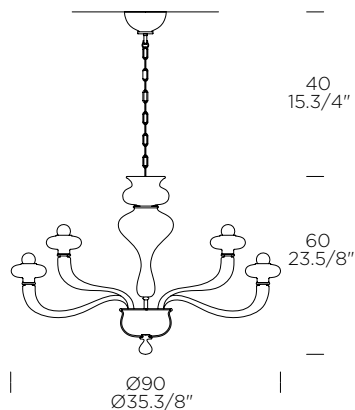

TRADITIONAL