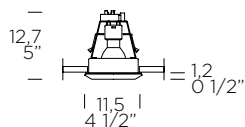

Foro Ø9,5 - Opening Ø3 3/4