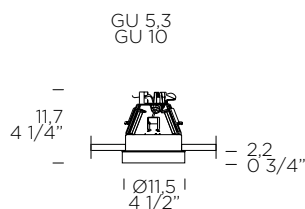

ISIDE 2 I

Roberto Pamio, 1991

RECESSED

GU 10 LED MASTER

Foro Ø 9,5 - Opening Ø3 3/4

weight-volume	0,76 kg - 0.020 m ³			CE IP20
source	GU5,3 1x8W Retrofit LED (not included) A++ / B			
materials	glass, metal/ <i>vetro, metallo</i>			
structure finish	diffuser finish	code		price VAT excluded
chrome/ <i>chromo lucido</i>	satin white/ <i>bianco satinato</i>	0004260		135,00 €
chrome/ <i>chromo lucido</i>	crystal/ <i>cristallo</i>	0004261		135,00 €
accessories	electronic transformer 50W 12V/ <i>trasformatore elettronico 50W 12V</i>	8000142		53,00 €
notes	Transformer not included/ <i>Trasformatore non compreso</i> Maximum supported power/ <i>Potenza massima installabile</i> : GU5,3 1xMAX 50W Halo (not included)			