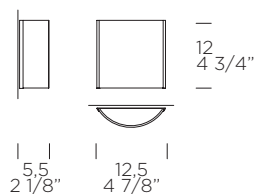

SUMMER
pag. 73
DESIGN

VITTORIA
pag. 73
ICON

WALL/PARETE

AA P 12

Leucos Design Lab, 2002

DESIGN

weight-volume 1 kg - 0.010 m³

ERL CE IP20