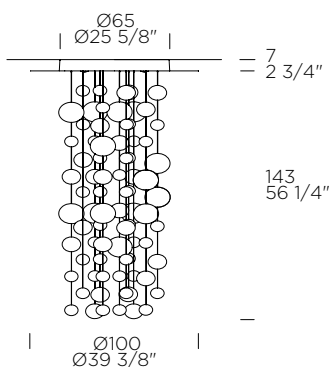

ETHER S 150

Patrick Jouin, 2006

weight-volume 54,3 kg - 1.000 m³

⊕ CE IP20

source **G53** 4x15W Retrofit LED (not included) A+ / A

+ **GU5,3** 1x8W Retrofit LED **RGB** (included)

materials handmade borosilicate blown glass, steel/*vetro borosilicato soffiato lavorato a mano, acciaio*

structure finish

diffuser finish

code

price VAT excluded

polished steel/*acciaio lucido*

transparent/*trasparente*

0010061

6.050,00 €

notes

Kit 4 flange included/*Kit 4 flange incluso*

Special version upon request. For more details view "SPECIAL VERSIONS" chapter *A richiesta versioni speciali. Per maggiori dettagli vedi capitolo "VERSIONI SPECIALI"*

LED with RGB + remote control (usable until 5 m)/*LED con RGB + telecomando (utilizzabile fino a 5 m)*

Dimmable version available on demand/*Versione dimmerabile su richiesta*

weight-volume 54,3 kg - 1.000 m³

⊕ CE IP20

source **G53** 4x15W Retrofit LED (not included) A

materials handmade borosilicate blown glass, steel/*vetro borosilicato soffiato lavorato a mano, acciaio*

structure finish

diffuser finish

code

price VAT excluded

polished steel/*acciaio lucido*

transparent/*trasparente*

0010060

5.576,00 €

notes

Kit 4 flange included/*Kit 4 flange incluso*

Special version upon request. For more details view "SPECIAL VERSIONS" chapter *A richiesta versioni speciali. Per maggiori dettagli vedi capitolo "VERSIONI SPECIALI"*

Dimmable version available on demand/*Versione dimmerabile su richiesta*

PENDANT
SOSPENSIONE