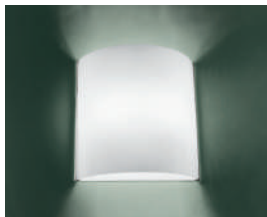

SUMMER
pag. 73
DESIGN

VITTORIA
pag. 73
ICON

WALL/PARETE

AA P 12

Leucos Design Lab, 2002

DESIGN

weight-volume 1 kg - 0.010 m³

ERL CE IP20