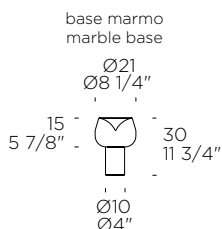

AELLA BOLD T

Toso & Massari, 2017

ICON