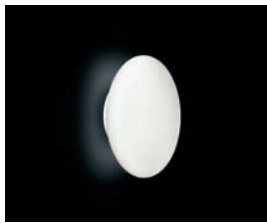

353,00 €

notes

Satin finish/*Finitura satinata*

With electronic ballast/*Completa di alimentatore elettronico*

Dimmable upon request/*Dimmerabile su richiesta*

FELIX MINI P-PL

Leucos Design Lab, 1996

DESIGN