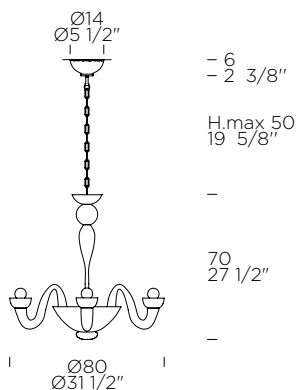

SERENISSIMA L 6

Leucos Design Lab, 1994

TRADITIONAL

weight-volume	8 kg - 0.300 m ³	⊕ ENEC CE IP20	
source	E14 6x5W Retrofit LED (not included) A+ / E		
materials	handmade blown glass, metal/ <i>vetro soffiato lavorato a mano, metallo</i>		
structure finish	diffuser finish	code	price VAT excluded
gold/ <i>dorato lucido</i>	multicolor/ <i>multicolore</i>	0000771	4.510,00 €
notes	Free supplied golden metal chain for extension (50cm)/ <i>Fornita di serie con catena in metallo dorato per allungamento (50cm)</i> Maximum supported power/ <i>Potenza massima installabile</i> : E14 6xMAX 46W Halo (not included) Item with limited availability/Articolo con disponibilità limitata		