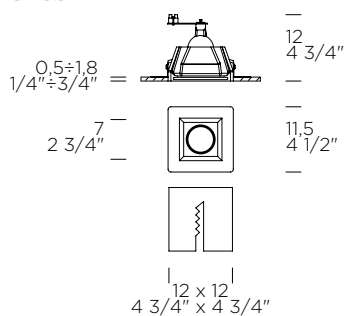

RECESSED

weight-volume 0,57 kg - 0.010 m³

◊ ENEC CE IP20

source GU5,3 1x8W Retrofit LED (not included) A++ / B

materials natural plaster, metal

structure finish

galvanized metal/
metallo zincato

diffuser finish

white/*bianco*

code

0000918

price VAT excluded

48,00 €

accessories

mounting box/*cassaforma* SD-081 N / SD-081V N

8000112

45,00 €

wiring kit GU10/*kit cablaggio* GU10

8000161

27,00 €

electronic transformer 50W 12V/*trasformatore elettronico 50W 12V*

8000142

53,00 €

notes

Transformer not included/*Trasformatore non compreso*

Maximum supported power/*Potenza massima installabile*: GU5,3 1xMAX 50W Halo (not included)

SD 081V N I

Leucos Design Lab, 2011