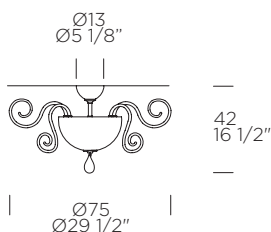

Maximum supported power/*Potenza massima installabile*: E27 3xMAX 46W Halo (not included)

Item with limited availability/*Articolo con disponibilità limitata*

BOLERO PL 75

Carlo Nason, 2006

TRADITIONAL

weight-volume 7,6 kg - 0.110 m³