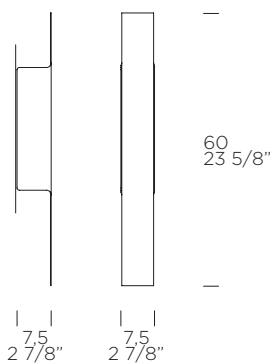

notes

Maximum supported power/*Potenza massima installabile*: R7s 114mm 1xMAX 120W Halo (not included)

Item with limited availability/Articolo con disponibilità limitata

OPI P

Alessandro Piva, 2011

DESIGN

weight-volume 2,1 kg - 0.020 m³