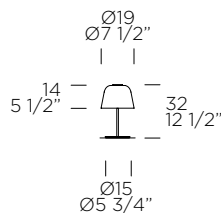

Marco Piva, 2005

DESIGN**weight-volume** 4,3 kg - 0.040 m³

□ ENEC CE IP20

source E14 1x5W Retrofit LED (not included) A+ / E**materials** blown glass, metal/*vetro soffiato, metallo***structure finish**

-  white/*bianco*