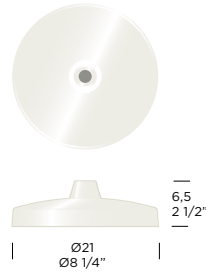

gloss white
bianco lucido