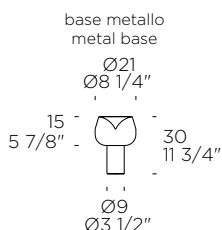

AELLA BOLD T

Toso & Massari, 2017

ICON