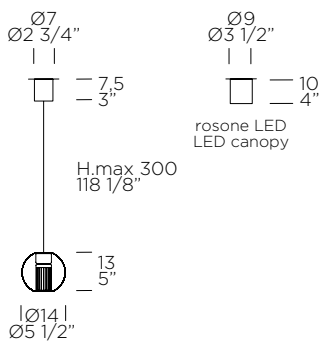

A richiesta versioni speciali. Per maggiori dettagli vedi capitolo "VERSIONI SPECIALI"

FAIRY S S

Toso, Massari & Associates With G. Toso, 2009

DESIGN

weight-volume 2,2 kg - 0.030 m³

EMC CE IP20

source **GU4** 1x4W Retrofit LED (not included) A+ / B