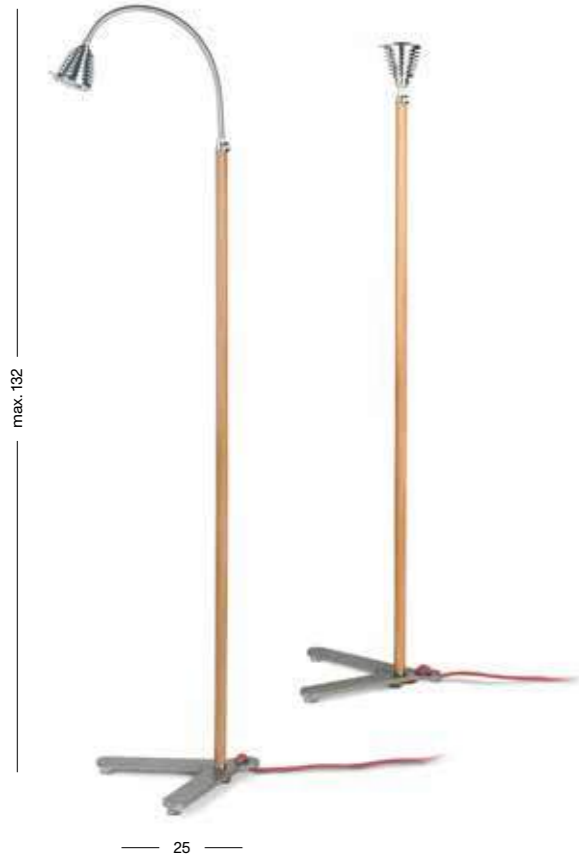

A-ABSL-KA-FTA-SG

ATHENE-SL

Standleuchte mit Leuchtkopf und Rohr aus massivem Aluminium / 25–100° stufenlos einstellbarer Abstrahlwinkel durch Glaslinsenoptik / robuste Flexwelle mit gebürsteter Aluminiumoberfläche oder farbigem Textilüberzug / Tastdimmer am Rohr / Standfuß aus satiniertem Edelstahl / Zuleitung 200cm aus schwarzem Textilkabel / Betrieb über jede 2A USB Buchse möglich / inkl. USB Steckernetzteil

A-SL-KA-FTS

ATHENE-6SL

Sechser Standleuchte mit Leuchtköpfen aus massivem Aluminium / 25–100° stufenlos einstellbarer Abstrahlwinkel durch Glaslinsenoptik / robuste Flexwellen mit gebürsteter Aluminiumoberfläche oder farbigem Textilüberzug / weißer Porzellansockel mit Standfuß aus satiniertem Edelstahl / Zuleitung 200cm transparent mit EURO Stecker / Schnurnetzteil mit Fußdimmer

six floor light with lamp heads made of solid aluminium / glass lens optics with 25–100° infinitely focusable angle beam / strong flexible shafts in brushed aluminium or colored textile coating / white porcelain base with standing in satined stainless steel / lead 250cm transparent with EURO plug / foot dimmer switch

ATHENE-HSL

Standleuchte mit Leuchtkopf aus massivem Aluminium / 25–100° stufenlos einstellbarer Abstrahlwinkel durch Glaslinsenoptik / ausziehbare Flexwelle mit gebürsteter Aluminiumoberfläche / Standrohr aus massivem Eichenholz / Standfuß aus satiniertem Edelstahl / Zuleitung 200cm mit rot-weiß kariertem Textilummantelung mit EURO Stecker / Steckernetzteil mit Fußdimmer