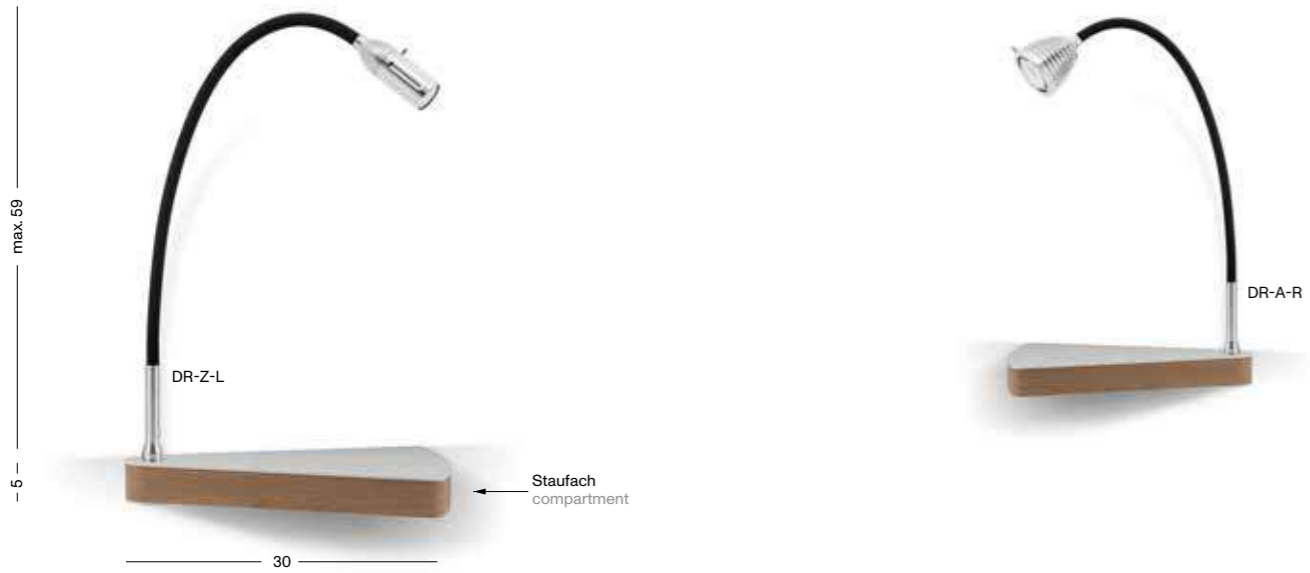

Book shelf with Athene or Zeus light / lamp head made of solid aluminium with infinitely focusable angle beam / strong flexible shaft in brushed aluminium or colored textile coating / dimmer switch at base / shelf made of massive oak wood / extendable bookmark made of satined stainless steel / black textile lead 200cm / operation at every 2A USB port possible / incl. USB plug transformer

		EUR	+19%
AI-Z	mit Zeus Leuchte with Zeus light	415,04	493,90
AI-A	mit Athene Leuchte with Athene light	461,26	548,90
-KA	Kopf und Sockel in Alu head and base in alu glossy		
-KS	Kopf und Sockel in schwarz head and base in black	+46,22	+55,00
-KW	Kopf und Sockel in weiß head and base in white	+46,22	+55,00
-FA	Flexwelle mit gebürsteter Aluminiumoberfläche flexible shaft in alu brush-finished		
-FT...	Flexwelle Textil S = schwarz / R = rot / A = anthrazit / W = weiß / G = grün / B = blau / U = braun		
	flexible shaft textile S = black / R = red / A = anthracite / W = white / G = green / B = blue / U = brown		
-FSO	Flexwelle in Sonderfarbe	+46,22	+55,00
	flexible shaft in special color		

AICHINGER

Bücherregal mit Einbaustrahler / Mimix Leuchtkopf aus massivem Aluminium mit 100° Abstrahlwinkel / Regal aus massivem Eichenholz / Lesezeichen aus satiniertem Edelstahl / 230V Zuleitung transparent mit Handdimmer / optional rückseitiger Wand Stromanschluss

		EUR	+19%
AI-M		276,39	328,90

Nachttisch mit Athene oder Zeus Leuchte / Leuchtkopf aus massivem Aluminium mit stufenlos einstellbarem Abstrahlwinkel / robuste Flexwelle mit gebürsteter Aluminiumoberfläche oder farbigem Textilüberzug / Tastdimmer am Sockel / weiß gepulverte Aluminium Wandhalterung mit drehbarem Staufach aus massivem Eichenholz / Zuleitung 200cm aus schwarzem Textilkabel / Betrieb über jede 2A USB Buchse möglich / inkl. USB Steckernetzteil