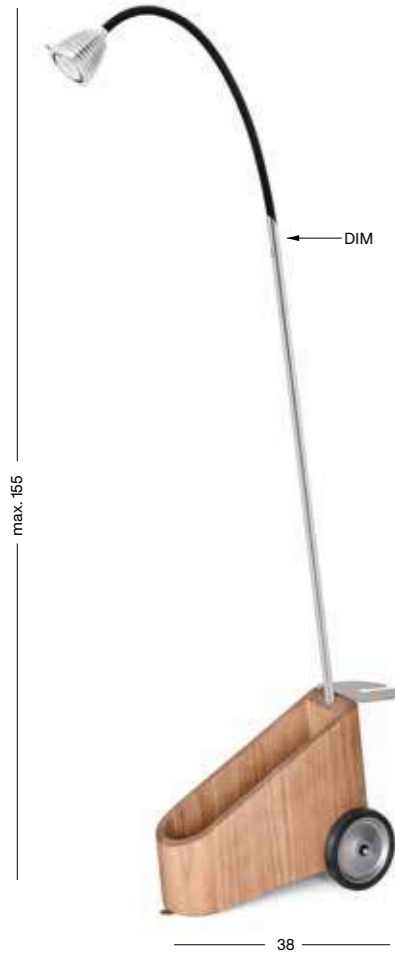

Mobiler Buchständer mit Standleuchte / Athene Leuchtkopf aus massivem Aluminium mit 25–100° stufenlos einstellbarem Abstrahlwinkel / robuste Flexwelle mit gebürsteter Aluminiumoberfläche oder farbigem Textilüberzug / Tastdimmer am Rohr / Buchständer aus massivem Eichenholz mit satiniertes Edelstahlablage und Gummirädern / wechselbarer Li-Ionen Akkupack im Korpus / Akku Betriebsdauer > 8,5 Std. / USB Ladekabel 200cm mit schwarzem Textilüberzug / inkl. USB Steckernetzteil

Mobile book stand with floor light / Athene lamp head solid aluminium with 25–100° infinitely focusable angle beam / strong flexible shaft in brushed aluminium or colored textile coating / dimmer switch at tube / book stand made of massive oak wood with satined stainless steel shelf-board and rubber wheels / exchangeable lithium-ion rechargeable pack inside corpus / operation time > 8,5 hrs. / USB charging cable 200cm with black textile coating / incl. USB plug transformer

		EUR	+19%
BO-A		1.108,32	1.318,90
-KA	Kopf und Rohr in Alu head and tube in alu glossy		
-KS	Kopf und Rohr in schwarz head and tube in black	+94,22	+110,00
-KW	Kopf und Rohr in weiß head and tube in white	+94,22	+110,00
-FA	Flexwelle mit gebürsteter Aluminiumoberfläche flexible shaft in alu brush-finished		
-FT...	Flexwelle Textil S = schwarz / R = rot / A = anthrazit / W = weiß / G = grün / B = blau / U = braun flexible shaft textile S = black / R = red / A = anthracite / W = white / G = green / B = blue / U = brown		
-FSO	Flexwelle in Sonderfarbe, Welle kürzen / verlängern (auf max. 100cm) flexible shaft in special color, to cut short / to extend (max. 100cm)	+46,22	+55,00
-RS	Räder schwarz/silber black/silver wheels		
-RR	Räder schwarz/rot black/red wheels