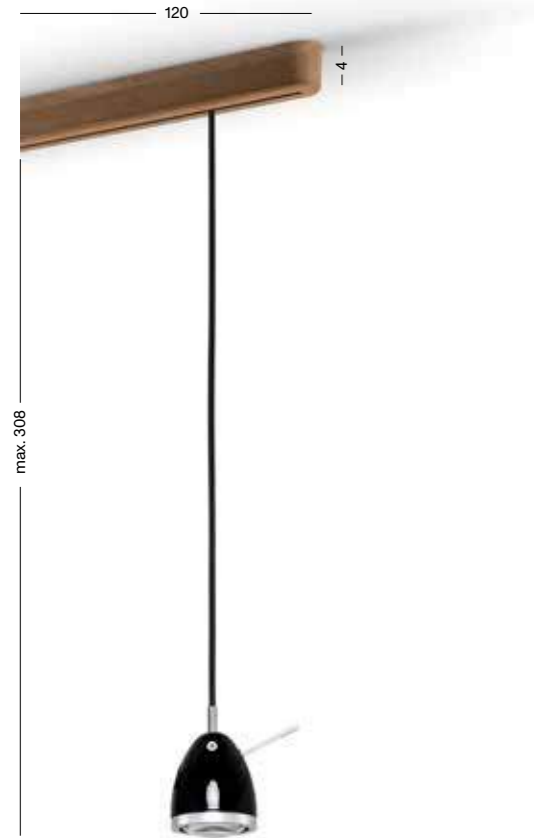

Pendelleuchte für Schienensystem Leuchtkopf aus massivem Aluminium / 50–100° stufenlos einstellbarer Abstrahlwinkel durch Glaslinsenoptik / Leuchtkopf 135° neigbar / flexible Pendelleitung mit farbigem Textilüberzug / Lichtschiene aus massivem Eichenholz (wahlweise weiß lackiert) zur stufenlos verstellbaren Aufnahme von 1–3 Leuchten / Einbaunetzteil in Schiene / wahlweise phasendimmbar oder Drehdimmer am Leuchtkopf / Schiene auch mit anderen Systemleuchten kombinierbar

pendant light for track system / lamp head made of solid aluminium / glass lens optics with 50–100° infinitely focusable angle beam / 135° tiltable lamp head / flexible pendant lead with colored textile coating / light track made of massive oak wood (optional in painted white) for 1–3 infinitely adjustable lights / built-in power supply inside track / optional phase-cut dimming or by rotary dimmer switch / track also combineable with other system lights

		EUR	+19%
Y-PPL	nur Leuchte, Schiene separat bestellen only light, order track separately	461,26	548,90
-P	phasendimmbar phase-cut dimming		
-S	Drehdimmer am Leuchtkopf rotary lamp-head dimmer		
-K...	Kopf in P = poliert / SM = schwarz matt / SG = schwarz glanz / WM = weiß matt / WG = weiß glanz head in P = polished / SM = black matt / SG = black glossy / WM = white matt / WG = white glossy		
-PT...	Pendelkabel Textil S = schwarz / R = rot / W = weiß pendant lead textile S = black / R = red / W = white		
-PSO	Pendelkabel Textil Sonderfarbe Aufpreis je Pendel pendant lead textile special color additional charge each pendant	+94,22	+110,00
HS-120-H	Schiene 120cm aus massivem Eichenholz, für 1–3 Leuchten, inkl. Netzteil track 120cm in solid oak wood, for 1–3 lights, incl. transformer	415,96	495,00
HS-120-W	Schiene 120cm weiß lackiert, für 1–3 Leuchten, inkl. Netzteil track 120cm painted white, for 1–3 lights, incl. transformer	508,40	605,00
HS-SO	Schiene in Sonderfarbe, für 1–3 Leuchten, inkl. Netzteil track in special color, for 1–3 lights, incl. transformer	600,84	715,00