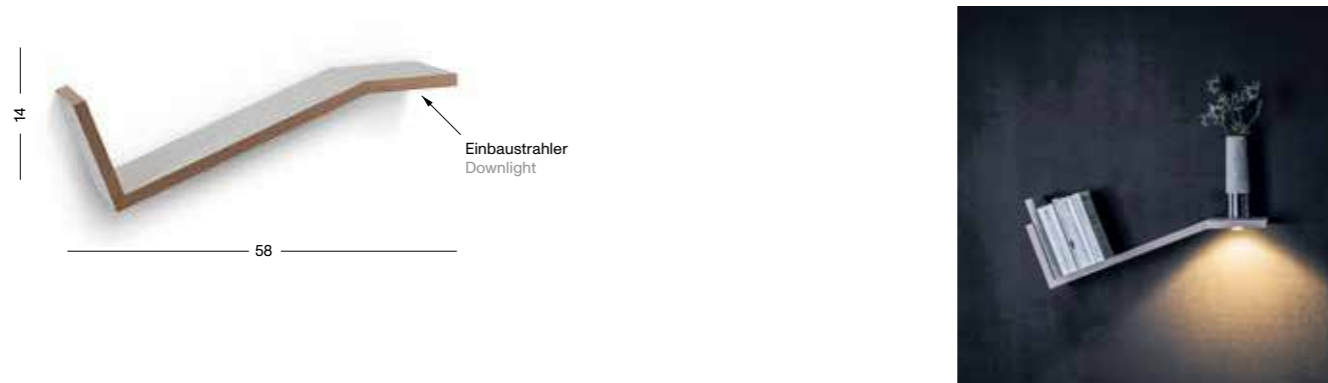

KIPPLING

Bücherregal mit Einbaustrahler / Mimix Leuchtkopf aus massivem Aluminium mit 100° Abstrahlwinkel / Regal aus massivem Multiplexholz mit seidenmatt weißer Beschichtung / 230V Zuleitung transparent mit Handdimmer / optional rückseitiger Wand Stromanschluss

Book shelf with downlight / Mimix lamp head made of solid aluminium with 100° angle beam / shelf made of massive multiplex wood with satin white surface finishing / transparent 230V power with hand dimmer switch / optional backside power connection

		EUR	+19%
KI-M		276,39	328,90