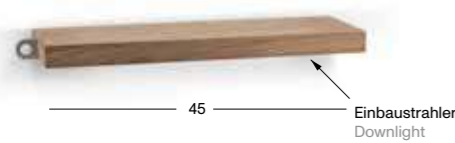

AICHINGER

Bücherregal mit Einbaustrahler / Mimix Leuchtkopf aus massivem Aluminium mit 100° Abstrahlwinkel / Regal aus massivem Eichenholz / Lesezeichen aus satiniertem Edelstahl / 230V Zuleitung transparent mit Handdimmer / optional rückseitiger Wand Stromanschluss

Book shelf with downlight / Mimix lamp head made of solid aluminium with 100° angle beam / shelf in massive multiplex wood / extendable bookmark made of satined stainless steel / transparent 230V power with hand dimmer switch / optional backside power connection

		EUR	+19%
AI-M		276,39	328,90