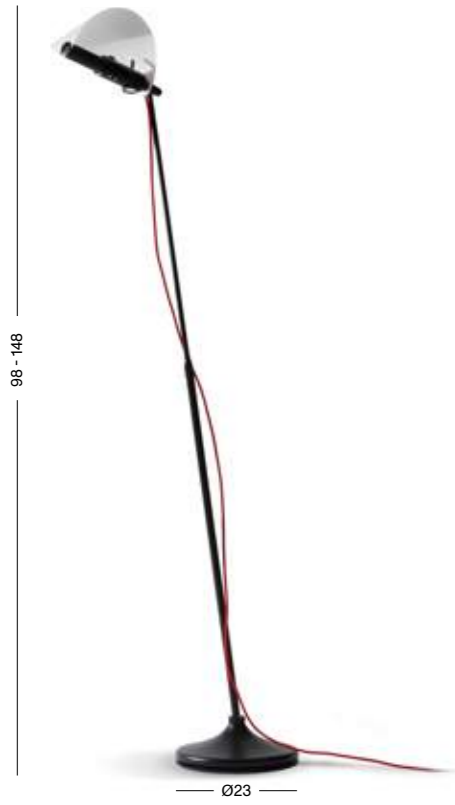

STEREO-SL

Standleuchte mit 2-fach Leuchtkopf und Teleskoprohr aus massivem Aluminium / beide Leuchtköpfe getrennt dimmbar und um 350° drehbar / Lichtsegel aus transluzentem Lunopal / 20° schwenk- und 70 - 120cm höhenverstellbares Teleskoprohr / Standfuß aus poliertem Beton / Zuleitung 275cm mit rotem Textilüberzug / Betrieb über jede 2A USB Buchse möglich / inkl. USB Steckernetzteil

floor light with 2-type lamp head and telescope tube made of massive aluminium / both lamp heads separately dimmable and 350° rotatable / light sail in translucent Lunopal material / 20° swiveling and 70 - 120cm height adjustable telescope tube / standing in polished concrete / power lead 275cm with red textile coating / operation at every 2A USB port possible / incl. USB plug transformer

YLUX-SL

Standleuchte mit Leuchtkopf und Teleskoprohr aus massivem Aluminium, 50–100° / stufenlos einstellbarer Abstrahlwinkel durch Glaslinsenoptik / 20° schwenk- und 70 - 120cm höhenverstellbares Teleskoprohr mit Lederschleife / Leuchtkopf 360° drehbar und 135° neigbar / Drehdimmer am Leuchtkopf / Standfuß aus poliertem Beton mit Kabelaufroller / Einbaunetzteil im Standfuß / Zuleitung 200cm transparent mit EURO Stecker

floor light with lamp head and telescope tube made of solid aluminium / glass lens optics with 50–100° infinitely focusable angle beam / 20° swiveling and 70 - 120cm height adjustable telescope tube with leather loop / 360° rotatable and 135° tilttable lamp / rotary dimmer switch at lamp head / standing made of polished concrete with rollable power lead / built-in power supply inside standing / transparent power lead 200cm with EURO plug