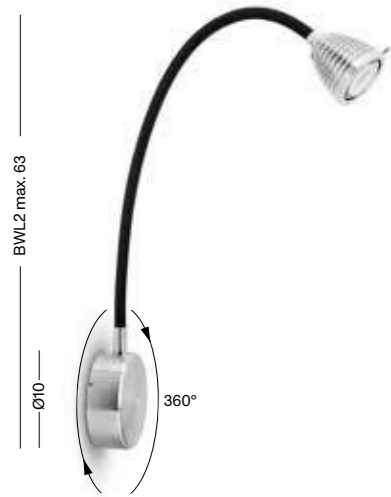

ATHENE-BWL

Wandleuchte mit Leuchtkopf und Sockel aus massivem Aluminium / 25–100° stufenlos einstellbarer Abstrahlwinkel durch Glaslinsenoptik / Sockel 360° montierbar / robuste Flexwelle mit gebürsteter Aluminiumoberfläche oder farbigem Textilüberzug / Einbaunetzteil im Sockel / wahlweise phasendimmbar oder mit Tastdimmer am Sockel / alternativ 12V Betrieb möglich / Montage über Unterputzdose möglich

wall light with lamp head and base made of solid aluminium / glass lens optics with 25–100° infinitely focusable angle beam / base 360° installable / strong flexible shaft in brushed aluminium or colored textile coating / built-in power supply inside base / optional phase-cut dimming or with base dimmer switch / alternatively 12V supply / flush-mounting installation possible

		EUR	+19%
A-BWL2-P	phasendimmbar phase-cut dimming	368,82	438,90
A-BWL2-S	Tastdimmer am Sockel base dimmer switch	387,31	460,90
-KA	Kopf und Sockel in Alu head and base in alu glossy		
-KS	Kopf und Sockel in schwarz head and base in black	+46,22	+55,00
-KW	Kopf und Sockel in weiß head and base in white	+46,22	+55,00
-FA	Flexwelle mit gebürsteter Aluminiumoberfläche flexible shaft in alu brush-finished		
-FT...	Flexwelle Textil S = schwarz / R = rot / A = anthrazit / W = weiß / G = grün / B = blau / U = braun flexible shaft textile S = black / R = red / A = anthracite / W = white / G = green / B = blue / U = brown		
-FSO	Flexwelle in Sonderfarbe, Welle kürzen / verlängern (auf max. 100cm) flexible shaft in special color, to cut short / to extend (max. 100cm)	+46,22	+55,00
-12V	12V Betrieb (nur Version -S mit Tastdimmer am Sockel) 12V supply (only type -S with base dimmer switch)		
optional optional			
SCHUKO-230V	Zuleitung mit Schuko Stecker (zum Betrieb an Steckdose) power lead with schuko plug (for power point operation)	18,49	22,00
SCHWEIZ-230V	Zuleitung mit Schweiz Stecker (zum Betrieb an Steckdose) power lead with swiss plug (for power point operation)	18,49	22,00