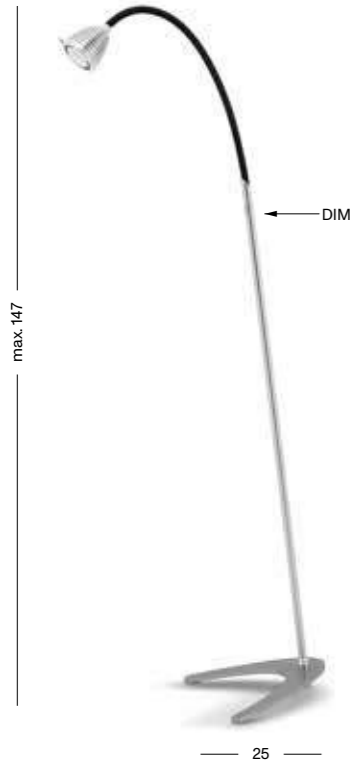

ATHENE-BSL

Standleuchte mit Leuchtkopf und Rohr aus massivem Aluminium / 25–100° stufenlos einstellbarer Abstrahlwinkel durch Glaslinsenoptik / robuste Flexwelle mit gebürsteter Aluminiumoberfläche oder farbigem Textilüberzug / Tastdimmer am Standrohr / Rohr über Kugelgelenk 20° schwenkbar / Standfuß aus poliertem Beton mit Kabelaufroller / Zuleitung 200cm aus schwarzem Textilkabel / Betrieb über jede 2A USB Buchse möglich / inkl. USB Steckernetzteil

ATHENE-ABSL

Mobile Akku Standleuchte mit Leuchtkopf und Rohr aus massivem Aluminium / 25–100° stufenlos einstellbarer Abstrahlwinkel durch Glaslinsenoptik / robuste Flexwelle mit gebürsteter Aluminiumoberfläche oder farbigem Textilüberzug / Tastdimmer am Standrohr / Rohr über Kugelgelenk 20° schwenkbar / Standfuß aus poliertem Beton / wechselbarer Li-Ionen Akkupack im Sockel / Akku Betriebsdauer > 8,5 Std. / USB Ladekabel 200cm mit schwarzem Textilüberzug / inkl. USB Steckernetzteil

mobile rechargeable floor light with lamp head and tube made of solid aluminium / glass lens optics with 25–100° infinitely focusable angle beam / strong flexible shaft in brushed aluminium or colored textile coating / dimmer switch at standing tube / 20° swiveling tube / standing in polished concrete / exchangeable lithium-ion rechargeable pack inside standing / operation time > 8,5 hrs. / USB charging cable 200cm with black textile coating / incl. USB plug transformer

A-ABSL-KA-FTA-SG

ATHENE-SL

Standleuchte mit Leuchtkopf und Rohr aus massivem Aluminium / 25–100° stufenlos einstellbarer Abstrahlwinkel durch Glaslinsenoptik / robuste Flexwelle mit gebürsteter Aluminiumoberfläche oder farbigem Textilüberzug / Tastdimmer am Rohr / Standfuß aus satiniertem Edelstahl / Zuleitung 200cm aus schwarzem Textilkabel / Betrieb über jede 2A USB Buchse möglich / inkl. USB Steckernetzteil