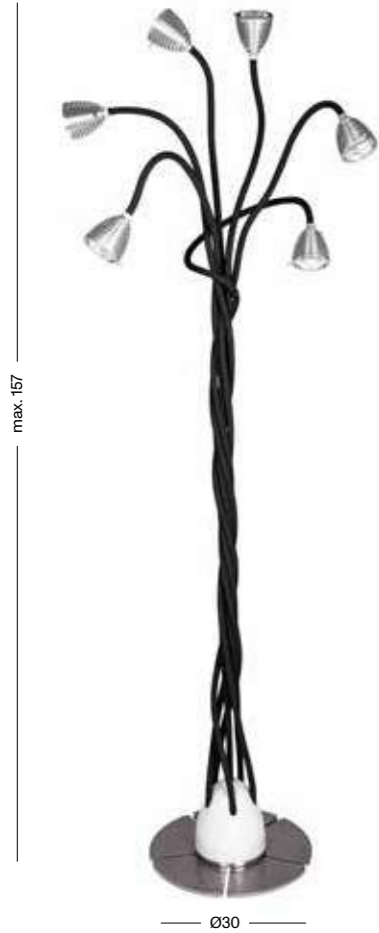

mobile rechargeable floor light with lamp head and tube made of solid aluminium / glass lens optics with 25–100° infinitely focusable angle beam / strong flexible shaft in brushed aluminium or colored textile coating / dimmer switch at standing tube / 20° swiveling tube / standing in polished concrete / exchangeable lithium-ion rechargeable pack inside standing / operation time > 8,5 hrs. / USB charging cable 200cm with black textile coating / incl. USB plug transformer

A-ABSL-KA-FTA-SG

ATHENE-SL

Standleuchte mit Leuchtkopf und Rohr aus massivem Aluminium / 25–100° stufenlos einstellbarer Abstrahlwinkel durch Glaslinsenoptik / robuste Flexwelle mit gebürsteter Aluminiumoberfläche oder farbigem Textilüberzug / Tastdimmer am Rohr / Standfuß aus satiniertem Edelstahl / Zuleitung 200cm aus schwarzem Textilkabel / Betrieb über jede 2A USB Buchse möglich / inkl. USB Steckernetzteil

floor light with lamp head and tube made of solid aluminium / glass lens optics with 25–100° infinitely focusable angle beam / strong flexible shaft in brushed aluminium or colored textile coating / dimmer switch at tube / standing in satined stainless steel / black textile lead 200cm / operation at every 2A USB port possible / incl. USB plug transformer

A-SL-KA-FTS

ATHENE-6SL

Sechser Standleuchte mit Leuchtköpfen aus massivem Aluminium / 25–100° stufenlos einstellbarer Abstrahlwinkel durch Glaslinsenoptik / robuste Flexwellen mit gebürsteter Aluminiumoberfläche oder farbigem Textilüberzug / weißer Porzellansockel mit Standfuß aus satiniertem Edelstahl / Zuleitung 200cm transparent mit EURO Stecker / Schnurnetzteil mit Fußdimmer