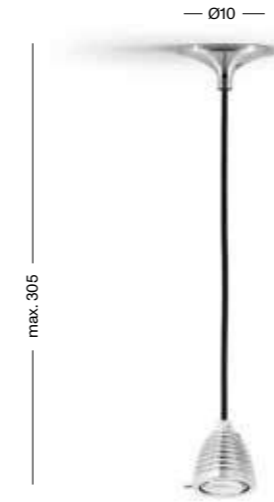

ATHENE-MPL

Pendelleuchte mit Leuchtkopf und Sockel aus massivem Aluminium / 25–100° stufenlos einstellbarer Abstrahlwinkel durch Glaslinsenoptik / flexible Pendelleitung mit farbigem Textilüberzug / Netzteil außerhalb Sockel / phasendimmbar / alternativ 12V Betrieb / Montage über Unterputzdose möglich

pendant light with lamp head and base made of solid aluminium / glass lens optics with 25–100° infinitely focusable angle beam / flexible pendant lead with colored textile coating / transformer outside base / phase-cut dimming / alternatively 12V supply / flush-mounting installation possible

		EUR	+19%
A-MPL-P		322,61	383,90
-KA	Kopf und Sockel in Alu head and base in alu glossy		
-KS	Kopf und Sockel in schwarz head and base in black	+46,22	+55,00
-KW	Kopf und Sockel in weiß head and base in white	+46,22	+55,00
-PT...	Pendelkabel Textil S = schwarz / R = rot / W = weiß pendant lead textile S = black / R = red / W = white		
-PSO	Pendelkabel Textil Sonderfarbe Aufpreis je Pendel pendant lead textile special color additional charge each pendant	+46,22	+55,00
-12V	12V Betrieb (nur Version -S mit Tastdimmer am Sockel) 12V supply (only type -S with base dimmer switch)