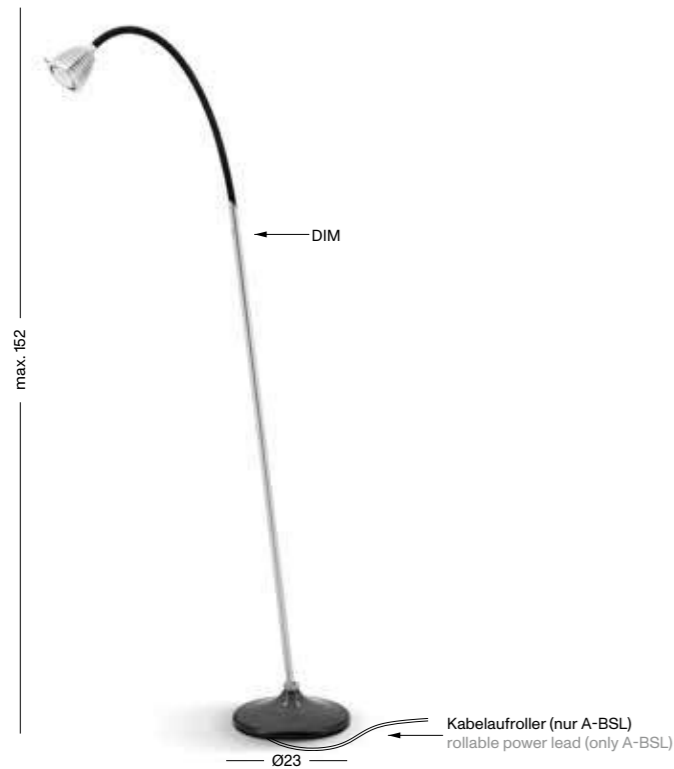

floor spotlight with lamp head made of solid aluminium / glass lens optics with 50–100° infinitely focusable angle beam / 360° rotatable and 135° tiltable lamp / rotary dimmer switch at lamp head / base made of polished concrete / built-in power supply inside base / transparent power lead 200cm with EURO plug

ATHENE-BS

Bodenstrahler aus massivem Aluminium / über seitliche Stellschraube 40–100° stufenlos einstellbarer Abstrahlwinkel durch Glaslinsenoptik / Tastdimmer am Sockel / Zuleitung 200cm aus schwarzem Textilkabel / Betrieb über jede 2A USB Buchse möglich / inkl. USB Steckernetzteil

floor spotlight with lamp head and base made of solid aluminium / glass lens optics with 40–100° infinitely focusable angle beam by adjusting screw from side / base dimmer switch / black textile lead 200cm / operation at every 2A USB port possible / incl. USB plug transformer

ATHENE-BSL

Standleuchte mit Leuchtkopf und Rohr aus massivem Aluminium / 25–100° stufenlos einstellbarer Abstrahlwinkel durch Glaslinsenoptik / robuste Flexwelle mit gebürsteter Aluminiumoberfläche oder farbigem Textilüberzug / Tastdimmer am Standrohr / Rohr über Kugelgelenk 20° schwenkbar / Standfuß aus poliertem Beton mit Kabelaufroller / Zuleitung 200cm aus schwarzem Textilkabel / Betrieb über jede 2A USB Buchse möglich / inkl. USB Steckernetzteil