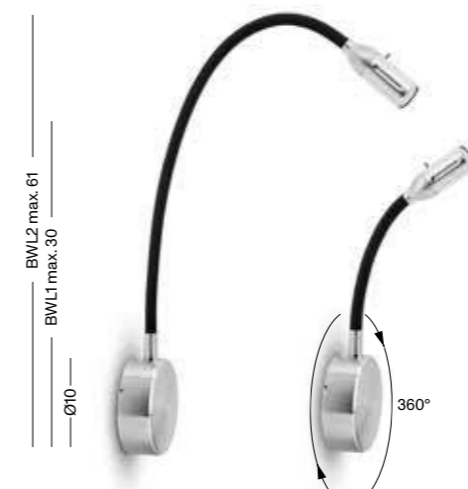

Wandleuchte mit Leuchtkopf und Sockel aus massivem Aluminium / 15-75° stufenlos einstellbarer Abstrahlwinkel durch Glaslinsenoptik / Sockel 360° montierbar / robuste Flexwelle mit gebürsteter Aluminiumoberfläche oder farbigem Textilüberzug / Einbaunetzteil im Sockel / wahlweise phasendimmbar oder mit Tastdimmer am Sockel / alternativ 12V Betrieb möglich / Montage über Unterputzdose möglich

wall light with lamp head and base made of solid aluminium / glass lens optics with 15-75° infinitely focusable angle beam / base 360° installable / strong flexible shaft in brushed aluminium or colored textile coating / built-in power supply inside base / optional phase-cut dimming or with base dimmer switch / alternatively 12V supply / flush-mounting installation possible

		EUR	+19%
Z-BWL1-P	phasendimmbar phase-cut dimming	304,12	361,90
Z-BWL1-S	Tastdimmer am Sockel base dimmer switch	322,60	383,90
Z-BWL2-P	phasendimmbar phase-cut dimming	322,60	383,90
Z-BWL2-S	Tastdimmer am Sockel base dimmer switch	341,09	405,90
-KA	Kopf und Sockel in Alu head and base in alu glossy		
-KS	Kopf und Sockel in schwarz head and base in black	+46,22	+55,00
-KW	Kopf und Sockel in weiß head and base in white	+46,22	+55,00
-FA	Flexwelle mit gebürsteter Aluminiumoberfläche flexible shaft in alu brush-finished		
-FT...	Flexwelle Textil S = schwarz / R = rot / A = anthrazit / W = weiß / G = grün / B = blau / U = braun flexible shaft textile S = black / R = red / A = anthracite / W = white / G = green / B = blue / U = brown		
-FSO	Flexwelle in Sonderfarbe, Welle kürzen / verlängern (auf max. 100cm) flexible shaft in special color, to cut short / to extend (max. 100cm)	+46,22	+55,00
-12V	12V Betrieb (nur Version -S mit Tastdimmer am Sockel) 12V supply (only type -S with base dimmer switch)		
optional optional			
SCHUKO-230V	Zuleitung mit Schuko Stecker (zum Betrieb an Steckdose) power lead with schuko plug (for power point operation)	18,49	22,00
SCHWEIZ-230V	Zuleitung mit Schweiz Stecker (zum Betrieb an Steckdose) power lead with swiss plug (for power point operation)	18,49	22,00