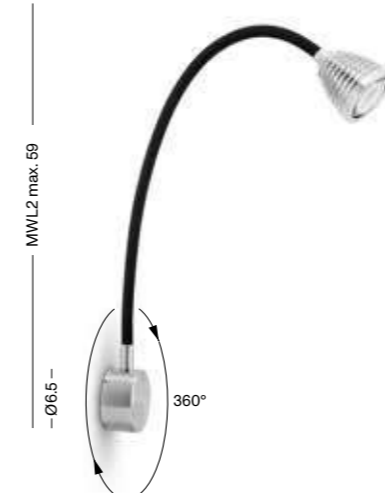

ATHENE-MWL

Wandleuchte mit Leuchtkopf und Sockel aus massivem Aluminium / 25–100° stufenlos einstellbarer Abstrahlwinkel durch Glaslinsenoptik / Sockel 360° montierbar / robuste Flexwelle mit gebürsteter Aluminiumoberfläche oder farbigem Textilüberzug / Einbaunetzteil ausserhalb Sockel / wahlweise phasendimmbar oder mit Tastdimmer am Sockel / alternativ 12V Betrieb möglich / Montage über Unterputzdose möglich

wall light with lamp head and base made of solid aluminium / glass lens optics with 25–100° infinitely focusable angle beam / base 360° installable / strong flexible shaft in brushed aluminium or colored textile coating / built-in power supply outside base / optional phase-cut dimming or with base dimmer switch / alternatively 12V supply / flush-mounting installation possible

		EUR	+19%
A-MWL2-P	phasendimmbar phase-cut dimming	350,34	416,90
A-MWL2-S	Tastdimmer am Sockel base dimmer switch	368,82	438,90
-KA	Kopf und Sockel in Alu head and base in alu glossy		
-KS	Kopf und Sockel in schwarz head and base in black	+46,22	+55,00
-KW	Kopf und Sockel in weiß head and base in white	+46,22	+55,00
-FA	Flexwelle mit gebürsteter Aluminiumoberfläche flexible shaft in alu brush-finished		
-FT...	Flexwelle Textil S = schwarz / R = rot / A = anthrazit / W = weiß / G = grün / B = blau / U = braun flexible shaft textile S = black / R = red / A = anthracite / W = white / G = green / B = blue / U = brown		
-FSO	Flexwelle in Sonderfarbe, Welle kürzen / verlängern (auf max. 100cm) flexible shaft in special color, to cut short / to extend (max. 100cm)	+46,22	+55,00
-12V	12V Betrieb (nur Version -S mit Tastdimmer am Sockel) 12V supply (only type -S with base dimmer switch)		
optional optional			
MB-100	Montageteller Ø 10cm (zur Montage über Unterputzdose) base Ø 10cm for external power supply in connecting shaft	36,97	44,00