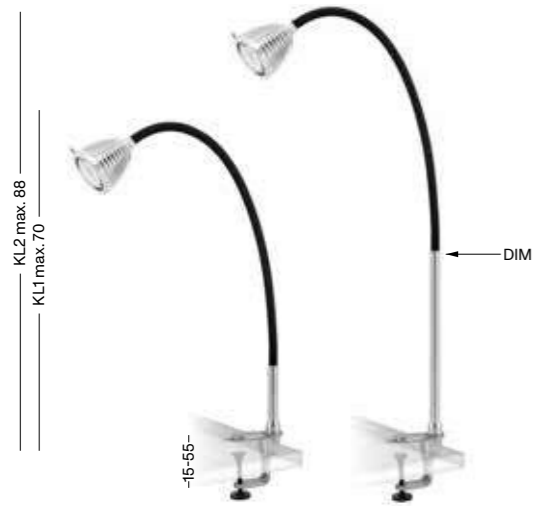

ATHENE-HSL

Standleuchte mit Leuchtkopf aus massivem Aluminium / 25–100° stufenlos einstellbarer Abstrahlwinkel durch Glaslinsenoptik / ausziehbare Flexwelle mit gebürsteter Aluminiumoberfläche / Standrohr aus massivem Eichenholz / Standfuß aus satiniertem Edelstahl / Zuleitung 200cm mit rot-weiß kariertem Textilummantelung mit EURO Stecker / Steckernetzteil mit Fußdimmer

triple floor light with lamp head made of solid aluminium / glass lens optics with 25–100° infinitely focusable angle beam / three extendable flexible shafts in brushed aluminium / massive oak wood tubes, 200cm red-white checked textile power lead with EURO plug / foot dimmer switch

A-3HSL	EUR	+19%
	1.385,63	1.648,90

ATHENE-TL

Tischleuchte mit Leuchtkopf und Rohr aus massivem Aluminium / 25–100° stufenlos einstellbarer Abstrahlwinkel durch Glaslinsenoptik / robuste Flexwelle mit gebürsteter Aluminiumoberfläche oder farbigem Textilüberzug / Tastdimmer am Sockel / Standfuß aus satiniertem Edelstahl / Zuleitung 200cm aus schwarzem Textilkabel / Betrieb über jede 2A USB Buchse möglich / inkl. USB Steckernetzteil

ATHENE-KL

Klemmleuchte mit Leuchtkopf und Rohr aus massivem Aluminium / 25–100° stufenlos einstellbarer Abstrahlwinkel durch Glaslinsenoptik / robuste Flexwelle mit gebürsteter Aluminiumoberfläche oder farbigem Textilüberzug / Tastdimmer am Sockel / Schraubklemme aus satiniertem Edelstahl / Zuleitung 200cm aus schwarzem Textilkabel / Betrieb über jede 2A USB Buchse möglich / inkl. USB Steckernetzteil