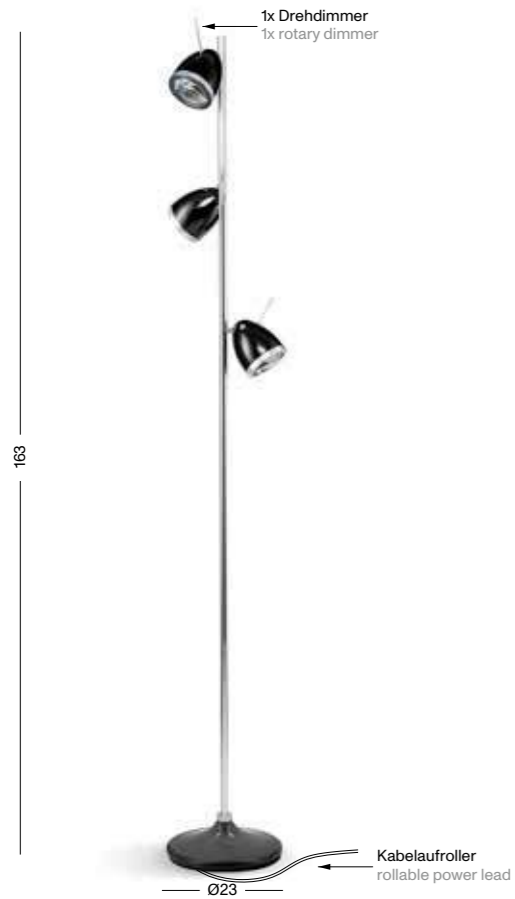

Dreier Standleuchte mit Leuchtkopf und Standrohr aus massivem Aluminium / 50–100° stufenlos einstellbarer Abstrahlwinkel durch Glaslinsenoptik / Leuchtköpfe 360° drehbar und 135° neigbar / 1x Drehdimmer für alle 3 Leuchtköpfe / Standfuß aus poliertem Beton mit Kabelaufroller / Einbaunetzteil im Standfuß / Zuleitung 200cm transparent mit EURO Stecker

triple floor light with lamp head and standing tube made of solid aluminium / glass lens optics with 50–100° infinitely focusable angle beam / 360° rotatable and 135° tilt lamps / 1x rotary dimmer switch for all 3 lamp heads / standing made of polished concrete with rollable power lead / built-in power supply inside standing / transparent power lead 200cm with EURO plug

Y-3SL		EUR	+19%
-K...	Kopf in P = poliert / SM = schwarz matt / SG = schwarz glanz / WM = weiß matt / WG = weiß glanz head in P = polished / SM = black matt / SG = black glossy / WM = white matt / WG = white glossy	1.662,94	1.978,90
-S...	Standfuß in Beton G = grau / W = weiß standing in concrete G = grey / W = white		
-SSO	Sonderausführung Standfuß in schwarz special type standing in black	+94,22	+110,00