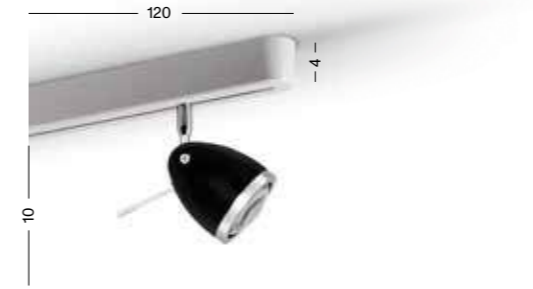

Strahler für Schienensystem / Leuchtkopf aus massivem Aluminium / 50–100° stufenlos einstellbarer Abstrahlwinkel durch Glaslinsenoptik / Leuchtkopf 360° drehbar und 135° neigbar / Lichtschiene aus massivem Eichenholz (wahlweise weiß lackiert) zur stufenlos verstellbaren Aufnahme von 1–3 Leuchten / Einbaunetzteil in Schiene / wahlweise phasendimmbar oder Drehdimmer am Leuchtkopf / Schiene auch mit anderen Systemleuchten kombinierbar

spotlight for track system / lamp head made of solid aluminium / glass lens optics with 50–100° infinitely focusable angle beam / 360° rotatable and 135° tiltable lamp / light track made of massive oak wood (optional in painted white) for 1–3 infinitely adjustable lights / built-in power supply inside track / optional phase-cut / dimming or by rotary dimmer switch / track also combineable with other system lights

		EUR	+19%
Y-PDS	nur Leuchte, Schiene separat bestellen only light, order track separately	368,82	438,90
-P	Drehdimmer am Leuchtkopf rotary lamp-head dimmer		
-S	Kopf in P = poliert / SM = schwarz matt / SG = schwarz glanz / WM = weiß matt / WG = weiß glanz head in P = polished / SM = black matt / SG = black glossy / WM = white matt / WG = white glossy		
-K...			
HS-120-H	Schiene 120cm aus massivem Eichenholz, für 1–3 Leuchten, inkl. Netzteil track 120cm in solid oak wood, for 1–3 lights, incl. transformer	415,96	495,00
HS-120-W	Schiene 120cm weiß lackiert, für 1–3 Leuchten, inkl. Netzteil track 120cm painted white, for 1–3 lights, incl. transformer	508,40	605,00
HS-SO	Schiene in Sonderfarbe, für 1–3 Leuchten, inkl. Netzteil track in special color, for 1–3 lights, incl. transformer	600,84	715,00