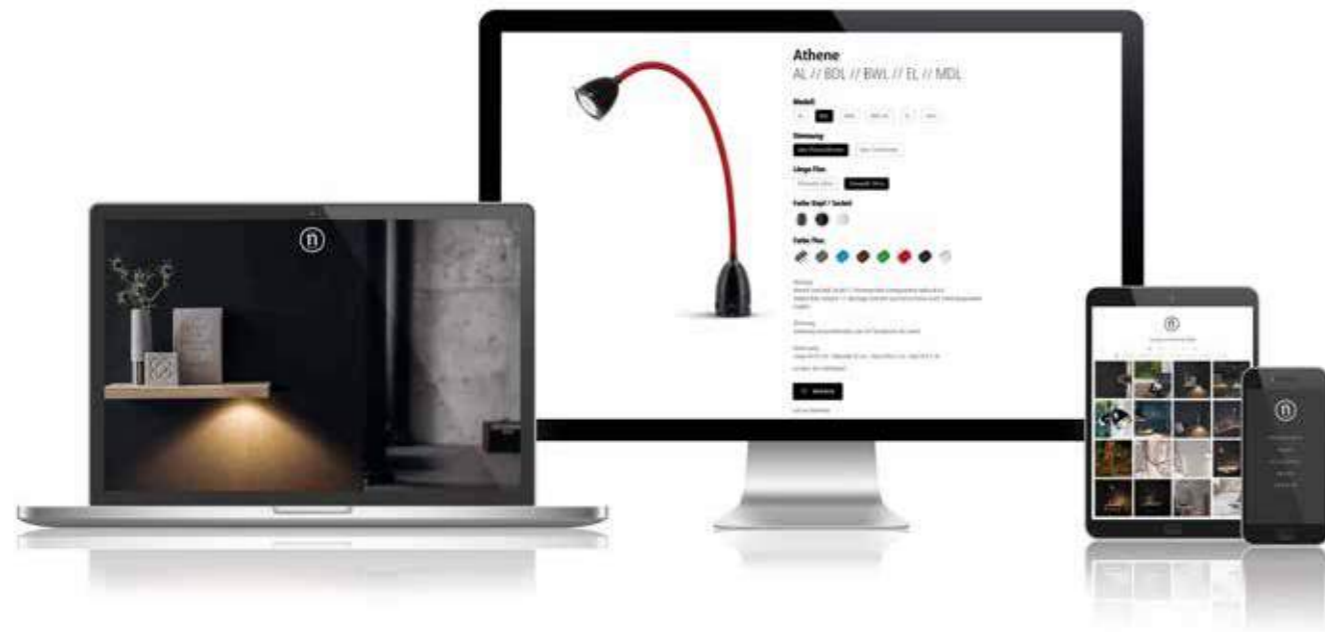

STROMSCHIENE POWER RAIL

STRAHLER SPOTLIGHTS

LICHTMÖBEL LIGHT FURNITURES

SYMBOLE ICONS

-  **Energieeffizienz**
efficiency class
-  **Lichtstrom (Lumen)**
luminous flux (lumen)
-  **Farbtemperatur (Kelvin)**
color temperature
-  **Farbwiedergabeindex**
color rendering index
-  **Schutzart**
protection class
-  **Leuchte fokussierbar**
light focusable
-  **Leuchte dimmbar**
light dimmable
-  **LED wechselbar**
LED changeable
-  **USB Anschluss 5V (min. 2.4A)**
USB connection 5V (min. 2.4A)
-  **Speditionsluchte (extra Kosten beachten)**
forwarding light (consider additional costs)
-  **Akkuleuchte**
accumulator light
-  **Neuer Artikel**
new article

KONFIGURATOR CONFIGURATOR

Alleine bei ATHENE bieten wir Ihnen bis zu 726 Kombinationsmöglichkeiten von Ausführungen, Material und Farben. Weil es nicht ganz einfach ist, diese alle im Kopf zu behalten, stellen wir Ihnen auf unserer Webseite einen Leuchten-Konfigurator zur Verfügung. Damit wird aus rationaler Kombinatorik Sinnesfreude und Sie kreieren aus unserem Angebot per Mausklick Ihre Lieblingsleuchte!