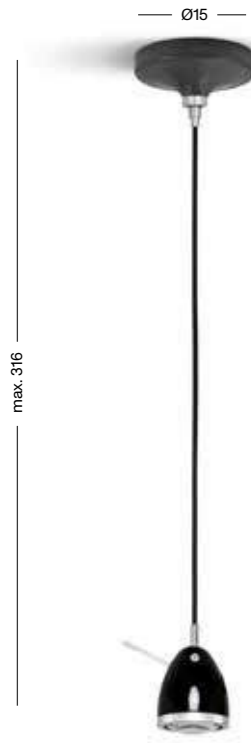

YLUX-BPL

Pendelleuchte mit Leuchtkopf aus massivem Aluminium / 50–100° stufenlos einstellbarer Abstrahlwinkel durch Glaslinsenoptik / Leuchtkopf 135° neigbar / flexible Pendelleitung mit farbigem Textilüberzug / Sockel aus poliertem Beton / Einbaunetzteil im Sockel / wahlweise dimmbar über Phase, DALI oder Drehdimmer am Leuchtkopf / Montage über Unterputzdose möglich

pendant light with lamp head made of solid aluminium / glass lens optics with 50–100° infinitely focusable angle beam / 135° tiltable lamp head / flexible pendant lead with colored textile coating / base made of polished concrete / built-in power supply inside base / optional phase-cut dimming, DALI or by rotary dimmer switch / flush-mounting installation possible

		EUR	+19%
Y-BPL		461,26	548,90
-P	phasendimmbar phase-cut dimming		
-S	Drehdimmer am Leuchtkopf rotary lamp-head dimmer		
-D	Dali steuerbar DALI control		
-K...	Kopf in P = poliert / SM = schwarz matt / SG = schwarz glanz / WM = weiß matt / WG = weiß glanz head in P = polished / SM = black matt / SG = black glossy / WM = white matt / WG = white glossy		
-PT...	Pendelkabel Textil S = schwarz / R = rot / W = weiß pendant lead textile S = black / R = red / W = white		
-PSO	Pendelkabel Textil Sonderfarbe Aufpreis je Pendel pendant lead textile special color additional charge each pendant	+94,22	+110,00
-S	Sockel in Beton G = grau / W = weiß base in concrete G = grey / W = white		
-SSO	Sonderausführung Sockel in schwarz special type base in black	+94,22	+110,00