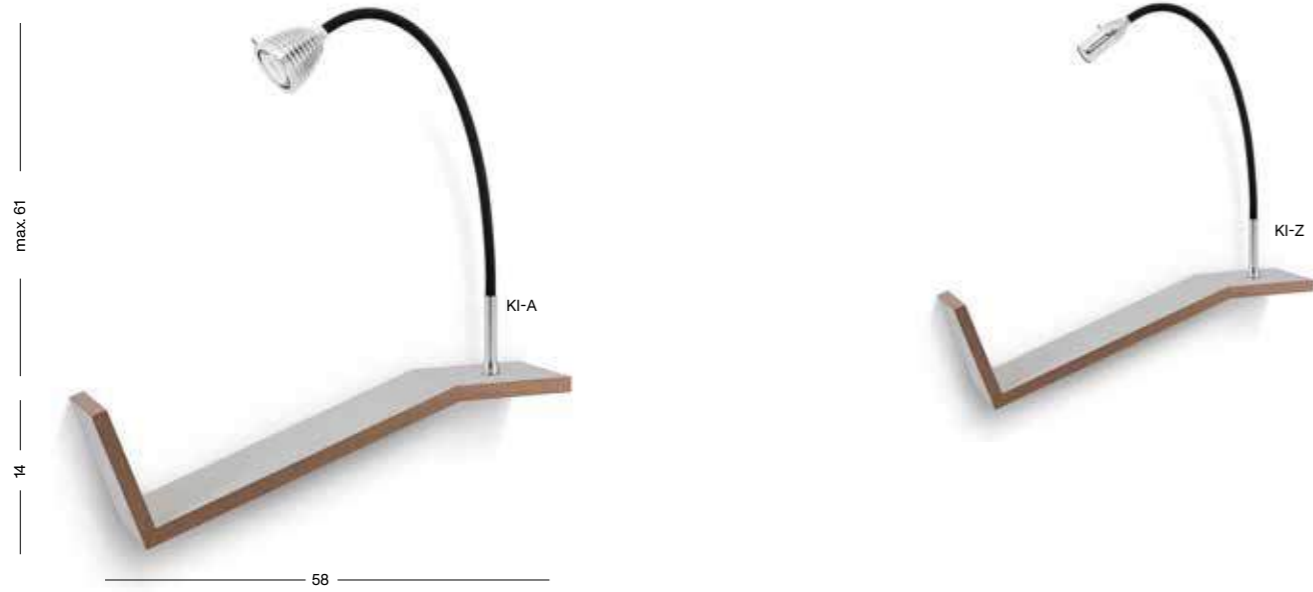

KIPPLING

Bücherregal mit Athene oder Zeus Leuchte / Leuchtkopf aus massivem Aluminium mit stufenlos einstellbarem Abstrahlwinkel / robuste Flexwelle mit gebürsteter Aluminiumoberfläche oder farbigem Textilüberzug / Tastdimmer am Sockel / Regal aus massivem Multiplexholz mit seidenmatt weißer Beschichtung / Zuleitung 200cm aus schwarzem Textilkabel / Betrieb über jede 2A USB Buchse möglich / inkl. USB Steckernetzteil

Bookshelf with Athene or Zeus light / lamp head made of solid aluminium with infinitely focusable angle beam / strong flexible shaft in brushed aluminium or colored textile coating / dimmer switch at base / shelf made of massive multiplex wood with satin white surface finishing / black textile lead 200cm / operation at every 2A USB port possible / incl. USB plug transformer

		EUR	+19%
KI-A	mit Athene Leuchte with Athene light	461,26	548,90
KI-Z	mit Zeus Leuchte with Zeus light	415,04	493,90
-KA	Kopf und Sockel in Alu head and base in alu glossy		
-KS	Kopf und Sockel in schwarz head and base in black	+46,22	+55,00
-KW	Kopf und Sockel in weiß head and base in white	+46,22	+55,00
-FA	Flexwelle mit gebürsteter Aluminiumoberfläche flexible shaft in alu brush-finished		
-FT...	Flexwelle Textil S = schwarz / R = rot / A = anthrazit / W = weiß / G = grün / B = blau / U = braun		
	flexible shaft textile S = black / R = red / A = anthracite / W = white / G = green / B = blue / U = brown		
-FSO	Flexwelle in Sonderfarbe	+46,22	+55,00
	flexible shaft in special color