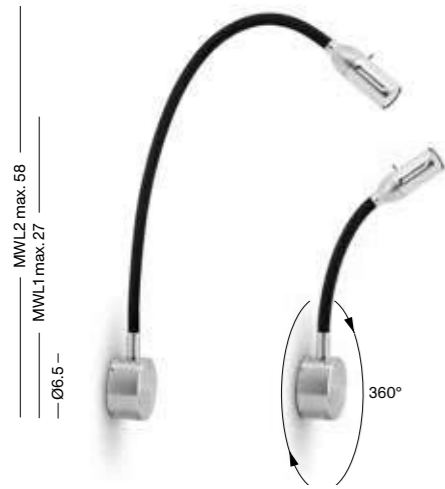

Wandleuchte mit Leuchtkopf und Sockel aus massivem Aluminium / 15-75° stufenlos einstellbarer Abstrahlwinkel durch Glaslinsenoptik / Sockel 360° montierbar / robuste Flexwelle mit gebürsteter Aluminiumoberfläche oder farbigem Textilüberzug / Einbaunetzteil ausserhalb Sockel / wahlweise phasendimmbar oder mit Tastdimmer am Sockel / alternativ 12V Betrieb möglich / Montage über Unterputzdose möglich

wall light with lamp head and base made of solid aluminium / glass lens optics with 15-75° infinitely focusable angle beam / base 360° installable / strong flexible shaft in brushed aluminium or colored textile coating / built-in power supply outside base / optional phase-cut dimming or with base dimmer switch / alternatively 12V supply / flush-mounting installation possible

		EUR	+19%
Z-MWL1-P	phasendimmbar phase-cut dimming	285,63	339,90
Z-MWL1-S	Tastdimmer am Sockel base dimmer switch	304,12	361,90
Z-MWL2-P	phasendimmbar phase-cut dimming	304,12	361,90
Z-MWL2-S	Tastdimmer am Sockel base dimmer switch	322,60	383,90
-KA	Kopf und Sockel in Alu head and base in alu glossy		
-KS	Kopf und Sockel in schwarz head and base in black	+46,22	+55,00
-KW	Kopf und Sockel in weiß head and base in white	+46,22	+55,00
-FA	Flexwelle mit gebürsteter Aluminiumoberfläche flexible shaft in alu brush-finished		
-FT...	Flexwelle Textil S = schwarz / R = rot / A = anthrazit / W = weiß / G = grün / B = blau / U = braun flexible shaft textile S = black / R = red / A = anthracite / W = white / G = green / B = blue / U = brown		
-FSO	Flexwelle in Sonderfarbe, Welle kürzen / verlängern (auf max. 10 cm) flexible shaft in special color, to cut short / to extend (max. 10 cm)	+46,22	+55,00
-12V	12V Betrieb (nur Version -S mit Tastdimmer am Sockel) 12V supply (only type -S with base dimmer switch)		
optional optional			
MB-100	Montageteller Ø 10cm (zur Montage über Unterputzdose) base Ø 10cm for external power supply in connecting shaft	36,97	44,00