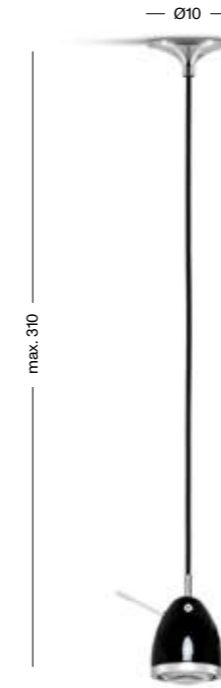

YLUX-MPL

Pendelleuchte mit Leuchtkopf und Sockel aus massivem Aluminium / 50–100° stufenlos einstellbarer Abstrahlwinkel durch Glaslinsenoptik / Leuchtkopf 135° neigbar / flexible Pendelleitung mit farbigem Textilüberzug / Einbaunetzteil ausserhalb Sockel / wahlweise dimmbar über Phase, DALI oder Drehdimmer am Leuchtkopf / Montage über Unterputzdose möglich

pendant light with lamp head made of solid aluminium / glass lens optics with 50–100° infinitely focusable angle beam / 135° tiltable lamp head / flexible pendant lead with colored textile coating / power supply outside base / optional phase-cut dimming, DALI or by rotary dimmer switch / flush-mounting installation possible

		EUR	+19%
Y-MPL		461,26	548,90
-P	phasendimmbar phase-cut dimming		
-S	Drehdimmer am Leuchtkopf rotary lamp-head dimmer		
-D	Dali steuerbar DALI control		
-K...	Kopf in P = poliert / SM = schwarz matt / SG = schwarz glanz / WM = weiß matt / WG = weiß glanz head in P = polished / SM = black matt / SG = black glossy / WM = white matt / WG = white glossy		
-PT...	Pendelkabel Textil S = schwarz / R = rot / W = weiß pendant lead textile S = black / R = red / W = white		
-PSO	Pendelkabel Textil Sonderfarbe Aufpreis je Pendel pendant lead textile special color additional charge each pendant	+94,22	+110,00
-SSO	Sonderausführung Sockel in schwarz oder weiß special type base in black or white	+46,22	+55,00