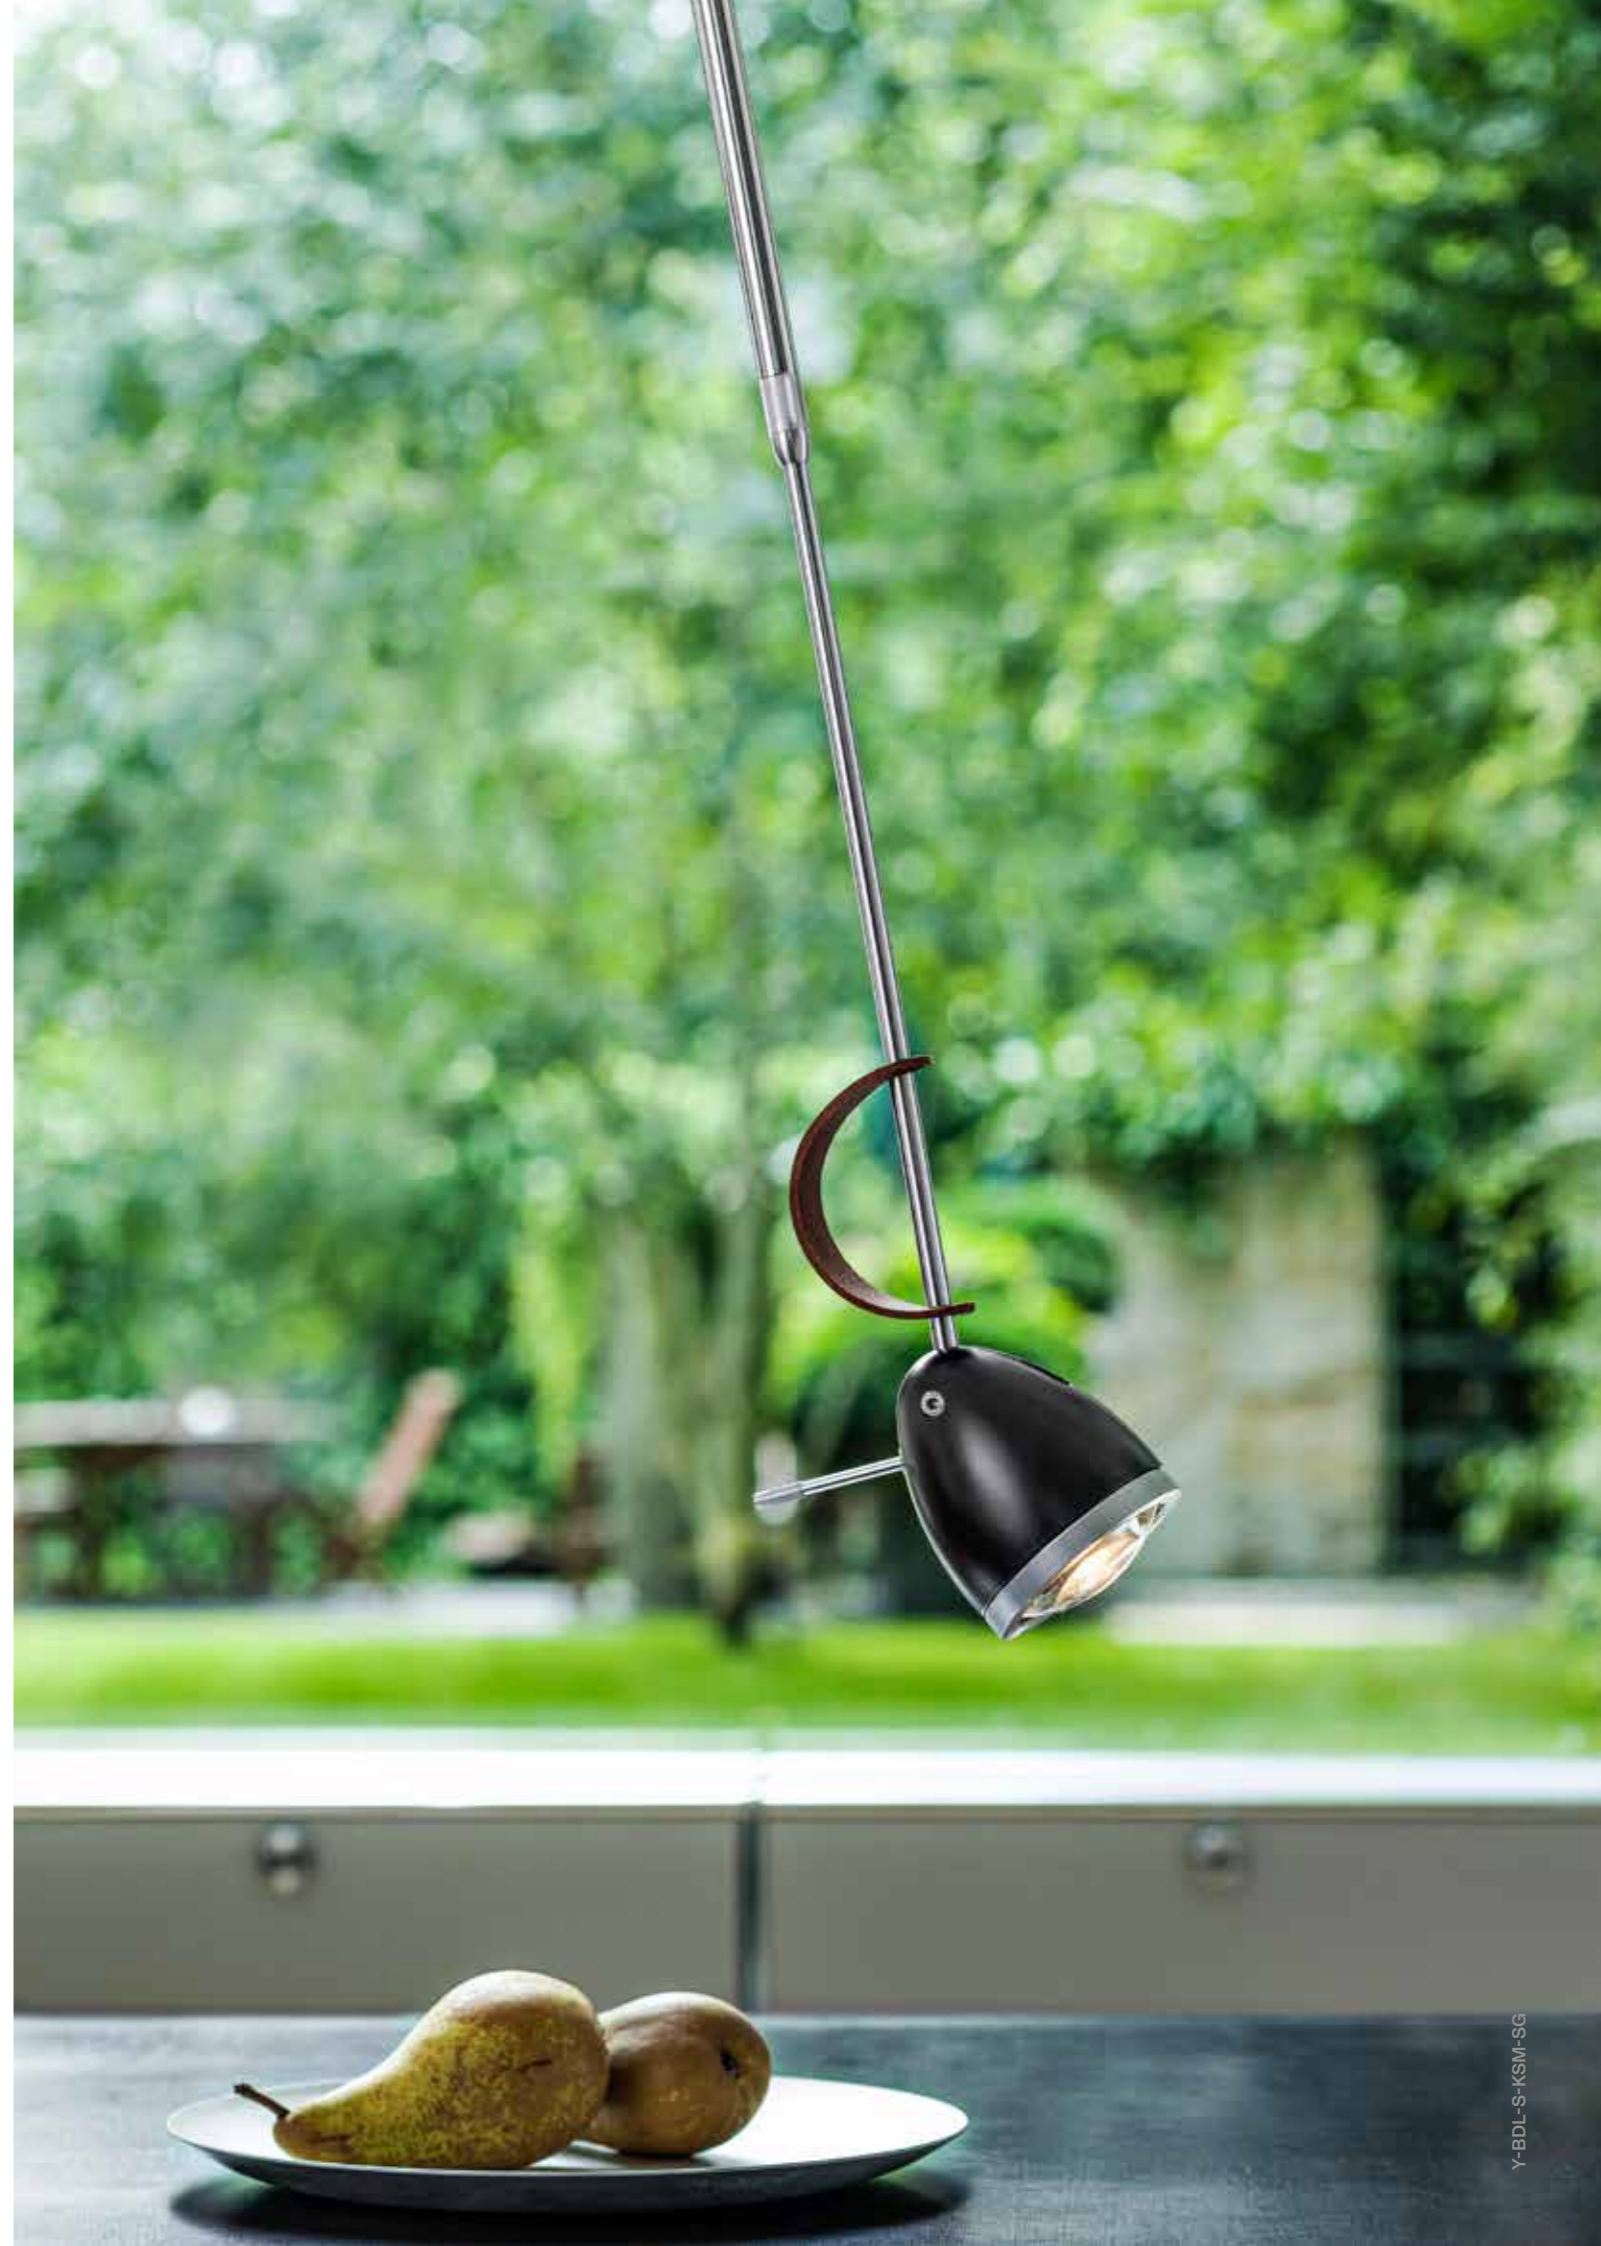

Wand-/ Deckenleuchte mit Leuchtkopf und Teleskoprohr aus massivem Aluminium / 50-100° stufenlos einstellbarer Abstrahlwinkel durch Glaslinsenoptik / Leuchtkopf dreh- und neigbar / 20° schwenk- und 70 - 120cm längenverstellbares Teleskoprohr mit Lederschleife / Sockel aus poliertem Beton / Einbaunetzteil im Sockel / wahlweise dimmbar über Phase, DALI oder Drehdimmer am Leuchtkopf / Montage über Unterputzdose möglich

wall-/ ceiling light with lamp head and telescope tube made of solid aluminium / glass lens optics with 50-100° infinitely focusable angle beam / 360° rotatable and 135° tiltable lamp / 20° swiveling and 70 - 120cm height adjustable telescope tube with leather loop / base made of polished concrete / built-in power supply inside base / optional phase-cut dimming, DALI or by rotary dimmer switch / flush-mounting installation possible

Y-BDL		EUR	+19%
		738,57	878,90
-P	phasendimmbar phase-cut dimming		
-S	Drehdimmer am Leuchtkopf rotary lamp-head dimmer		
-D	Dali steuerbar DALI control		
-K...	Kopf in P = poliert / SM = schwarz matt / SG = schwarz glanz / WM = weiß matt / WG = weiß glanz head in P = polished / SM = black matt / SG = black glossy / WM = white matt / WG = white glossy		
-S...	Standfuß in Beton G = grau / W = weiß standing in concrete G = grey / W = white		
-SSO	Sonderausführung Sockel in schwarz special type base in black	+94,22	+110,00