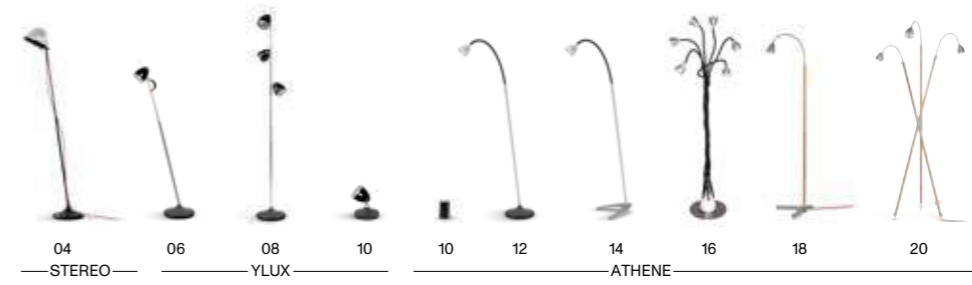

less'n'more

**as valuable
as light can be**

less
11
 more

BODEN FLOOR

TISCH TABLE

WANDWALL

DECKE CEILING

SCHIENENSYSTEM RAIL SYSTEM

STROMSCHIENE POWER RAIL

STRAHLER SPOTLIGHTS

LICHTMÖBEL LIGHT FURNITURES

SYMBOLE ICONS

-  **Energieeffizienz**
efficiency class
-  **Lichtstrom (Lumen)**
luminous flux (lumen)
-  **Farbtemperatur (Kelvin)**
color temperature
-  **Farbwiedergabeindex**
color rendering index
-  **Schutzart**
protection class
-  **Leuchte fokussierbar**
light focusable
-  **Leuchte dimmbar**
light dimmable
-  **LED wechselbar**
LED changeable
-  **USB Anschluss 5V (min. 2.4A)**
USB connection 5V (min. 2.4A)
-  **Speditionsluchte (extra Kosten beachten)**
forwarding light (consider additional costs)
-  **Akkuleuchte**
accumulator light
-  **Neuer Artikel**
new article

STEREO-SL

Standleuchte mit 2-fach Leuchtkopf und Teleskoprohr aus massivem Aluminium / beide Leuchtköpfe getrennt dimmbar und um 350° drehbar / Lichtsegel aus transluzentem Lunopal / 20° schwenk- und 70 - 120cm höhenverstellbares Teleskoprohr / Standfuß aus poliertem Beton / Zuleitung 275cm mit rotem Textilüberzug / Betrieb über jede 2A USB Buchse möglich / inkl. USB Steckernetzteil

floor light with lamp head and telescope tube made of solid aluminium / glass lens optics with 50–100° infinitely focusable angle beam / 20° swiveling and 70 - 120cm height adjustable telescope tube with leather loop / 360° rotatable and 135° tilttable lamp / rotary dimmer switch at lamp head / standing made of polished concrete with rollable power lead / built-in power supply inside standing / transparent power lead 200cm with EURO plug