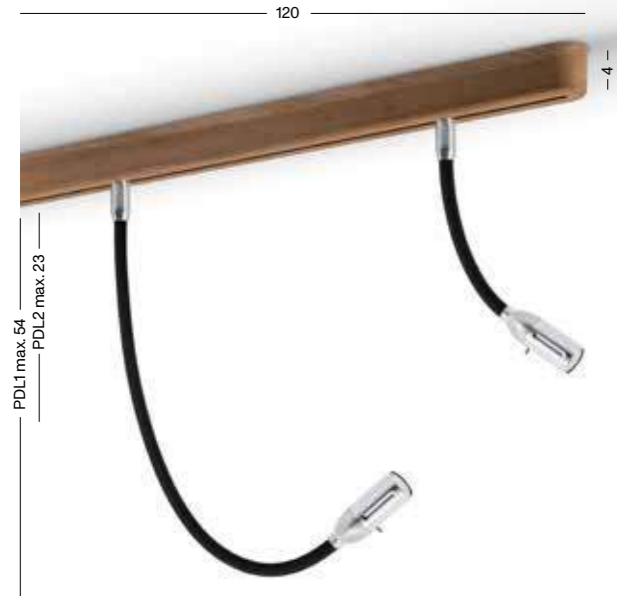

Deckenleuchte für Schienensystem / Leuchtkopf aus massivem Aluminium / 15–75° stufenlos einstellbarer Abstrahlwinkel durch Glaslinsenoptik / robuste Flexwelle mit gebürsteter Aluminiumoberfläche oder farbigem Textilüberzug / Lichtschiene aus massivem Eichenholz (wahlweise weiß lackiert) zur stufenlos verstellbaren Aufnahme von 1–6 Leuchten / Einbaunetzteil in Schiene / phasendimmbar / Schiene auch mit anderen Systemleuchten kombinierbar

ceiling light for track system / lamp head made of solid aluminium / glass lens optics with 15–75° infinitely focusable angle beam / strong flexible shaft in brushed aluminium or colored textile coating / light track in massive oak wood (optional in painted white) for 1–6 infinitely adjustable lights / built-in power supply inside track / phase-cut dimming / track also combineable with other system lights