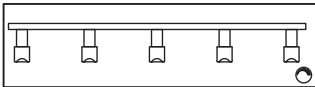

**SLY Pendelleuchte
5-flammig dimmbar**

dimmbar, Konverter intern, Profil 3x4x176cm,
Modulabstand 40cm, weitere Angaben wie oben

Best.Nr.: 26551501yyzz

5-flammig, lackiert nach RAL, Pauschale S.21 beachten!

Best.Nr.: 26551502yyzz

2.025,21€   2.410,00€

2.487,40€   2.960,00€