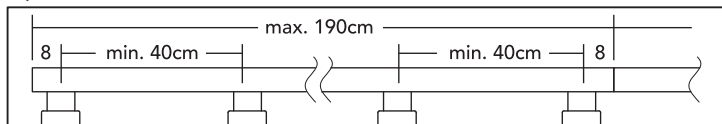

B) Pendelmodule/Wandmodule

Mindestabstand der Module 40cm (von Mitte zu Mitte)

plus

Mindestabstand von Ende Leuchtenprofil

jeweils 8cm zu Mitte äußerstes Lichtmodul

2. Profil

SLY Leuchtenprofil 3x4cm

für Mehrfachleuchten im flexiblen Profilsystem,
Modulanzahl = dd, Modulabstand (min. 040cm) = eee,
Profillänge (cm) = fff, Preis pro angefangener Meter

Best.Nr.: 11-012-05-dd-eee-fff-hh

65,55€

78,00€