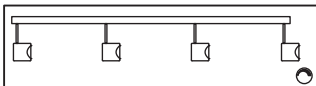

**SLY Aufbauleuchte
4-flammig dimmbar**

dimmbar primär, Konverter intern, Modulabstand 40cm,
Profil 3x4x124cm, weitere Angaben wie oben
Best.Nr.: 2135xxx1yyzz
4-flammig, lackiert nach RAL, Pauschale S.21 beachten!
Best.Nr.: 2135xxx2yyzz

1.801,68€	2.144,00€
2.177,43€	2.584,00€