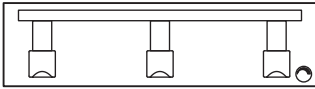

Preis netto   Preis inkl.
19%Mwst.

**SLY Pendelleuchte
3-flammig dimmbar**

dimmbar, Konverter intern, Profil 3x4x96cm,
Modulabstand 40cm, weitere Angaben wie oben

Best.Nr.: 26351501yyzz

3-flammig, lackiert nach RAL, Pauschale S.21 beachten!

Best.Nr.: 26351502yyzz

1.215,13€   1.446,00€

1.492,44€   1.776,00€