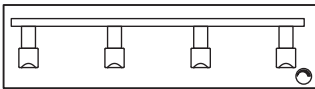

**SLY Pendelleuchte
4-flammig dimmbar**

dimmbar, Konverter intern, Profil 3x4x136cm,
Modulabstand 40cm, weitere Angaben wie oben

Best.Nr.: 26451501yyzz

4-flammig, lackiert nach RAL, Pauschale S.21 beachten!

Best.Nr.: 26451502yyzz

1.620,17€   1.928,00€

1.989,92€   2.368,00€