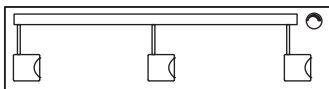

**SLY Aufbauleuchte
3-flammig dimmbar**

dimmbar primär, Konverter intern, Modulabstand 40cm,
Profil 3x4x84cm, weitere Angaben wie oben
Best.Nr.: 2135xxx1yyzz
3-flammig, lackiert nach RAL, Pauschale S.21 beachten!
Best.Nr.: 2135xxx2yyzz

1.351,26€	1.608,00€
1.628,57€	1.938,00€