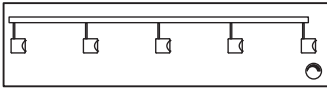

Preis
netto   Preis inkl.
19%Mwst.

**SLY Aufbauleuchte
5-flammig dimmbar**

dimmbar primär, Konverter intern, Modulabstand 40cm,
Profil 3x4x164cm, weitere Angaben wie oben

Best.Nr.: 2135xxx1yyzz

2.252,10€   2.680,00€

5-flammig, lackiert nach RAL, Pauschale S.21 beachten!

Best.Nr.: 2135xxx2yyzz

2.714,29€   3.230,00€

**SLY Schienenleuchte
1-flammig dimmbar**

dimmbar primär, Konverter intern, Profil 3x4x16cm,
Stablänge (xxx) 002, 005, 010, 020, 040cm,

Lichtaustritt (yy), Lichtfarbe (zz) s.S.8

Varianten wie folgt:

- inkl. 3-Phasen-Universaladapter:

Aluminium natur, Adapterfarbe auf Anfrage

Best.Nr.: 2165xxx1yyzz

500,84€   596,00€

wie oben, lackiert nach RAL, Pauschale S.21 beachten!

Best.Nr.: 2165xxx2yyzz

580,672€   691,00€

- inkl. 1-Phasen-Adapter EUTRAC

Aluminium natur, Adapterfarbe auf Anfrage

Best.Nr.: 2175xxx1yyzz

526,05€   626,00€

wie oben, lackiert nach RAL, Pauschale S.21 beachten!

Best.Nr.: 2175xxx2yyzz

605,88€   721,00€

- inkl. 1-Phasen-Adapter SLV

Aluminium natur, Adapterfarbe auf Anfrage

Best.Nr.: 2185xxx1yyzz

500,84€   596,00€

wie oben, lackiert nach RAL, Pauschale S.21 beachten!

Best.Nr.: 2185xxx2yyzz

580,67€   691,00€