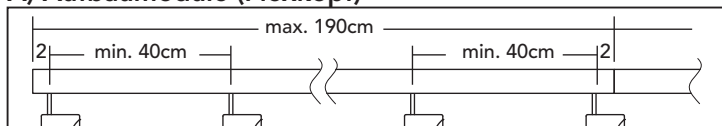

Flexibles Profilsystem

Preis netto   Preis inkl.
19%Mwst.

Möglich für Aufbau-, Pendel- und Wandleuchte
sowie deren Kombinationen

1. Berechnung Profillänge

max. 1,9m pro Einzelprofil, Axialverbindung möglich !

A) Aufbaumodule (Flexkopf)

Mindestabstand der Stäbe 40cm (von Stab zu Stab)

plus

Mindestabstand von Ende Leuchtenprofil

jeweils 2cm zu Mitte äußerster Stab