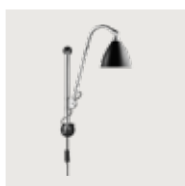

Model 10465

BL9 Pendant - Ø16 (S)

Shade Dimension: Ø16x13 cm / Lamp Height: 34-215 cm
Lumen/Watt: 470 Lumen (~ 4W-6W LED)
Net weight: 0.54 kg
Colli No.: 1

BASE	SHADE	ITEM NO.	PTP EUR	RRP EUR
Black Brass	Black Brass	10010287	333	399
	Bone China	10010289	333	399
	Classic White Semi Matt	10010288	333	399
Brass	Bone China	10010297	333	399
	Grey Semi Matt	10010294	333	399
	Shiny Brass	10010296	333	399
s	Soft Black Semi Matt	10010293	333	399
	Soft White Semi Matt	10010295	333	399
Chrome	Black Semi Matt	10010307	333	399
	Bone China	10010305	333	399
	Chrome	10010306	333	399
	Soft White Semi Matt	10010304	333	399

Model 10471

BL9 Pendant - Ø21 (M)

Shade Dimension: Ø21x18 cm / Lamp Height: 40-220 cm
Lumen/Watt: 470 Lumen (~ 4W-6W LED)
Net weight: 0.76 kg
Colli No.: 1

BASE	SHADE	ITEM NO.	PTP EUR	RRP EUR
Black Brass	Black Brass	10010311	374	449
	Bone China	10010313	374	449
	Classic White Semi Matt	10010312	374	449
Brass	Bone China	10010318	374	449
	Grey Semi Matt	10010321	374	449
	Shiny Brass	10010319	374	449
s	Soft Black Semi Matt	10010317	374	449
	Soft White Semi Matt	10010320	374	449
Chrome	Black Semi Matt	10010327	374	449
	Bone China	10010329	374	449
	Chrome	10010328	374	449
	Soft White Semi Matt	10010330	374	449

Model 10475

BL9 Pendant - Ø40 (L)

Shade Dimension: Ø40x33 cm / Lamp Height: 60-235 cm
Lumen/Watt: 810 Lumen (~ 6W-10W LED)
Net weight: 1.4 kg
Colli No.: 1

BASE	SHADE	ITEM NO.	PTP EUR	RRP EUR
Brass	Grey Semi Matt	10010337	416	499
s	Soft Black Semi Matt	10010335	416	499
	Soft White Semi Matt	10010336	416	499
Chrome	Black Semi Matt	10010341	416	499
	Soft White Semi Matt	10010342	416	499