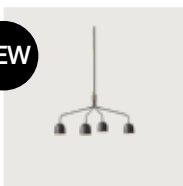

Model 24866
Howard Chandelier, 4 Arm, Long

Shade Dimension: Ø16 x H16,4 cm / Lamp Height: H 151,5 cm
Lumen/Watt: 470 Lumen (~ 4W-6W LED)
Net weight: 7.82 kg
Colli No.: 1

BASE	SHADE	ITEM NO.	PTP EUR	RRP EUR	
Gunmetal	Bone China	10057589	1.249	1.499	NEW
	Gunmetal	10057590	1.083	1.299	NEW

NEW