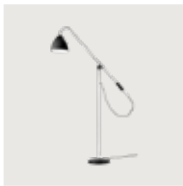

Brass

Black Brass

Base Finish

BL10

Chrome/
Coloured

Model 10368

BL1 Table Lamp - Ø16

Shade Dimension: Ø16x13 cm / Lamp Height: 51-83 cm
Lumen/Watt: 470 Lumen (~ 4W-6W LED)
Net weight: 3.44 kg
Colli No.: 1

Model 10379

BL2 Table Lamp - Ø16

Shade Dimension: Ø16x13 cm / Lamp Height: 48 cm
Lumen/Watt: 470 Lumen (~ 4W-6W LED)
Net weight: 2.44 kg
Colli No.: 1

BASE	SHADE	ITEM NO.	PTP EUR	RRP EUR
Black Brass	Black Brass	10009986	583	699
	Bone China	10009984	583	699
	Classic White Semi Matt	10009985	583	699
Brass	Bone China	10009995	583	699
	Grey Semi Matt	10009996	583	699
	Shiny Brass	10009994	583	699
s	Soft Black Semi Matt	10009997	583	699
	Soft White Semi Matt	10009993	583	699
Chrome	Black Semi Matt	10010011	583	699
	Bone China	10010008	583	699
	Chrome	10010012	583	699
	Soft White Semi Matt	10010009	583	699

Model 10388

BL3 Floor Lamp - Ø16 (S)

Shade Dimension: Ø16x13 cm / Lamp Height: 112-151 cm
Lumen/Watt: 470 Lumen (~ 4W-6W LED)
Net weight: 5.11 kg
Colli No.: 1

BASE	SHADE	ITEM NO.	PTP EUR	RRP EUR
Black Brass	Bone China	10010022	833	999
Brass	Bone China	10021820	833	999
Chrome	Black Semi Matt	10010035	833	999
	Bone China	10010036	833	999
	Chrome	10010037	833	999
	Soft White Semi Matt	10010039	833	999

Model 10397

BL3 Floor Lamp - Ø21 (M)

Shade Dimension: Ø21x18 cm / Lamp Height: 112-151 cm
Lumen/Watt: 470 Lumen (~ 4W-6W LED)
Net weight: 5.52 kg
Colli No.: 1

BASE	SHADE	ITEM NO.	PTP EUR	RRP EUR
Black Brass	Black Brass	10010050	999	1.199
	Classic White Semi Matt	10010049	999	1.199
Brass	Grey Semi Matt	10010057	999	1.199
	Shiny Brass	10010056	999	1.199
	Soft Black Semi Matt	10010055	999	1.199
s	Soft White Semi Matt	10010058	999	1.199
	Black Semi Matt	10010067	999	1.199
	Chrome	10010068	999	1.199
Chrome	Soft White Semi Matt	10010070	999	1.199