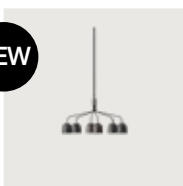

Model 24867
Howard Chandelier, 6 Arm

Shade Dimension: Ø16 x H16,4 cm / Lamp Height: H151,5 cm
Lumen/Watt: 470 Lumen (~ 4W-6W LED)
Net weight: 10.74 kg
Colli No.: 1

BASE	SHADE	ITEM NO.	PTP EUR	RRP EUR	
Gunmetal	Bone China	10057592	1.499	1.799	NEW
	Gunmetal	10057593	1.499	1.799	NEW