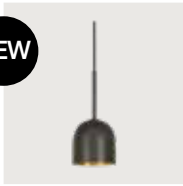

Gunmetal

NEW

Model 11927
Howard Pendant - Ø16

Shade Dimension: Ø16, H16,4 cm / Lamp Height: H35,4 cm
Lumen/Watt: 470 Lumen (~ 4W-6W LED)
Net weight: 1.72 kg
Colli No.: 2

BASE	SHADE	ITEM NO.	PTP EUR	RRP EUR	
Gunmetal	Bone China	10034122	249	299	NEW
	Gunmetal	10034123	249	299	NEW