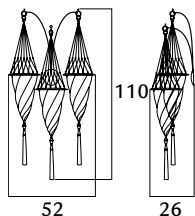

CESENDELLO

arc wall triple