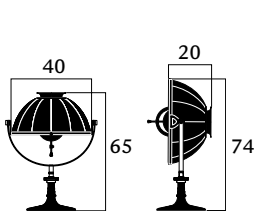

1.590,00  
 1.590,00  
 1.410,00

46x46x60  
 80x9x9

ITEM	CODE	SHADE	SUGGESTED LIGHT BULBS	PRICE €
------	------	-------	-----------------------	---------

**ARMILLA41 - black stand**

**DF41ARM-1141**  
**DF41ARM-1121**  
**DF41ARM-1181**  
**DF41ARM-1131**