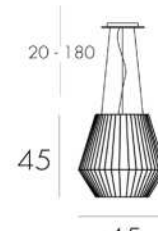

LA SUSPENSION / pendants

Suspensions en tissu ruban blanc ou coloré (ivoire, clementine, rouge, ondée, noir)
Pendants in white or coloured ribbon (ivory, clementine, red, grey, black)

H410 ETOILE

3 douilles E27 - A titre indicatif : 3 lampes LED 12W/E27 Soit 36W/3000Lm

H410	1 407,04 €
Option disque diffusant en plexiglass satiné	
Option with diffusing satined PMMA	246,83 €

Options

Câbles 5M H410	25,70 €
Câbles 8M H410	69,61 €
Câbles 5M H411 - H412	17,13 €
Câbles 8M H411 - H412	46,40 €

H411 2 LAMPES

2 douilles E27 - A titre indicatif : 2 lampes LED 12W/E27 Soit 24W/2000Lm

H411	1 001,58 €

H412 3 LAMPES

3 douilles E27 - A titre indicatif : 3 lampes LED 12W/E27 Soit 36W/3000Lm

H412	1 359,28 €

RUBAN suspensions / pendants

Suspensions en ruban blanc, noir, ivoire, clementine, rouge, ondée. Câble d'alimentation transparent
Pendants in white, black, ivory, clementine, red or grey ribbon. Transparent power cable.

H269 RUBAN Ø 45 cm

1 douille E27 - A titre indicatif : 1 lampe LED 12W/E27 Soit 12W/1000Lm

H269	659,57 €

Options

Câbles 5M H267 - H268 - H269	25,70 €
Câbles 8M H267 - H268 - H269	69,61 €

H268 RUBAN Ø 70 cm

1 douille E27 - A titre indicatif : 1 lampe LED 12W/E27 Soit 12W/1000Lm

H268	875,57 €

H267 RUBAN Ø 90 cm

1 douille E27 - A titre indicatif : 1 lampe LED 12W/E27 Soit 12W/1000Lm

H267	1 049,09 €

H269