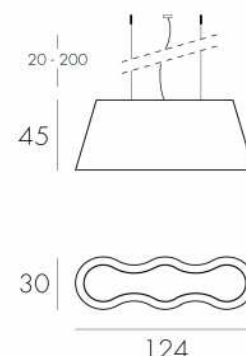

LA SUSPENSION / pendants

Suspensions en tissu ruban blanc ou coloré (ivoire, clementine, rouge, ondée, noir)
Pendants in white or coloured ribbon (ivory, clementine, red, grey, black)

H410 ETOILE

3 douilles E27 - A titre indicatif : 3 lampes LED 12W/E27 Soit 36W/3000Lm

H410	1 407,04 €
Option disque diffusant en plexiglass satiné	
Option with diffusing satined PMMA	246,83 €

Options

Câbles 5M H410	25,70 €
Câbles 8M H410	69,61 €
Câbles 5M H411 - H412	17,13 €
Câbles 8M H411 - H412	46,40 €

H411 2 LAMPES

2 douilles E27 - A titre indicatif : 2 lampes LED 12W/E27 Soit 24W/2000Lm

H411	1 001,58 €

H412 3 LAMPES

3 douilles E27 - A titre indicatif : 3 lampes LED 12W/E27 Soit 36W/3000Lm

H412	1 359,28 €

H412

RUBAN suspensions / pendants

Suspensions en ruban blanc, noir, ivoire, clementine, rouge, ondée. Câble d'alimentation transparent
Pendants in white, black, ivory, clementine, red or grey ribbon. Transparent power cable.

H269 RUBAN Ø 45 cm

1 douille E27 - A titre indicatif : 1 lampe LED 12W/E27 Soit 12W/1000Lm

H269	659,57 €

Options

Câbles 5M H267 - H268 - H269	25,70 €
Câbles 8M H267 - H268 - H269	69,61 €

H268 RUBAN Ø 70 cm

1 douille E27 - A titre indicatif : 1 lampe LED 12W/E27 Soit 12W/1000Lm

H268	875,57 €

H267 RUBAN Ø 90 cm

1 douille E27 - A titre indicatif : 1 lampe LED 12W/E27 Soit 12W/1000Lm

H267	1 049,09 €