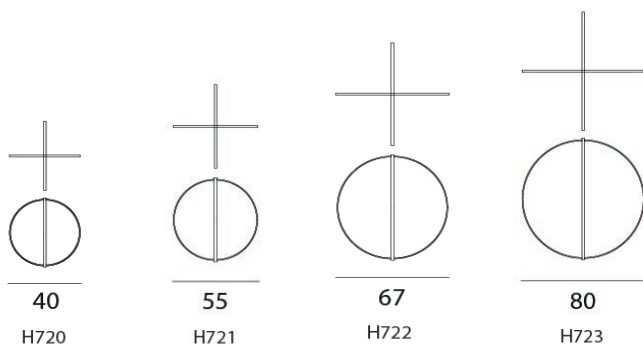

ATLAS suspensions / pendants

Suspensions en aluminium anodisé noir et éclairage LED. Câble d'alimentation transparent. Cache-piton blanc circulaire.
Pendants in black anodised aluminium. Warm white LED lighting. White, round canopy. Transparent power cable.

H720 Atlas 2 ø40 cm	
LEDs - 36W - 2 700 °K - 2 200 Lm*	
H720 Noir / black	508,50 €

H721 Atlas 2 ø55cm	
LEDs - 50W - 2 700 °K - 3 400 Lm*	
H721 Noir / black	701,54 €

H722 Atlas 2 ø67cm	
LEDs - 60W - 2 700 °K - 4 000 Lm* - compatible 0-10V	
H722 Noir / black	743,91 €

H723 Atlas 2 ø80cm	
LEDs - 90W - 2 700 °K - 5 000 Lm* - compatible 0-10V	
H723 Noir / black	800,41 €

H727 Atlas 3 ø67cm	
H727 Noir / black	1 031,13 €

H728 Atlas 3 ø80cm	
LEDs - 110W - 2 700 °K - 7 500 Lm* - compatible 0-10V	
H728 Noir / black	1 087,63 €

Options : Variation / Dimming & Câbles	
Variation Triac** H721 - H722 - H723	36,41 €
Variation Dali H720 - H722 - H723 - H727 - H728	36,41 €
Variation PushDim H720 - H721	36,41 €
Variation sans fil Bluetooth H720 - H722 - H723 - H727 - H728	145,08 €
Câbles 5M H720 - H721 - H722 - H723 - H727 - H728	15,85 €
Câbles 8M H720 - H721 - H722 - H723 - H727 - H728	45,12 €