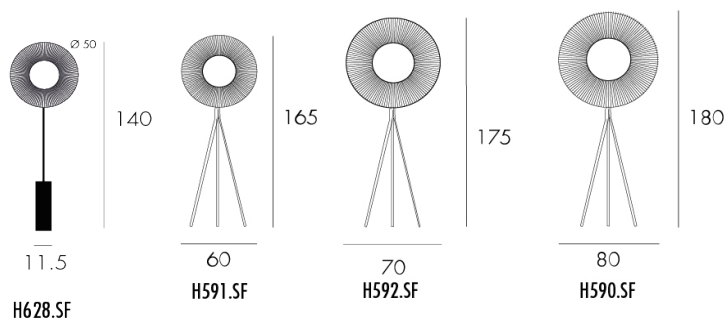

Lampadaires et liseuse en ruban blanc ou ivoire et éclairage LED (single flux ou double flux). Interrupteur/variateur. Piètement en métal noir grainé. Finition identique recto/verso.

Floor and Reading lamps in white or ivory ribbon, LED lighting. Dimming button. Black metal structure. Same finish on both side.

H591 Lampadaire / floor lamp H 165 cm Ø 60 cm

Single Flux LEDs - 40W - 2 700 °K - 3 750 Lm*

Double Flux LEDs - 50W - 2 700 °K - 5 200 Lm*

H591.SF Single Flux **1 379,54 €**

H591.DF Double Flux **1 473,71 €**

H592 Lampadaire / floor lamp H 175 cm Ø 70 cm

Single Flux LEDs - 36W - 2 700 °K - 4 500 Lm*

Double Flux LEDs - 60W - 2 700 °K - 6 240 Lm*

H592.SF Single Flux **1 407,79 €**

H592.DF Double Flux **1 501,96 €**

H590 Lampadaire / floor lamp H 180 cm Ø 80 cm

Single Flux LEDs - 52W - 2 700 °K - 5 000 Lm*

Double Flux LEDs - 66W - 2 700 °K - 6 900 Lm*

H590.SF Single Flux **1 704,41 €**

H590.DF Double Flux **1 798,59 €**

H629 Lampadaire / floor lamp H 180 cm Ø 80 cm RGB-W

Lampadaire en ruban blanc et éclairage LED RGB-White

Pilotage par télécommande (variation d'intensité, fading, choix d'une couleur ou du blanc...)

Floor lamp in white ribbon, LED RGB-WHITE lighting. Remote control (light intensity, fading, colour choice ...)

LEDs 65W RGB - White - 2 700 °K

H629 RGB-White **1 878,63 €**

H628 Liseuse / reading lamp Ø 50 cm

Interrupteur-variateur sur piètement en métal laqué noir

Switch dimmer on black metal structure.

Single Flux LED LEDs - 28W - 2 700 °K - 2 800 Lm*

H628.SF Single Flux **1 097,04 €**