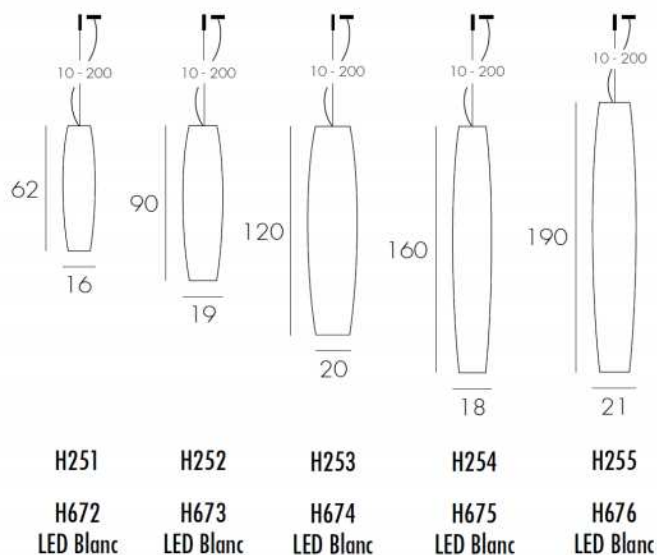

Options Suspensions verticales / options for vertical pendants

Variation LED Dali ou Triac**	36,41 €
Variation LED sans fil Bluetooth	145,08 €
Câbles 5M	15,85 €
Câbles 8M	45,12 €