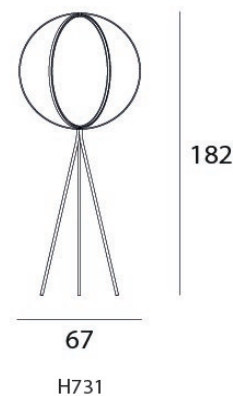

ATLAS lampadaires / floor lamps

Lampadaires en aluminium anodisé noir et éclairage LED. Interrupteur/variateur. Base en métal noir grainé.
Floor lamps in black anodised aluminium. Warm white LED lighting. Dimmer switch. Black metal base

H730 Atlas 2 ø67 cm	
LEDs - 60W - 2 700 °K - 4 000 Lm*	
H730 Noir / black	1 040,54 €

H731 Atlas 3 ø67 cm	
LEDs - 90W - 2 700 °K - 6 000 Lm*	
H731 Noir / black	1 285,38 €