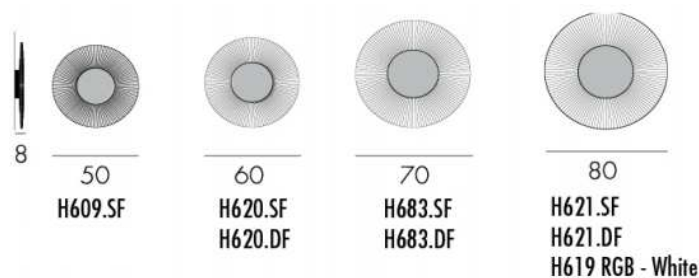

Options / Dimming options

Variation Dali ou Triac** H609 - H620 - H621 - H683	36,41 €
Variation sans fil Bluetooth H609 - H620 - H621 - H683	145,08 €
Finition Miroir H609	33,51 €
Finition Miroir H620	37,54 €
Finition Miroir H683	40,22 €
Finition Miroir H619 - H621	42,90 €