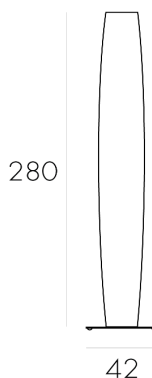

H199 Lampadaire / floor lamp 280 / E27

7 douilles E27 - A titre indicatif : 7 lampes LED 12W/E27 Soit 84W/7000Lm

Socle - Base :

Acier gris ou noir grainé / grey or black met:	1 657,34 €
Inox brossé / stainless steel	1 935,13 €

Options : H161 - H162 - H198 - H199

Variateur à pied / Foot dimmable button

58,32 €