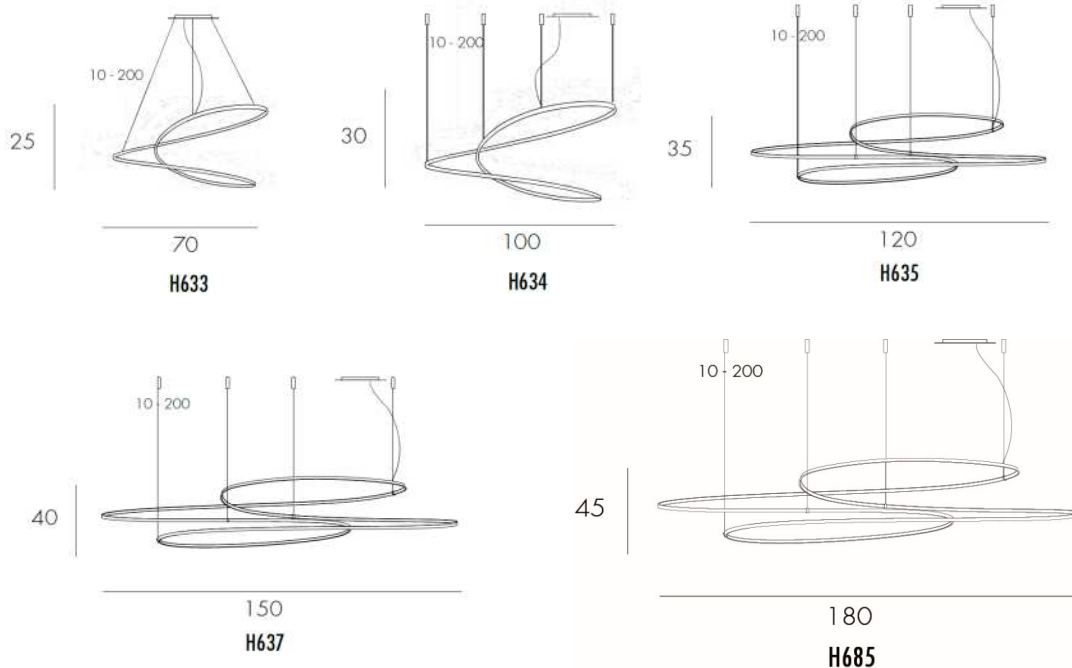

ZIGOUZI suspensions / pendants

Suspension en aluminium anodisé noir ou or et éclairage LED. Alimentation ON/OFF 0-10V. Câble d'alimentation transparent.
Pendant in black or gold anodised aluminium. Warm white LED lighting (ON/OFF 0-10V dimming). Transparent power cable.

H633 SMALL ZIGOUZI 70

LED 44 W - 2700°K - 3000 lm* - Compatible variation 0-10V

H633 Noir / black	1 092,34 €
H633 Or / gold	1 200,63 €

H634 BIG ZIGOUZI 100

LED 62 W - 2700°K - 4300 lm* - Compatible variation 0-10V

H634 Noir / black	1 233,59 €
H634 Or / gold	1 360,71 €

H635 MAXI ZIGOUZI 120

LED 90 W - 2700°K - 6200 lm* - Compatible variation 0-10V

H635 Noir / black	1 398,38 €
H635 Or / gold	1 534,91 €

H637 MAXI ZIGOUZI 150

LED 110 W - 2700°K - 7480 lm* - Compatible variation 0-10V

H637 Noir / black	1 775,04 €
H637 Or / gold	1 953,96 €

H685 MAXI ZIGOUZI ø180

LED 155W - 2700°K - 13180 lm*
Compatible variation 0-10V/DALI /PushDim

H685 Noir / black	2 010,46 €
H685 Or / gold	2 212,91 €

Options : Variation / Dimming & Câbles

Variation Triac** H634	36,41 €
Variation Dali H633 - H634 - H635 - H637	36,41 €
Variation sans fil Bluetooth H633 - H634 - H635 - H637 - H685	145,08 €
Câbles 5M H633	25,70 €
Câbles 8M H633	69,61 €
Câbles 5M H634 - H635 - H637	34,25 €
Câbles 8M H634 - H635 - H637	92,82 €
Câbles 5M H685	43,62 €
Câbles 8M H685	118,17 €