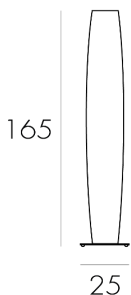

Blanc / White

Acier gris ou noir grainé / grey or black metal	842,79 €
Inox brossé / stainless steel	974,63 €
Marbre blanc de Carrare / white marble	1 139,41 €
Marbre noir de Marquina / black marble	1 184,61 €

RGB-White tissu blanc / white textile

Acier gris ou noir grainé / grey or black metal	1 002,88 €
Inox brossé / stainless steel	1 134,72 €
Marbre blanc de Carrare / white marble	1 299,50 €
Marbre noir de Marquina / black marble	1 415,33 €