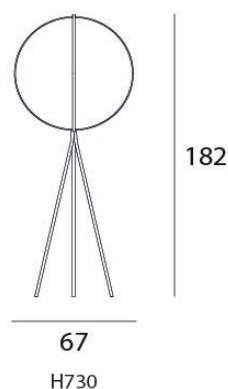

ATLAS lampadaires / floor lamps

Lampadaires en aluminium anodisé noir et éclairage LED. Interrupteur/variateur. Base en métal noir grainé.
Floor lamps in black anodised aluminium. Warm white LED lighting. Dimmer switch. Black metal base

H730 Atlas 2 ø67 cm	
LEDs - 60W - 2 700 °K - 4 000 Lm*	
H730 Noir / black	1 040,54 €

H731 Atlas 3 ø67 cm	
LEDs - 90W - 2 700 °K - 6 000 Lm*	
H731 Noir / black	1 285,38 €