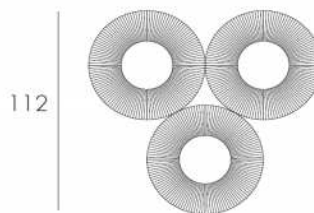

40 H650.SF 50 H608.SF 60 H597.SF H597.DF 70 H682.SF H682.DF

80 H596.SF H596.DF 106 H606.SF 120 H687.SF

H668.SF
H668.DF

IRIS lampadaires et liseuse / floor and reading lamps

Lampadaires et liseuse en ruban blanc ou ivoire et éclairage LED (single flux ou double flux). Interrupteur/variateur. Piètement en métal noir grainé. Finition identique recto/verso.