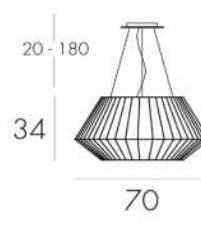

LA SUSPENSION / pendants

Suspensions en tissu ruban blanc ou coloré (ivoire, clementine, rouge, ondée, noir)
Pendants in white or coloured ribbon (ivory, clementine, red, grey, black)

H410 ETOILE

3 douilles E27 - A titre indicatif : 3 lampes LED 12W/E27 Soit 36W/3000Lm

H410	1 407,04 €
Option disque diffusant en plexiglass satiné	
Option with diffusing satined PMMA	246,83 €

Options

Câbles 5M H410	25,70 €
Câbles 8M H410	69,61 €
Câbles 5M H411 - H412	17,13 €
Câbles 8M H411 - H412	46,40 €

H411 2 LAMPES

2 douilles E27 - A titre indicatif : 2 lampes LED 12W/E27 Soit 24W/2000Lm

H411	1 001,58 €

H412 3 LAMPES

3 douilles E27 - A titre indicatif : 3 lampes LED 12W/E27 Soit 36W/3000Lm

H412	1 359,28 €

RUBAN suspensions / pendants

Suspensions en ruban blanc, noir, ivoire, clementine, rouge, ondée. Câble d'alimentation transparent
Pendants in white, black, ivory, clementine, red or grey ribbon. Transparent power cable.

H269 RUBAN Ø 45 cm

1 douille E27 - A titre indicatif : 1 lampe LED 12W/E27 Soit 12W/1000Lm

H269	659,57 €

Options

Câbles 5M H267 - H268 - H269	25,70 €
Câbles 8M H267 - H268 - H269	69,61 €

H268 RUBAN Ø 70 cm

1 douille E27 - A titre indicatif : 1 lampe LED 12W/E27 Soit 12W/1000Lm

H268	875,57 €

H267 RUBAN Ø 90 cm

1 douille E27 - A titre indicatif : 1 lampe LED 12W/E27 Soit 12W/1000Lm

H267	1 049,09 €

H268