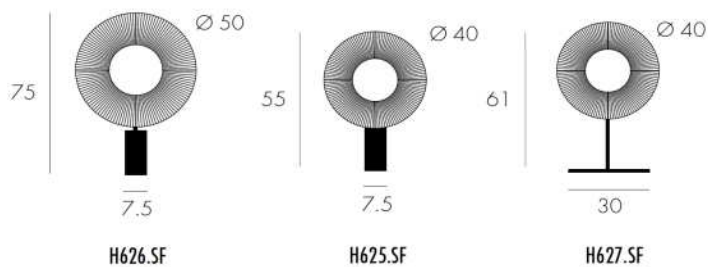

IRIS lampes à poser / table lamps

Lampes à poser en ruban blanc ou ivoire et éclairage LED (single flux ou double flux). Finition identique recto/verso.
Table lamps in white or ivory ribbon. Warm white LED lighting (single or double flux). Identical finish on both sides.

H625 Lampe à poser / table lamp Ø 40 cm

Interrupteur-variateur sur piétement en métal laqué noir
Switch-dimmer on top of black metal structure
Single Flux LEDs - 24W - 2 700 °K - 2 500 Lm*

H625.SF Single Flux **861,63 €**

H626 Lampe à poser / table lamp Ø 50 cm

Bouton variateur sur haut du mat. Socle en métal laqué noir
Switch-dimmer on top of black metal structure
Single Flux LEDs - 28W - 2 700 °K - 2 800 Lm*

H626.SF Single Flux **936,96 €**

H627 Lampe de chevet / bedside lamp Ø 40 cm

Lampe à poser orientable en ruban blanc ou ivoire et éclairage LED. Interrupteur Bouton variateur sur câble noir. Socle noir
Swivel bedside lamp in white or ivory ribbon, LED lighting. Switch dimmer on a black cable. Black metal base and structure

Single Flux LEDs - 24W - 2 700 °K - 2 500 Lm*

H627.SF Single Flux **692,13 €**