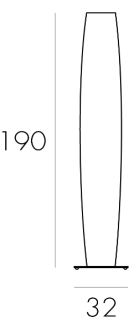

Blanc Acier gris ou noir grainé / grey or black metal	1 002,88 €
Inox brossé / stainless steel	1 177,09 €
Marbre blanc de Carrare / white marble	1 370,13 €
Marbre noir de Marquina / black marble	1 344,70 €

RGB-White tissu blanc / white textile

Acier gris ou noir grainé / grey or black metal	1 195,92 €
Inox brossé / stainless steel	1 370,13 €
Marbre blanc de Carrare / white marble	1 563,17 €
Marbre noir de Marquina / black marble	1 608,37 €