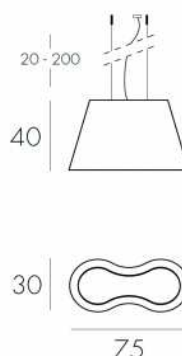

LA SUSPENSION / pendants

Suspensions en tissu ruban blanc ou coloré (ivoire, clementine, rouge, ondée, noir)
Pendants in white or coloured ribbon (ivory, clementine, red, grey, black)

H410 ETOILE

3 douilles E27 - A titre indicatif : 3 lampes LED 12W/E27 Soit 36W/3000Lm

H410	1 407,04 €
Option disque diffusant en plexiglass satiné	
Option with diffusing satined PMMA	246,83 €

Options

Câbles 5M H410	25,70 €
Câbles 8M H410	69,61 €
Câbles 5M H411 - H412	17,13 €
Câbles 8M H411 - H412	46,40 €

H411 2 LAMPES

2 douilles E27 - A titre indicatif : 2 lampes LED 12W/E27 Soit 24W/2000Lm

H411	1 001,58 €

H412 3 LAMPES

3 douilles E27 - A titre indicatif : 3 lampes LED 12W/E27 Soit 36W/3000Lm

H412	1 359,28 €

H411

RUBAN suspensions / pendants

Suspensions en ruban blanc, noir, ivoire, clementine, rouge, ondée. Câble d'alimentation transparent
Pendants in white, black, ivory, clementine, red or grey ribbon. Transparent power cable.

H269 RUBAN Ø 45 cm

1 douille E27 - A titre indicatif : 1 lampe LED 12W/E27 Soit 12W/1000Lm

H269	659,57 €

Options

Câbles 5M H267 - H268 - H269	25,70 €
Câbles 8M H267 - H268 - H269	69,61 €

H268 RUBAN Ø 70 cm

1 douille E27 - A titre indicatif : 1 lampe LED 12W/E27 Soit 12W/1000Lm

H268	875,57 €

H267 RUBAN Ø 90 cm

1 douille E27 - A titre indicatif : 1 lampe LED 12W/E27 Soit 12W/1000Lm

H267	1 049,09 €