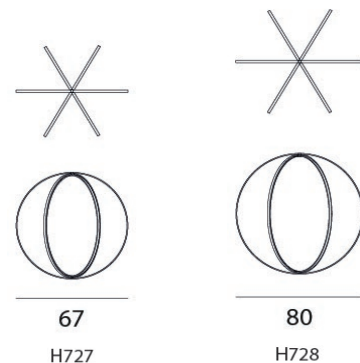

ATLAS suspensions / pendants

Suspensions en aluminium anodisé noir et éclairage LED. Câble d'alimentation transparent. Cache-piton blanc circulaire.
Pendants in black anodised aluminium. Warm white LED lighting. White, round canopy. Transparent power cable.

H720 Atlas 2 ø40 cm	
LEDs - 36W - 2 700 °K - 2 200 Lm*	
H720 Noir / black	508,50 €

H721 Atlas 2 ø55cm	
LEDs - 50W - 2 700 °K - 3 400 Lm*	
H721 Noir / black	701,54 €

H722 Atlas 2 ø67cm	
LEDs - 60W - 2 700 °K - 4 000 Lm* - compatible 0-10V	
H722 Noir / black	743,91 €

H723 Atlas 2 ø80cm	
LEDs - 90W - 2 700 °K - 5 000 Lm* - compatible 0-10V	
H723 Noir / black	800,41 €

H727 Atlas 3 ø67cm	
H727 Noir / black	1 031,13 €

H728 Atlas 3 ø80cm	
LEDs - 110W - 2 700 °K - 7 500 Lm* - compatible 0-10V	
H728 Noir / black	1 087,63 €

Options : Variation / Dimming & Câbles	
Variation Triac** H721 - H722 - H723	36,41 €
Variation Dali H720 - H722 - H723 - H727 - H728	36,41 €
Variation PushDim H720 - H721	36,41 €
Variation sans fil Bluetooth H720 - H722 - H723 - H727 - H728	145,08 €
Câbles 5M H720 - H721 - H722 - H723 - H727 - H728	15,85 €
Câbles 8M H720 - H721 - H722 - H723 - H727 - H728	45,12 €