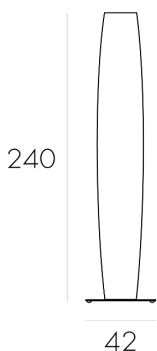

H198 Lampadaire / floor lamp 240 / E27

5 douilles E27 - A titre indicatif : 5 lampes LED 12W/E27 Soit 60W/5000Lm

Socle - Base :

Acier gris ou noir grainé / grey or black metal	1 520,79 €
Inox brossé / stainless steel	1 793,88 €