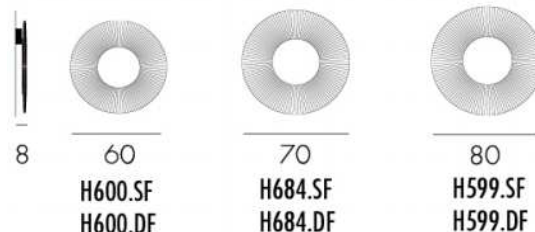

IRIS appliques / wall lamps

Appliques en ruban blanc ou ivoire et éclairage LED (single flux ou double flux). Alimentation ON/OFF 0-10V.
Wall lamp in white or ivory ribbon. Warm white LED lighting (single flux or double flux). ON/OFF 0-10V dimming.

H600 Ø 60 cm

Single Flux LEDs - 40W - 2 700 °K - 3 750 Lm* - Compatible variation 0-10V

Double Flux LEDs - 50W - 2 700 °K - 5 200 Lm* - Compatible variation 0-10V

H600.SF Single Flux	1 125,29 €
H600.DF Double Flux	1 219,46 €

H684 Ø 70 cm

Single Flux LEDs -36W - 2 700 °K - 4 500 Lm* - Compatible variation 0-10V

Double Flux LEDs - 60W - 2 700 °K - 6 240 Lm* - Compatible variation 0-10V

H684.SF Single Flux	1 290,09 €
H684.DF Double Flux	1 384,25 €

H599 Ø 80 cm

Single Flux LEDs - 52W - 2 700 °K - 5 000 Lm* - Compatible variation 0-10V

Double Flux LEDs - 66W - 2 700 °K - 6 900 Lm* - Compatible variation 0-10V

H599.SF Single Flux	1 492,54 €
H599.DF Double Flux	1 586,71 €

Options H599 - H600 - H684 / Dimming options

Variation Dali ou Triac**	35,79 €
Variation sans fil Bluetooth	145,08 €