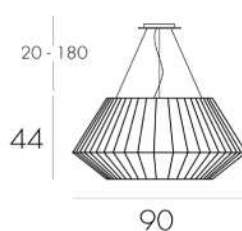

H267 RUBAN Ø 90 cm

1 douille E27 - A titre indicatif : 1 lampe LED 12W/E27 Soit 12W/1000Lm

H267	1 049,09 €

H267