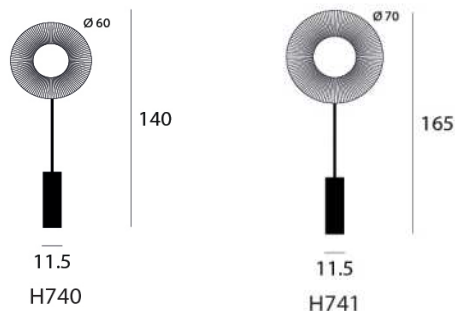

H741 Totem Ø 70 cm

Single Flux LEDs - 36W - 2 700 °K - 4 500 Lm*

Double Flux LEDs - 60W - 2 700 °K - 6 240 Lm*

H741.SF Single Flux **1 765,63 €**

H741.DF Double Flux **1 859,79 €**