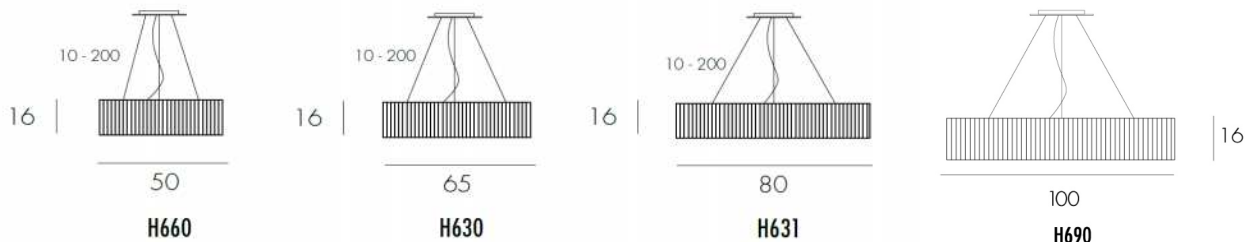

Options : Variation / Dimming & Câbles

Variation Triac** H630 - H631 - H660	36,41 €
Variation Dalí H630 - H631 - H660 - H690	36,41 €
Variation sans fil Bluetooth H630 - H631 - H660 - H690	145,08 €
Câbles 5M	25,70 €
Câbles 8M	69,61 €