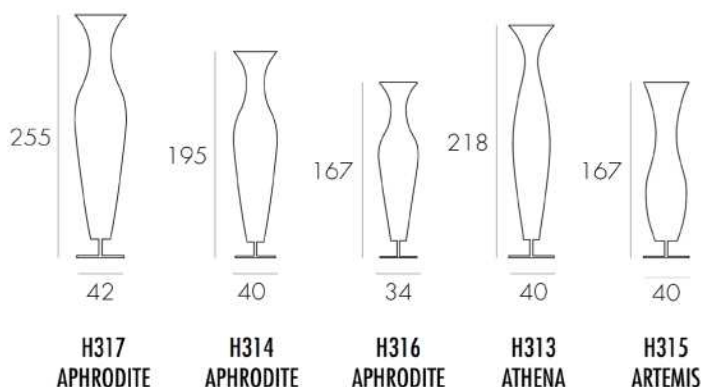

Floor lamps in white removable and washable stretch fabric. Metal Structure, bases in black metal or stainless steel, transparent power cable.

H316 APHRODITE

4 douilles E27 - A titre indicatif : 4 lampes LED 12W/E27 Soit 48W/4000Lm

Stretch blanc ou ivoire - *White or Ivory stretch fabric*

Acier noir grainé / *black metal* **979,34 €**

Inox brossé / *stainless steel* **1 144,13 €**

H314 APHRODITE

5 douilles E27 - A titre indicatif : 5 lampes LED 12W/E27 Soit 60W/5000Lm

Stretch blanc ou ivoire - *White or Ivory stretch fabric*

Acier noir grainé / *black metal* **1 120,59 €**

Inox brossé / *stainless steel* **1 285,38 €**

H317 APHRODITE

6 douilles E27 - A titre indicatif : 6 lampes LED 12W/E27 Soit 72W/6000Lm

Stretch blanc ou ivoire - *White or Ivory stretch fabric*

Acier noir grainé / *black metal* **1 266,54 €**

Inox brossé / *stainless steel* **1 459,59 €**

H315 ARTEMIS

4 douilles E27 - A titre indicatif : 4 lampes LED 12W/E27 Soit 48W/4000Lm

Stretch blanc ou ivoire - *White or Ivory stretch fabric*

Acier noir grainé / *black metal* **993,46 €**

Inox brossé / *stainless steel* **1 162,96 €**

H313 ATHENA

6 douilles E27 - A titre indicatif : 6 lampes LED 12W/E27 Soit 72W/6000Lm

Stretch blanc ou ivoire - *White or Ivory stretch fabric*

Acier noir grainé / *black metal* **1 205,34 €**

Inox brossé / *stainless steel* **1 370,13 €**

Options : H313 - H314 - H315 - H316 - H317

Variateur à pied / *Foot dimmable button*

58,32 €