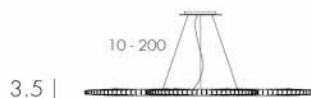

80 H596.SF H596.DF 106 H606.SF 120 H687.SF