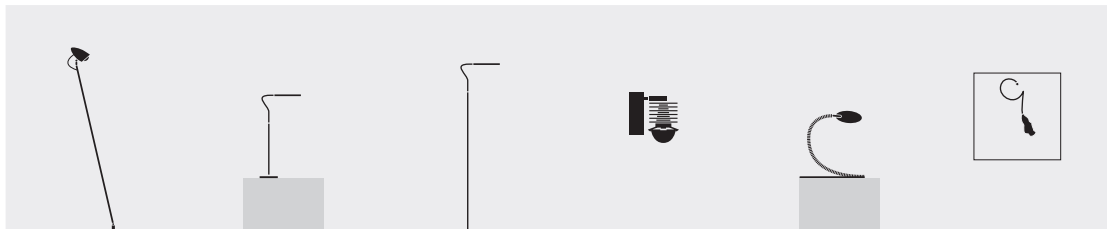

CicloItalia F   Lola T   Lola F   EC 301   Herem T   Luce che dipinge