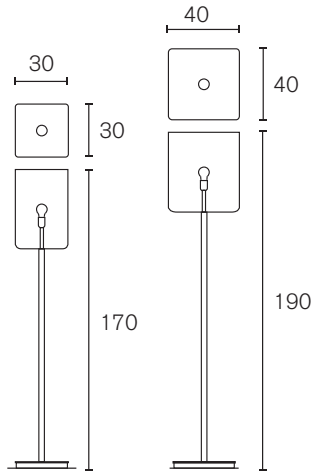

Table Lamp Block

Art.nr.	Dimensions	Light bulb	Weight	Finish	Price
HT55W	L.20xW.20xH.55 cm	1x E27	6,5 kg	white finish	€ 1.950
HT55N	L.20xW.20xH.55 cm	1x E27	6,5 kg	nickel finish	€ 2.950
HT55GSF	L.20xW.20xH.55 cm	1x E27	6,5 kg	gold satin finish	€ 2.100
HT70W	L.30xW.30xH.70 cm	1x E27	14,0 kg	white finish	€ 2.150
HT70N	L.30xW.30xH.70 cm	1x E27	14,0 kg	nickel finish	€ 3.850
HT70GSF	L.30xW.30xH.70 cm	1x E27	14,0 kg	gold satin finish	€ 2.400