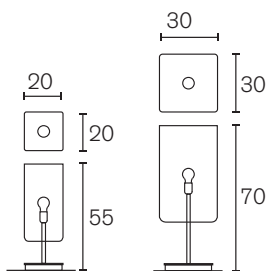

Table Lamp Block

Art.nr.	Dimensions	Light bulb	Weight	Finish	Price
HT55W	L.20xW.20xH.55 cm	1x E27	6,5 kg	white finish	€ 1.950
HT55N	L.20xW.20xH.55 cm	1x E27	6,5 kg	nickel finish	€ 2.950
HT55GSF	L.20xW.20xH.55 cm	1x E27	6,5 kg	gold satin finish	€ 2.100
HT70W	L.30xW.30xH.70 cm	1x E27	14,0 kg	white finish	€ 2.150
HT70N	L.30xW.30xH.70 cm	1x E27	14,0 kg	nickel finish	€ 3.850
HT70GSF	L.30xW.30xH.70 cm	1x E27	14,0 kg	gold satin finish	€ 2.400