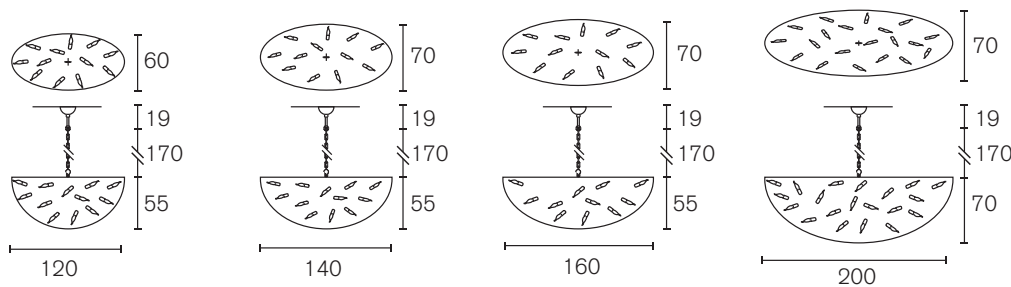

Chandelier Oval

Art.nr.	Dimensions	Light bulb	Weight	Finish	Price
DOC60BLM	L.120xW.60xH.55 cm	12x E14	27,0 kg	black matt finish	€ 7.650
DOC60N	L.120xW.60xH.55 cm	12x E14	27,0 kg	nickel finish	€ 8.500
DOC60GSF	L.120xW.60xH.55 cm	12x E14	27,0 kg	gold satin finish	€ 7.650
DOC70BLM	L.140xW.70xH.55 cm	12x E14	30,0 kg	black matt finish	€ 8.300
DOC70N	L.140xW.70xH.55 cm	12x E14	30,0 kg	nickel finish	€ 9.200
DOC70GSF	L.140xW.70xH.55 cm	12x E14	30,0 kg	gold satin finish	€ 8.300
DOC80BLM	L.160xW.70xH.55 cm	16x E14	40,0 kg	black matt finish	€ 8.950
DOC80N	L.160xW.70xH.55 cm	16x E14	40,0 kg	nickel finish	€ 9.900
DOC80GSF	L.160xW.70xH.55 cm	16x E14	40,0 kg	gold satin finish	€ 8.950
DOC100BLM	L.200xW.70xH.70 cm	20x E14	58,0 kg	black matt finish	€ 9.550
DOC100N	L.200xW.70xH.70 cm	20x E14	58,0 kg	nickel finish	€ 10.600
DOC100GSF	L.200xW.70xH.70 cm	20x E14	58,0 kg	gold satin finish	€ 9.550