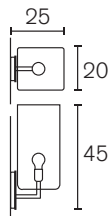

Left version

Right version

Left version

Right version

Wall Lamp Block

Art.nr.	Dimensions	Light bulb	Weight	Finish	Price
HW45N	W.20xH.45xD.25 cm	1x E27	6,0 kg	nickel finish	€ 2.450
HW45GSF	W.20xH.45xD.25 cm	1x E27	6,0 kg	gold satin finish	€ 2.700