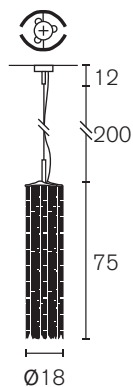

Hanging Lamp

Art.nr.	Dimensions	Light bulb	Weight	Finish	Price
AR18BLM	Ø18xH.75 cm	3x E14	10,0 kg	black matt finish	€ 2.650
AR18N	Ø18xH.75 cm	3x E14	10,0 kg	nickel finish	€ 3.300
AR18GSF	Ø18xH.75 cm	3x E14	10,0 kg	gold satin finish	€ 2.950