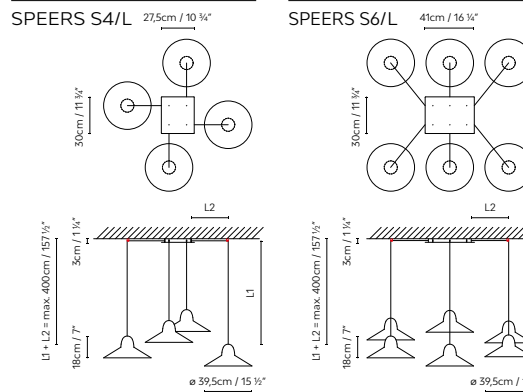

€
729308	SPEERS S1/M BLACK		2,21	31 x 31 x 32,5 cm VOL 0,03 m³		400,40
729309	SPEERS S1/L BLACK		2,9	46 x 46 x 26 cm VOL 0,05 m³		419,65
729303	SPEERS S1/M WHITE		2,21	31 x 31 x 32,5 cm VOL 0,03 m³		400,40
729304	SPEERS S1/L WHITE		2,9	46 x 46 x 26 cm VOL 0,05 m³		419,65
729318	SPEERS SR1/M BLACK		1,81	31 x 31 x 32,5 cm VOL 0,03 m³		365,93
729319	SPEERS SR1/L BLACK		2,5	46 x 46 x 26 cm VOL 0,05 m³		384,30
729313	SPEERS SR1/M WHITE		1,81	31 x 31 x 32,5 cm VOL 0,03 m³		365,93
729314	SPEERS SR1/L WHITE		2,5	46 x 46 x 26 cm VOL 0,05 m³		384,30
729398	SPEERS SINGLE M BLACK+		1,81	31 x 31 x 32,5 cm VOL 0,03 m³		328,65
729399	SPEERS SINGLE L BLACK+		2,5	46 x 46 x 26 cm VOL 0,05 m³		346,50
729393	SPEERS SINGLE M WHITE+		1,81	31 x 31 x 32,5 cm VOL 0,03 m³		328,65
729394	SPEERS SINGLE L WHITE+		2,5	46 x 46 x 26 cm VOL 0,05 m³		346,50