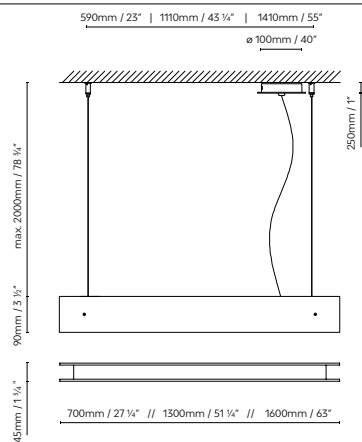

Deep R

by David Abad

DEEP R25	DEEP R40	DEEP R50	DEEP R70					
140mm / 5 1/2"	280mm / 11"	420mm / 16 1/2"	560mm / 22"					
240mm / 9 1/2"	380mm / 15"	520mm / 20 1/2"	660mm / 26"			140mm / 5 1/2"		
								Black (matte).
								DIMMER
852400	DEEP R25 LED	LED 12,6W 1380lm 700mA 3000K CRI≥90 110-230V DIM PUSH / 1-10V		E	2,4	27 x 34,5 x 27 cm VOL 0,025 m³		367,48
852401	DEEP R40 LED	LED 2 x 12,6W 2760lm 700mA 3000K CRI≥90 230V DIM PUSH / 1-10V		E	2,9	54,5 x 24 x 24 cm VOL 0,031 m³		669,06
852402	DEEP R55 LED	LED 3 x 12,6W 4140lm 700mA 3000K CRI≥90 230V		E	3,6	54,5 x 24 x 24 cm VOL 0,031 m³		970,64
852403	DEEP R70 LED	LED 4 x 12,6W 5520lm 700mA 3000K CRI≥90 230V		E	4,4	85 x 23 x 23 cm VOL 0,044 m³		1.272,23
CASAMBI on request / bajo pedido								150,00

Marc

by David Abad

MARC S (1L - 2L)

Grey (matte), White (satin), Black (satin) and Oak.

DIMMER

839350	MARC S70 (1L) LED GREY							467,19
839351	MARC S70 (1L) LED WHITE	LED 10,2W 1768lm 450mA 3000K CRI≥90 110-230V		D	4,1	10 x 14 x 83 cm VOL 0,012 m³		467,19
839352	MARC S70 (1L) LED BLACK							467,19
839353	MARC S70 (1L) LED OAK							751,47