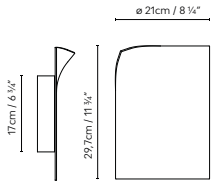

A3-A4

by Stone Designs

A4 L