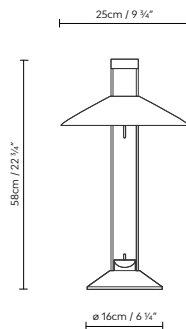

637120	PETITE 12 GREY +							230,99
637122	PETITE 12 SILVER +	LED 6W (E14) / Fluo. max. 11W (E14)	F/G	1,82	68 x 27,5 x 15,5 cm VOL 0,03 m³	☺		230,99
637121	PETITE 12 WHITE +							230,99
637900	PETITE BRACKET A GREY							79,68
637902	PETITE BRACKET A SILVER			0,63	15 x 14 x 12 cm VOL 0,002 m³			79,68
637901	PETITE BRACKET A WHITE							79,68
637920	PETITE BRACKET B GREY							85,92
637922	PETITE BRACKET B SILVER			2,523	20 x 16 x 15 cm VOL 0,005 m³			85,92
637921	PETITE BRACKET B WHITE							85,92
637940	PETITE BRACKET C GREY							85,92
637942	PETITE BRACKET C SILVER			0,63	15 x 14 x 12 cm VOL 0,003 m³			85,92
637941	PETITE BRACKET C WHITE							85,92

Regina

by Jorge Pensi

REGINA T

☺ Raw, Aluminium (shiny) and White.

625006	REGINA T LED RAW							€ 380,85
625007	REGINA T LED ALUMINIUM	LED 2 x 3,2W 700lm 350mA 3000K CRI≥90 110-230V	F	3,75	64 x 24 x 24 cm VOL 0,037 m³	☺		380,85
625009	REGINA T LED WHITE							427,13
625010	REGINA T HALO RAW							339,89
625000	REGINA T HALO ALUMINIUM	Halo. 2 x max. 20W 12V (G6,35)	G	3,75	64 x 24 x 24 cm VOL 0,037 m³	☺		339,89
625001	REGINA T HALO WHITE							349,39