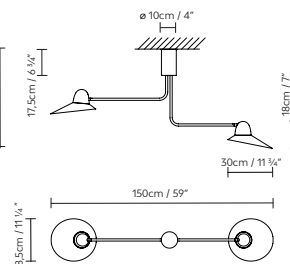

SPEERS ARM C BODY + SHADE L

- **SHADE S:** White (matte) / Brass (satin) and Black (matte) / Copper (satin).
- **SHADE L:** White and Black.
- **BODY:** White and Black.
- **DIMMER**
- **SPEERS ARM W**
  p. 49

757102	SPEERS ARM SHADE S BLACK+							2	11 x 11 x 11,5 cm VOL 0,013 m³	360,50
757107	SPEERS ARM SHADE L BLACK+							2	30 x 39 x 18 cm VOL 0,021 m³	412,00
757101	SPEERS ARM SHADE S WHITE+	LED 9W 1100lm 500mA 2700K CRI≥90 230V DIM PHASE CUT	G	2	11 x 11 x 11,5 cm VOL 0,013 m³			2	11 x 11 x 11,5 cm VOL 0,013 m³	360,50
757106	SPEERS ARM SHADE L WHITE+							2	30 x 39 x 18 cm VOL 0,021 m³	412,00
757421	SPEERS ARM C BODY WHITE+							2	98 x 10 x 60 cm VOL 0,058 m³	618,00
757422	SPEERS ARM C BODY BLACK+							2	98 x 10 x 60 cm VOL 0,058 m³	618,00
CASAMBI on request / bajo pedido									150,00	

Tree Series

by Werner Aisslinger