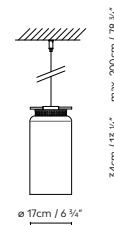

ASPEN SH B

1. **SHADE:** Grey (matte), Snow (matte), Lemon (matte), Mango (matte), Clear turquoise (matte), Aqua (matte), Merlot (matte), River (matte), Sea (matte), Rose (matte), Limestone (matte), Black (matte) and Brass (matte).
   RING: Black (matte).

See online color configurator

- **ASPEN S** p. 14
- **ASPEN F** p. 30
- **ASPEN C** p. 40