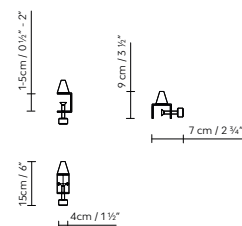

PETITE BRACKET A

PETITE BRACKET B

PETITE BRACKET C

637210	PETITE 21 GREY +								217,39
637212	PETITE 21 SILVER +	LED 6W (E14) / Flu. max. 11W (E14)	F/G	1,502	15 x 10 x 105 cm VOL 0,022 m ³				217,39
637211	PETITE 21 WHITE +								217,39
637220	PETITE 22 GREY +								261,33
637222	PETITE 22 SILVER +	LED 6W (E14) / Flu. max. 11W (E14)	F/G	2,62	98 x 27,5 x 15,5 cm VOL 0,04 m ³				261,33
637221	PETITE 22 WHITE +								261,33
637110	PETITE 11 GREY +								192,18
637112	PETITE 11 SILVER +	LED 6W (E14) / Flu. max. 11W (E14)	F/G	1,275	15 x 10 x 105 cm VOL 0,022 m ³				192,18
637111	PETITE 11 WHITE +								192,18