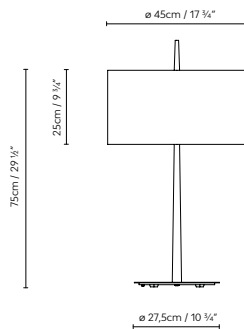

Lola

by David Abad

LOLA T

Black / Gold and White / Gold.

LOLA F p. 32

							€
702001	LOLA T BLACK/GOLD	LED 2 x 10W (E27) / Flu. 2 x max. 11W (E27)	D/G	8,3	34 x 37 x 89 + 28 x 47 x 48 cm VOL 0,176 m ³		491,85
702002	LOLA T WHITE/GOLD						491,85