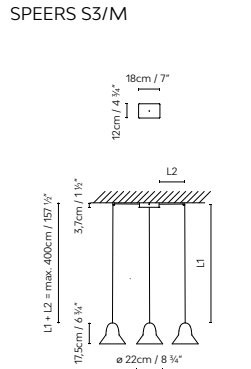

€
729308	SPEERS S1/M BLACK		2,21	31 x 31 x 32,5 cm VOL 0,03 m³		400,40
729309	SPEERS S1/L BLACK		2,9	46 x 46 x 26 cm VOL 0,05 m³		419,65
729303	SPEERS S1/M WHITE		2,21	31 x 31 x 32,5 cm VOL 0,03 m³		400,40
729304	SPEERS S1/L WHITE		2,9	46 x 46 x 26 cm VOL 0,05 m³		419,65
729318	SPEERS SR1/M BLACK		1,81	31 x 31 x 32,5 cm VOL 0,03 m³		365,93
729319	SPEERS SR1/L BLACK		2,5	46 x 46 x 26 cm VOL 0,05 m³		384,30
729313	SPEERS SR1/M WHITE		1,81	31 x 31 x 32,5 cm VOL 0,03 m³		365,93
729314	SPEERS SR1/L WHITE		2,5	46 x 46 x 26 cm VOL 0,05 m³		384,30
729398	SPEERS SINGLE M BLACK+		1,81	31 x 31 x 32,5 cm VOL 0,03 m³		328,65
729399	SPEERS SINGLE L BLACK+		2,5	46 x 46 x 26 cm VOL 0,05 m³		346,50
729393	SPEERS SINGLE M WHITE+		1,81	31 x 31 x 32,5 cm VOL 0,03 m³		328,65
729394	SPEERS SINGLE L WHITE+		2,5	46 x 46 x 26 cm VOL 0,05 m³		346,50