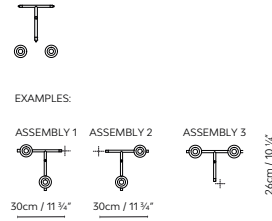

KUP MODULE

Black (matte), Gold (satin) and Copper (satin).

DIMMER

							€
742310	KUP 1 BLACK	LED 5 x 8W 2800lm 2700K CRI≥90 230V DIM PHASE CUT	G	6,5	70 x 37 x 37cm VOL 0,096 m³		1.111,75
742311	KUP 1 GOLD		1.329,26				
742312	KUP 1 COPPER		1.329,26				
742320	KUP 2 BLACK	LED 5 x 8W 2800lm 2700K CRI≥90 230V DIM PHASE CUT	G	6,2	70 x 37 x 37 cm VOL 0,096 m³		1.111,75
742321	KUP 2 GOLD		1.329,26				
742322	KUP 2 COPPER		1.329,26				
742900	KUP MODULE BLACK	LED 2 x 8W 1120lm 2700K CRI≥90 230V DIM PHASE CUT	G	2,5	44 x 28 x 23 cm VOL 0,028 m³		471,29
742901	KUP MODULE GOLD		567,95				
742902	KUP MODULE COPPER		567,95				
CASAMBI on request / bajo pedido							100,00

Kupetz

by e27, Tim Brauns

KUPETZ REFLECTOR

KUPETZ DIFFUSER

KUPETZ 150 GLASS

KUPETZ 100 GLASS

Black (matte), Gold (satin) and Copper (satin).

DIMMER