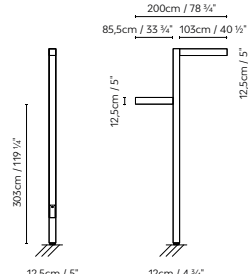

Grey (matte) / Ipe wood and Corten.

							€
682212L	ZENETE 300-1 LED GREY-WOOD	LED 23,6W 3300lm 700mA 3000K	D	82,5	320 x 80 x 32 cm VOL 0,82 m ³		3.374,71
682212LC	ZENETE 300-1 LED CORTEN	CRI≥90 110-230V					2.013,65
678920	ZENETE 300-1: SET OF BOLT FIXTURES			3	34 x 29 x 8 cm VOL 0,007 m ³		87,55
682213L	ZENETE 300-2 LED GREY-WOOD	LED 2 x 23,6W 6600lm 700mA 3000K	D	98,5	320 x 80 x 32 cm VOL 0,82 m ³		3.671,73
682213LC	ZENETE 300-2 LED CORTEN	CRI≥90 110-230V					2.719,20
678920	ZENETE 300-2: SET OF BOLT FIXTURES			3	34 x 29 x 8 cm VOL 0,007 m ³		87,55
682203L1	ZENETE 400-1 LED1 GREY-WOOD	LED 23,6W 3300lm 700mA 3000K	D				3.231,75
682203L1C	ZENETE 400-1 LED1 CORTEN	CRI≥90 110-230V					2.281,45
682203L2	ZENETE 400-1 LED2 GREY-WOOD	LED 2 x 23,6W 6600lm 700mA 3000K	D	85,2	420 x 80 x 32 cm VOL 1,075 m ³		3.508,87
682203L2C	ZENETE 400-1 LED2 CORTEN	CRI≥90 110-230V					2.456,55