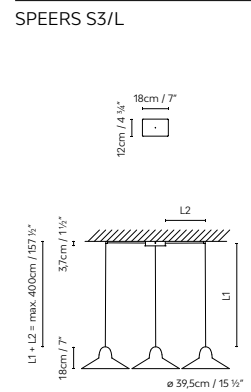

€
729308	SPEERS S1/M BLACK		2,21	31 x 31 x 32,5 cm VOL 0,03 m³		400,40
729309	SPEERS S1/L BLACK		2,9	46 x 46 x 26 cm VOL 0,05 m³		419,65
729303	SPEERS S1/M WHITE		2,21	31 x 31 x 32,5 cm VOL 0,03 m³		400,40
729304	SPEERS S1/L WHITE		2,9	46 x 46 x 26 cm VOL 0,05 m³		419,65
729318	SPEERS SR1/M BLACK		1,81	31 x 31 x 32,5 cm VOL 0,03 m³		365,93
729319	SPEERS SR1/L BLACK		2,5	46 x 46 x 26 cm VOL 0,05 m³		384,30
729313	SPEERS SR1/M WHITE		1,81	31 x 31 x 32,5 cm VOL 0,03 m³		365,93
729314	SPEERS SR1/L WHITE		2,5	46 x 46 x 26 cm VOL 0,05 m³		384,30
729398	SPEERS SINGLE M BLACK+		1,81	31 x 31 x 32,5 cm VOL 0,03 m³		328,65
729399	SPEERS SINGLE L BLACK+		2,5	46 x 46 x 26 cm VOL 0,05 m³		346,50
729393	SPEERS SINGLE M WHITE+		1,81	31 x 31 x 32,5 cm VOL 0,03 m³		328,65
729394	SPEERS SINGLE L WHITE+		2,5	46 x 46 x 26 cm VOL 0,05 m³		346,50