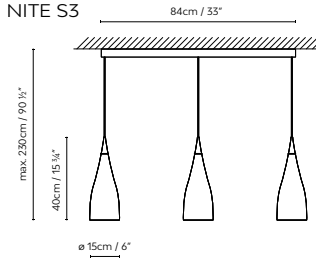

NITE S3

Opal white.

619300	NITE S1 OPAL	LED 13W (E27) / Flu. 23W (E27)	D/G	2,02	53 x 24 x 24 cm VOL 0,03 m³	☒	227,07
619310	NITE SINGLE SUSPENSION	LED 13W (E27) / Flu. 23W (E27)	D/G	1,92	54 x 24 x 24 cm VOL 0,03 m³	☒	217,83
619320	NITE TRACK 2E			0,75	50 x 9 x 9 cm VOL 0,004 m³		57,63
619330	NITE TRACK 3E			1,25	97 x 9 x 9 cm VOL 0,008 m³		76,24
CASAMBI on request / bajo pedido							100,00

Overlay

by e27, Tim Brauns