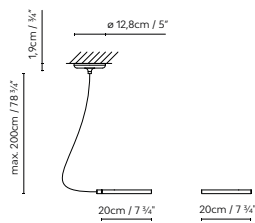

ASPEN SH POWER SUPPLY