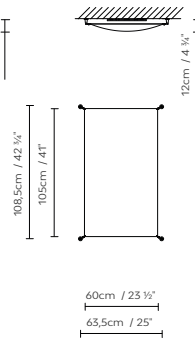

Veroca

by Werner Aisslinger

VEROCA 1

VEROCA 2

VEROCA 3

VEROCA 4

- White and Natural white.
- DIMMER**

							€
818410EE	VEROCA 1 ELECTRONIC (2G11) BODY +	Fluo. 6 x 55W (2G11)	G				640,85
818415	VEROCA 1 ELECTRONIC (G5) BODY +	Fluo. 6 x 28/54W (G5)	G	14	127 x 35 x 16 cm		640,85
818410DD	VEROCA 1 DIM (2G11) BODY +	Fluo. 6 x 55W (2G11) DIM PUSH/DALI	G		VOL 0,07 m³		893,10
818415DD	VEROCA 1 DIM 1-10V (G5) BODY +	Fluo. 6 x 28/54W (G5) DIM 1-10V	G				893,10
818416D	VEROCA 1 LED DIM PUSH-DALI BODY +	LED 6 x 21W 21216lm 450mA 3000K CRI≥90 230V DIM PUSH/DALI	D	14	127 x 35 x 16 cm		923,63
818417	VEROCA 1 LED DIM PHASE CUT BODY +	LED 6 x 16W 15876lm 350mA 2700K CRI≥90 230V DIM PHASE CUT	D		VOL 0,07 m³		923,63
818411	VEROCA 1 SHADE WHITE			1	177 x 6 x 6 cm		205,24
818412	VEROCA 1 SHADE NATURAL WHITE				VOL 0,006 m³		205,24
818420EE	VEROCA 2 ELECTRONIC (2G11) BODY +	Fluo. 4 x 36W (2G11)	G				347,07
818425	VEROCA 2 ELECTRONIC (G5) BODY +	Fluo. 4 x 14/24W (G5)	G	6,25	65 x 35 x 13 cm		347,07
818420DD	VEROCA 2 DIM (2G11) BODY +	Fluo. 4 x 36W (2G11) DIM PUSH/DALI	G		VOL 0,031 m³		518,35
818425DD	VEROCA 2 DIM 1-10V (G5) BODY +	Fluo. 4 x 14/24W (G5) DIM 1-10V	G				518,35
818426D	VEROCA 2 LED DIM PUSH-DALI BODY +	LED 4 x 10,25W 7072lm 450mA 3000K CRI≥90 230V DIM PUSH/DALI	D	6,25	65 x 35 x 13 cm		531,85
818427	VEROCA 2 LED DIM PHASE CUT BODY +	LED 4 x 8W 5292lm 350mA 2700K CRI≥90 230V DIM PHASE CUT	D		VOL 0,031 m³		531,85
818421	VEROCA 2 SHADE WHITE			0,5	111 x 6 x 6 cm		126,80
818422	VEROCA 2 SHADE NATURAL WHITE				VOL 0,004 m³		126,80
818435	VEROCA 3 ELECTRONIC (G5) BODY +	Fluo. 2 x 28/54W (G5)	G	6,3	127 x 35 x 15 cm		315,88
818435DD	VEROCA 3 DIM 1-10V (G5) BODY +	Fluo. 2 x 28/54W (G5) DIM 1-10V	G		VOL 0,067 m³		406,74
818436D	VEROCA 3 LED DIM PUSH-DALI BODY +	LED 2 x 21W 7072lm 450mA 3000K CRI≥90 230V DIM PUSH/DALI	D	6,3	127 x 35 x 15 cm		410,65
818437	VEROCA 3 LED DIM PHASE CUT BODY +	LED 2 x 16W 5292lm 350mA 2700K CRI≥90 230V DIM PHASE CUT	D		VOL 0,067 m³		410,65
818431	VEROCA 3 SHADE WHITE			0,75	177 x 6 x 6 cm		126,18
818432	VEROCA 3 SHADE NATURAL WHITE				VOL 0,006 m³		126,18
818445	VEROCA 4 ELECTRONIC (G5) BODY +	Fluo. 2 x 14/24W (G5)	G	3,75	65 x 35 x 13 cm		202,51
818445DD	VEROCA 4 DIM 1-10V (G5) BODY +	Fluo. 2 x 14/24W (G5) DIM 1-10V	G		VOL 0,03 m³		286,87
818446D	VEROCA 4 LED DIM PUSH-DALI BODY +	LED 2 x 10,5W 3536lm 450mA 3000K CRI≥90 230V DIM PUSH/DALI	D	3,75	65 x 35 x 13 cm		286,28
818447	VEROCA 4 LED DIM PHASE CUT BODY +	LED 2 x 8W 2646lm 350mA 2700K CRI≥90 230V DIM PHASE CUT	D		VOL 0,03 m³		286,28
818441	VEROCA 4 SHADE WHITE			0,5	111 x 6 x 6 cm		117,04
818442	VEROCA 4 SHADE NATURAL WHITE				VOL 0,003 m³		117,04
CASAMBI on request / bajo pedido (Veroca LED)							150,00