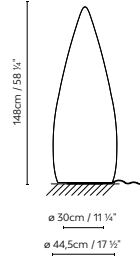

KANPAZAR 150B