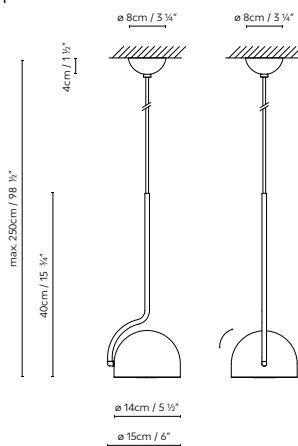

Aspen

by Werner Aisslinger

- **Shade:** Grey (matte), Snow (matte), Lemon (matte), Mango (matte), Clear turquoise (matte), Aqua (matte), Merlot (matte), River (matte), Sea (matte), Rose (matte), Limestone (matte), Black (matte) and Brass (matte).
- **Ring:** Black (matte).

See online color configurator

- **DIMMER**
- **ASPEN F** p. 30
- **ASPEN C** p. 40
- **ASPEN SH** p. 50

							€
727350	ASPEN S17A LED	LED 16,6W 1350lm 2700K	F	2	18 x 21 x 24 cm		448,03
727351	ASPEN S17B LED	CRI≥90 230V DIM PHASE-CUT			VOL 0,008 m³		486,65
727320	ASPEN S17A (E27)	LED 15W (E27) / Flu. max. 30W (E27)	D/G	2	18 x 21 x 24 cm		363,37
727321	ASPEN S17B (E27)				VOL 0,008 m³		401,55
727352	ASPEN S40 LED	LED 24,4W 2956lm 700mA 2700K	E	5,2	50 x 50 x 59 cm		839,58
727353	ASPEN S40 (E14)	CRI≥90 110-230V DIM PUSH / 1-10V	F/G		VOL 0,147 m³		706,86
CASAMBI on request / bajo pedido							150,00

Bowee

by Werner Aisslinger

BOWEE S1

- Beige (matte), Clear turquoise (matte), Metallic English bronze and Black.
- **DIMMER**
- **BOWEE F** p. 31
- **BOWEE W** p. 46

							€
758300	BOWEE S1 BEIGE						300,00
758301	BOWEE S1 CLEAR TURQUOISE	LED 6,4W 720lm 350mA 2700K	G		58 x 23 x 23 cm		300,00
758302	BOWEE S1 METALLIC ENGLISH BRONZE	CRI≥90 100-230V			VOL 0,030 m³		300,00
758303	BOWEE S1 BLACK						300,00
758320	BOWEE S2 BEIGE						554,00
758321	BOWEE S2 CLEAR TURQUOISE	LED 2 x 6,4W 1440lm 350mA 2700K	G		70 x 70 x 20 cm		554,00
758322	BOWEE S2 METALLIC ENGLISH BRONZE	CRI≥90 100-230V			VOL 0,098 m³		554,00
758323	BOWEE S2 BLACK						554,00
CASAMBI on request / bajo pedido							150,00