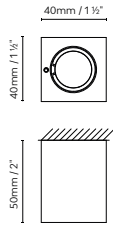

Miniblok

by David Abad

MINIBLOK C