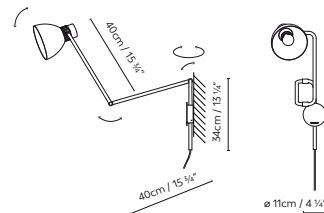

BLUX SYSTEM W40 PLUG-IN