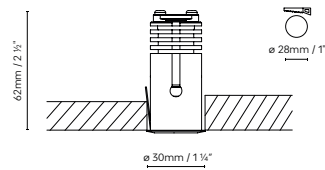

Anvil Point

by David Abad

ANVIL POINT

 Black (matte) and White (matte).

							€
851801	ANVIL POINT 38° WHITE						114,45
851800	ANVIL POINT 38° BLACK	LED 4,5W 546lm 250mA 3000K	F	0,2	6 x 6 x 18 cm		114,45
851803	ANVIL POINT 60° WHITE	CRI≥90 230V			VOL 0,00064 cm ³		114,45
851802	ANVIL POINT 60° BLACK						114,45
851811	ANVIL POINT 38° IP44 WHITE						117,34
851810	ANVIL POINT 38° IP44 BLACK	LED 4,5W 546lm 250mA 3000K	F	0,2	6 x 6 x 18 cm		117,34
851813	ANVIL POINT 60° IP44 WHITE	CRI≥90 230V			VOL 0,00064 cm ³		117,34
851812	ANVIL POINT 60° IP44 BLACK						117,34