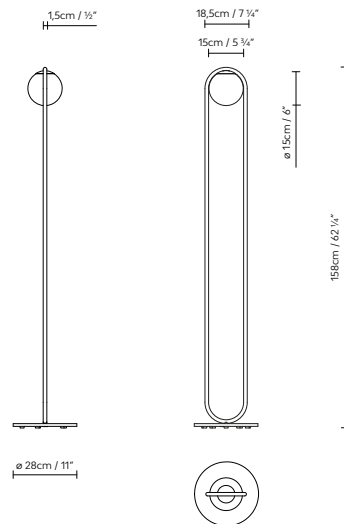

C_Ball

by Stone Designs

C_BALL F

-  Brass (satin) and Black (matte).
-  **C_BALLS** p. 16
-  **C_BALL T** p. 35
-  **C_BALL W** p. 47
-  **C_BALL System** p. 51

748210	C_BALL F BRASS			LED 6W (E14) DIM / Flu. max. 12W (E14) DIM	F/G	9,5	169 x 33 x 33 cm		779,50
748215	C_BALL F BLACK						VOL 0,18 m ³		522,66
CASAMBI on request / bajo pedido									100,00