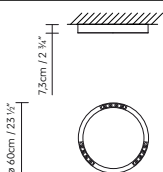

Misko

by Stone Designs

- Black (matte) and Natural Walnut.
- **MISKO S** p. 21
- **MISKO F** p. 32
- **MISKO T** p. 37
- **MISKO W** p. 48

756403	MISKO C/W15 WALNUT			D/G	4,514	35 x 35 x 46 cm VOL 0,056 m³			€ 381,48
756404	MISKO C25 WALNUT	LED 10W (E27) / Fluo. max. 11W (E27)		D/G	4	31 x 31 x 32,5 + 29 x 34 x 8 cm VOL 0,038 m³			€ 381,48
756408	MISKO C35 WALNUT			D/G	5,5	35 x 35 x 46 + 29 x 34 x 8 cm VOL 0,063 m³			€ 381,48
756405	MISKO C/W15 BLACK			D/G	4,514	35 x 35 x 46 cm VOL 0,056 m³			€ 308,55
756406	MISKO C25 BLACK	LED 10W (E27) / Fluo. max. 11W (E27)		D/G	4	31 x 31 x 32,5 + 29 x 34 x 8 cm VOL 0,038 m³			€ 308,55
756407	MISKO C35 BLACK			D/G	4	35 x 35 x 46 + 29 x 34 x 8 cm VOL 0,063 m³			€ 308,55

Q. Bo

by Carlos Serra

Q.BO C/W

- White (matte).
- **Q. BO W** p. 48

820115	Q.BO C/W LED WHITE	LED 8W 695lm 2700K CRI≥90 230V		G	1,5	22 x 17 x 17 cm VOL 0 m³			€ 114,77

Quadrat

by Jorge Pensi

QUADRAT S60X60

- Natural Oak, White (matte) and Wenge.
- **QUADRAT S** p. 23

661450	QUADRAT C60x60 LED OAK			D	5,8	72,5 x 72 x 22,5 cm VOL 0,069 m³			€ 1.110,90
661455	QUADRAT C60x60 LED WENGE	LED 5 x 8W 6920lm 350mA 3000K CRI≥90 230V		D	5,8	72,5 x 72 x 22,5 cm VOL 0,069 m³			€ 1.110,90
661451	QUADRAT C60x60 LED WHITE			D	5,8	72,5 x 72 x 22,5 cm VOL 0,069 m³			€ 1.110,90

CASAMBI on request / bajo pedido 150,00

R2

by David Abad

R2 C60

- White (matte), Bronze (matte), Black (matte), Natural Oak and Natural Walnut.
- **DIMMER**
- **R2 S** p. 23