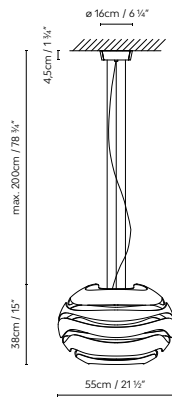

729362	SPEERS S2/3 CANOPY BLACK+				
729361	SPEERS S2/3 CANOPY WHITE+	DIM PUSH/DALI	1,5	44 x 28 x 23 cm VOL 0,028 m³	338,34
729372	SPEERS S4 CANOPY BLACK+				
729371	SPEERS S4 CANOPY WHITE+	DIM PUSH / 1-10V	7,2	31 x 31 x 32,5 cm VOL 0,031 m³	427,58
729382	SPEERS S6 CANOPY BLACK+				
729381	SPEERS S6 CANOPY WHITE+	DIM PUSH / 1-10V	11,2	55 x 55 x 20 cm VOL 0,06 m³	614,87
729996	SPEERS WIRE HOOK BLACK				15,60
729997	SPEERS WIRE HOOK WHITE				15,60
CASAMBI on request / bajo pedido					150,00

Tree Series

by Werner Aisslinger

TREE SERIES S50