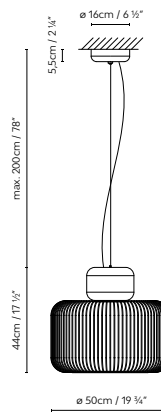

KESHI S50

Ⓛ Black Markina marble (matte).
DIM DIMMER
🌀 KESHIT p. 36

			📖	📦	📏	🌀	€
732351	KESHI S30	LED 9W 1100lm 500mA 2700K CRI≥90 110-230V DIM PUSH / 1-10V	G	9,7	40 x 40 x 40 cm VOL 0,009 m³	🌀	1.035,17
732350	KESHI S50	LED 23,5W 3115lm 700mA 2700K CRI≥90 110-230V DIM PUSH / 1-10V	E	23,8	60 x 60 x 55 cm VOL 0,25 m³	🌀	1.358,67
CASAMBI on request / bajo pedido							150,00