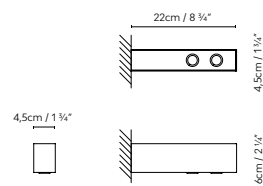

ZENTHIN W

Corten / wood.

							€
759201	ZENTHIN 1	LED 4 x 6,4W 350mA 3040lm 3000K CRI≥90 230V	F				980,00
759202	ZENTHIN 2	LED 4 x 6,4W 350mA 3040lm 3000K CRI≥90 230V + LED 2 x 6,4W 350mA 1520lm 3000K CRI≥90 230V	F				1.350,00
759100	ZENTHIN W	LED 2 x 6,4W 350mA 1520lm 3000K CRI≥90 230V	F				330,00
678910	ZENTHIN: SET OF BOLT FIXTURES			2,12	34 x 29 x 8 cm VOL 0,007 m³		66,50

*Excluding delivery