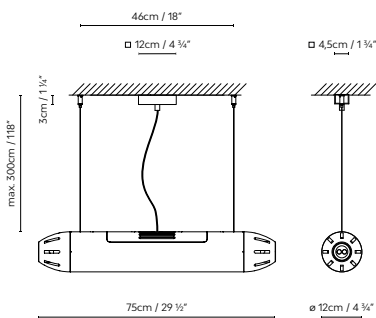

Ginkgo

by e27, Tim Brauns

GINKGO S40

GINKGO S50

- Ⓛ Blue (matte), Pink (matte), Blue (matte), RAL 7037 (matte), RAL 9003 (matte), RAL 1012 (matte), RAL 1034 (matte), RAL 6034 (matte), RAL 5024 (matte), RAL 4004 (matte), RAL 5017 (matte), RAL 5012 (matte), RAL 3015 (matte), RAL 7035 (matte) and RAL 7021 (matte).

See online color configurator

740316	GINKGO S40	LED 15W (E27) / Flu. max. 23W (E27)	D/G	4,9	50 x 50 x 59 cm VOL 0,147	Ⓛ	Ⓛ	€ 390,58
740326	GINKGO S50	LED 15W (E27) / Flu. max. 23W (E27)	D/G	8,2	60 x 60 x 60 cm VOL 0,216	Ⓛ	Ⓛ	€ 440,84
CASAMBI on request / bajo pedido								100,00

Globe

by Jan Van Lierde

GLOBE

- Ⓛ Opal White.

639300	GLOBE	LED 13W (E27) / Flu. 23W (E27)	D/G	9,768	63,5 x 63,5 x 62 cm VOL 0,25 m³	Ⓛ	Ⓛ	€ 537,68
CASAMBI on request / bajo pedido								100,00

HLF

by Héctor Fernández

HLF S

HLF SR

- Ⓛ Grey (matte).

713305	HLF S LED	LED 4 x 3W 720lm 12V 3000K CRI≥90 230V		15	70 x 70 x 23 cm VOL 0,11 m³	Ⓛ	Ⓛ	€ 13.159,47