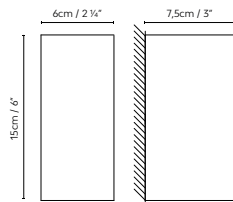

BLOK OUT W15