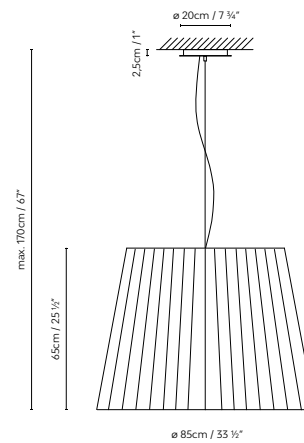

Royal

by David Abad

ROYAL S28

ROYAL S45

ROYAL S OVERSIZE

ROYAL S OVERSIZE: Black and Beige.
ROYAL F p. 33
ROYAL T p. 39

704300	ROYAL S28 BLACK									280,29
704301	ROYAL S28 BEIGE									280,29
704310	ROYAL S45 BLACK									498,70
704311	ROYAL S45 BEIGE									498,70
704320	ROYAL S OVERSIZE BLACK									1156,74
704321	ROYAL S OVERSIZE BEIGE									1156,74
CASAMBI on request / bajo pedido										100,00