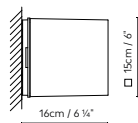

Q. Bo

Q.BO C/W

by Carlos Serra

- White (matte)
- **Q.BO C** p. 42

							€
820115	Q.BO C/W LED WHITE	LED 8W 695lm 2700K CRI≥90 230V	G	1,5	22 x 17 x 17 cm		114,77
					VOL 0 m³