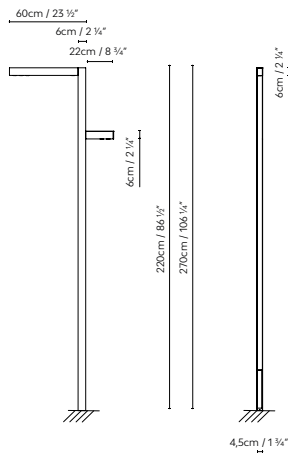

ZENTHIN 2

ZENTHIN W

Corten / wood.

							€
759201	ZENTHIN 1	LED 4 x 6,4W 350mA 3040lm 3000K CRI≥90 230V	F				980,00
759202	ZENTHIN 2	LED 4 x 6,4W 350mA 3040lm 3000K CRI≥90 230V + LED 2 x 6,4W 350mA 1520lm 3000K CRI≥90 230V	F				1.350,00
759100	ZENTHIN W	LED 2 x 6,4W 350mA 1520lm 3000K CRI≥90 230V	F				330,00
678910	ZENTHIN: SET OF BOLT FIXTURES			2,12	34 x 29 x 8 cm VOL 0,007 m³		66,50

*Excluding delivery