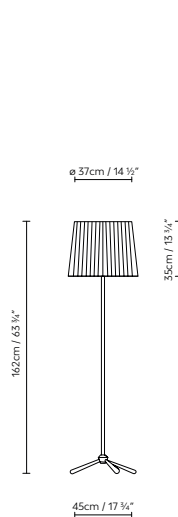

Royal

by David Abad

ROYAL F

ROYAL F OVERSIZE

Black and Beige.

DIMMER

ROYALS p. 25

ROYALT p. 39

704200	ROYAL F BLACK	LED 15W (E27) DIM / Fluo. max. 23W (E27) DIM	D/G	8	50 x 50 x 59 + 147 x 12,4 x 12 cm				956,01
704201	ROYAL F BEIGE								956,01
704210	ROYAL F OVERSIZE BLACK	LED 4 x 10W (E27) DIM / Fluo. 4 x max. 23W (E27) DIM	D/G	23,2	87 x 87 x 75 + 200 x 22,5 x 20 cm				2.208,80
704211	ROYAL F OVERSIZE BEIGE								2.208,80
CASAMBI on request / bajo pedido									100,00