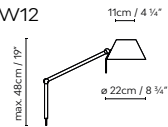

PETITE BRACKET E

							€
637210	PETITE 21 GREY+						217,39
637212	PETITE 21 SILVER+	LED 6W (E14)	F	1,502	15 x 10 x 105 cm		217,39
637211	PETITE 21 WHITE+				VOL 0,022 m ³		217,39
637220	PETITE 22 GREY+						261,33
637222	PETITE 22 SILVER+	LED 10W (E27)	D	2,62	98 x 27,5 x 15,5 cm		261,33
637221	PETITE 22 WHITE+				VOL 0,04 m ³		261,33
637110	PETITE 11 GREY+						192,18
637112	PETITE 11 SILVER+	LED 6W (E14)	F	1,275	15 x 10 x 105 cm		192,18
637111	PETITE 11 WHITE+				VOL 0,022 m ³		192,18
637120	PETITE 12 GREY+						230,99
637122	PETITE 12 SILVER+	LED 10W (E27)	D	1,82	68 x 27,5 X 15,5 cm		230,99
637121	PETITE 12 WHITE+				VOL 0,03 m ³		230,99
637960	PETITE BRACKET D GREY						93,60
637962	PETITE BRACKET D SILVER			0,538	15 x 14 x 12 cm		93,60
637961	PETITE BRACKET D WHITE				VOL 0,002 m ³		93,60
637970	PETITE BRACKET E GREY						93,60
637972	PETITE BRACKET E SILVER			0,848	15 x 14 x 12 cm		93,60
637971	PETITE BRACKET E WHITE				VOL 0,002 m ³		93,60