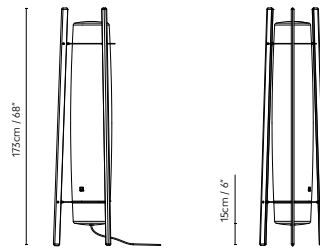

INN SIDE

Ⓛ Radiata / Opal white.

730200	INN SIDE LED	LED 4 x 16W 11072lm 350mA 3000K	D	26,75	60 x 60 x 180 cm			€ 1.514,89	
		CRI≥90 230V			VOL 0,648 m³	⊖		€ 150,00	
CASAMBI on request / bajo pedido									

Kanpazar

by Jon Santacoloma

KANPAZAR 80A

KANPAZAR 80B

KANPAZAR 80C

Ⓛ Opal white.

659270	KANPAZAR 80A LED	LED 4 x 6W 4152lm 350mA 3000K CRI≥90 230V	D	8,75	88 x 31,5 x 31,5 cm			€ 688,78	
659220	KANPAZAR 80A FLUO	Fluo. 2 x 18/24/36W (2G11)	D	8,75	88 x 31,5 x 31,5 cm			€ 617,94	
659271	KANPAZAR 80B LED	LED 4 x 6W 4152lm 350mA 3000K CRI≥90 230V	D	8,75	88 x 31,5 x 31,5 cm			€ 688,78	
659221	KANPAZAR 80B FLUO	Fluo. 2 x 18/24/36W (2G11)	D	8,75	88 x 31,5 x 31,5 cm			€ 617,94	
659272	KANPAZAR 80C LED	LED 4 x 6W 4152lm 350mA 3000K CRI≥90 230V	D	15,44	88 x 32 x 32 + 22 x 22 x 24,5 cm			€ 782,47	
659222	KANPAZAR 80C FLUO	Fluo. 2 x 18/24/36W (2G11)	D	15,44	88 x 32 x 32 + 22 x 22 x 24,5 cm			€ 756,65	
CASAMBI on request / bajo pedido (KANPAZAR 80 LED)