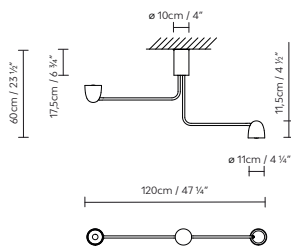

743410	R2 C60 WHITE								1.415,61
743411	R2 C60 BRONZE							1.415,61	
743412	R2 C60 BLACK	LED 3 x 18W 7879lm 250mA 3000K CRI≥90 230V DIM PUSH/DALI	F	10	70 x 70 x 20 cm VOL 0,098 m³			1.415,61	
743413	R2 C60 OAK							1.734,13	
743414	R2 C60 WALNUT							1.734,13	
743420	R2 C90 WHITE							1.710,53	
743421	R2 C90 BRONZE							1.710,53	
743422	R2 C90 BLACK	LED 4 x 18W 9755lm 250mA 3000K CRI≥90 230V DIM PUSH/DALI	F	13	98 x 98 x 19 cm VOL 0,182 m³			1.710,53	
743423	R2 C90 OAK							2.182,40	
743424	R2 C90 WALNUT							2.182,40	
743430	R2 C120 WHITE							2.005,45	
743431	R2 C120 BRONZE							2.005,45	
743432	R2 C120 BLACK	LED 6 x 17W 13957lm 240mA 3000K CRI≥90 230V DIM PUSH/DALI	F	16	131 x 131 x 21 cm VOL 0,36 m³			2.005,45	
743433	R2 C120 OAK							2.595,29	
743434	R2 C120 WALNUT							2.595,29	
CASAMBI on request / bajo pedido									150,00

Speers Arm

by David Abad

SPEERS ARM C BODY + SHADE S