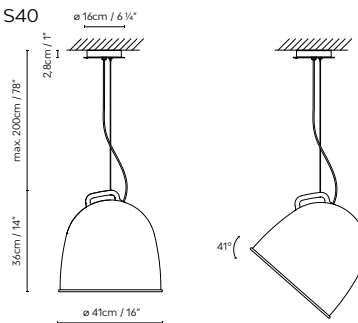

SCOUT S40

1. Beige (matte), Red (matte) and Grey (matte). RAL 9003 (matte), RAL 1012 (matte), RAL 7037 (matte), RAL 1034 (matte), RAL 6034 (matte), RAL 5024 (matte), RAL 4004 (matte), RAL 5017 (matte), RAL 5012 (matte), RAL 3015 (matte), RAL 7035 (matte) and RAL 7021 (matte).

See online color configurator

								€
726360	SCOUT S22 LED BEIGE							495,37
726361	SCOUT S22 LED RED	LED 16,6W 1350lm 2700K						495,37
726362	SCOUT S22 LED GREY	CRI≥90 230V DIM PHASE-CUT	F	2,4	22 x 22 x 52 cm			495,37
726363	SCOUT S22 LED+							495,37
726350	SCOUT S22 (E14) BEIGE							399,67
726351	SCOUT S22 (E14) RED	LED 2 x 6W (E14) / Flu.o. 2 x max. 5W (E14)	F/G	2	22 x 22 x 52 cm			399,67
726352	SCOUT S22 (E14) GREY				VOL 0,025 m³			399,67
726353	SCOUT S22 (E14)+							399,67
726310	SCOUT S40 LED BEIGE							698,43
726311	SCOUT S40 LED RED	LED 16,6W 1350lm 2700K						698,43
726312	SCOUT S40 LED GREY	CRI≥90 230V DIM PHASE-CUT	F	6,5	58 x 43 x 43 cm			698,43
726313	SCOUT S40 LED+				VOL 0,107 m³			698,43
726300	SCOUT S40 (E27) BEIGE							621,43
726301	SCOUT S40 (E27) RED	LED 2 x max. 15W (E27) /Fluo. 2 x max. 23W (E27)	F/G	6,5	58 x 43 x 43 cm			621,43
726302	SCOUT S40 (E27) GREY				VOL 0,107 m³			621,43
726303	SCOUT S40 (E27)+							621,43
CASAMBI on request / bajo pedido								100,00

Skin

by AIA Salazar-Navarro