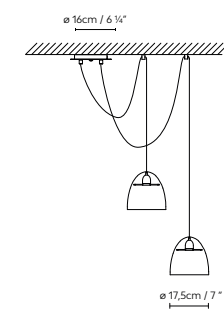

MINICENTRA S2

by David Abad

- Transparent-Black.

							€
711374	CENTRA S1 LED TRANSPARENT-BLACK	LED 9W 1100lm 500mA 2700K CRI≥90 110-230V	G	2,4	34 x 21 x 21,5 cm		424,64
711379	CENTRA S2 LED TRANSPARENT-BLACK	LED 2 x 9W 2200lm 500mA 2700K CRI≥90 110-230V		4,8	VOL 0,03 m³		807,31
711384	MINICENTRA S1 LED TRANSPARENT-BLACK	LED 6,3W 570lm 350mA 2700K CRI≥90 230V	F	2,1	34 x 21 x 21,5 cm		328,69
711393	MINICENTRA S2 LED TRANSPARENT-BLACK	LED 2 x 6,3W 1140lm 350mA 2700K CRI≥90 230V		4,2	VOL 0,03 m³		599,71
CASAMBI on request / bajo pedido							150,00