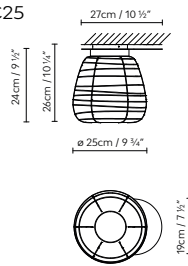

Misko

by Stone Designs

MISKO C25

- Black (matte) and Natural Walnut.
- **MISKO S** p. 21
- **MISKO F** p. 32
- **MISKO T** p. 37
- **MISKO W** p. 48

756403	MISKO C/W15 WALNUT			D/G	4,514	35 x 35 x 46 cm VOL 0,056 m³			€ 381,48
756404	MISKO C25 WALNUT	LED 10W (E27) / Fluo. max. 11W (E27)		D/G	4	31 x 31 x 32,5 + 29 x 34 x 8 cm VOL 0,038 m³			€ 381,48
756408	MISKO C35 WALNUT			D/G	5,5	35 x 35 x 46 + 29 x 34 x 8 cm VOL 0,063 m³			€ 381,48
756405	MISKO C/W15 BLACK			D/G	4,514	35 x 35 x 46 cm VOL 0,056 m³			€ 308,55
756406	MISKO C25 BLACK	LED 10W (E27) / Fluo. max. 11W (E27)		D/G	4	31 x 31 x 32,5 + 29 x 34 x 8 cm VOL 0,038 m³			€ 308,55
756407	MISKO C35 BLACK			D/G	4	35 x 35 x 46 + 29 x 34 x 8 cm VOL 0,063 m³			€ 308,55

Q. Bo

by Carlos Serra

Q.BO C/W

- White (matte).
- **Q. BO W** p. 48

820115	Q.BO C/W LED WHITE	LED 8W 695lm 2700K CRI≥90 230V		G	1,5	22 x 17 x 17 cm VOL 0 m³			€ 114,77

Quadrat

by Jorge Pensi

QUADRAT S60X60

- Natural Oak, White (matte) and Wenge.
- **QUADRAT S** p. 23

661450	QUADRAT C60x60 LED OAK			D	5,8	72,5 x 72 x 22,5 cm VOL 0,069 m³			€ 1.110,90
661455	QUADRAT C60x60 LED WENGE	LED 5 x 8W 6920lm 350mA 3000K CRI≥90 230V		D	5,8	72,5 x 72 x 22,5 cm VOL 0,069 m³			€ 1.110,90
661451	QUADRAT C60x60 LED WHITE			D	5,8	72,5 x 72 x 22,5 cm VOL 0,069 m³			€ 1.110,90

CASAMBI on request / bajo pedido 150,00

R2

by David Abad

- White (matte), Bronze (matte), Black (matte), Natural Oak and Natural Walnut.
- **DIMMER**
- **R2 S** p. 23