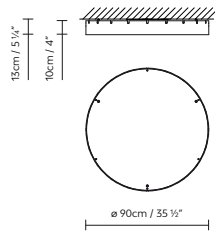

Castle

by Stone Designs

CASTLE C60

CASTLE C90

CASTLE C120

White (matte), Black (matte) and Natural Oak.

DIMMER

CASTLE S p. 15

737411	CASTLE C60 WHITE								€
737412	CASTLE C60 BLACK	LED 17,4W 3416lm 150mA 3000K	C	10,6	72,5 x 72 x 22,5 cm	Ø		1.031,49	
737413	CASTLE C60 OAK	CRI≥90 230V DIM PUSH/DALI			VOL 0,12 m³			1.279,23	
737431	CASTLE C90 WHITE							1.641,49	
737432	CASTLE C90 BLACK	LED 41W 7960lm 350mA 3000K	C	17,6	97 x 97 x 19 cm	Ø		1.641,49	
737433	CASTLE C90 OAK	CRI≥90 230V DIM PUSH/DALI			VOL 0,179 m³			1.920,77	
737451	CASTLE C120 WHITE							2.441,90	
737452	CASTLE C120 BLACK	LED 19,5W 3664lm 225mA + LED 41W 7960lm	C	31,2	130 x 130 x 21 cm	Ø		2.441,90	
737453	CASTLE C120 OAK	350mA 3000K CRI≥90 230V DIM PUSH/DALI			VOL 0,35 m³			2.834,58	
CASAMBI on request / bajo pedido									150,00

Lite Hole

by David Abad

LITE HOLE C/W 60

LITE HOLE C/W 90

LITE HOLE C/W 120

White (matte), Black (matte), Gold and Copper.

DIMMER

LITE HOLE S p. 20

755411	LITE HOLE C/W 60 WHITE								€
755412	LITE HOLE C/W 60 BLACK	LED 17,4W 3416lm 150mA 3000K	C	10,6	72,5 x 72 x 22,5 cm	Ø		947,49	
755413	LITE HOLE C/W 60 GOLD	CRI≥90 230V DIM PUSH/DALI			VOL 0,12 m³			1.167,49	
755414	LITE HOLE C/W 60 COPPER							1.167,49	
755431	LITE HOLE C/W 90 WHITE							1.471,25	
755432	LITE HOLE C/W 90 BLACK	LED 41W 7960lm 350mA 3000K	C	15	97 x 97 x 19 cm	Ø		1.471,25	
755433	LITE HOLE C/W 90 GOLD	CRI≥90 230V DIM PUSH/DALI			VOL 0,179 m³			1.691,25	
755434	LITE HOLE C/W 90 COPPER							1.691,25	
755451	LITE HOLE C/W 120 WHITE							2.418,96	
755452	LITE HOLE C/W 120 BLACK	LED 19,5W 3664lm 225mA	C	31,2	130 x 130 x 21 cm	Ø		2.418,96	
755453	LITE HOLE C/W 120 GOLD	+ LED 41W 7960lm 350mA 3000K			VOL 0,35 m³			2.748,96	
755454	LITE HOLE C/W 120 COPPER	CRI≥90 230V DIM PUSH/DALI						2.748,96	
CASAMBI on request / bajo pedido									150,00