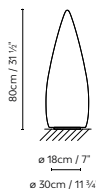

KANPAZAR 80A