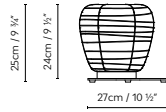

Misko

by Stone Designs

MISKO T15

ø 30cm / 11 3/4"

MISKO T25

ø 25cm / 9 3/4"

MISKO T35

ø 24cm / 9 3/4"