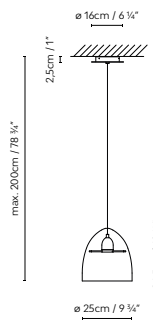

Centra / Minicentra

CENTRA S1