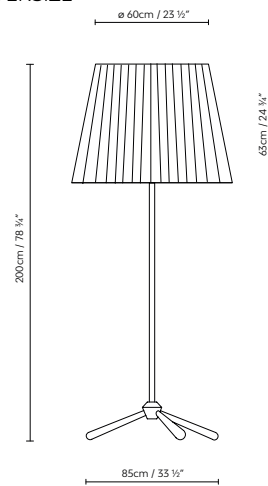

Royal

by David Abad

ROYAL F

ROYAL F OVERSIZE

Black and Beige.

DIMMER

ROYALS p. 25

ROYALT p. 39

704200	ROYAL F BLACK	LED 15W (E27) DIM / Fluo. max. 23W (E27) DIM	D/G	8	50 x 50 x 59 + 147 x 12,4 x 12 cm				956,01
704201	ROYAL F BEIGE								956,01
704210	ROYAL F OVERSIZE BLACK	LED 4 x 10W (E27) DIM / Fluo. 4 x max. 23W (E27) DIM	D/G	23,2	87 x 87 x 75 + 200 x 22,5 x 20 cm				2.208,80
704211	ROYAL F OVERSIZE BEIGE								2.208,80
CASAMBI on request / bajo pedido									100,00