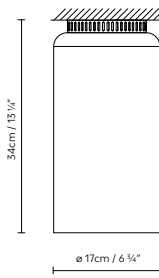

Aspen

by Werner Aisslinger

ASPEN C17B

SHADE: Grey (matte), Snow (matte), Lemon (matte), Mango (matte), Clear turquoise (matte), Aqua (matte), Merlot (matte), River (matte), Sea (matte), Rose (matte), Limestone (matte), Black (matte) and Brass (matte).
RING: Black (matte).

See online color configurator

DIMMER

ASPEN S p. 14

ASPEN F p. 30

ASPEN SH p. 50

727450	ASPEN C17A LED								€
		LED 16,6W 1350lm 2700K CRI≥90 230V DIM PHASE-CUT	F	2,1	17 x 17 x 22 cm VOL 0,03 m³			396,68	
727451	ASPEN C17B LED								
				2,65	17 x 17 x 34 cm VOL 0,03 m³			423,14	
727420	ASPEN C17A (E27)								
		LED 15W (E27) / Fluo. max. 30W (E27)	D/G	2,1	17 x 17 x 22 cm VOL 0,032 m³			314,28	
727421	ASPEN C17B (E27)								
				2,65	17 x 17 x 34 cm VOL 0,032 m³			352,29	
727453	ASPEN C40 A LED								
		LED 18W 2645lm 500mA 2700K CRI≥90 230V DIM PUSH/1-10V	D	4,5	55 x 55 x 20 cm VOL 0,073 m³			577,80	
727452	ASPEN C40 B LED								
				5,5	52 x 52 x 48 cm VOL 0,132 m³			628,55	
727460	ASPEN C40 A (E14)								
		LED 2 x 6W (E14) / Fluo 2 x max. 14W (E14)	F/G	4,5	55 x 55 x 20 cm VOL 0,073 m³			445,07	
727461	ASPEN C40 B (E14)								
				5,5	52 x 52 x 48 cm VOL 0,132 m³			495,84	
CASAMBI on request / bajo pedido									150,00

Blux System

BLUX SYSTEM C

SHADE: Black (matte), Red (matte), Beige (matte), Brass (matte) / Black (matte) and Copper (matte) / Black (matte).

BLUX SYSTEM F p. 30

BLUX SYSTEM T p. 35

BLUX SYSTEM W p. 45

736400	BLUX SYSTEM C BLACK								€
								540,90	
736401	BLUX SYSTEM C RED							540,90	
736402	BLUX SYSTEM C BEIGE								
		LED 10W (E27) / Fluo. max. 11W (E27)	D/G	4,48	25 x 25 x 140 cm VOL 0,087 m³			540,90	
736403	BLUX SYSTEM C BRASS							569,55	
736404	BLUX SYSTEM C COPPER							569,55