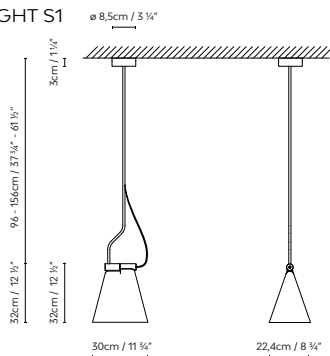

Cone Light

CONE LIGHT S1

CONE LIGHT S2

by Werner Aisslinger

-  White (matte) / Brass.
-  **CONE LIGHT W** p. 47

							€
739313	CONE LIGHT S1 BRASS	LED 15W (E27) / Flu. max. 30W (E27)	D/G	5,45	34 x 34 x 158 cm		469,62
739314	CONE LIGHT S2 BRASS	LED 2 x 15W (E27) / Flu. 2 x max. 30W (E27)	D/G	10,5	60 x 60 x 78 cm		732,23
					VOL 0,182 m ³		
					VOL 0,28 m ³		