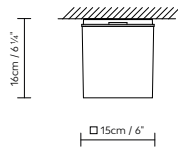

Q.BO C/W

- White (matte).
- **Q. BO W** p. 48

820115	Q.BO C/W LED WHITE	LED 8W 695lm 2700K CRI≥90 230V		G	1,5	22 x 17 x 17 cm VOL 0 m³			€ 114,77

Quadrat

by Jorge Pensi