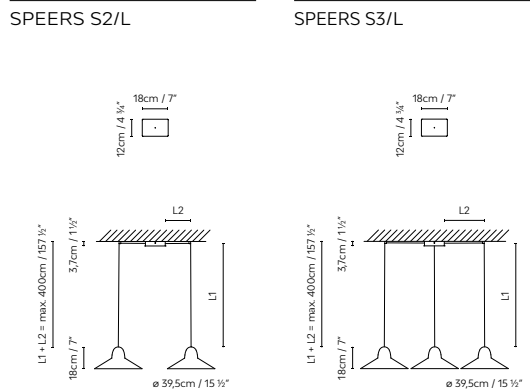

€
729308	SPEERS S1/M BLACK		2,21	31 x 31 x 32,5 cm VOL 0,03 m³		400,40
729309	SPEERS S1/L BLACK		2,9	46 x 46 x 26 cm VOL 0,05 m³		419,65
729303	SPEERS S1/M WHITE		2,21	31 x 31 x 32,5 cm VOL 0,03 m³		400,40
729304	SPEERS S1/L WHITE		2,9	46 x 46 x 26 cm VOL 0,05 m³		419,65
729318	SPEERS SR1/M BLACK		1,81	31 x 31 x 32,5 cm VOL 0,03 m³		365,93
729319	SPEERS SR1/L BLACK		2,5	46 x 46 x 26 cm VOL 0,05 m³		384,30
729313	SPEERS SR1/M WHITE		1,81	31 x 31 x 32,5 cm VOL 0,03 m³		365,93
729314	SPEERS SR1/L WHITE		2,5	46 x 46 x 26 cm VOL 0,05 m³		384,30
729398	SPEERS SINGLE M BLACK+		1,81	31 x 31 x 32,5 cm VOL 0,03 m³		328,65
729399	SPEERS SINGLE L BLACK+		2,5	46 x 46 x 26 cm VOL 0,05 m³		346,50
729393	SPEERS SINGLE M WHITE+		1,81	31 x 31 x 32,5 cm VOL 0,03 m³		328,65
729394	SPEERS SINGLE L WHITE+		2,5	46 x 46 x 26 cm VOL 0,05 m³		346,50