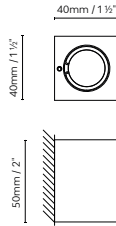

MINIBLOK W5