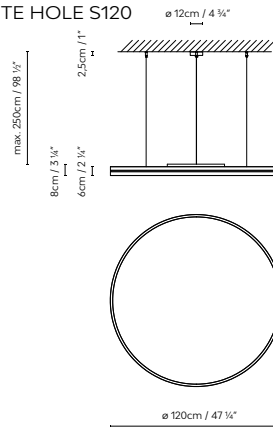

LITE HOLE S120

White (matte), Black (matte), Gold and Copper.

DIMMER

LITE HOLE C/W
p. 41

755311	LITE HOLE S60 WHITE								1.047,53
755312	LITE HOLE S60 BLACK	LED 17,4W 3416lm 150mA 3000K CRI≥90 230V DIM PUSH/DALI	C	10,6	72,5 x 72 x 22,5 cm VOL 0,12 m³	Ø			1.047,53
755313	LITE HOLE S60 GOLD								1.267,53
755314	LITE HOLE S60 COPPER								1.267,53
755331	LITE HOLE S90 WHITE								1.541,87
755332	LITE HOLE S90 BLACK	LED 41W 7960lm 350mA 3000K CRI≥90 230V DIM PUSH/DALI	C	17	97 x 97 x 19 cm VOL 0,179 m³	Ø			1.541,87
755333	LITE HOLE S90 GOLD								1.761,87
755334	LITE HOLE S90 COPPER								1.761,87
755351	LITE HOLE S120 WHITE								2.486,94
755352	LITE HOLE S120 BLACK	LED 19,5W 3664lm 225mA + LED 41W 7960lm 350mA 3000K CRI≥90 230V DIM PUSH/DALI	C	31,2	130 x 130 x 21 cm VOL 0,35 m³	Ø			2.486,94
755353	LITE HOLE S120 GOLD								2.816,94
755354	LITE HOLE S120 COPPER								2.816,94
CASAMBI on request / bajo pedido									150,00

Micro

by David Abad