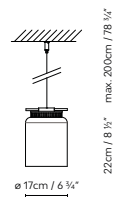

Aspen SH

by Werner Aisslinger

ASPEN SH CONNECTION 55/80/110

ASPEN SH A

ASPEN SH B

1. **SHADE:** Grey (matte), Snow (matte), Lemon (matte), Mango (matte), Clear turquoise (matte), Aqua (matte), Merlot (matte), River (matte), Sea (matte), Rose (matte), Limestone (matte), Black (matte) and Brass (matte).
   RING: Black (matte).

See online color configurator

- **ASPEN S** p. 14
- **ASPEN F** p. 30
- **ASPEN C** p. 40

ASPEN SH POWER SUPPLY

ASPEN SH INSTALATION EXAMPLE

							€	
750300	ASPEN SH A LED	LED 16,6W 1350lm 2700K CRI≥90 230V DIM PHASE-CUT	F	2,2	53 x 24 x 24 cm VOL 0,03 m³		415,14	
750301	ASPEN SH B LED			2,5	53 x 24 x 24 cm VOL 0,03 m³		454,41	
750302	ASPEN SH A E27	LED 15W (E27) / Fluo. max. 30W (E27)	D/G	1,1	53 x 24 x 24 cm VOL 0,03 m³		325,38	
750303	ASPEN SH B E27			2,5	53 x 24 x 24 cm VOL 0,03 m³		364,65	
750320	ASPEN SH POWER SUPPLY			1,3	22 x 17 x 17 cm VOL 0,006 m³		128,52	
750330	ASPEN SH CONNECTION 55			1,38	6 x 6 x 60 cm VOL 0,0021 m³		69,62	
750340	ASPEN SH CONNECTION 80			1,38	6 x 6 x 85 cm VOL 0,0030 m³		80,33	
750350	ASPEN SH CONNECTION 110			1,38	6 x 6 x 115 cm VOL 0,004 m³		91,04	
CASAMBI on request / bajo pedido								100,00