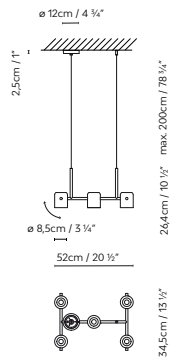

Kup

by e27, Tim Brauns

KUP 1

KUP 2

KUP MODULE

Black (matte), Gold (satin) and Copper (satin).

DIMMER

							€
742310	KUP 1 BLACK	LED 5 x 8W 2800lm 2700K CRI≥90 230V DIM PHASE CUT	G	6,5	70 x 37 x 37cm VOL 0,096 m³		1.111,75
742311	KUP 1 GOLD		1.329,26				
742312	KUP 1 COPPER		1.329,26				
742320	KUP 2 BLACK	LED 5 x 8W 2800lm 2700K CRI≥90 230V DIM PHASE CUT	G	6,2	70 x 37 x 37 cm VOL 0,096 m³		1.111,75
742321	KUP 2 GOLD		1.329,26				
742322	KUP 2 COPPER		1.329,26				
742900	KUP MODULE BLACK	LED 2 x 8W 1120lm 2700K CRI≥90 230V DIM PHASE CUT	G	2,5	44 x 28 x 23 cm VOL 0,028 m³		471,29
742901	KUP MODULE GOLD		567,95				
742902	KUP MODULE COPPER		567,95				
CASAMBI on request / bajo pedido							100,00

Kupetz

by e27, Tim Brauns

KUPETZ REFLECTOR

KUPETZ DIFFUSER

KUPETZ 150 GLASS

KUPETZ 100 GLASS

Black (matte), Gold (satin) and Copper (satin).

DIMMER

KUPETZ X

KUPETZ X S

KUPETZ X S + POWER SUPPLY

KUPETZ T

KUPETZ T SH

KUPETZ T SV

KUPETZ T SH + POWER SUPPLY

KUPETZ T SV + POWER SUPPLY

KUPETZ POWER SUPPLY

KUPETZ LINEAR UNION 10/30/60/90/120

KUPETZ END CAP