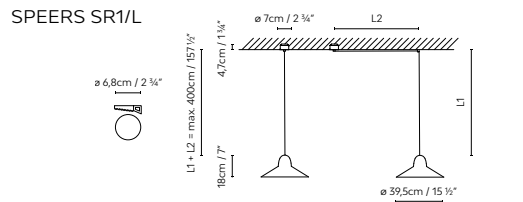

€
729308	SPEERS S1/M BLACK		2,21	31 x 31 x 32,5 cm VOL 0,03 m³		400,40
729309	SPEERS S1/L BLACK		2,9	46 x 46 x 26 cm VOL 0,05 m³		419,65
729303	SPEERS S1/M WHITE		2,21	31 x 31 x 32,5 cm VOL 0,03 m³		400,40
729304	SPEERS S1/L WHITE		2,9	46 x 46 x 26 cm VOL 0,05 m³		419,65
729318	SPEERS SR1/M BLACK		1,81	31 x 31 x 32,5 cm VOL 0,03 m³		365,93
729319	SPEERS SR1/L BLACK		2,5	46 x 46 x 26 cm VOL 0,05 m³		384,30
729313	SPEERS SR1/M WHITE		1,81	31 x 31 x 32,5 cm VOL 0,03 m³		365,93
729314	SPEERS SR1/L WHITE		2,5	46 x 46 x 26 cm VOL 0,05 m³		384,30
729398	SPEERS SINGLE M BLACK+		1,81	31 x 31 x 32,5 cm VOL 0,03 m³		328,65
729399	SPEERS SINGLE L BLACK+		2,5	46 x 46 x 26 cm VOL 0,05 m³		346,50
729393	SPEERS SINGLE M WHITE+		1,81	31 x 31 x 32,5 cm VOL 0,03 m³		328,65
729394	SPEERS SINGLE L WHITE+		2,5	46 x 46 x 26 cm VOL 0,05 m³		346,50