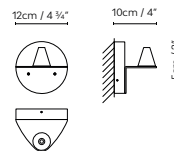

PETITE BRACKET E

							€
637210	PETITE 21 GREY+						217,39
637212	PETITE 21 SILVER+	LED 6W (E14)	F	1,502	15 x 10 x 105 cm		217,39
637211	PETITE 21 WHITE+				VOL 0,022 m ³		217,39
637220	PETITE 22 GREY+						261,33
637222	PETITE 22 SILVER+	LED 10W (E27)	D	2,62	98 x 27,5 x 15,5 cm		261,33
637221	PETITE 22 WHITE+				VOL 0,04 m ³		261,33
637110	PETITE 11 GREY+						192,18
637112	PETITE 11 SILVER+	LED 6W (E14)	F	1,275	15 x 10 x 105 cm		192,18
637111	PETITE 11 WHITE+				VOL 0,022 m ³		192,18
637120	PETITE 12 GREY+						230,99
637122	PETITE 12 SILVER+	LED 10W (E27)	D	1,82	68 x 27,5 X 15,5 cm		230,99
637121	PETITE 12 WHITE+				VOL 0,03 m ³		230,99
637960	PETITE BRACKET D GREY						93,60
637962	PETITE BRACKET D SILVER			0,538	15 x 14 x 12 cm		93,60
637961	PETITE BRACKET D WHITE				VOL 0,002 m ³		93,60
637970	PETITE BRACKET E GREY						93,60
637972	PETITE BRACKET E SILVER			0,848	15 x 14 x 12 cm		93,60
637971	PETITE BRACKET E WHITE				VOL 0,002 m ³		93,60