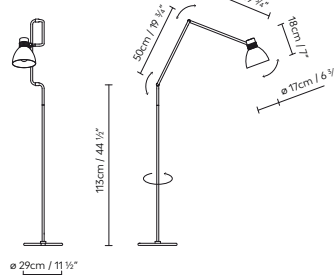

BLUX SYSTEM F50

- Black (matte), Red (matte), Beige (matte), Brass (matte) /Black (matte) and Copper (matte) /Black (matte).

BLUX SYSTEM T
p. 35

BLUX SYSTEM C
p. 40

BLUX SYSTEM W
p. 45

							€
736210	BLUX SYSTEM F30 BLACK						423,91
736211	BLUX SYSTEM F30 RED						423,91
736212	BLUX SYSTEM F30 BEIGE	LED 10W (E27) / Fluor. max. 11W (E27)	D/G	8,75	25 x 25 x 140 cm + 34 x 29 x 8 cm VOL 0,095 m³		423,91
736213	BLUX SYSTEM F30 BRASS						453,10
736214	BLUX SYSTEM F30 COPPER						453,10
736220	BLUX SYSTEM F50 BLACK						443,18
736221	BLUX SYSTEM F50 RED						443,18
736222	BLUX SYSTEM F50 BEIGE	LED 10W (E27) / Fluor. max. 11W (E27)	D/G	8,9	25 x 25 x 140 cm + 34 x 29 x 8 cm VOL 0,095 m³		443,18
736223	BLUX SYSTEM F50 BRASS						472,37
736224	BLUX SYSTEM F50 COPPER						472,37