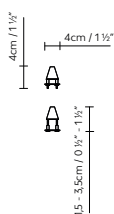

PETITE BRACKET A

PETITE BRACKET B

PETITE BRACKET C

637210	PETITE 21 GREY +								217,39
637212	PETITE 21 SILVER +	LED 6W (E14) / Flu. max. 11W (E14)	F/G	1,502	15 x 10 x 105 cm VOL 0,022 m ³				217,39
637211	PETITE 21 WHITE +								217,39
637220	PETITE 22 GREY +								261,33
637222	PETITE 22 SILVER +	LED 6W (E14) / Flu. max. 11W (E14)	F/G	2,62	98 x 27,5 x 15,5 cm VOL 0,04 m ³				261,33
637221	PETITE 22 WHITE +								261,33
637110	PETITE 11 GREY +								192,18
637112	PETITE 11 SILVER +	LED 6W (E14) / Flu. max. 11W (E14)	F/G	1,275	15 x 10 x 105 cm VOL 0,022 m ³				192,18
637111	PETITE 11 WHITE +								192,18