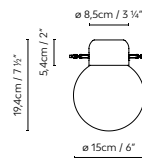

KUPETZ 150 GLASS