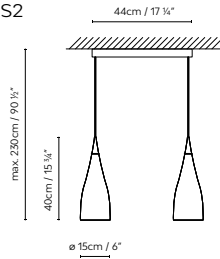

Nite

by Jorge Pensi

NITE S2

Opal white.

619300	NITE S1 OPAL	LED 13W (E27) / Flu. 23W (E27)	D/G	2,02	53 x 24 x 24 cm VOL 0,03 m³	☒	227,07
619310	NITE SINGLE SUSPENSION	LED 13W (E27) / Flu. 23W (E27)	D/G	1,92	54 x 24 x 24 cm VOL 0,03 m³	☒	217,83
619320	NITE TRACK 2E			0,75	50 x 9 x 9 cm VOL 0,004 m³		57,63
619330	NITE TRACK 3E			1,25	97 x 9 x 9 cm VOL 0,008 m³		76,24
CASAMBI on request / bajo pedido							100,00

Overlay

by e27, Tim Brauns

Cognac glass + Beige / Copper / Beige (matte).
Cognac glass + Yellow / Grey-Beige / Beige (matte).
Grey glass + Beige / Beige / Beige (matte).
Grey glass + Dark Blue / Light Blue / Beige (matte).

OVERLAY F p. 33

OVERLAY T p. 38

734302	OVERLAY S25 COGNAC GLASS BEIGE/COPPER/BEIGE						526,65
734303	OVERLAY S25 COGNAC GLASS YELLOW/GREY-BEIGE/BEIGE						526,65
734304	OVERLAY S25 GREY GLASS BEIGE/BEIGE/BEIGE	LED 4W (G9)	E	2,6	31 x 31 x 32,5 cm VOL 0,031 m³	☒	526,65
734305	OVERLAY S25 GREY GLASS DARK BLUE/LIGHT BLUE/BEIGE						526,65
734312	OVERLAY S50 COGNAC GLASS BEIGE/COPPER/BEIGE						819,46
734313	OVERLAY S50 COGNAC GLASS YELLOW/GREY-BEIGE/BEIGE						819,46
734314	OVERLAY S50 GREY GLASS BEIGE/BEIGE/BEIGE	LED 13W (E27) / Flu. max. 20W (E27)	D/G	6,9	31 x 31 x 32,5 + 55 x 55 x 20 cm VOL 0,091 m³	☒	819,46
734315	OVERLAY S50 GREY GLASS DARK BLUE/LIGHT BLUE/BEIGE						819,46
734322	OVERLAY S65 COGNAC GLASS BEIGE/COPPER/BEIGE						1.047,60
734323	OVERLAY S65 COGNAC GLASS YELLOW/GREY-BEIGE/BEIGE						1.047,60
734324	OVERLAY S65 GREY GLASS BEIGE/BEIGE/BEIGE	LED 13W (E27) / Flu. max. 20W (E27)	D/G	12,1	70 x 70 x 20 + 41 x 41 x 57 cm VOL 0,193 m³	☒	1.047,60
734325	OVERLAY S65 GREY GLASS DARK BLUE/LIGHT BLUE/BEIGE						1.047,60
CASAMBI on request / bajo pedido							100,00