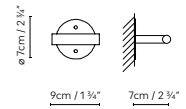

SPEERS OUTDOOR STEM ACCESORY 120/150

SPEERS OUTDOOR CONNECTION BOX

753200	SPEERS OUTDOOR F ACCESORY								€
						29,5	128 x 16,5 x 14,5 + 28 x 28 x 41 cm VOL 0,062 m ³		750,75
753110	SPEERS OUTDOOR W ACCESORY					0,324	16,5 x 14,5 x 12,5 cm VOL 0,002 m ³		70,30
753130	SPEERS OUTDOOR ANGLE ACCESORY					0,6	20 x 16 x 15 cm VOL 0,005 m ³		135,19
753400	SPEERS OUTDOOR C ACCESORY					0,6	20 x 16 x 15 cm VOL 0,005 m ³		92,47
753900	SPEERS OUTDOOR CONNECTION BOX					0,6	20 x 16 x 15 cm VOL 0,005 m ³		154,12
753920	SPEERS OUTDOOR STEM ACCESORY 120					1,386	125 x 6 x 6 cm VOL 0,004 m ³		86,52
753930	SPEERS OUTDOOR STEM ACCESORY 150					1,715	155 x 6 x 6 cm VOL 0,005 m ³		97,34
753000	SPEERS OUTDOOR LIGHT SOURCE BLACK								
753001	SPEERS OUTDOOR LIGHT SOURCE WHITE	LED 7W 520lm 2700K CRI≥90 230V	G	1,2	16 x 16 x 25 cm VOL 0,006 m ³			⊕	450,45