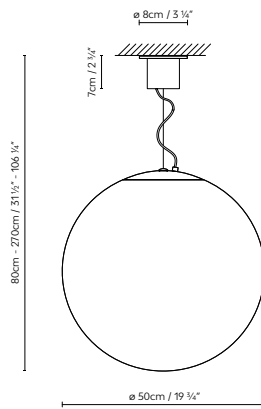

GLOBE

- Ⓛ Opal White.

639300	GLOBE	LED 13W (E27) / Flu. 23W (E27)	D/G	9,768	63,5 x 63,5 x 62 cm VOL 0,25 m³	Ⓛ	Ⓛ	€ 537,68
CASAMBI on request / bajo pedido								100,00

HLF

by Héctor Fernández