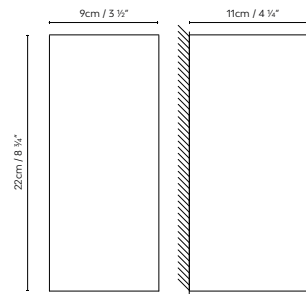

Blok Out

by David Abad

BLOK OUT C

BLOK OUT W15

BLOK OUT W20

Silver (anodised), Bronze and Corten.

							€
707400	BLOK OUT C SILVER	LED PAR16 5W (Gu10)	F	1,2	15 x 12 x 17 cm VOL 0,003 m ³		254,68
707401	BLOK OUT C BRONZE						265,33
707402	BLOK OUT C CORTEN						265,33
707100	BLOK OUT W15 (1L) SILVER	LED PAR16 5W (Gu10)	F	1,3	13,5 x 12,5 x 26 cm VOL 0,004 m ³		300,31
707101	BLOK OUT W15 (1L) BRONZE						305,64
707102	BLOK OUT W15 (1L) CORTEN						305,64
707110	BLOK OUT W15 (2L) SILVER	LED PAR16 2 x 5W (Gu10)	F	1,134	27 x 17 x 17 cm VOL 0,004 m ³		317,68
707111	BLOK OUT W15 (2L) BRONZE						323,27
707112	BLOK OUT W15 (2L) CORTEN						323,27
707150	BLOK OUT W20 (1L) SILVER	LED PAR20 6W (Gu10)	F	1,9	35 x 19 x 15 cm VOL 0 m ³		338,87
707151	BLOK OUT W20 (1L) BRONZE						344,37
707152	BLOK OUT W20 (1L) CORTEN						344,37
707160	BLOK OUT W20 (2L) SILVER	LED PAR20 2 x 6W (Gu10)	F	2,13	35 x 19 x 15 cm VOL 0 m ³		355,91
707161	BLOK OUT W20 (2L) BRONZE						362,76
707162	BLOK OUT W20 (2L) CORTEN						362,76