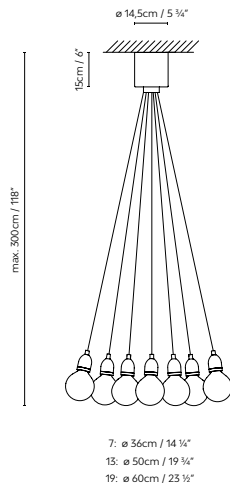

Ilde Max

by David Abad

ILDE MAX / ILDE WOOD MAX

ILDE MAX S: Chrome (matte) and Bronze (texturised).
ILDE WOOD MAX S: Natural Oak.

700301	ILDE MAX S7 CHROME	LED filament G125 7 x 2W 2700K (E27)	E	6,4	55 x 55 x 22 cm VOL 0,067 m³	Ø	Ø	1.090,40
700304	ILDE MAX S7 BRONZE	LED filament G125 7 x 2W 2700K (E27)	E	6,4	55 x 55 x 22 cm VOL 0,067 m³	Ø	Ø	1.090,40
700311	ILDE MAX S13 CHROME	LED filament G125 13 x 2W 2700K (E27)	E	13	88 x 31,5 x 31,5 cm VOL 0,08 m³	Ø	Ø	1.994,81
700314	ILDE MAX S13 BRONZE	LED filament G125 13 x 2W 2700K (E27)	E	13	88 x 31,5 x 31,5 cm VOL 0,08 m³	Ø	Ø	1.994,81
700321	ILDE MAX S19 CHROME	LED filament G125 19 x 2W 2700K (E27)	E	19	84 x 84 x 17 cm VOL 0,12 m³	Ø	Ø	2.832,54
700324	ILDE MAX S19 BRONZE	LED filament G125 19 x 2W 2700K (E27)	E	19	84 x 84 x 17 cm VOL 0,12 m³	Ø	Ø	2.832,54
700305	ILDE WOOD MAX S7	LED filament G125 7 x 2W 2700K (E27)	E	6,4	55 x 55 x 22 cm VOL 0,067 m³	Ø	Ø	1.302,32
700315	ILDE WOOD MAX S13	LED filament G125 13 x 2W 2700K (E27)	E	13	88 x 31,5 x 31,5 cm VOL 0,08 m³	Ø	Ø	2.385,03
700325	ILDE WOOD MAX S19	LED filament G125 19 x 2W 2700K (E27)	E	19	84 x 84 x 17 cm VOL 0,12 m³	Ø	Ø	3.384,90
CASAMBI on request / bajo pedido								100,00