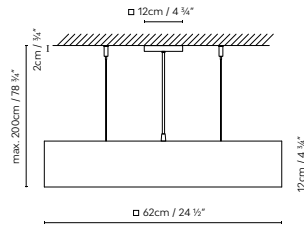

Quadrat

QUADRAT S60x60

by Jorge Pensi

Natural Oak, White and Wenge.

DIMMER

QUADRAT C
p. 42

								€
661361	QUADRAT S60x60 LED WHITE	LED 5 x 8W 6920lm 350mA 3000K CRI≥90 230V	D	7,9	72,5 x 72 x 22,5 cm VOL 0,069 m³			1.204,47
661360	QUADRAT S60x60 LED OAK							1.204,47
661365	QUADRAT S60x60 LED WENGE							1.204,47
CASAMBI on request / bajo pedido								150,00