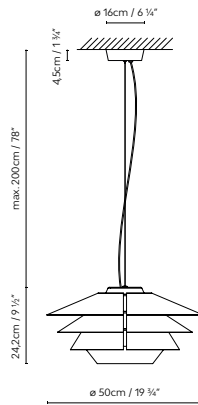

OVERLAY S50