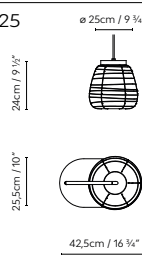

Lola

LOLA F

by David Abad

- Black / gold and White / gold.
- **LOLA T** p. 36

							€
702201	LOLA F BLACK/GOLD						640,46
702202	LOLA F WHITE/GOLD	LED 2 x 10W (E27) / Fluo. 2 x max. 11W (E27)	D/G	9,016	34 x 34 x 158 + 28 x 47 x 48 cm VOL 0,246 m³		640,46
CASAMBI on request / bajo pedido							100,00

Misko

by Stone Designs

MISKO F15

MISKO F25

MISKO F35

- Black (matte) and Walnut.
- **DIMMER**
- **MISKO S** p. 21
- **MISKO T** p. 37
- **MISKO C** p. 42
- **MISKO W** p. 48

							€
756205	MISKO F15 BLACK		D/G	12	40 x 40 x 185 + 30 x 30 x 10 cm VOL 0,305 m³		791,27
756206	MISKO F25 BLACK	LED 10W (E27) DIM / Fluo. max. 11W (E27) DIM	D/G	14,75	14 x 51 x 194 + 31 x 31 x 32,5 cm VOL 0,17 m³		791,27
756207	MISKO F35 BLACK		D/G	12	40 x 40 x 185 + 30 x 30 x 10 cm VOL 0,305 m³		791,27
756203	MISKO F15 WALNUT		D/G	12	40 x 40 x 185 + 30 x 30 x 10 cm VOL 0,305 m³		867,66
756204	MISKO F25 WALNUT	LED 10W (E27) DIM / Fluo. max. 11W (E27) DIM	D/G	14,75	14 x 51 x 194 + 31 x 31 x 32,5 cm VOL 0,17 m³		867,66
756208	MISKO F35 WALNUT		D/G	12	40 x 40 x 185 + 30 x 30 x 10 cm VOL 0,305 m³		867,66
CASAMBI on request / bajo pedido							100,00