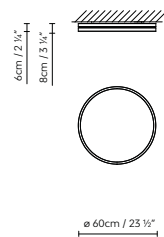

LITE HOLE C/W 60