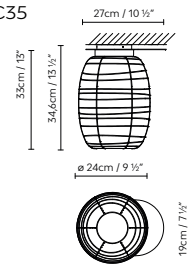

Misko

by Stone Designs

MISKO C/W15

MISKO C25

MISKO C35

- Black (matte) and Natural Walnut.
- MISKO S** p. 21
- MISKO F** p. 32
- MISKO T** p. 37
- MISKO W** p. 48

756403	MISKO C/W15 WALNUT			D/G	4,514	35 x 35 x 46 cm VOL 0,056 m ³			€ 381,48
756404	MISKO C25 WALNUT	LED 10W (E27) / Fluo. max. 11W (E27)		D/G	4	31 x 31 x 32,5 + 29 x 34 x 8 cm VOL 0,038 m ³			€ 381,48
756408	MISKO C35 WALNUT			D/G	5,5	35 x 35 x 46 + 29 x 34 x 8 cm VOL 0,063 m ³			€ 381,48
756405	MISKO C/W15 BLACK			D/G	4,514	35 x 35 x 46 cm VOL 0,056 m ³			€ 308,55
756406	MISKO C25 BLACK	LED 10W (E27) / Fluo. max. 11W (E27)		D/G	4	31 x 31 x 32,5 + 29 x 34 x 8 cm VOL 0,038 m ³			€ 308,55
756407	MISKO C35 BLACK			D/G	4	35 x 35 x 46 + 29 x 34 x 8 cm VOL 0,063 m ³			€ 308,55