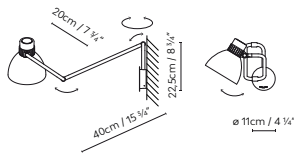

Ⓛ Black (matte), Red (matte), Beige (matte), Brass (matte) / Black (matte) and Copper (matte) / Black (matte).

BLUX SYSTEM W20