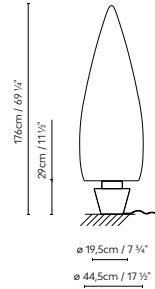

KANPAZAR 150C