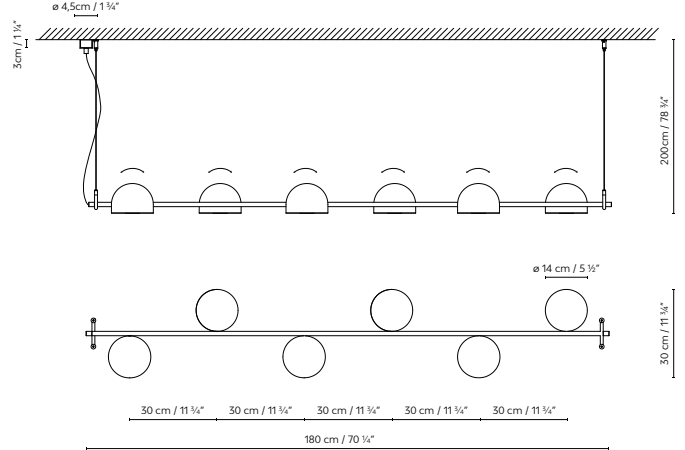

BOWEE SH4

BOWEE SH6

758350	BOWEE SH4 BEIGE								€ 883,00
758351	BOWEE SH4 CLEAR TURQUOISE	LED 4 x 6,4W 2880lm 350mA 2700K				G	33 x 33 x 169 cm	Ø	883,00
758352	BOWEE SH4 METALLIC ENGLISH BRONZE	CRI≥90 100-230V PUSH					VOL 0,184 m ³	Ø	883,00
758353	BOWEE SH4 BLACK								883,00
758360	BOWEE SH6 BEIGE								1.161,00
758361	BOWEE SH6 CLEAR TURQUOISE	LED 6 x 6,4W 4320lm 350mA 2700K				G	194 x 51 x 14 cm	Ø	1.161,00
758362	BOWEE SH6 METALLIC ENGLISH BRONZE	CRI≥90 100-230V PUSH					VOL 0,138	Ø	1.161,00
758363	BOWEE SH6 BLACK								1.161,00
CASAMBI on request / bajo pedido									150,00