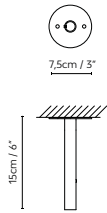

SPEERS OUTDOOR C ACCESORY