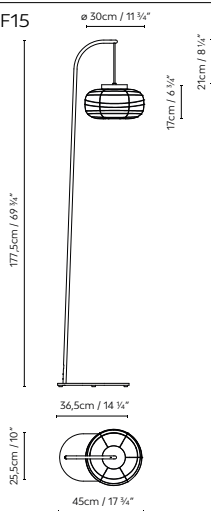

Misko

by Stone Designs

MISKO F15

MISKO F25

MISKO F35

- Black (matte) and Walnut.
- **DIMMER**
- **MISKO S** p. 21
- **MISKO T** p. 37
- **MISKO C** p. 42
- **MISKO W** p. 48

							€
756205	MISKO F15 BLACK		D/G	12	40 x 40 x 185 + 30 x 30 x 10 cm VOL 0,305 m³		791,27
756206	MISKO F25 BLACK	LED 10W (E27) DIM / Fluo. max. 11W (E27) DIM	D/G	14,75	14 x 51 x 194 + 31 x 31 x 32,5 cm VOL 0,17 m³		791,27
756207	MISKO F35 BLACK		D/G	12	40 x 40 x 185 + 30 x 30 x 10 cm VOL 0,305 m³		791,27
756203	MISKO F15 WALNUT		D/G	12	40 x 40 x 185 + 30 x 30 x 10 cm VOL 0,305 m³		867,66
756204	MISKO F25 WALNUT	LED 10W (E27) DIM / Fluo. max. 11W (E27) DIM	D/G	14,75	14 x 51 x 194 + 31 x 31 x 32,5 cm VOL 0,17 m³		867,66
756208	MISKO F35 WALNUT		D/G	12	40 x 40 x 185 + 30 x 30 x 10 cm VOL 0,305 m³		867,66
CASAMBI on request / bajo pedido							100,00