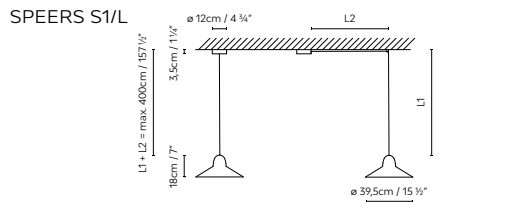

€
729308	SPEERS S1/M BLACK		2,21	31 x 31 x 32,5 cm VOL 0,03 m³		400,40
729309	SPEERS S1/L BLACK		2,9	46 x 46 x 26 cm VOL 0,05 m³		419,65
729303	SPEERS S1/M WHITE		2,21	31 x 31 x 32,5 cm VOL 0,03 m³		400,40
729304	SPEERS S1/L WHITE		2,9	46 x 46 x 26 cm VOL 0,05 m³		419,65
729318	SPEERS SR1/M BLACK		1,81	31 x 31 x 32,5 cm VOL 0,03 m³		365,93
729319	SPEERS SR1/L BLACK		2,5	46 x 46 x 26 cm VOL 0,05 m³		384,30
729313	SPEERS SR1/M WHITE		1,81	31 x 31 x 32,5 cm VOL 0,03 m³		365,93
729314	SPEERS SR1/L WHITE		2,5	46 x 46 x 26 cm VOL 0,05 m³		384,30
729398	SPEERS SINGLE M BLACK+		1,81	31 x 31 x 32,5 cm VOL 0,03 m³		328,65
729399	SPEERS SINGLE L BLACK+		2,5	46 x 46 x 26 cm VOL 0,05 m³		346,50
729393	SPEERS SINGLE M WHITE+		1,81	31 x 31 x 32,5 cm VOL 0,03 m³		328,65
729394	SPEERS SINGLE L WHITE+		2,5	46 x 46 x 26 cm VOL 0,05 m³		346,50