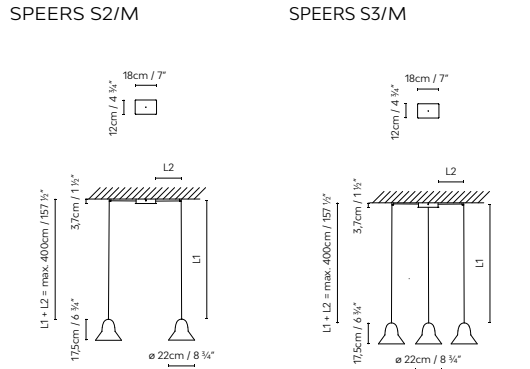

€
729308	SPEERS S1/M BLACK		2,21	31 x 31 x 32,5 cm VOL 0,03 m³		400,40
729309	SPEERS S1/L BLACK		2,9	46 x 46 x 26 cm VOL 0,05 m³		419,65
729303	SPEERS S1/M WHITE		2,21	31 x 31 x 32,5 cm VOL 0,03 m³		400,40
729304	SPEERS S1/L WHITE		2,9	46 x 46 x 26 cm VOL 0,05 m³		419,65
729318	SPEERS SR1/M BLACK		1,81	31 x 31 x 32,5 cm VOL 0,03 m³		365,93
729319	SPEERS SR1/L BLACK		2,5	46 x 46 x 26 cm VOL 0,05 m³		384,30
729313	SPEERS SR1/M WHITE		1,81	31 x 31 x 32,5 cm VOL 0,03 m³		365,93
729314	SPEERS SR1/L WHITE		2,5	46 x 46 x 26 cm VOL 0,05 m³		384,30
729398	SPEERS SINGLE M BLACK+		1,81	31 x 31 x 32,5 cm VOL 0,03 m³		328,65
729399	SPEERS SINGLE L BLACK+		2,5	46 x 46 x 26 cm VOL 0,05 m³		346,50
729393	SPEERS SINGLE M WHITE+		1,81	31 x 31 x 32,5 cm VOL 0,03 m³		328,65
729394	SPEERS SINGLE L WHITE+		2,5	46 x 46 x 26 cm VOL 0,05 m³		346,50