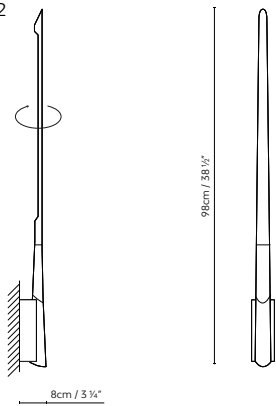

-  Brass (satin) and Black (matte).
-  **C_BALLS** p. 16
-  **C_BALL F** p. 31
-  **C_BALL T** p. 35
-  **C_BALL SYSTEM** p. 51

							€	
748410	C_BALL W (1L) BRASS	LED 6W (E14) / Flu. max. 12W (E14)	F/G	2,778	34 x 21 x 21,5 cm VOL 0,014 m ³		360,03	
748415	C_BALL W (1L) BLACK						284,00	
748420	C_BALL W (2L) BRASS	LED 6W (E14) / Flu. max. 12W (E14)	F/G,	3,378	23 x 28 x 44 cm VOL 0,028 m ³		469,70	
748425	C_BALL W (2L) BLACK	+ LED 4,5W 546lm 250mA 3000KCRI≥90	F				382,32	
CASAMBI on request / bajo pedido (C_Ball W 1L)								100,00

Cone Light

by Werner Aisslinger

CONE LIGHT W

-  White (matte) / Brass.
-  **CONE LIGHT S** p. 16

							€
739111	CONE LIGHT W BRASS	LED 15W (E27) / Flu. max. 30W (E27)	D/G	5,1	35 x 35 x 46 cm VOL 0 m ³		306,89

Eliana

by Manel Ybargüenoitia s

ELIANA W2

ELIANA W PICTURE

-  White (matte) and Grey (matte).

							€
615111	ELIANA W2 LED WHITE	LED 7,35W 1000lm 350mA 3000K CRI≥90 110-230V	E	3,172	110 x 13,5 x 13,5 cm VOL 0,02 m ³		389,84
615112	ELIANA W2 LED GREY						389,84
615121	ELIANA W PICTURE LED WHITE	LED 7,35W 1000lm 350mA 3000K CRI≥90 110-230V	E	1,096	68 x 19,5 x 7 cm VOL 0,01 m ³		367,13
615122	ELIANA W PICTURE LED GREY						367,13