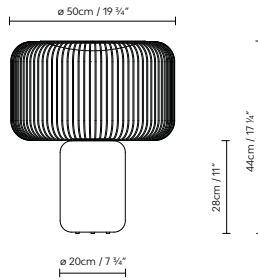

C_BALL System p. 51

							€
748010	C_BALL T BRASS	LED 6W (E14) DIM / Flu. max. 12W (E14) DIM	F/G	4	70X23X23 cm VOL 0,03 m ³		544,75
748015	C_BALL T BLACK						417,89

Keshi

by Werner Aisslinger

KESHI T30

KESHI T50