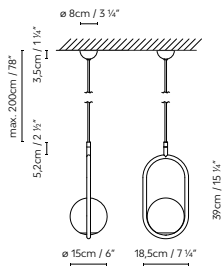

C_Ball

C_BALL S1