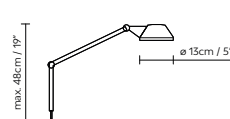

Overlay

by e27, Tim Brauns

OVERLAY T25

OVERLAY T50

- Cognac glass + Beige / Copper / Beige (matte). Cognac glass + Yellow / Grey-Beige / Beige (matte). Grey glass + Beige / Beige (matte).
- Grey glass + Dark Blue / Light Blue / Beige (matte).

OVERLAY S p. 22

OVERLAY F p. 33

734002	OVERLAY T25 COGNAC GLASS BEIGE/COPPER/BEIGE								629,20
734003	OVERLAY T25 COGNAC GLASS YELLOW/GREY/BEIGE								629,20
734004	OVERLAY T25 GREY GLASS BEIGE/BEIGE/BEIGE								629,20
734005	OVERLAY T25 GREY GLASS DARK BLUE/LIGHT BLUE/BEIGE								629,20
734012	OVERLAY T50 COGNAC GLASS BEIGE/COPPER/BEIGE								974,25
734013	OVERLAY T50 COGNAC GLASS YELLOW/GREY/BEIGE								974,25
734014	OVERLAY T50 GREY GLASS BEIGE/BEIGE/BEIGE	LED 13W (E27) / Flu. max. 30W (E27)	E	5,5	55 x 25 x 24 + 35 x 33 x 33 cm VOL 0,071				974,25
734015	OVERLAY T50 GREY GLASS DARK BLUE/LIGHT BLUE/BEIGE								974,25

Petite

by Miguel Herranz

PETITE T21

PETITE T22

PETITE T11

PETITE T12

- Grey (matte), White (matte) and Silver (shiny).

PETITE W p. 48

PETITE BRACKET A

PETITE BRACKET B

PETITE BRACKET C

637210	PETITE 21 GREY +								217,39
637212	PETITE 21 SILVER +	LED 6W (E14) / Flu. max. 11W (E14)	F/G	1,502	15 x 10 x 105 cm VOL 0,022 m³				217,39
637211	PETITE 21 WHITE +								217,39
637220	PETITE 22 GREY +								261,33
637222	PETITE 22 SILVER +	LED 6W (E14) / Flu. max. 11W (E14)	F/G	2,62	98 x 27,5 x 15,5 cm VOL 0,04 m³				261,33
637221	PETITE 22 WHITE +								261,33
637110	PETITE 11 GREY +								192,18
637112	PETITE 11 SILVER +	LED 6W (E14) / Flu. max. 11W (E14)	F/G	1,275	15 x 10 x 105 cm VOL 0,022 m³				192,18
637111	PETITE 11 WHITE +								192,18