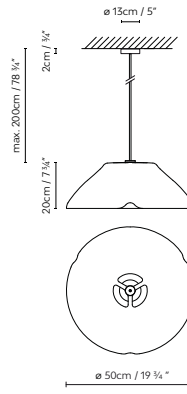

GINKGO S50

- Ⓛ Blue (matte), Pink (matte), Blue (matte), RAL 7037 (matte), RAL 9003 (matte), RAL 1012 (matte), RAL 1034 (matte), RAL 6034 (matte), RAL 5024 (matte), RAL 4004 (matte), RAL 5017 (matte), RAL 5012 (matte), RAL 3015 (matte), RAL 7035 (matte) and RAL 7021 (matte).

See online color configurator

740316	GINKGO S40	LED 15W (E27) / Flu. max. 23W (E27)	D/G	4,9	50 x 50 x 59 cm VOL 0,147	Ⓛ	Ⓛ	€ 390,58
740326	GINKGO S50	LED 15W (E27) / Flu. max. 23W (E27)	D/G	8,2	60 x 60 x 60 cm VOL 0,216	Ⓛ	Ⓛ	€ 440,84
CASAMBI on request / bajo pedido								100,00

Globe

by Jan Van Lierde