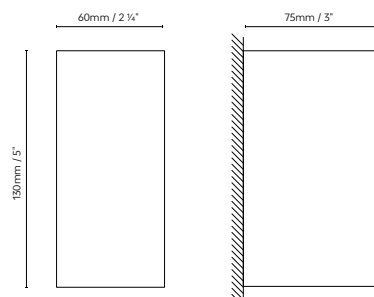

Blok

by David Abad

BLOK C10

BLOK C10 ORIENTABLE

 Silver (satin), White (matte) and Bronze.

BLOK W 1L / BLOK W 2L

							€
842400	BLOK C10 SILVER						159,52
842401	BLOK C10 WHITE	LED PAR16 5W (Gu10)	F	1	12 x 14 x 15,5 cm		159,52
842402	BLOK C10 BRONZE				VOL 0,002 m ³		159,52
842410	BLOK C10 ORIENTABLE SILVER						231,69
842411	BLOK C10 ORIENTABLE WHITE	LED PAR16 5W (Gu10)	F	1	15 x 14 x 12 cm		231,69
842412	BLOK C10 ORIENTABLE BRONZE				VOL 0,003 m ³		231,69
842100	BLOK W 1L SILVER						160,77
842101	BLOK W 1L WHITE	LED PAR16 5W (Gu10)	F	0,8	13 x 12 x 26 cm		160,77
842102	BLOK W 1L BRONZE				VOL 0,004 m ³		160,77
842105	BLOK W 2L SILVER						184,08
842106	BLOK W 2L WHITE	LED PAR16 2 x 5W (Gu10)	F	0,8	13 x 12 x 26 cm		184,08
842107	BLOK W 2L BRONZE				VOL 0,004 m ³		184,08