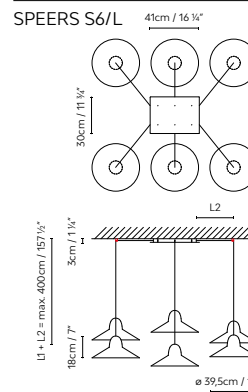

€
729308	SPEERS S1/M BLACK		2,21	31 x 31 x 32,5 cm VOL 0,03 m³		400,40
729309	SPEERS S1/L BLACK		2,9	46 x 46 x 26 cm VOL 0,05 m³		419,65
729303	SPEERS S1/M WHITE		2,21	31 x 31 x 32,5 cm VOL 0,03 m³		400,40
729304	SPEERS S1/L WHITE		2,9	46 x 46 x 26 cm VOL 0,05 m³		419,65
729318	SPEERS SR1/M BLACK		1,81	31 x 31 x 32,5 cm VOL 0,03 m³		365,93
729319	SPEERS SR1/L BLACK		2,5	46 x 46 x 26 cm VOL 0,05 m³		384,30
729313	SPEERS SR1/M WHITE		1,81	31 x 31 x 32,5 cm VOL 0,03 m³		365,93
729314	SPEERS SR1/L WHITE		2,5	46 x 46 x 26 cm VOL 0,05 m³		384,30
729398	SPEERS SINGLE M BLACK+		1,81	31 x 31 x 32,5 cm VOL 0,03 m³		328,65
729399	SPEERS SINGLE L BLACK+		2,5	46 x 46 x 26 cm VOL 0,05 m³		346,50
729393	SPEERS SINGLE M WHITE+		1,81	31 x 31 x 32,5 cm VOL 0,03 m³		328,65
729394	SPEERS SINGLE L WHITE+		2,5	46 x 46 x 26 cm VOL 0,05 m³		346,50