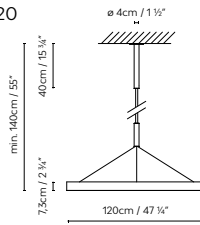

Quadrat

QUADRAT S60x60

by Jorge Pensi

Natural Oak, White and Wenge.

DIMMER

QUADRAT C
p. 42

								€
661361	QUADRAT S60x60 LED WHITE	LED 5 x 8W 6920lm 350mA 3000K CRI≥90 230V	D	7,9	72,5 x 72 x 22,5 cm VOL 0,069 m³			1.204,47
661360	QUADRAT S60x60 LED OAK							1.204,47
661365	QUADRAT S60x60 LED WENGE							1.204,47
CASAMBI on request / bajo pedido								150,00

R2

by David Abad

R2 S60

R2 S90

R2 S120

White (matte), Bronze (matte), Black (matte), Natural Oak and Natural Walnut.

DIMMER

R2 C p. 42

								€
743310	R2 S60 WHITE	LED 3 x 18W 7879lm 250mA 3000K CRI≥90 230V DIM PUSH/DALI	F	10	70 x 70 x 20 cm VOL 0,098 m³			1.515,31
743311	R2 S60 BRONZE							1.515,31
743312	R2 S60 BLACK							1.515,31
743313	R2 S60 OAK							1.849,94
743314	R2 S60 WALNUT	1.849,94						
743320	R2 S90 WHITE	LED 4 x 18W 9755lm 250mA 3000K CRI≥90 230V DIM PUSH/DALI	F	13	98 x 98 x 19 cm VOL 0,182 m³			1.717,35
743321	R2 S90 BRONZE							1.717,35
743322	R2 S90 BLACK							1.717,35
743323	R2 S90 OAK							2.178,25
743324	R2 S90 WALNUT	2.178,25						
743330	R2 S120 WHITE	LED 6 x 17W 13957lm 240mA 3000K CRI≥90 230V DIM PUSH/DALI	F	16	131 x 131 x 21 cm VOL 0,36 m³			2.138,93
743331	R2 S120 BRONZE							2.138,93
743332	R2 S120 BLACK							2.138,93
743333	R2 S120 OAK							2.710,67
743334	R2 S120 WALNUT	2.710,67