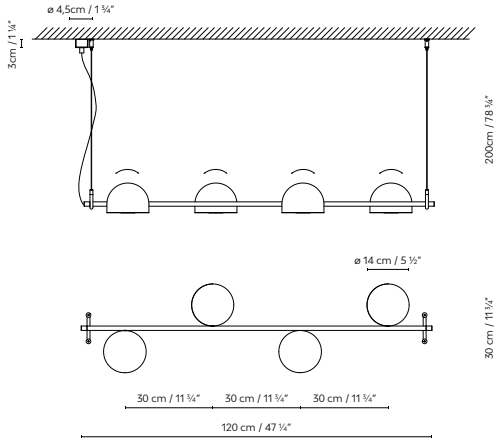

BOWEE SH4

BOWEE SH6

758350	BOWEE SH4 BEIGE								€ 883,00
758351	BOWEE SH4 CLEAR TURQUOISE	LED 4 x 6,4W 2880lm 350mA 2700K				G	33 x 33 x 169 cm	Ø	883,00
758352	BOWEE SH4 METALLIC ENGLISH BRONZE	CRI≥90 100-230V PUSH					VOL 0,184 m ³	Ø	883,00
758353	BOWEE SH4 BLACK								883,00
758360	BOWEE SH6 BEIGE								1.161,00
758361	BOWEE SH6 CLEAR TURQUOISE	LED 6 x 6,4W 4320lm 350mA 2700K				G	194 x 51 x 14 cm	Ø	1.161,00
758362	BOWEE SH6 METALLIC ENGLISH BRONZE	CRI≥90 100-230V PUSH					VOL 0,138	Ø	1.161,00
758363	BOWEE SH6 BLACK								1.161,00
CASAMBI on request / bajo pedido									150,00