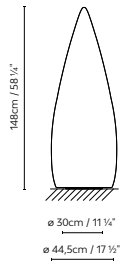

KANPAZAR 150A