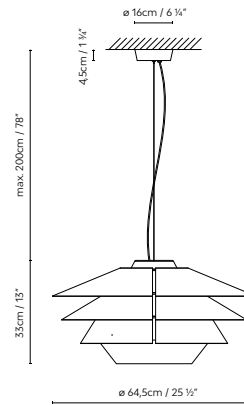

OVERLAY S65

Cognac glass + Beige / Copper / Beige (matte).
Cognac glass + Yellow / Grey-Beige / Beige (matte).
Grey glass + Beige / Beige / Beige (matte).
Grey glass + Dark Blue / Light Blue / Beige (matte).

OVERLAY F p. 33

OVERLAY T p. 38

734302	OVERLAY S25 COGNAC GLASS BEIGE/COPPER/BEIGE						526,65
734303	OVERLAY S25 COGNAC GLASS YELLOW/GREY-BEIGE/BEIGE						526,65
734304	OVERLAY S25 GREY GLASS BEIGE/BEIGE/BEIGE	LED 4W (G9)	E	2,6	31 x 31 x 32,5 cm VOL 0,031 m³	☒	526,65
734305	OVERLAY S25 GREY GLASS DARK BLUE/LIGHT BLUE/BEIGE						526,65
734312	OVERLAY S50 COGNAC GLASS BEIGE/COPPER/BEIGE						819,46
734313	OVERLAY S50 COGNAC GLASS YELLOW/GREY-BEIGE/BEIGE						819,46
734314	OVERLAY S50 GREY GLASS BEIGE/BEIGE/BEIGE	LED 13W (E27) / Flu. max. 20W (E27)	D/G	6,9	31 x 31 x 32,5 + 55 x 55 x 20 cm VOL 0,091 m³	☒	819,46
734315	OVERLAY S50 GREY GLASS DARK BLUE/LIGHT BLUE/BEIGE						819,46
734322	OVERLAY S65 COGNAC GLASS BEIGE/COPPER/BEIGE						1.047,60
734323	OVERLAY S65 COGNAC GLASS YELLOW/GREY-BEIGE/BEIGE						1.047,60
734324	OVERLAY S65 GREY GLASS BEIGE/BEIGE/BEIGE	LED 13W (E27) / Flu. max. 20W (E27)	D/G	12,1	70 x 70 x 20 + 41 x 41 x 57 cm VOL 0,193 m³	☒	1.047,60
734325	OVERLAY S65 GREY GLASS DARK BLUE/LIGHT BLUE/BEIGE						1.047,60
CASAMBI on request / bajo pedido							100,00