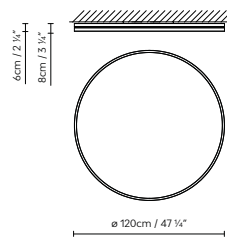

LITE HOLE C/W 120

White (matte), Black (matte), Gold and Copper.

DIMMER

LITE HOLE S p. 20

755411	LITE HOLE C/W 60 WHITE								€
755412	LITE HOLE C/W 60 BLACK	LED 17,4W 3416lm 150mA 3000K	C	10,6	72,5 x 72 x 22,5 cm	Ø		947,49	
755413	LITE HOLE C/W 60 GOLD	CRI≥90 230V DIM PUSH/DALI			VOL 0,12 m³			1.167,49	
755414	LITE HOLE C/W 60 COPPER							1.167,49	
755431	LITE HOLE C/W 90 WHITE							1.471,25	
755432	LITE HOLE C/W 90 BLACK	LED 41W 7960lm 350mA 3000K	C	15	97 x 97 x 19 cm	Ø		1.471,25	
755433	LITE HOLE C/W 90 GOLD	CRI≥90 230V DIM PUSH/DALI			VOL 0,179 m³			1.691,25	
755434	LITE HOLE C/W 90 COPPER							1.691,25	
755451	LITE HOLE C/W 120 WHITE							2.418,96	
755452	LITE HOLE C/W 120 BLACK	LED 19,5W 3664lm 225mA	C	31,2	130 x 130 x 21 cm	Ø		2.418,96	
755453	LITE HOLE C/W 120 GOLD	+ LED 41W 7960lm 350mA 3000K			VOL 0,35 m³			2.748,96	
755454	LITE HOLE C/W 120 COPPER	CRI≥90 230V DIM PUSH/DALI						2.748,96	
CASAMBI on request / bajo pedido									150,00