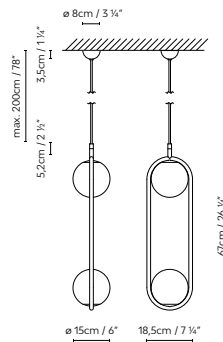

C_BALL S2

by Stone Designs

- Brass (satin) and Black (matte).
- **C_BALL F** p. 31
- **C_BALL T** p. 35
- **C_BALL W** p. 47
- **C_BALL System** p. 51

							€
748310	C_BALL S1 BRASS	LED 6W (E14) / Flu. max. 12W (E14)	F/G	2,3	68 x 27,5 x 15,5 cm		410,50
748315	C_BALL S1 BLACK				VOL 0,03 m³		341,69
748320	C_BALL S2 BRASS	LED 2 x 6W (E14) / Flu. 2 x max. 12W (E14)	F/G	3,4	98 x 27,5 x 15,5 cm		575,91
748325	C_BALL S2 BLACK				VOL 0,041 m³		482,90
CASAMBI on request / bajo pedido							100,00