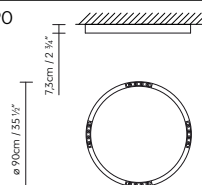

Misko

by Stone Designs

- Black (matte) and Natural Walnut.
- **MISKO S** p. 21
- **MISKO F** p. 32
- **MISKO T** p. 37
- **MISKO W** p. 48

756403	MISKO C/W15 WALNUT			D/G	4,514	35 x 35 x 46 cm VOL 0,056 m³			€ 381,48
756404	MISKO C25 WALNUT	LED 10W (E27) / Fluo. max. 11W (E27)		D/G	4	31 x 31 x 32,5 + 29 x 34 x 8 cm VOL 0,038 m³			€ 381,48
756408	MISKO C35 WALNUT			D/G	5,5	35 x 35 x 46 + 29 x 34 x 8 cm VOL 0,063 m³			€ 381,48
756405	MISKO C/W15 BLACK			D/G	4,514	35 x 35 x 46 cm VOL 0,056 m³			€ 308,55
756406	MISKO C25 BLACK	LED 10W (E27) / Fluo. max. 11W (E27)		D/G	4	31 x 31 x 32,5 + 29 x 34 x 8 cm VOL 0,038 m³			€ 308,55
756407	MISKO C35 BLACK			D/G	4	35 x 35 x 46 + 29 x 34 x 8 cm VOL 0,063 m³			€ 308,55

Q. Bo

by Carlos Serra

Q.BO C/W

- White (matte).
- **Q. BO W** p. 48

820115	Q.BO C/W LED WHITE	LED 8W 695lm 2700K CRI≥90 230V		G	1,5	22 x 17 x 17 cm VOL 0 m³			€ 114,77

Quadrat

by Jorge Pensi

QUADRAT S60X60

- Natural Oak, White (matte) and Wenge.
- **QUADRAT S** p. 23

661450	QUADRAT C60x60 LED OAK			D	5,8	72,5 x 72 x 22,5 cm VOL 0,069 m³			€ 1.110,90
661455	QUADRAT C60x60 LED WENGE	LED 5 x 8W 6920lm 350mA 3000K CRI≥90 230V		D	5,8	72,5 x 72 x 22,5 cm VOL 0,069 m³			€ 1.110,90
661451	QUADRAT C60x60 LED WHITE			D	5,8	72,5 x 72 x 22,5 cm VOL 0,069 m³			€ 1.110,90

CASAMBI on request / bajo pedido 150,00

R2

by David Abad

R2 C90

- White (matte), Bronze (matte), Black (matte), Natural Oak and Natural Walnut.
- **DIMMER**
- **R2 S** p. 23