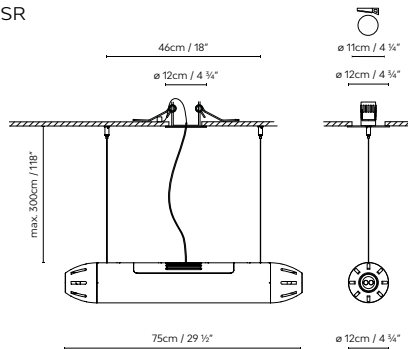

HLF SR

- Ⓛ Grey (matte).

713305	HLF S LED	LED 4 x 3W 720lm 12V 3000K CRI≥90 230V		15	70 x 70 x 23 cm VOL 0,11 m³	Ⓛ	Ⓛ	€ 13.159,47