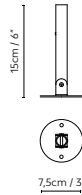

SPEERS OUTDOOR ANGLE ACCESORY (2X)