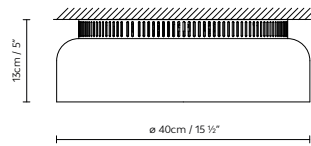

Aspen

by Werner Aisslinger

ASPEN C40A

SHADE: Grey (matte), Snow (matte), Lemon (matte), Mango (matte), Clear turquoise (matte), Aqua (matte), Merlot (matte), River (matte), Sea (matte), Rose (matte), Limestone (matte), Black (matte) and Brass (matte).
RING: Black (matte).

See online color configurator

DIMMER

ASPEN S p. 14

ASPEN F p. 30

ASPEN SH p. 50

727450	ASPEN C17A LED								€
		LED 16,6W 1350lm 2700K CRI≥90 230V DIM PHASE-CUT	F	2,1	17 x 17 x 22 cm VOL 0,03 m³			396,68	
727451	ASPEN C17B LED								
				2,65	17 x 17 x 34 cm VOL 0,03 m³			423,14	
727420	ASPEN C17A (E27)								
		LED 15W (E27) / Fluo. max. 30W (E27)	D/G	2,1	17 x 17 x 22 cm VOL 0,032 m³			314,28	
727421	ASPEN C17B (E27)								
				2,65	17 x 17 x 34 cm VOL 0,032 m³			352,29	
727453	ASPEN C40 A LED								
		LED 18W 2645lm 500mA 2700K CRI≥90 230V DIM PUSH/1-10V	D	4,5	55 x 55 x 20 cm VOL 0,073 m³			577,80	
727452	ASPEN C40 B LED								
				5,5	52 x 52 x 48 cm VOL 0,132 m³			628,55	
727460	ASPEN C40 A (E14)								
		LED 2 x 6W (E14) / Fluo 2 x max. 14W (E14)	F/G	4,5	55 x 55 x 20 cm VOL 0,073 m³			445,07	
727461	ASPEN C40 B (E14)								
				5,5	52 x 52 x 48 cm VOL 0,132 m³			495,84	
CASAMBI on request / bajo pedido									150,00

Blux System

BLUX SYSTEM C

SHADE: Black (matte), Red (matte), Beige (matte), Brass (matte) / Black (matte) and Copper (matte) / Black (matte).

BLUX SYSTEM F p. 30

BLUX SYSTEM T p. 35

BLUX SYSTEM W p. 45

736400	BLUX SYSTEM C BLACK								€
								540,90	
736401	BLUX SYSTEM C RED							540,90	
736402	BLUX SYSTEM C BEIGE								
		LED 10W (E27) / Fluo. max. 11W (E27)	D/G	4,48	25 x 25 x 140 cm VOL 0,087 m³			540,90	
736403	BLUX SYSTEM C BRASS							569,55	
736404	BLUX SYSTEM C COPPER							569,55