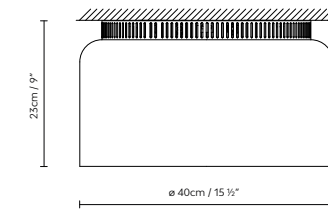

ASPEN C40B

SHADE: Grey (matte), Snow (matte), Lemon (matte), Mango (matte), Clear turquoise (matte), Aqua (matte), Merlot (matte), River (matte), Sea (matte), Rose (matte), Limestone (matte), Black (matte) and Brass (matte).
RING: Black (matte).

See online color configurator

DIMMER

ASPEN S p. 14

ASPEN F p. 30

ASPEN SH p. 50

727450	ASPEN C17A LED								€
		LED 16,6W 1350lm 2700K CRI≥90 230V DIM PHASE-CUT	F	2,1	17 x 17 x 22 cm VOL 0,03 m³			396,68	
727451	ASPEN C17B LED								
				2,65	17 x 17 x 34 cm VOL 0,03 m³			423,14	
727420	ASPEN C17A (E27)								
		LED 15W (E27) / Fluo. max. 30W (E27)	D/G	2,1	17 x 17 x 22 cm VOL 0,032 m³			314,28	
727421	ASPEN C17B (E27)								
				2,65	17 x 17 x 34 cm VOL 0,032 m³			352,29	
727453	ASPEN C40 A LED								
		LED 18W 2645lm 500mA 2700K CRI≥90 230V DIM PUSH/1-10V	D	4,5	55 x 55 x 20 cm VOL 0,073 m³			577,80	
727452	ASPEN C40 B LED								
				5,5	52 x 52 x 48 cm VOL 0,132 m³			628,55	
727460	ASPEN C40 A (E14)								
		LED 2 x 6W (E14) / Fluo 2 x max. 14W (E14)	F/G	4,5	55 x 55 x 20 cm VOL 0,073 m³			445,07	
727461	ASPEN C40 B (E14)								
				5,5	52 x 52 x 48 cm VOL 0,132 m³			495,84	
CASAMBI on request / bajo pedido									150,00