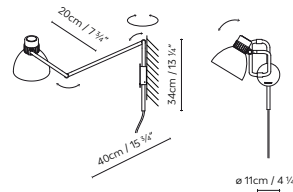

BLUX SYSTEM W20 PLUG-IN