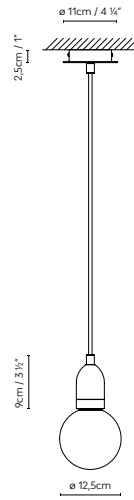

Globe

by Jan Van Lierde

GLOBE

- Ⓛ Opal White.

639300	GLOBE	LED 13W (E27) / Flu. 23W (E27)	D/G	9,768	63,5 x 63,5 x 62 cm VOL 0,25 m³	Ⓛ	Ⓛ	€ 537,68
CASAMBI on request / bajo pedido								100,00

HLF

by Héctor Fernández

HLF S

HLF SR

- Ⓛ Grey (matte).

713305	HLF S LED	LED 4 x 3W 720lm 12V 3000K CRI≥90 230V		15	70 x 70 x 23 cm VOL 0,11 m³	Ⓛ	Ⓛ	€ 13.159,47

Ilde

by David Abad

ILDE S1

ILDE WOOD S1