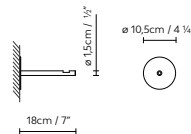

Misko Camp

by Stone Designs

MISKO CAMP

ø 25cm / 9 3/4"

MISKO HOOK

-  Black (matte) and Natural Walnut.
-  **DIMMER**

							€
756024	MISKO CAMP WALNUT		G	15,5	35 x 35 x 46 cm VOL 0,056 m ³		457,43
756026	MISKO CAMP BLACK	LED 2,1W 250lm 3,7V 2700K CRI≥90 TOUCH DIM					392,16
756900	MISKO HOOK						49,35