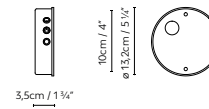

SPEERS OUTDOOR STEM ACCESORY 120/150

SPEERS OUTDOOR CONNECTION BOX

753200	SPEERS OUTDOOR F ACCESORY								€
						29,5	128 x 16,5 x 14,5 + 28 x 28 x 41 cm VOL 0,062 m ³		750,75
753110	SPEERS OUTDOOR W ACCESORY					0,324	16,5 x 14,5 x 12,5 cm VOL 0,002 m ³		70,30
753130	SPEERS OUTDOOR ANGLE ACCESORY					0,6	20 x 16 x 15 cm VOL 0,005 m ³		135,19
753400	SPEERS OUTDOOR C ACCESORY					0,6	20 x 16 x 15 cm VOL 0,005 m ³		92,47
753900	SPEERS OUTDOOR CONNECTION BOX					0,6	20 x 16 x 15 cm VOL 0,005 m ³		154,12
753920	SPEERS OUTDOOR STEM ACCESORY 120					1,386	125 x 6 x 6 cm VOL 0,004 m ³		86,52
753930	SPEERS OUTDOOR STEM ACCESORY 150					1,715	155 x 6 x 6 cm VOL 0,005 m ³		97,34
753000	SPEERS OUTDOOR LIGHT SOURCE BLACK								
753001	SPEERS OUTDOOR LIGHT SOURCE WHITE	LED 7W 520lm 2700K CRI≥90 230V	G	1,2	16 x 16 x 25 cm VOL 0,006 m ³			⊕	450,45