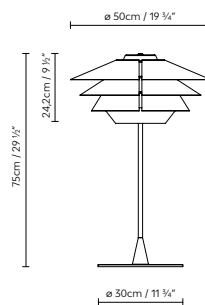

OVERLAY T50

- Cognac glass + Beige / Copper / Beige (matte). Cognac glass + Yellow / Grey-Beige / Beige (matte). Grey glass + Beige / Beige (matte).
- Grey glass + Dark Blue / Light Blue / Beige (matte).

OVERLAY S p. 22

OVERLAY F p. 33

734002	OVERLAY T25 COGNAC GLASS BEIGE/COPPER/BEIGE								629,20
734003	OVERLAY T25 COGNAC GLASS YELLOW/GREY/BEIGE								629,20
734004	OVERLAY T25 GREY GLASS BEIGE/BEIGE/BEIGE								629,20
734005	OVERLAY T25 GREY GLASS DARK BLUE/LIGHT BLUE/BEIGE								629,20
734012	OVERLAY T50 COGNAC GLASS BEIGE/COPPER/BEIGE								974,25
734013	OVERLAY T50 COGNAC GLASS YELLOW/GREY/BEIGE								974,25
734014	OVERLAY T50 GREY GLASS BEIGE/BEIGE/BEIGE	LED 13W (E27) / Flu. max. 30W (E27)	E	5,5	55 x 25 x 24 + 35 x 33 x 33 cm VOL 0,071				974,25
734015	OVERLAY T50 GREY GLASS DARK BLUE/LIGHT BLUE/BEIGE								974,25

Petite

by Miguel Herranz