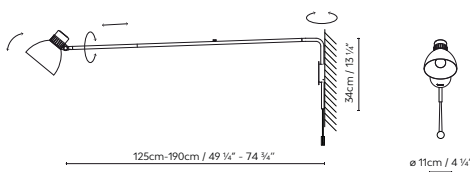

BLUX SYSTEM W125