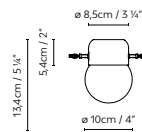

KUPETZ 100 GLASS