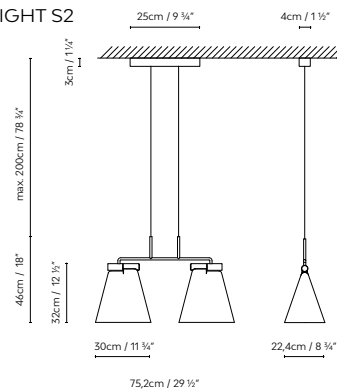

Cone Light

CONE LIGHT S1

CONE LIGHT S2

by Werner Aisslinger

-  White (matte) / Brass.
-  **CONE LIGHT W** p. 47

							€
739313	CONE LIGHT S1 BRASS	LED 15W (E27) / Flu. max. 30W (E27)	D/G	5,45	34 x 34 x 158 cm		469,62
739314	CONE LIGHT S2 BRASS	LED 2 x 15W (E27) / Flu. 2 x max. 30W (E27)	D/G	10,5	60 x 60 x 78 cm		732,23
					VOL 0,182 m ³		
					VOL 0,28 m ³		