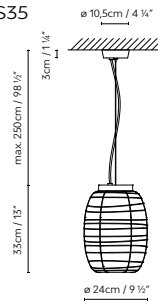

Misko

by Stone Designs

MISKO S15

MISKO S25

MISKO S35

-  Black (matte) and Natural Walnut.
-  **MISKO F** p. 32
-  **MISKO T** p. 37
-  **MISKO C** p. 42
-  **MISKO W** p. 48

							€
756305	MISKO S15 BLACK		D/G	4,35	35 x 35 x 46 cm VOL 0,056 m ³		385,56
756306	MISKO S25 BLACK	LED 10W (E27) / Fluo. max. 11W (E27)	D/G	3,38	31 x 31 x 32,5 cm VOL 0,031 m ³		385,56
756307	MISKO S35 BLACK		D/G	4,69	35 x 35 x 46 cm VOL 0,056 m ³		385,56
756315	MISKO S15 BLACK SUPERIOR		D/G	4	47 x 36 x 36 cm VOL 0,056 m ³		374,85
756316	MISKO S25 BLACK SUPERIOR	LED 10W (E27) / Fluo. max. 11W (E27)	D/G	4,17	31 x 31 x 32,5 cm VOL 0,031 m ³		374,85
756317	MISKO S35 BLACK SUPERIOR		D/G	4,315	35 x 35 x 46 cm VOL 0,056 m ³		374,85
756325	MISKO S15 BLACK INTERMEDIATE		D/G	3,71	35 x 35 x 46 cm VOL 0,056 m ³		278,46
756326	MISKO S25 BLACK INTERMEDIATE	LED 10W (E27) / Fluo. max. 11W (E27)	D/G	3,95	31 x 31 x 32,5 cm VOL 0,031 m ³		278,46
756327	MISKO S35 BLACK INTERMEDIATE		D/G	3,96	35 x 35 x 46 cm VOL 0,056 m ³		278,46
756335	MISKO S15 BLACK INFERIOR		D/G	3,92	35 x 35 x 45 cm VOL 0,056 m ³		289,17
756336	MISKO S25 BLACK INFERIOR	LED 10W (E27) / Fluo. max. 11W (E27)	D/G	3,95	31 x 31 x 32,5 cm VOL 0,031 m ³		289,17
756337	MISKO S35 BLACK INFERIOR		D/G	3,64	31 x 31 x 32,5 cm VOL 0,056 m ³		289,17
756303	MISKO S15 WALNUT		D/G	4,35	35 x 35 x 46 cm VOL 0,056 m ³		460,53
756304	MISKO S25 WALNUT	LED 10W (E27) / Fluo. max. 11W (E27)	D/G	3,38	31 x 31 x 32,5 cm VOL 0,031 m ³		460,53
756308	MISKO S35 WALNUT		D/G	4,69	35 x 35 x 46 cm VOL 0,056 m ³		460,53
756313	MISKO S15 WALNUT SUPERIOR		D/G	4,56	35 x 35 x 46 cm VOL 0,056 m ³		471,24
756314	MISKO S25 WALNUT SUPERIOR	LED 10W (E27) / Fluo. max. 11W (E27)	D/G	4,17	31 x 31 x 32,5 cm VOL 0,031 m ³		471,24
756318	MISKO S35 WALNUT SUPERIOR		D/G	4,3	35 x 35 x 46 cm VOL 0,056 m ³		471,24
756323	MISKO S15 WALNUT INTERMEDIATE		D/G	3,7	35 x 35 x 46 cm VOL 0,056 m ³		359,04
756324	MISKO S25 WALNUT INTERMEDIATE	LED 10W (E27) / Fluo. max. 11W (E27)	D/G	3,95	31 x 31 x 32,5 cm VOL 0,031 m ³		359,04
756328	MISKO S35 WALNUT INTERMEDIATE		D/G	3,96	35 x 35 x 46 cm VOL 0,056 m ³		359,04
756333	MISKO S15 WALNUT INFERIOR		D/G	3,9	35 x 35 x 46 cm VOL 0,056 m ³		370,26
756334	MISKO S25 WALNUT INFERIOR	LED 10W (E27) / Fluo. max. 11W (E27)	D/G	3,95	31 x 31 x 32,5 cm VOL 0,031 m ³		370,26
756338	MISKO S35 WALNUT INFERIOR		D/G	3,64	31 x 31 x 32,5 cm VOL 0,056 m ³		370,26
CASAMBI on request / bajo pedido							100,00