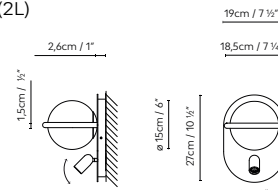

C_BALL W (2L)

- Brass (satin) and Black (matte).
- **C_BALLS** p. 16
- **C_BALL F** p. 31
- **C_BALL T** p. 35
- **C_BALL SYSTEM** p. 51

							€	
748410	C_BALL W (1L) BRASS	LED 6W (E14) / Flu. max. 12W (E14)	F/G	2,778	34 x 21 x 21,5 cm VOL 0,014 m³		360,03	
748415	C_BALL W (1L) BLACK						284,00	
748420	C_BALL W (2L) BRASS	LED 6W (E14) / Flu. max. 12W (E14)	F/G,	3,378	23 x 28 x 44 cm VOL 0,028 m³		469,70	
748425	C_BALL W (2L) BLACK	+ LED 4,5W 546lm 250mA 3000KCRI≥90	F				382,32	
CASAMBI on request / bajo pedido (C_Ball W 1L)								100,00

Cone Light

by Werner Aisslinger