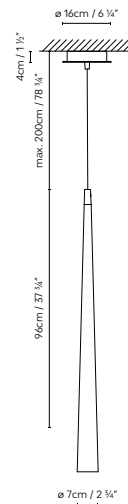

Globe

by Jan Van Lierde

GLOBE

- Ⓛ Opal White.

639300	GLOBE	LED 13W (E27) / Flu. 23W (E27)	D/G	9,768	63,5 x 63,5 x 62 cm VOL 0,25 m³	Ⓛ	Ⓛ	€ 537,68
CASAMBI on request / bajo pedido								100,00

HLF

by Héctor Fernández

755311	LITE HOLE S60 WHITE								1.047,53
755312	LITE HOLE S60 BLACK	LED 17,4W 3416lm 150mA 3000K CRI≥90 230V DIM PUSH/DALI	C	10,6	72,5 x 72 x 22,5 cm VOL 0,12 m ³	Ø			1.047,53
755313	LITE HOLE S60 GOLD								1.267,53
755314	LITE HOLE S60 COPPER								1.267,53
755331	LITE HOLE S90 WHITE								1.541,87
755332	LITE HOLE S90 BLACK	LED 41W 7960lm 350mA 3000K CRI≥90 230V DIM PUSH/DALI	C	17	97 x 97 x 19 cm VOL 0,179 m ³	Ø			1.541,87
755333	LITE HOLE S90 GOLD								1.761,87
755334	LITE HOLE S90 COPPER								1.761,87
755351	LITE HOLE S120 WHITE								2.486,94
755352	LITE HOLE S120 BLACK	LED 19,5W 3664lm 225mA + LED 41W 7960lm 350mA 3000K CRI≥90 230V DIM PUSH/DALI	C	31,2	130 x 130 x 21 cm VOL 0,35 m ³	Ø			2.486,94
755353	LITE HOLE S120 GOLD								2.816,94
755354	LITE HOLE S120 COPPER								2.816,94
CASAMBI on request / bajo pedido									150,00

Micro

by David Abad

MICRO S50

MICRO S75

MICRO S OVERSIZE

Black (matte) and White (matte).

716300	MICRO S50 BLACK	LED 6,3W 540lm 350mA 2700K CRI≥90 110-230V	F	2,2	51 x 20 x 14 cm VOL 0,015 m ³	Ø			355,19
716301	MICRO S50 WHITE								355,19
716310	MICRO S75 BLACK	LED 8,8W 770lm 250mA 2700K CRI≥90 230V	G	2,4	15 x 10 x 105 cm VOL 0,022 m ³	Ø			420,76
716311	MICRO S75 WHITE								420,76
716320	MICRO S OVERSIZE BLACK	LED 8,8W 770lm 250mA 2700K CRI≥90 230V	G	3	15 x 10 x 105 cm VOL 0,022 m ³	Ø			573,75
716321	MICRO S OVERSIZE WHITE								573,75