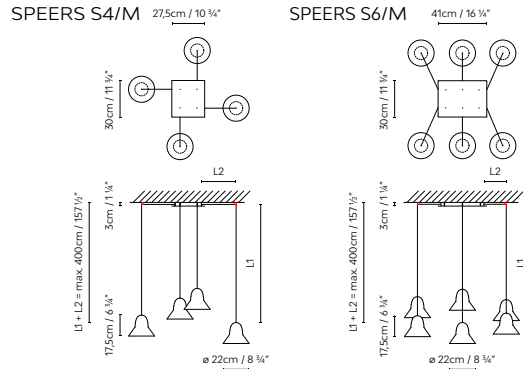

€
729308	SPEERS S1/M BLACK		2,21	31 x 31 x 32,5 cm VOL 0,03 m³		400,40
729309	SPEERS S1/L BLACK		2,9	46 x 46 x 26 cm VOL 0,05 m³		419,65
729303	SPEERS S1/M WHITE		2,21	31 x 31 x 32,5 cm VOL 0,03 m³		400,40
729304	SPEERS S1/L WHITE		2,9	46 x 46 x 26 cm VOL 0,05 m³		419,65
729318	SPEERS SR1/M BLACK		1,81	31 x 31 x 32,5 cm VOL 0,03 m³		365,93
729319	SPEERS SR1/L BLACK		2,5	46 x 46 x 26 cm VOL 0,05 m³		384,30
729313	SPEERS SR1/M WHITE		1,81	31 x 31 x 32,5 cm VOL 0,03 m³		365,93
729314	SPEERS SR1/L WHITE		2,5	46 x 46 x 26 cm VOL 0,05 m³		384,30
729398	SPEERS SINGLE M BLACK+		1,81	31 x 31 x 32,5 cm VOL 0,03 m³		328,65
729399	SPEERS SINGLE L BLACK+		2,5	46 x 46 x 26 cm VOL 0,05 m³		346,50
729393	SPEERS SINGLE M WHITE+		1,81	31 x 31 x 32,5 cm VOL 0,03 m³		328,65
729394	SPEERS SINGLE L WHITE+		2,5	46 x 46 x 26 cm VOL 0,05 m³		346,50