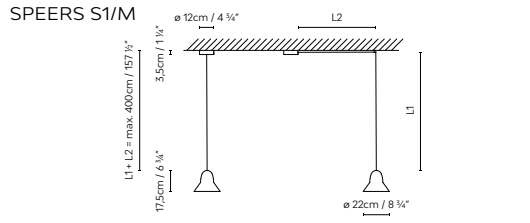

- Ⓛ DIM DIMMER
- Ⓛ SPEERS F p. 34
- Ⓛ SPEERS W p. 49

								€
729300	SPEERS S1 COPPER-COPPER							416,55
729305	SPEERS S1 BRASS-BRASS							416,55
729302	SPEERS S1 BLACK-COPPER	LED 9W 1100lm 500mA 2700K	G	2	22 x 22 x 25 cm VOL 0,006 m ³	Ø	416,55	416,55
729307	SPEERS S1 BLACK-BRASS	CRI≥90 110-230V DIM PHASE-CUT						416,55
729301	SPEERS S1 WHITE-COPPER							416,55
729306	SPEERS S1 WHITE-BRASS							416,55
729310	SPEERS SR1 COPPER-COPPER							358,06
729315	SPEERS SR1 BRASS-BRASS							358,06
729312	SPEERS SR1 BLACK-COPPER	LED 9W 1100lm 500mA 2700K	G	1,3	16 x 16 x 23,5 cm VOL 0,006 m ³	Ø	358,06	358,06
729317	SPEERS SR1 BLACK-BRASS	CRI≥90 230V						358,06
729311	SPEERS SR1 WHITE-COPPER							358,06
729316	SPEERS SR1 WHITE-BRASS							358,06
729390	SPEERS SINGLE COPPER+							300,39
729395	SPEERS SINGLE BRASS+							300,39
729392	SPEERS SINGLE BLACK-COPPER+	LED 9W 1100lm 500mA 2700K	G	1,2	16 x 16 x 16 cm VOL 0 m ³	Ø	300,39	300,39
729397	SPEERS SINGLE BLACK-BRASS+	CRI≥90						300,39
729391	SPEERS SINGLE WHITE-COPPER+							300,39
729396	SPEERS SINGLE WHITE-BRASS+							300,39
729362	SPEERS S2/3 CANOPY BLACK+	DIM PUSH/DALI		1,5	44 x 28 x 23 cm VOL 0,028 m ³		338,34	338,34
729361	SPEERS S2/3 CANOPY WHITE+							338,34
729372	SPEERS S4 CANOPY BLACK+	DIM PUSH / 1-10V		7,2	31 x 31 x 32,5 cm VOL 0,031 m ³		427,58	427,58
729371	SPEERS S4 CANOPY WHITE+							427,58
729382	SPEERS S6 CANOPY BLACK+	DIM PUSH / 1-10V		11,2	55 x 55 x 20 cm VOL 0,06 m ³		614,87	614,87
729381	SPEERS S6 CANOPY WHITE+							614,87
729990	SPEERS WIRE HOOK COPPER							15,60
729995	SPEERS WIRE HOOK BRASS							15,60
729996	SPEERS WIRE HOOK BLACK							15,60
729997	SPEERS WIRE HOOK WHITE							15,60