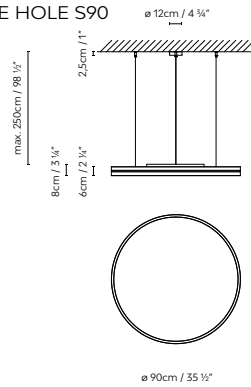

LITE HOLE S90