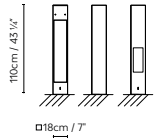

Topa

by GC Studio

TOPA 100