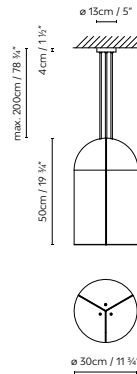

IRELAND S30

Ⓛ Earth (matte) / Stone (matte) / Sand (matte).

			📖	📦	📏	🌀	€
741311	IRELAND S20	LED 3 x 15W (E27) / Fluo. 3 x max. 30W (E27)	D/G	5,37	55 x 55 x 20 cm VOL 0,06 m³	🌀	778,94
741312	IRELAND S30	LED 3 x 15W (E27) / Fluo. 3 x max. 30W (E27)	D/G	13,5	61 x 50 x 50 cm VOL 0,159 m³	🌀	875,16

Keshi

by Werner Aisslinger