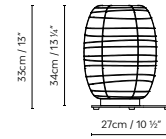

Misko

by Stone Designs

MISKO T15

ø 30cm / 11 3/4"

MISKO T25

ø 25cm / 9 3/4"

MISKO T35

ø 24cm / 9 3/4"