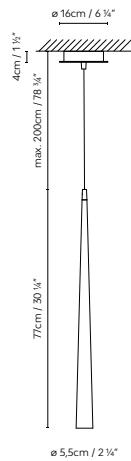

Lite Hole

by David Abad

White (matte), Black (matte), Gold and Copper.

DIMMER

LITE HOLE C/W
p. 41

755311	LITE HOLE S60 WHITE								1.047,53
755312	LITE HOLE S60 BLACK	LED 17,4W 3416lm 150mA 3000K CRI≥90 230V DIM PUSH/DALI	C	10,6	72,5 x 72 x 22,5 cm VOL 0,12 m³	Ø			1.047,53
755313	LITE HOLE S60 GOLD								1.267,53
755314	LITE HOLE S60 COPPER								1.267,53
755331	LITE HOLE S90 WHITE								1.541,87
755332	LITE HOLE S90 BLACK	LED 41W 7960lm 350mA 3000K CRI≥90 230V DIM PUSH/DALI	C	17	97 x 97 x 19 cm VOL 0,179 m³	Ø			1.541,87
755333	LITE HOLE S90 GOLD								1.761,87
755334	LITE HOLE S90 COPPER								1.761,87
755351	LITE HOLE S120 WHITE								2.486,94
755352	LITE HOLE S120 BLACK	LED 19,5W 3664lm 225mA + LED 41W 7960lm 350mA 3000K CRI≥90 230V DIM PUSH/DALI	C	31,2	130 x 130 x 21 cm VOL 0,35 m³	Ø			2.486,94
755353	LITE HOLE S120 GOLD								2.816,94
755354	LITE HOLE S120 COPPER								2.816,94
CASAMBI on request / bajo pedido									150,00

Micro

by David Abad

MICRO S75

Black (matte) and White (matte).

716300	MICRO S50 BLACK	LED 6,3W 540lm 350mA 2700K CRI≥90 110-230V	F	2,2	51 x 20 x 14 cm VOL 0,015 m³	Ø			355,19
716301	MICRO S50 WHITE								355,19
716310	MICRO S75 BLACK	LED 8,8W 770lm 250mA 2700K CRI≥90 230V	G	2,4	15 x 10 x 105 cm VOL 0,022 m³	Ø			420,76
716311	MICRO S75 WHITE								420,76
716320	MICRO S OVERSIZE BLACK	LED 8,8W 770lm 250mA 2700K CRI≥90 230V	G	3	15 x 10 x 105 cm VOL 0,022 m³	Ø			573,75
716321	MICRO S OVERSIZE WHITE								573,75