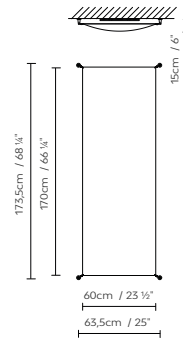

Veroca

by Werner Aisslinger

VEROCA 1

VEROCA 2

VEROCA 3

VEROCA 4

- White and Natural white.
- DIMMER**

							€
818410EE	VEROCA 1 ELECTRONIC (2G11) BODY +	Fluo. 6 x 55W (2G11)	G				640,85
818415	VEROCA 1 ELECTRONIC (G5) BODY +	Fluo. 6 x 28/54W (G5)	G	14	127 x 35 x 16 cm		640,85
818410DD	VEROCA 1 DIM (2G11) BODY +	Fluo. 6 x 55W (2G11) DIM PUSH/DALI	G		VOL 0,07 m³		893,10
818415DD	VEROCA 1 DIM 1-10V (G5) BODY +	Fluo. 6 x 28/54W (G5) DIM 1-10V	G				893,10
818416D	VEROCA 1 LED DIM PUSH-DALI BODY +	LED 6 x 21W 21216lm 450mA 3000K CRI≥90 230V DIM PUSH/DALI	D	14	127 x 35 x 16 cm		923,63
818417	VEROCA 1 LED DIM PHASE CUT BODY +	LED 6 x 16W 15876lm 350mA 2700K CRI≥90 230V DIM PHASE CUT	D		VOL 0,07 m³		923,63
818411	VEROCA 1 SHADE WHITE			1	177 x 6 x 6 cm		205,24
818412	VEROCA 1 SHADE NATURAL WHITE				VOL 0,006 m³		205,24
818420EE	VEROCA 2 ELECTRONIC (2G11) BODY +	Fluo. 4 x 36W (2G11)	G				347,07
818425	VEROCA 2 ELECTRONIC (G5) BODY +	Fluo. 4 x 14/24W (G5)	G	6,25	65 x 35 x 13 cm		347,07
818420DD	VEROCA 2 DIM (2G11) BODY +	Fluo. 4 x 36W (2G11) DIM PUSH/DALI	G		VOL 0,031 m³		518,35
818425DD	VEROCA 2 DIM 1-10V (G5) BODY +	Fluo. 4 x 14/24W (G5) DIM 1-10V	G				518,35
818426D	VEROCA 2 LED DIM PUSH-DALI BODY +	LED 4 x 10,25W 7072lm 450mA 3000K CRI≥90 230V DIM PUSH/DALI	D	6,25	65 x 35 x 13 cm		531,85
818427	VEROCA 2 LED DIM PHASE CUT BODY +	LED 4 x 8W 5292lm 350mA 2700K CRI≥90 230V DIM PHASE CUT	D		VOL 0,031 m³		531,85
818421	VEROCA 2 SHADE WHITE			0,5	111 x 6 x 6 cm		126,80
818422	VEROCA 2 SHADE NATURAL WHITE				VOL 0,004 m³		126,80
818435	VEROCA 3 ELECTRONIC (G5) BODY +	Fluo. 2 x 28/54W (G5)	G	6,3	127 x 35 x 15 cm		315,88
818435DD	VEROCA 3 DIM 1-10V (G5) BODY +	Fluo. 2 x 28/54W (G5) DIM 1-10V	G		VOL 0,067 m³		406,74
818436D	VEROCA 3 LED DIM PUSH-DALI BODY +	LED 2 x 21W 7072lm 450mA 3000K CRI≥90 230V DIM PUSH/DALI	D	6,3	127 x 35 x 15 cm		410,65
818437	VEROCA 3 LED DIM PHASE CUT BODY +	LED 2 x 16W 5292lm 350mA 2700K CRI≥90 230V DIM PHASE CUT	D		VOL 0,067 m³		410,65
818431	VEROCA 3 SHADE WHITE			0,75	177 x 6 x 6 cm		126,18
818432	VEROCA 3 SHADE NATURAL WHITE				VOL 0,006 m³		126,18
818445	VEROCA 4 ELECTRONIC (G5) BODY +	Fluo. 2 x 14/24W (G5)	G	3,75	65 x 35 x 13 cm		202,51
818445DD	VEROCA 4 DIM 1-10V (G5) BODY +	Fluo. 2 x 14/24W (G5) DIM 1-10V	G		VOL 0,03 m³		286,87
818446D	VEROCA 4 LED DIM PUSH-DALI BODY +	LED 2 x 10,5W 3536lm 450mA 3000K CRI≥90 230V DIM PUSH/DALI	D	3,75	65 x 35 x 13 cm		286,28
818447	VEROCA 4 LED DIM PHASE CUT BODY +	LED 2 x 8W 2646lm 350mA 2700K CRI≥90 230V DIM PHASE CUT	D		VOL 0,03 m³		286,28
818441	VEROCA 4 SHADE WHITE			0,5	111 x 6 x 6 cm		117,04
818442	VEROCA 4 SHADE NATURAL WHITE				VOL 0,003 m³		117,04
CASAMBI on request / bajo pedido (Veroca LED)							150,00