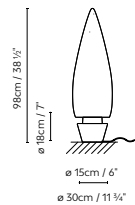

Kanpazar

by Jon Santacoloma

KANPAZAR 80A

KANPAZAR 80B

KANPAZAR 80C

Ⓛ Opal white.

659270	KANPAZAR 80A LED	LED 4 x 6W 4152lm 350mA 3000K CRI≥90 230V	D	8,75	88 x 31,5 x 31,5 cm			€ 688,78	
659220	KANPAZAR 80A FLUO	Fluo. 2 x 18/24/36W (2G11)	D	8,75	88 x 31,5 x 31,5 cm			€ 617,94	
659271	KANPAZAR 80B LED	LED 4 x 6W 4152lm 350mA 3000K CRI≥90 230V	D	8,75	88 x 31,5 x 31,5 cm			€ 688,78	
659221	KANPAZAR 80B FLUO	Fluo. 2 x 18/24/36W (2G11)	D	8,75	88 x 31,5 x 31,5 cm			€ 617,94	
659272	KANPAZAR 80C LED	LED 4 x 6W 4152lm 350mA 3000K CRI≥90 230V	D	15,44	88 x 32 x 32 + 22 x 22 x 24,5 cm			€ 782,47	
659222	KANPAZAR 80C FLUO	Fluo. 2 x 18/24/36W (2G11)	D	15,44	88 x 32 x 32 + 22 x 22 x 24,5 cm			€ 756,65	
CASAMBI on request / bajo pedido (KANPAZAR 80 LED)									