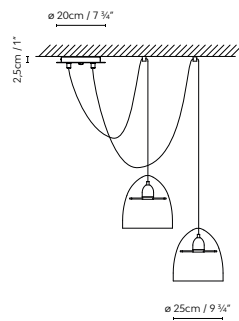

C_Ball

by Stone Designs

- Brass (satin) and Black (matte).
- **C_BALL F** p. 31
- **C_BALL T** p. 35
- **C_BALL W** p. 47
- **C_BALL System** p. 51

							€
748310	C_BALL S1 BRASS	LED 6W (E14) / Flu. max. 12W (E14)	F/G	2,3	68 x 27,5 x 15,5 cm		410,50
748315	C_BALL S1 BLACK				VOL 0,03 m³		341,69
748320	C_BALL S2 BRASS	LED 2 x 6W (E14) / Flu. 2 x max. 12W (E14)	F/G	3,4	98 x 27,5 x 15,5 cm		575,91
748325	C_BALL S2 BLACK				VOL 0,041 m³		482,90
CASAMBI on request / bajo pedido							100,00

Centra / Minicentra

CENTRA S2

by David Abad

- Transparent-Black.

							€
711374	CENTRA S1 LED TRANSPARENT-BLACK	LED 9W 1100lm 500mA 2700K CRI≥90 110-230V	G	2,4	34 x 21 x 21,5 cm		424,64
711379	CENTRA S2 LED TRANSPARENT-BLACK	LED 2 x 9W 2200lm 500mA 2700K CRI≥90 110-230V		4,8	VOL 0,03 m³		807,31
711384	MINICENTRA S1 LED TRANSPARENT-BLACK	LED 6,3W 570lm 350mA 2700K CRI≥90 230V	F	2,1	34 x 21 x 21,5 cm		328,69
711393	MINICENTRA S2 LED TRANSPARENT-BLACK	LED 2 x 6,3W 1140lm 350mA 2700K CRI≥90 230V		4,2	VOL 0,03 m³		599,71
CASAMBI on request / bajo pedido							150,00

Cone Light

by Werner Aisslinger

- White (matte) / Brass.
- **CONE LIGHT W** p. 47

							€
739313	CONE LIGHT S1 BRASS	LED 15W (E27) / Flu. max. 30W (E27)	D/G	5,45	34 x 34 x 158 cm		469,62
739314	CONE LIGHT S2 BRASS	LED 2 x 15W (E27) / Flu. 2 x max. 30W (E27)	D/G	10,5	60 x 60 x 78 cm		732,23
					VOL 0,182 m³		
					VOL 0,28 m³