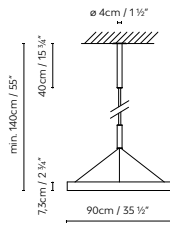

Quadrat

QUADRAT S60x60

by Jorge Pensi

Natural Oak, White and Wenge.

DIMMER

QUADRAT C
p. 42

								€
661361	QUADRAT S60x60 LED WHITE	LED 5 x 8W 6920lm 350mA 3000K CRI≥90 230V	D	7,9	72,5 x 72 x 22,5 cm VOL 0,069 m³			1.204,47
661360	QUADRAT S60x60 LED OAK							1.204,47
661365	QUADRAT S60x60 LED WENGE							1.204,47
CASAMBI on request / bajo pedido								150,00

R2

by David Abad

R2 S60

R2 S90

R2 S120

White (matte), Bronze (matte), Black (matte), Natural Oak and Natural Walnut.

DIMMER

R2 C p. 42

								€
743310	R2 S60 WHITE	LED 3 x 18W 7879lm 250mA 3000K CRI≥90 230V DIM PUSH/DALI	F	10	70 x 70 x 20 cm VOL 0,098 m³			1.515,31
743311	R2 S60 BRONZE							1.515,31
743312	R2 S60 BLACK							1.515,31
743313	R2 S60 OAK							1.849,94
743314	R2 S60 WALNUT	1.849,94						
743320	R2 S90 WHITE	LED 4 x 18W 9755lm 250mA 3000K CRI≥90 230V DIM PUSH/DALI	F	13	98 x 98 x 19 cm VOL 0,182 m³			1.717,35
743321	R2 S90 BRONZE							1.717,35
743322	R2 S90 BLACK							1.717,35
743323	R2 S90 OAK							2.178,25
743324	R2 S90 WALNUT	2.178,25						
743330	R2 S120 WHITE	LED 6 x 17W 13957lm 240mA 3000K CRI≥90 230V DIM PUSH/DALI	F	16	131 x 131 x 21 cm VOL 0,36 m³			2.138,93
743331	R2 S120 BRONZE							2.138,93
743332	R2 S120 BLACK							2.138,93
743333	R2 S120 OAK							2.710,67
743334	R2 S120 WALNUT	2.710,67