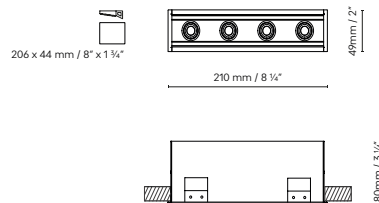

Anvil Led Module

by David Abad

ANVIL LED MODULE R2

ANVIL LED MODULE R4

 Black (matte) and White (matte).

 **DIMMER**

851100	ANVIL LED MODULE R2 DIM 38° BLACK								258,81
851101	ANVIL LED MODULE R2 DIM 38° WHITE	LED 2 x 4,5W 1092lm 250mA 3000K							258,81
851102	ANVIL LED MODULE R2 DIM 60° BLACK	CRI≥90 230V DIM PUSH/DALI	F	0,7	17 x 14,5 x 12cm cm				258,81
851103	ANVIL LED MODULE R2 DIM 60° WHITE				VOL 0,003 m ³				258,81
851105	ANVIL LED MODULE R2 38° BLACK								235,60
851106	ANVIL LED MODULE R2 38° WHITE	LED 2 x 4,5W 1092lm 250mA 3000K							235,60
851107	ANVIL LED MODULE R2 60° BLACK	CRI≥90 230V DIM PUSH / DALI	F	0,7	17 x 14,5 x 12cm				235,60
851108	ANVIL LED MODULE R2 60° WHITE				VOL 0,003 m ³				235,60
851110	ANVIL LED MODULE R4 DIM 38° BLACK								337,26
851111	ANVIL LED MODULE R4 DIM 38° WHITE	LED 4 x 4,5W 2184lm 250mA 3000K							337,26
851112	ANVIL LED MODULE R4 DIM 60° BLACK	CRI≥90 230V DIM PUSH / DALI	F	1,2	12 x 10,5 x 25 cm				337,26
851113	ANVIL LED MODULE R4 DIM 60° WHITE				VOL 0,0031 m ³				337,26
851115	ANVIL LED MODULE R4 38° BLACK								300,64
851116	ANVIL LED MODULE R4 38° WHITE	LED 4 x 4,5W 2184lm 250mA 3000K							300,64
851117	ANVIL LED MODULE R4 60° BLACK	CRI≥90 230V	F	1,2	12 x 10,5 x 25 cm				300,64
851118	ANVIL LED MODULE R4 60° WHITE				VOL 0,0031 m ³				300,64
CASAMBI on request / bajo pedido									150,00