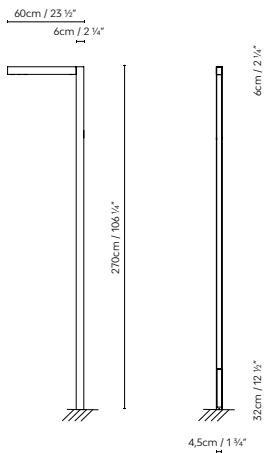

Zen

by Martínez y Soler Arquitectos

ZEN

ZEN WR

Corten steel / wood and Stainless steel 316L / Black Markina marble.

							€
746250	ZEN CORTEN-WOOD	LED 4,5W 546lm 250mA 3000K CRI≥90 230V	F	8	66,5 x 15,5 x 15,5 cm VOL 0,016 m³		543,55
746251	ZEN INOX-MARBLE	LED 4,5W 546lm 250mA 3000K CRI≥90 230V	F	8	66,5 x 15,5 x 15,5 cm VOL 0,016 m³		944,08
746150	ZEN WR CORTEN-WOOD	LED 4,5W 546lm 250mA 3000K CRI≥90 230V	F	8	66,5 x 15,5 x 15,5 cm VOL 0,016 m³		651,48
746151	ZEN WR INOX-MARBLE	LED 4,5W 546lm 250mA 3000K CRI≥90 230V	F	8	66,5 x 15,5 x 15,5 cm VOL 0,016 m³		991,38

Zenthin

by Martínez y Soler Arquitectos

ZENTHIN 1

ZENTHIN 2

ZENTHIN W

Corten / wood.

							€
759201	ZENTHIN 1	LED 4 x 6,4W 350mA 3040lm 3000K CRI≥90 230V	F				980,00
759202	ZENTHIN 2	LED 4 x 6,4W 350mA 3040lm 3000K CRI≥90 230V + LED 2 x 6,4W 350mA 1520lm 3000K CRI≥90 230V	F				1.350,00
759100	ZENTHIN W	LED 2 x 6,4W 350mA 1520lm 3000K CRI≥90 230V	F				330,00
678910	ZENTHIN: SET OF BOLT FIXTURES			2,12	34 x 29 x 8 cm VOL 0,007 m³		66,50

*Excluding delivery