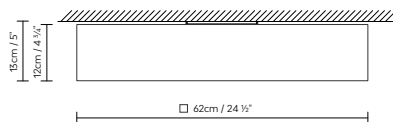

QUADRAT S60X60

- Natural Oak, White (matte) and Wenge.
- **QUADRAT S** p. 23

661450	QUADRAT C60x60 LED OAK			D	5,8	72,5 x 72 x 22,5 cm VOL 0,069 m³			€ 1.110,90
661455	QUADRAT C60x60 LED WENGE	LED 5 x 8W 6920lm 350mA 3000K CRI≥90 230V		D	5,8	72,5 x 72 x 22,5 cm VOL 0,069 m³			€ 1.110,90
661451	QUADRAT C60x60 LED WHITE			D	5,8	72,5 x 72 x 22,5 cm VOL 0,069 m³			€ 1.110,90

CASAMBI on request / bajo pedido 150,00

R2

by David Abad