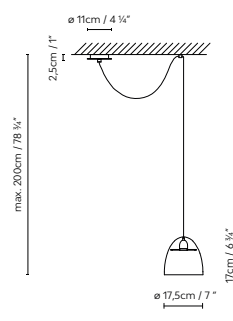

MINICENTRA S1