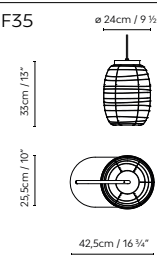

Misko

by Stone Designs

MISKO F15

MISKO F25

MISKO F35

- Black (matte) and Walnut.
- DIMMER**
- MISKO S** p. 21
- MISKO T** p. 37
- MISKO C** p. 42
- MISKO W** p. 48

							€
756205	MISKO F15 BLACK		D/G	12	40 x 40 x 185 + 30 x 30 x 10 cm VOL 0,305 m ³		791,27
756206	MISKO F25 BLACK	LED 10W (E27) DIM / Fluo. max. 11W (E27) DIM	D/G	14,75	14 x 51 x 194 + 31 x 31 x 32,5 cm VOL 0,17 m ³		791,27
756207	MISKO F35 BLACK		D/G	12	40 x 40 x 185 + 30 x 30 x 10 cm VOL 0,305 m ³		791,27
756203	MISKO F15 WALNUT		D/G	12	40 x 40 x 185 + 30 x 30 x 10 cm VOL 0,305 m ³		867,66
756204	MISKO F25 WALNUT	LED 10W (E27) DIM / Fluo. max. 11W (E27) DIM	D/G	14,75	14 x 51 x 194 + 31 x 31 x 32,5 cm VOL 0,17 m ³		867,66
756208	MISKO F35 WALNUT		D/G	12	40 x 40 x 185 + 30 x 30 x 10 cm VOL 0,305 m ³		867,66
CASAMBI on request / bajo pedido							100,00