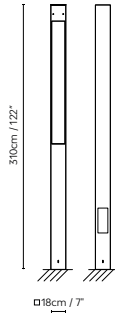

Topa

by GC Studio

TOPA 100

TOPA 320-1

Galvanised and Corten.

							€
678221	TOPA 100 LED GALVANISED	LED 32,1W 4480lm 700mA 3000K	E	40	120 x 25 x 25 cm VOL 0,075 m³		1.532,16
678231	TOPA 100 LED CORTEN	CRI≥90 110-230V					1.685,37
678910	TOPA 100: SET OF BOLT FIXTURES			2,12	34 x 29 x 8 cm VOL 0,007 m³		68,50
678211	TOPA 320-1 LED GALVANISED	LED 32,1W 4480lm 700mA 3000K	E	90	340 x 25 x 25 cm VOL 0,2125 m³		2.463,46
678241	TOPA 320-1 LED CORTEN	CRI≥90 110-230V					2.709,80
678920	TOPA 320-1: SET OF BOLT FIXTURES			2,12	34 x 29 x 8 cm VOL 0,007 m³		87,55
678201	TOPA 320-2 LED GALVANISED	LED 2 x 32,1W 8960lm 700mA 3000K	E	90	340 x 25 x 25 cm VOL 0,2125 m³		3.238,51
678251	TOPA 320-2 LED CORTEN	CRI≥90 110-230V					3.562,36
678920	TOPA 320-2: SET OF BOLT FIXTURES			2,12	34 x 29 x 8 cm VOL 0,007 m³		87,55

*Excluding delivery

Zenete

by Martínez
y Soler Arquitectos

Grey (matte) / Ipe wood and Corten.

							€
682212L	ZENETE 300-1 LED GREY-WOOD	LED 23,6W 3300lm 700mA 3000K	D	82,5	320 x 80 x 32 cm VOL 0,82 m³		3.374,71
682212LC	ZENETE 300-1 LED CORTEN	CRI≥90 110-230V					2.013,65
678920	ZENETE 300-1: SET OF BOLT FIXTURES			3	34 x 29 x 8 cm VOL 0,007 m³		87,55
682213L	ZENETE 300-2 LED GREY-WOOD	LED 2 x 23,6W 6600lm 700mA 3000K	D	98,5	320 x 80 x 32 cm VOL 0,82 m³		3.671,73
682213LC	ZENETE 300-2 LED CORTEN	CRI≥90 110-230V					2.719,20
678920	ZENETE 300-2: SET OF BOLT FIXTURES			3	34 x 29 x 8 cm VOL 0,007 m³		87,55
682203L1	ZENETE 400-1 LED1 GREY-WOOD	LED 23,6W 3300lm 700mA 3000K	D				3.231,75
682203L1C	ZENETE 400-1 LED1 CORTEN	CRI≥90 110-230V					2.281,45
682203L2	ZENETE 400-1 LED2 GREY-WOOD	LED 2 x 23,6W 6600lm 700mA 3000K	D	85,2	420 x 80 x 32 cm VOL 1,075 m³		3.508,87
682203L2C	ZENETE 400-1 LED2 CORTEN	CRI≥90 110-230V					2.456,55