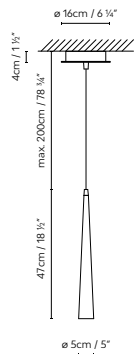

Lite Hole

by David Abad

White (matte), Black (matte), Gold and Copper.

DIMMER

LITE HOLE C/W
p. 41

755311	LITE HOLE S60 WHITE								1.047,53
755312	LITE HOLE S60 BLACK	LED 17,4W 3416lm 150mA 3000K CRI≥90 230V DIM PUSH/DALI	C	10,6	72,5 x 72 x 22,5 cm VOL 0,12 m³	Ø			1.047,53
755313	LITE HOLE S60 GOLD								1.267,53
755314	LITE HOLE S60 COPPER								1.267,53
755331	LITE HOLE S90 WHITE								1.541,87
755332	LITE HOLE S90 BLACK	LED 41W 7960lm 350mA 3000K CRI≥90 230V DIM PUSH/DALI	C	17	97 x 97 x 19 cm VOL 0,179 m³	Ø			1.541,87
755333	LITE HOLE S90 GOLD								1.761,87
755334	LITE HOLE S90 COPPER								1.761,87
755351	LITE HOLE S120 WHITE								2.486,94
755352	LITE HOLE S120 BLACK	LED 19,5W 3664lm 225mA + LED 41W 7960lm 350mA 3000K CRI≥90 230V DIM PUSH/DALI	C	31,2	130 x 130 x 21 cm VOL 0,35 m³	Ø			2.486,94
755353	LITE HOLE S120 GOLD								2.816,94
755354	LITE HOLE S120 COPPER								2.816,94
CASAMBI on request / bajo pedido									150,00

Micro

by David Abad

MICRO S50

Black (matte) and White (matte).

716300	MICRO S50 BLACK	LED 6,3W 540lm 350mA 2700K CRI≥90 110-230V	F	2,2	51 x 20 x 14 cm VOL 0,015 m³	Ø			355,19
716301	MICRO S50 WHITE								355,19
716310	MICRO S75 BLACK	LED 8,8W 770lm 250mA 2700K CRI≥90 230V	G	2,4	15 x 10 x 105 cm VOL 0,022 m³	Ø			420,76
716311	MICRO S75 WHITE								420,76
716320	MICRO S OVERSIZE BLACK	LED 8,8W 770lm 250mA 2700K CRI≥90 230V	G	3	15 x 10 x 105 cm VOL 0,022 m³	Ø			573,75
716321	MICRO S OVERSIZE WHITE								573,75