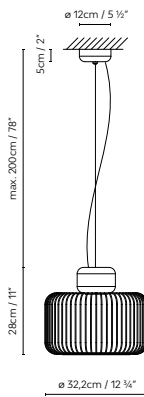

Ireland

by Stone Designs

IRELAND S20

IRELAND S30

Ⓛ Earth (matte) / Stone (matte) / Sand (matte).

			📖	📦	📏	🌀	€
741311	IRELAND S20	LED 3 x 15W (E27) / Fluo. 3 x max. 30W (E27)	D/G	5,37	55 x 55 x 20 cm VOL 0,06 m³	🌀	778,94
741312	IRELAND S30	LED 3 x 15W (E27) / Fluo. 3 x max. 30W (E27)	D/G	13,5	61 x 50 x 50 cm VOL 0,159 m³	🌀	875,16

Keshi

by Werner Aisslinger

KESHI S30

KESHI S50

Ⓛ Black Markina marble (matte).
DIM DIMMER
🌀 KESHIT p. 36

			📖	📦	📏	🌀	€
732351	KESHI S30	LED 9W 1100lm 500mA 2700K CRI≥90 110-230V DIM PUSH / 1-10V	G	9,7	40 x 40 x 40 cm VOL 0,009 m³	🌀	1.035,17
732350	KESHI S50	LED 23,5W 3115lm 700mA 2700K CRI≥90 110-230V DIM PUSH / 1-10V	E	23,8	60 x 60 x 55 cm VOL 0,25 m³	🌀	1.358,67
CASAMBI on request / bajo pedido							150,00