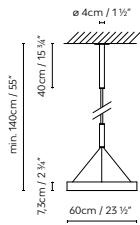

R2

by David Abad

R2 S60