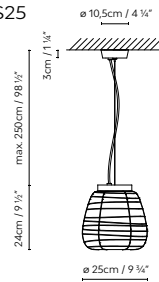

Misko

by Stone Designs

MISKO S25

- Black (matte) and Natural Walnut.
- **MISKO F** p. 32
- **MISKO T** p. 37
- **MISKO C** p. 42
- **MISKO W** p. 48