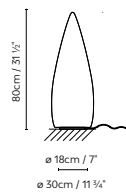

KANPAZAR 80B