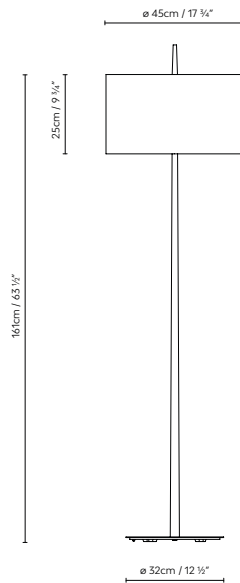

Lola

LOLA F

by David Abad

- Black / gold and White / gold.
- **LOLA T** p. 36

							€
702201	LOLA F BLACK/GOLD						640,46
702202	LOLA F WHITE/GOLD	LED 2 x 10W (E27) / Fluo. 2 x max. 11W (E27)	D/G	9,016	34 x 34 x 158 + 28 x 47 x 48 cm VOL 0,246 m³		640,46
CASAMBI on request / bajo pedido							100,00