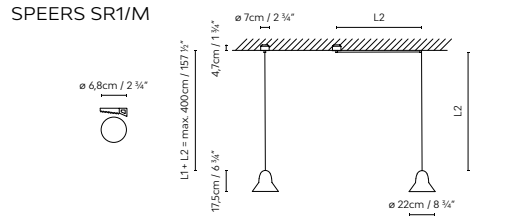

- Ⓛ DIM DIMMER
- Ⓛ SPEERS F p. 34
- Ⓛ SPEERS W p. 49

								€
729300	SPEERS S1 COPPER-COPPER							416,55
729305	SPEERS S1 BRASS-BRASS							416,55
729302	SPEERS S1 BLACK-COPPER	LED 9W 1100lm 500mA 2700K	G	2	22 x 22 x 25 cm VOL 0,006 m ³	Ø	416,55	416,55
729307	SPEERS S1 BLACK-BRASS	CRI≥90 110-230V DIM PHASE-CUT						416,55
729301	SPEERS S1 WHITE-COPPER							416,55
729306	SPEERS S1 WHITE-BRASS							416,55
729310	SPEERS SR1 COPPER-COPPER							358,06
729315	SPEERS SR1 BRASS-BRASS							358,06
729312	SPEERS SR1 BLACK-COPPER	LED 9W 1100lm 500mA 2700K	G	1,3	16 x 16 x 23,5 cm VOL 0,006 m ³	Ø	358,06	358,06
729317	SPEERS SR1 BLACK-BRASS	CRI≥90 230V						358,06
729311	SPEERS SR1 WHITE-COPPER							358,06
729316	SPEERS SR1 WHITE-BRASS							358,06
729390	SPEERS SINGLE COPPER+							300,39
729395	SPEERS SINGLE BRASS+							300,39
729392	SPEERS SINGLE BLACK-COPPER+	LED 9W 1100lm 500mA 2700K	G	1,2	16 x 16 x 16 cm VOL 0 m ³	Ø	300,39	300,39
729397	SPEERS SINGLE BLACK-BRASS+	CRI≥90						300,39
729391	SPEERS SINGLE WHITE-COPPER+							300,39
729396	SPEERS SINGLE WHITE-BRASS+							300,39
729362	SPEERS S2/3 CANOPY BLACK+	DIM PUSH/DALI		1,5	44 x 28 x 23 cm VOL 0,028 m ³		338,34	338,34
729361	SPEERS S2/3 CANOPY WHITE+							338,34
729372	SPEERS S4 CANOPY BLACK+	DIM PUSH / 1-10V		7,2	31 x 31 x 32,5 cm VOL 0,031 m ³		427,58	427,58
729371	SPEERS S4 CANOPY WHITE+							427,58
729382	SPEERS S6 CANOPY BLACK+	DIM PUSH / 1-10V		11,2	55 x 55 x 20 cm VOL 0,06 m ³		614,87	614,87
729381	SPEERS S6 CANOPY WHITE+							614,87
729990	SPEERS WIRE HOOK COPPER							15,60
729995	SPEERS WIRE HOOK BRASS							15,60
729996	SPEERS WIRE HOOK BLACK							15,60
729997	SPEERS WIRE HOOK WHITE							15,60