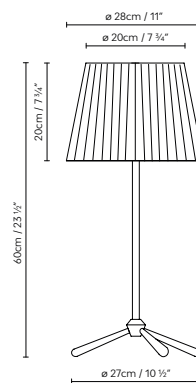

637120	PETITE 12 GREY +							230,99
637122	PETITE 12 SILVER +	LED 6W (E14) / Fluo. max. 11W (E14)	F/G	1,82	68 x 27,5 x 15,5 cm VOL 0,03 m³	☺		230,99
637121	PETITE 12 WHITE +							230,99
637900	PETITE BRACKET A GREY							79,68
637902	PETITE BRACKET A SILVER			0,63	15 x 14 x 12 cm VOL 0,002 m³			79,68
637901	PETITE BRACKET A WHITE							79,68
637920	PETITE BRACKET B GREY							85,92
637922	PETITE BRACKET B SILVER			2,523	20 x 16 x 15 cm VOL 0,005 m³			85,92
637921	PETITE BRACKET B WHITE							85,92
637940	PETITE BRACKET C GREY							85,92
637942	PETITE BRACKET C SILVER			0,63	15 x 14 x 12 cm VOL 0,003 m³			85,92
637941	PETITE BRACKET C WHITE							85,92

Regina

by Jorge Pensi

REGINA T

☺ Raw, Aluminium (shiny) and White.

625006	REGINA T LED RAW							€ 380,85
625007	REGINA T LED ALUMINIUM	LED 2 x 3,2W 700lm 350mA 3000K CRI≥90 110-230V	F	3,75	64 x 24 x 24 cm VOL 0,037 m³	☺		380,85
625009	REGINA T LED WHITE							427,13
625010	REGINA T HALO RAW							339,89
625000	REGINA T HALO ALUMINIUM	Halo. 2 x max. 20W 12V (G6,35)	G	3,75	64 x 24 x 24 cm VOL 0,037 m³	☺		339,89
625001	REGINA T HALO WHITE							349,39

Royal

by David Abad

ROYAL T36

ROYAL T60

☺ Black and Beige.

☺ DIMMER

☺ ROYALS p. 25

☺ ROYAL F p. 33

704000	ROYAL T36 BLACK							€ 296,89
704001	ROYAL T36 BEIGE	LED 6W (E14) DIM	F	3,5	59 x 54,5 x 22 cm VOL 0,07 m³	☺		296,89
704010	ROYAL T60 BLACK							454,52
704011	ROYAL T60 BEIGE	LED 10W (E27) DIM / Fluo. max. 23W (E27) DIM	D/G	4,5	32 x 32 x 54 cm VOL 0,055 m³	☺		454,52