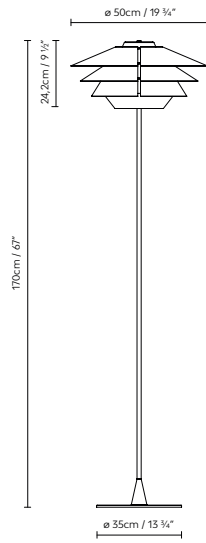

Overlay

by e27, Tim Brauns

OVERLAY F

- Cognac glass + Beige / Copper / Beige (matte).
- Cognac glass + Yellow / Grey-Beige / Beige (matte).
- Grey glass + Beige / Beige / Beige (matte).
- Grey glass + Dark Blue / Light Blue / Beige (matte).

OVERLAY S p. 22

OVERLAY T p. 38

734212	OVERLAY F COGNAC GLASS BEIGE/COPPER/BEIGE								1.011,38
734213	OVERLAY F COGNAC GLASS YELLOW/GREY/BEIGE	LED 13W (E27) / Fluo. max. 20W (E27)	D/G	13	17x 17 x 175 + 51 x 51 x 8 + 50 x 50 x 59 cm				1.011,38
734214	OVERLAY F GREY GLASS BEIGE/BEIGE/BEIGE								1.011,38
734215	OVERLAY F GREY GLASS DARK BLUE/LIGHT BLUE/BEIGE								1.011,38
CASAMBI on request / bajo pedido									100,00