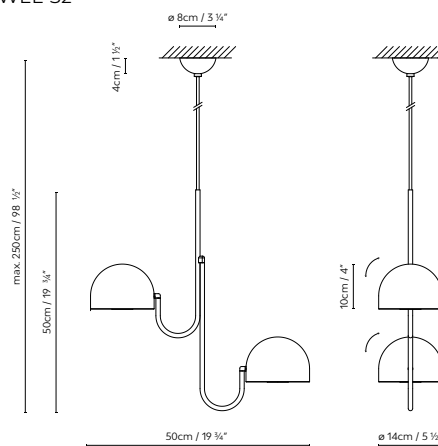

BOWEE S2

- Beige (matte), Clear turquoise (matte), Metallic English bronze and Black.
- **DIMMER**
- **BOWEE F** p. 31
- **BOWEE W** p. 46

							€
758300	BOWEE S1 BEIGE						300,00
758301	BOWEE S1 CLEAR TURQUOISE	LED 6,4W 720lm 350mA 2700K	G		58 x 23 x 23 cm		300,00
758302	BOWEE S1 METALLIC ENGLISH BRONZE	CRI≥90 100-230V			VOL 0,030 m³		300,00
758303	BOWEE S1 BLACK						300,00
758320	BOWEE S2 BEIGE						554,00
758321	BOWEE S2 CLEAR TURQUOISE	LED 2 x 6,4W 1440lm 350mA 2700K	G		70 x 70 x 20 cm		554,00
758322	BOWEE S2 METALLIC ENGLISH BRONZE	CRI≥90 100-230V			VOL 0,098 m³		554,00
758323	BOWEE S2 BLACK						554,00
CASAMBI on request / bajo pedido							150,00