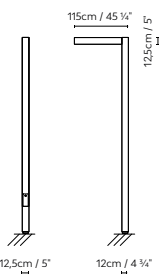

ZENETE 400-1