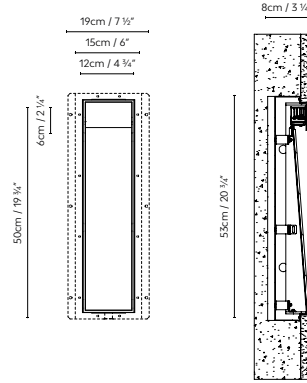

Zen

by Martínez y Soler Arquitectos

ZEN

ZEN WR

Corten steel / wood and Stainless steel 316L / Black Markina marble.

							€
746250	ZEN CORTEN-WOOD	LED 4,5W 546lm 250mA 3000K CRI≥90 230V	F	8	66,5 x 15,5 x 15,5 cm VOL 0,016 m ³		543,55
746251	ZEN INOX-MARBLE	LED 4,5W 546lm 250mA 3000K CRI≥90 230V	F	8	66,5 x 15,5 x 15,5 cm VOL 0,016 m ³		944,08
746150	ZEN WR CORTEN-WOOD	LED 4,5W 546lm 250mA 3000K CRI≥90 230V	F	8	66,5 x 15,5 x 15,5 cm VOL 0,016 m ³		651,48
746151	ZEN WR INOX-MARBLE	LED 4,5W 546lm 250mA 3000K CRI≥90 230V	F	8	66,5 x 15,5 x 15,5 cm VOL 0,016 m ³		991,38