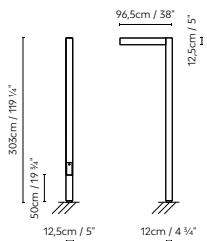

ZENETE 300-1