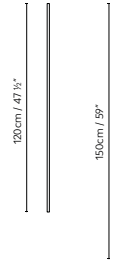

SPEERS OUTDOOR STEM ACCESORY 120/150

SPEERS OUTDOOR CONNECTION BOX

753200	SPEERS OUTDOOR F ACCESORY								€
						29,5	128 x 16,5 x 14,5 + 28 x 28 x 41 cm VOL 0,062 m ³		750,75
753110	SPEERS OUTDOOR W ACCESORY					0,324	16,5 x 14,5 x 12,5 cm VOL 0,002 m ³		70,30
753130	SPEERS OUTDOOR ANGLE ACCESORY					0,6	20 x 16 x 15 cm VOL 0,005 m ³		135,19
753400	SPEERS OUTDOOR C ACCESORY					0,6	20 x 16 x 15 cm VOL 0,005 m ³		92,47
753900	SPEERS OUTDOOR CONNECTION BOX					0,6	20 x 16 x 15 cm VOL 0,005 m ³		154,12
753920	SPEERS OUTDOOR STEM ACCESORY 120					1,386	125 x 6 x 6 cm VOL 0,004 m ³		86,52
753930	SPEERS OUTDOOR STEM ACCESORY 150					1,715	155 x 6 x 6 cm VOL 0,005 m ³		97,34
753000	SPEERS OUTDOOR LIGHT SOURCE BLACK								
753001	SPEERS OUTDOOR LIGHT SOURCE WHITE	LED 7W 520lm 2700K CRI≥90 230V	G	1,2	16 x 16 x 25 cm VOL 0,006 m ³			⊕	450,45