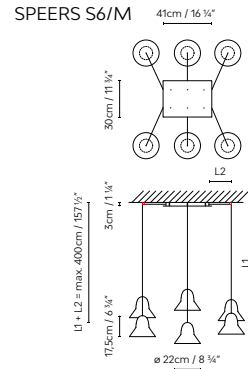

€
729308	SPEERS S1/M BLACK		2,21	31 x 31 x 32,5 cm VOL 0,03 m³		400,40
729309	SPEERS S1/L BLACK		2,9	46 x 46 x 26 cm VOL 0,05 m³		419,65
729303	SPEERS S1/M WHITE		2,21	31 x 31 x 32,5 cm VOL 0,03 m³		400,40
729304	SPEERS S1/L WHITE		2,9	46 x 46 x 26 cm VOL 0,05 m³		419,65
729318	SPEERS SR1/M BLACK		1,81	31 x 31 x 32,5 cm VOL 0,03 m³		365,93
729319	SPEERS SR1/L BLACK		2,5	46 x 46 x 26 cm VOL 0,05 m³		384,30
729313	SPEERS SR1/M WHITE		1,81	31 x 31 x 32,5 cm VOL 0,03 m³		365,93
729314	SPEERS SR1/L WHITE		2,5	46 x 46 x 26 cm VOL 0,05 m³		384,30
729398	SPEERS SINGLE M BLACK+		1,81	31 x 31 x 32,5 cm VOL 0,03 m³		328,65
729399	SPEERS SINGLE L BLACK+		2,5	46 x 46 x 26 cm VOL 0,05 m³		346,50
729393	SPEERS SINGLE M WHITE+		1,81	31 x 31 x 32,5 cm VOL 0,03 m³		328,65
729394	SPEERS SINGLE L WHITE+		2,5	46 x 46 x 26 cm VOL 0,05 m³		346,50