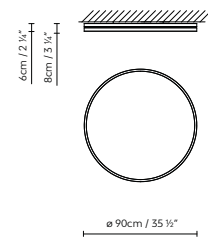

LITE HOLE C/W 90