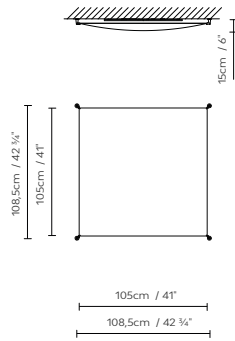

Veroca

by Werner Aisslinger

VEROCA 1

VEROCA 2

VEROCA 3

VEROCA 4

- White and Natural white.
- DIMMER**

							€
818410EE	VEROCA 1 ELECTRONIC (2G11) BODY +	Fluo. 6 x 55W (2G11)	G				640,85
818415	VEROCA 1 ELECTRONIC (G5) BODY +	Fluo. 6 x 28/54W (G5)	G	14	127 x 35 x 16 cm		640,85
818410DD	VEROCA 1 DIM (2G11) BODY +	Fluo. 6 x 55W (2G11) DIM PUSH/DALI	G		VOL 0,07 m³		893,10
818415DD	VEROCA 1 DIM 1-10V (G5) BODY +	Fluo. 6 x 28/54W (G5) DIM 1-10V	G				893,10
818416D	VEROCA 1 LED DIM PUSH-DALI BODY +	LED 6 x 21W 21216lm 450mA 3000K CRI≥90 230V DIM PUSH/DALI	D	14	127 x 35 x 16 cm		923,63
818417	VEROCA 1 LED DIM PHASE CUT BODY +	LED 6 x 16W 15876lm 350mA 2700K CRI≥90 230V DIM PHASE CUT	D		VOL 0,07 m³		923,63
818411	VEROCA 1 SHADE WHITE			1	177 x 6 x 6 cm		205,24
818412	VEROCA 1 SHADE NATURAL WHITE				VOL 0,006 m³		205,24
818420EE	VEROCA 2 ELECTRONIC (2G11) BODY +	Fluo. 4 x 36W (2G11)	G				347,07
818425	VEROCA 2 ELECTRONIC (G5) BODY +	Fluo. 4 x 14/24W (G5)	G	6,25	65 x 35 x 13 cm		347,07
818420DD	VEROCA 2 DIM (2G11) BODY +	Fluo. 4 x 36W (2G11) DIM PUSH/DALI	G		VOL 0,031 m³		518,35
818425DD	VEROCA 2 DIM 1-10V (G5) BODY +	Fluo. 4 x 14/24W (G5) DIM 1-10V	G				518,35
818426D	VEROCA 2 LED DIM PUSH-DALI BODY +	LED 4 x 10,25W 7072lm 450mA 3000K CRI≥90 230V DIM PUSH/DALI	D	6,25	65 x 35 x 13 cm		531,85
818427	VEROCA 2 LED DIM PHASE CUT BODY +	LED 4 x 8W 5292lm 350mA 2700K CRI≥90 230V DIM PHASE CUT	D		VOL 0,031 m³		531,85
818421	VEROCA 2 SHADE WHITE			0,5	111 x 6 x 6 cm		126,80
818422	VEROCA 2 SHADE NATURAL WHITE				VOL 0,004 m³		126,80
818435	VEROCA 3 ELECTRONIC (G5) BODY +	Fluo. 2 x 28/54W (G5)	G	6,3	127 x 35 x 15 cm		315,88
818435DD	VEROCA 3 DIM 1-10V (G5) BODY +	Fluo. 2 x 28/54W (G5) DIM 1-10V	G		VOL 0,067 m³		406,74
818436D	VEROCA 3 LED DIM PUSH-DALI BODY +	LED 2 x 21W 7072lm 450mA 3000K CRI≥90 230V DIM PUSH/DALI	D	6,3	127 x 35 x 15 cm		410,65
818437	VEROCA 3 LED DIM PHASE CUT BODY +	LED 2 x 16W 5292lm 350mA 2700K CRI≥90 230V DIM PHASE CUT	D		VOL 0,067 m³		410,65
818431	VEROCA 3 SHADE WHITE			0,75	177 x 6 x 6 cm		126,18
818432	VEROCA 3 SHADE NATURAL WHITE				VOL 0,006 m³		126,18
818445	VEROCA 4 ELECTRONIC (G5) BODY +	Fluo. 2 x 14/24W (G5)	G	3,75	65 x 35 x 13 cm		202,51
818445DD	VEROCA 4 DIM 1-10V (G5) BODY +	Fluo. 2 x 14/24W (G5) DIM 1-10V	G		VOL 0,03 m³		286,87
818446D	VEROCA 4 LED DIM PUSH-DALI BODY +	LED 2 x 10,5W 3536lm 450mA 3000K CRI≥90 230V DIM PUSH/DALI	D	3,75	65 x 35 x 13 cm		286,28
818447	VEROCA 4 LED DIM PHASE CUT BODY +	LED 2 x 8W 2646lm 350mA 2700K CRI≥90 230V DIM PHASE CUT	D		VOL 0,03 m³		286,28
818441	VEROCA 4 SHADE WHITE			0,5	111 x 6 x 6 cm		117,04
818442	VEROCA 4 SHADE NATURAL WHITE				VOL 0,003 m³		117,04
CASAMBI on request / bajo pedido (Veroca LED)							150,00