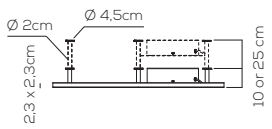

altezze disponibili
available heights