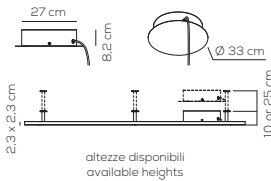

## PL UL 1 180 h10 cm canopy PL UL 2 180 h25 cm canopy

PL UL 1: kg 10,4 m<sup>3</sup> 0,330  
PL UL 2: kg 11,0 m<sup>3</sup> 0,330

rosone standard / standard canopy

altezze disponibili  
available heights