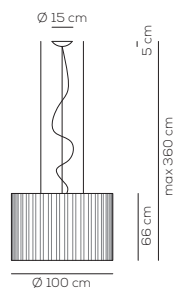

Skirt

Manuel Vivian

Collezione di lampade da soffitto, a sospensione e da tavolo con paralume in tessuto ignifugato TREVIRA® CS. Disponibile in varie dimensioni e colori, anche con tessuto esterno retato nero.

Collection of ceiling, suspended and table lamps in flame-retardant TREVIRA®CS fabric, available in several sizes and colours. The fabric can also come in a double-layer version with an exterior black net fabric.

SP SKR 100

kg 12.5 m³ 1.06

SKIRT / with upward and downward lighting / diffuser INCLUDED / DRIVER INCLUDED

Type	Article	Exterior Net	Fabric Colours	Source	EURO
SP	SKR 100 E27	NE black net	BC white	E27 4 x Max 20W LED or 4 x Max 70W halogen	3.329,00
		XX no black net	AR orange		2.716,00
			BL blue		
			GR light grey		
			RS red		
			VE light green		

IP20 +LED

220-240V_{ac}

example composition code SP SKR100E27 XX RS

Equivalent Sound Absorption Area (A) in m² per lamp

FREQUENCY	125 HZ	250 HZ	500 HZ	1000 HZ	2000 HZ	4000 HZ	8000 HZ	125-8000 HZ	500-2000 HZ
A	0,30	0,56	0,89	1,22	1,33	1,56	2,78	1,23	1,15

Equivalent Sound Absorption Area (A) in m² per lamp

FREQUENCY	125 HZ	250 HZ	500 HZ	1000 HZ	2000 HZ	4000 HZ	8000 HZ	125-8000 HZ	500-2000 HZ
A	0,41	0,98	1,26	1,49	1,66	1,89	2,96	1,52	1,47