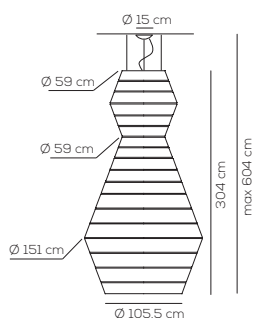

Layers

Vanessa Vivian

Collezione composta da lampade a sospensione con struttura metallica rivestita con fettuccia di tessuto ignifugato pongé superliscio. Disponibile vari colori e dimensioni. Sorgente luminosa con attacco a vite.

Collection consisting of suspended lamps with a metal frame covered with strips of extra smooth flame-retardant pongé fabric. Available in several colours and sizes. Screw fitting light source.

SP LAY B

kg 48.5 m³ 2.06

LAYERS

Type	Article	Colours	Code End	Source	EURO
SP	LAY B XX E27	BC white BW warm white	XX	E27 15 x Max 16W LED or 15 x Max 70W halogen	8.770,00

IP20 **+LED**

220-240V_{AC}

example composition code SP LAYBXXE27 BW XX

Equivalent Sound Absorption Area (A) in m² per lamp

FREQUENCY	125 HZ	250 HZ	500 HZ	1000 HZ	2000 HZ	4000 HZ	8000 HZ	125-8000 HZ	500-2000 HZ
A	0,33	2,33	4,12	5,56	7,65	9,54	11,22	5,82	5,78