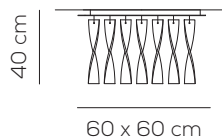

## PL AUR P 30

kg 22 m<sup>3</sup> 0.33