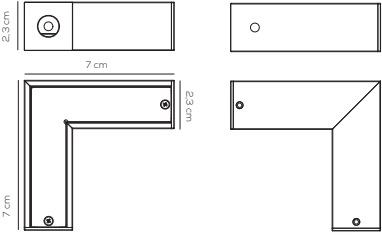

CORNER CONNECTION

kg 0,17