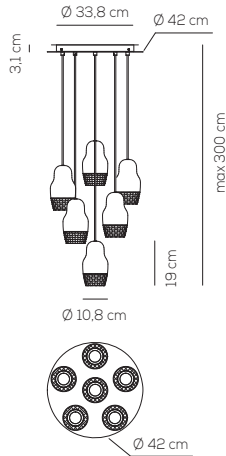

## SP FEDOR 6

kg 9.12 m<sup>3</sup> 0.24