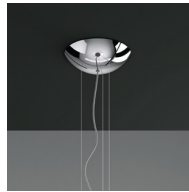

chrome canopy