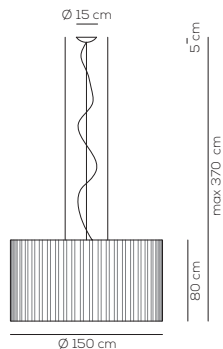

Skirt

Manuel Vivian

Collezione di lampade da soffitto, a sospensione e da tavolo con paralume in tessuto ignifugato TREVIRA® CS. Disponibile in varie dimensioni e colori, anche con tessuto esterno retato nero.

Collection of ceiling, suspended and table lamps in flame-retardant TREVIRA®CS fabric, available in several sizes and colours. The fabric can also come in a double-layer version with an exterior black net fabric.

SP SKR 150 LED

SKIRT / with upward and downward lighting / diffuser INCLUDED / DRIVER INCLUDED

Type	Article	Exterior Net	Fabric Colours	Source	EURO
SP	SKR 150 LED	NE black net	BC white	LED 98W - diffused beam 3000K* 4000K upon request	6.025,00
		XX no black net	AR orange		4.860,00
			BL blue		
			GR light grey		
			RS red		
			VE light green		

IP20 CRI90

~10719 lm* 109 lm/W*

110-240Vac

example composition code SP SKR150LED NE BC

Equivalent Sound Absorption Area (A) in m² per lamp

FREQUENCY	125 HZ	250 HZ	500 HZ	1000 HZ	2000 HZ	4000 HZ	8000 HZ	125-8000 HZ	500-2000 HZ
A	1,23	1,87	2,51	3,22	3,38	3,51	4,39	2,87	3,04

Equivalent Sound Absorption Area (A) in m² per lamp

FREQUENCY	125 HZ	250 HZ	500 HZ	1000 HZ	2000 HZ	4000 HZ	8000 HZ	125-8000 HZ	500-2000 HZ
A	1,45	1,98	2,67	3,42	3,51	3,79	4,68	3,07	3,20