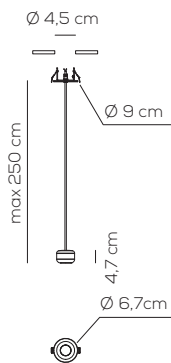

SP URBMI PI (RECESSED)

kg 0,5 m³ 0,004

URBAN MINI / solo con illuminazione verso il basso / downward lighting only / driver not included

Type	Article	CCT	Colours	Source (LCC)	EURO
SP	URBMI PI	1 2700K	BC wrinkled white	LCC 6,5W - diffused beam	213,00
		2 3000K*	BR matt bronze		230,00
		3 3500K	NI matt nickel		230,00

700mA - 9,2Vdc **LED** ~671 lm* ~103 lm/W*
foro - hole Ø 4,5 cm / profondità min - min depth 10 cm
example composition code **SP URBMIPI2 NI LCC**

Compatible with pivot system
pag.76