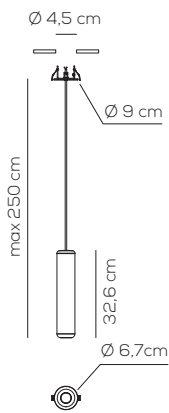

Urban mini

Dima Loginoff

1 edition

Collezione composta da lampade da soffitto e sospensione in alluminio. Disponibile in tre colori e dimensioni. Le sospensioni sono disponibili anche nella versione ad incasso. Sorgente luminosa a LED integrato dimmerabile.

Collection consisting of aluminium ceiling and suspended lamps, also in a recessed version. Available in three colours and sizes. Built-in dimmable LED light source.

SP URMIGI (RECESSED)

kg 1 m³ 0,025

URBAN MINI / solo con illuminazione verso il basso / downward lighting only

Type	Article	Colours	Finishing	Source	EURO
SP	URMIGI	BC wrinkled white BR matt bronze NI matt nickel	XX	LED 8W - diffused beam 2700K	280,00

CE IP20 CRI90 220-240VAC LED (~640 lm* ~80 lm/W* 3000K*)

foro - hole Ø 4,5 cm / profondità min - min depth 10 cm

example composition code SP URMIGI NI XX LED