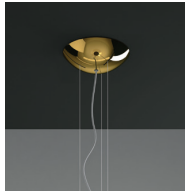

gold canopy