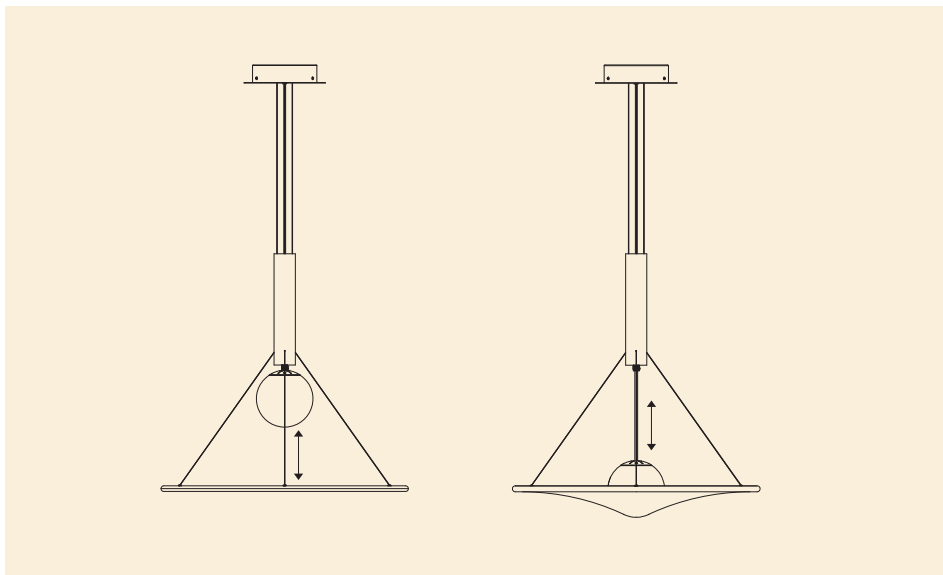

MANTO / DRIVER INCLUDED

Type	Article	Colours	Finishings	Source	EURO
SP	MAN 180	GR light grey	XX	LED 24.6W - diffused beam 3000K*, 2700K 3500K upon request	1.838,00

IP20 CRI>90 dimmable 0/1-10V 100-277VAC **LED** ~2911 lm* ~118 lm/W*
example composition code SP MAN 180 GR XX LED