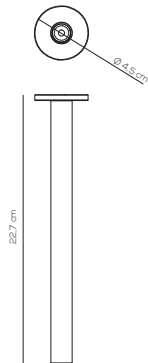

## SPACER ROD

kg 0,25

Code

ACPIEDINO22

Colours

DW desert white

GE greige

LA laguna aqua