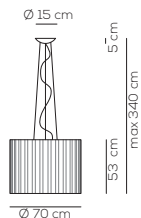

Skirt

Manuel Vivian

Collezione di lampade da soffitto, a sospensione e da tavolo con paralume in tessuto ignifugato TREVIRA® CS. Disponibile in varie dimensioni e colori, anche con tessuto esterno retato nero.

Collection of ceiling, suspended and table lamps in flame-retardant TREVIRA®CS fabric, available in several sizes and colours. The fabric can also come in a double-layer version with an exterior black net fabric.

SP SKR 070

kg 6.5 m³ 0.43

SKIRT / diffusore INCLUSO / diffuser INCLUDED

Type	Article	Exterior Net	Fabric Colours	Source	EURO
SP	SKR 070 E27	NE black net	BC white	E27 1 x Max 20W LED or 1 x Max 70W halogen	1.617,00
		XX no black net	AR orange		1.329,00
			BL blue		
			GR light grey		
			RS red		
			VE light green		

CE IP20 +LED 220-240Vac

example composition code SP SKR070E27 XX RS