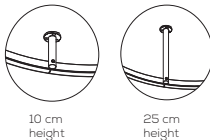

## PL UL 1 160 h10 cm canopy PL UL 2 160 h25 cm canopy

PL UL 1: kg 9.2 m<sup>3</sup> 0.310  
PL UL 2: kg 9.6 m<sup>3</sup> 0.310

rosone standard / standard canopy

altezze disponibili  
available heights

10 cm  
height