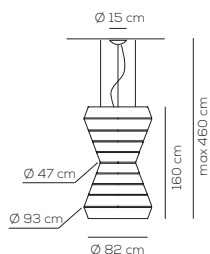

Layers

Vanessa Vivian

Collezione composta da lampade a sospensione con struttura metallica rivestita con fettucce di tessuto ignifugato pongé superliscio. Disponibile vari colori e dimensioni. Sorgente luminosa con attacco a vite.

Collection consisting of suspended lamps with a metal frame covered with strips of extra smooth flame-retardant pongé fabric. Available in several colours and sizes. Screw fitting light source.

SP LAY F

kg 25.1 m³ 0.76

LAYERS

Type	Article	Colours	Code End	Source	EURO
SP	LAY F XX E27	BC white BW warm white	XX	E27 9 x Max 16W LED or 9 x Max 70W halogen	3.943,00

IP20 **+LED**

220-240V_{AC}

example composition code SP LAYFXXE27 BC XX

Equivalent Sound Absorption Area (A) in m² per lamp

FREQUENCY	125 HZ	250 HZ	500 HZ	1000 HZ	2000 HZ	4000 HZ	8000 HZ	125-8000 HZ	500-2000 HZ
A	0,31	1,66	1,94	2,22	2,75	3,66	4,56	2,44	2,30