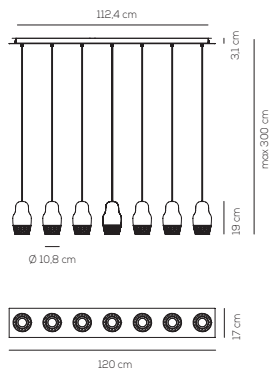

## SP FEDOR 7

kg 11 m<sup>3</sup> 0.25