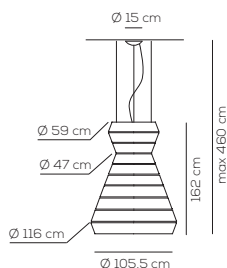

SPLAY A

kg 26.2 m³ 0.76

LAYERS

Type	Article	Colours	Code End	Source	EURO
SP	LAY A XX E27	BC white BW warm white	XX	E27 9 x Max 16W LED or 9 x Max 70W halogen	4.412,00

CE IP20 +LED 220-240V_{AC}
example composition code SP LAYAXXE27 BC XX

Equivalent Sound Absorption Area (A) in m² per lamp

FREQUENCY	125 HZ	250 HZ	500 HZ	1000 HZ	2000 HZ	4000 HZ	8000 HZ	125-8000 HZ	500-2000 HZ
A	0,32	1,89	1,99	2,67	3,25	3,66	4,54	2,62	2,64