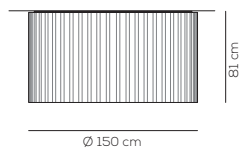

Skirt

Manuel Vivian

Collezione di lampade da soffitto, a sospensione e da tavolo con paralume in tessuto ignifugato TREVIRA® CS. Disponibile in varie dimensioni e colori, anche con tessuto esterno retato nero.

Collection of ceiling, suspended and table lamps in flame-retardant TREVIRA®CS fabric, available in several sizes and colours. The fabric can also come in a double-layer version with an exterior black net fabric.

PL SKR 150

kg 25 m³ 2.54

SKIRT / diffusore INCLUSO / diffuser INCLUDED

Type	Article	Exterior Net	Fabric Colours	Source	EURO
PL	SKR 150 E27	NE black net	BC white	E27 4 x Max 16W LED or 4 x Max 70W halogen	5.390,00
		XX no black net	AR orange		4.336,00
			BL blue		
			GR light grey		
			RS red		
			VE light green