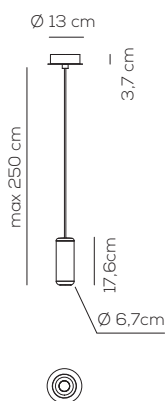

SP URBMI M

kg 0,5 m³ 0,04

URBAN MINI / solo con illuminazione verso il basso / downward lighting only / driver included

Type	Article	CCT	Colours	Source (LCC)	EURO
SP	URBMI M	1X 2700K	BC wrinkled white	LCC 6,5W - diffused beam	298,00
		2X 3000K*	BR matt bronze		318,00
		3X 3500K	NI matt nickel		318,00

CE IP20 CRI90 220-240V_{AC} **LED** ~671 lm* ~103 lm/W*

example composition code SP URBMIM2X BC LCC