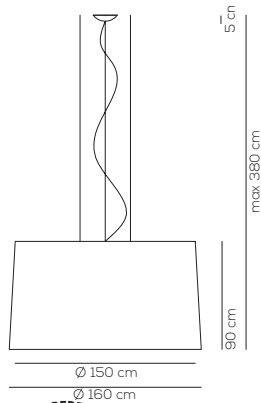

Velvet

Manuel Vivian

Collezione di lampade a sospensione e da soffitto con paralume troncoconico in tessuto ignifugato. Disponibile in vari colori e dimensioni.

Collection of ceiling and suspended lamps. The cone-shaped lampshade is covered with a flame-retardant. Available in several colours and sizes.

SP VEL 160

kg 25 m³ 4.32

VELVET / diffusore INCLUSO, con illuminazione verso alto e basso / diffuser INCLUDED, with upward and downward lighting

Type	Article	Colours (lampshade)	Colour (Radial diffuser)	Source	EURO	
SP	VEL 160 E27	BC ice white	BC white	E27 4 x Max 16W + 1 x Max 9,5W LED	7.953,00	
		BA ivory white	GI gold yellow			or
		BL blue	MA brown	4 x Max 57 W + 1 x Max 46W halogen		
		MA brown	MT brick red			
		NE black	NE black			

IP20 +LED

220-240VAc

example composition code SP VEL160E27 BL BC

Equivalent Sound Absorption Area (A) in m² per lamp

FREQUENCY	125 HZ	250 HZ	500 HZ	1000 HZ	2000 HZ	4000 HZ	8000 HZ	125-8000 HZ	500-2000 HZ
A	1,41	2,32	2,29	1,87	1,98	3,08	4,53	2,50	2,05