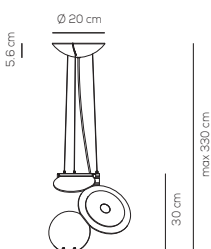

SP CUT

kg 5,57 m³ 0,133