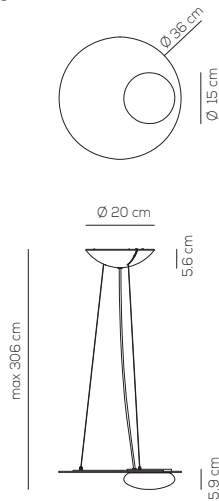

Kwic

S. & R. Cornelissen

Collezione di lampade a soffitto/parete, sospensione e terra con struttura metallica in alluminio e acciaio. Diffusore in vetro soffiato opalino. Disponibile in tre colori e due dimensioni. Sorgente luminosa a LED integrato dimmerabile.

Collection consisting of steel and aluminum ceiling/wall lamps, suspended and floor lamps with opaline blown glass diffuser. Available in three colours and two sizes. Built-in dimmable LED light source.

SP KWIC 36

kg 2.25 m³ 0,065