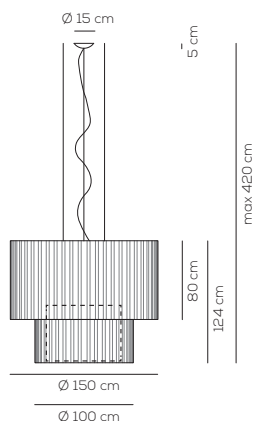

Skirt

Manuel Vivian

Collezione di lampade da soffitto, a sospensione e da tavolo con paralume in tessuto ignifugato TREVIRA® CS. Disponibile in varie dimensioni e colori, anche con tessuto esterno retato nero.

Collection of ceiling, suspended and table lamps in flame-retardant TREVIRA®CS fabric, available in several sizes and colours. The fabric can also come in a double-layer version with an exterior black net fabric.

SP SK 150 2

kg 23 m³ 2.54

SKIRT / diffuser INCLUDED, with upward and downward lighting

Type	Article	Exterior Net	Fabric Colours	Source	EURO
SP	SK 150 2 E27	NE black net	BC white	E27 4 x Max 16W + 1 x Max 12W LED or 4 x Max 70W + 1 x Max 57W halogen	7.020,00
		XX no black net	AR orange		5.479,00
			BL blue		
			GR light grey		
			RS red		
			VE light green		

IP20 +LED

220-240Vac

example composition code SP SK1502E27 NE BC

Equivalent Sound Absorption Area (A) in m² per lamp

FREQUENCY	125 HZ	250 HZ	500 HZ	1000 HZ	2000 HZ	4000 HZ	8000 HZ	125-8000 HZ	500-2000 HZ
A	0,66	2,67	2,96	3,54	3,73	4,23	5,08	3,27	3,41