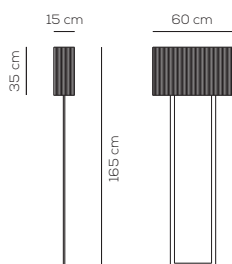

PT CLAVIU

kg 16 m³ 0.24

CLAVIUS

Type	Article	Colours	Finish	Source	EURO
PT	CLAVIU	BC white	CR chrome	E27 2 x Max 70W halogen (dimnable lamps required)	1.940,00
		TA tobacco	OR gold		2.228,00
		SA sand			

IP20 +LED 220-240V_{AC}

example composition code PT CLAVIU BC OR E27