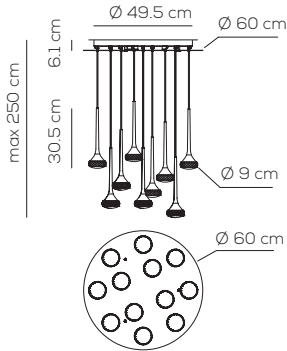

Fairy

Manuel Vivian

Collezione composta da faretto, lampade da parete, soffitto e sospensione con struttura in metallo e diffusore in cristallo. Disponibile in vari colori e dimensioni. Sorgente luminosa a LED integrato, dimmerabile per alcuni articoli.

Collection consisting of recessed downlights, wall, ceiling and suspended lamps with metal frame and glass diffuser. Available in several colours and sizes. Built-in (dimmerable for some versions) LED light source.

SP FAIR 12

kg 14.5 m³ 0.17

FAIRY / DRIVER INCLUDED

Type	Article	Colours	Finish	Source	EURO
SP	FAIR 12	CS crystal	CR white + chrome	LED 12 x 5,9W diffused beam - 2700K	4.216,00
		AM amber			4.506,00
		GR grey			4.506,00

CE IP20 CRI90 LED 12 x ~717 lm ~121 lm/W 110-240VAc
example composition code SP FAIR12 CS NI LED

optional accessories:

ANELLOFAIRY060X	kg 1.2 - m³ 0.034 - Ø 60 cm Anello per composizione personalizzata. Elementi di bloccaggio inclusi. Ring for customised composition. Fastening elements included.	189,00
ANELLOFAIRY100X	kg 2 - m³ 0.093 - Ø 100 cm Anello per composizione personalizzata. Elementi di bloccaggio inclusi. Ring for customised composition. Fastening elements included.	240,00

Suggeriamo l'uso di entrambi gli anelli da Ø 60 e Ø 100 cm per la creazione di composizioni personalizzate.
We suggest the use of both the Ø 60 e Ø 100 cm rings together when creating customised compositions.