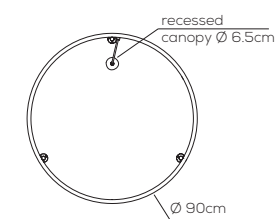

rosone incasso / recessed canopy