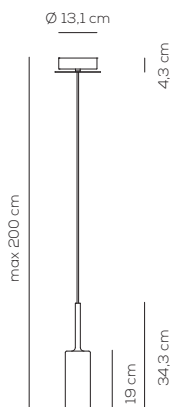

## SP SPILL P

kg 1.2 m<sup>3</sup> 0.02