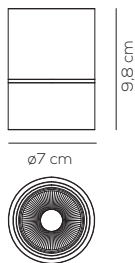

## PIVOT

kg 0.57 m<sup>3</sup> 0.005