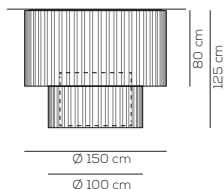

Skirt

Manuel Vivian

Collezione di lampade da soffitto, a sospensione e da tavolo con paralume in tessuto ignifugato TREVIRA® CS. Disponibile in varie dimensioni e colori, anche con tessuto esterno retato nero.

Collection of ceiling, suspended and table lamps in flame-retardant TREVIRA®CS fabric, available in several sizes and colours. The fabric can also come in a double-layer version with an exterior black net fabric.

PL SK 150 2

kg 30 m³ 2,54

SKIRT / diffusore INCLUSO / diffuser INCLUDED

Type	Article	Exterior Net	Fabric Colours	Source	EURO
PL	SK 150 2 E27	NE black net	BC white	E27 4 x Max 16W LED or 4 x Max 70W halogen	6.845,00
		XX no black net	AR orange		5.288,00
			BL blue		
			GR light grey		
			RS red		
			VE light green		

IP20 +LED

220-240Vac

example composition code PL SK1502E27 XX RS