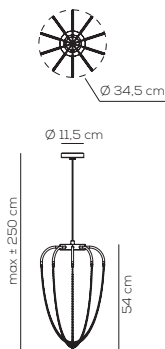

## SP ALYS 34

kg 2.5 m<sup>3</sup> 0.04