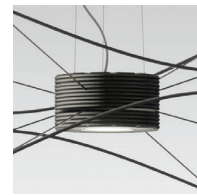

Hoops

Giovanni Barbato

Collezione composta da lampade da soffitto e sospensione con elementi intercambiabili di diverse forme e dimensioni. Finitura dorata o nera. Sorgente luminosa a LED integrato dimmerabile. Le lampade a sospensione prevedono un'illuminazione diretta ed indiretta.

Collection consisting of ceiling and suspended lamps with interchangeable elements in different shapes and sizes. Gold or black finish. Built-in dimmable LED light source. The suspended lamps can illuminate upward and downward.

COLOURS

black

PL HOOPS 2

kg 3.7 m³ 0.43

HOOPS

Type	Article	Colours / Finish	Source	EURO
PL	HOOPS 2	BC white/ BC white	LED 17W - diffused beam 3000K other CCT options available upon request	945,00
		NE black / NE black		945,00
		OR gold / OR gold		1.106,00

CE IP20 CRI90 220-240VAC LED ~1330 lm 78 lm/W
example composition code PL HOOPS2 NE NE LED

PL HOOPS 3

kg 4 m³ 0.43

HOOPS

Type	Article	Colours / Finish	Source	EURO
PL	HOOPS 3	BC white/ BC white	LED 17W - diffused beam 3000K other CCT options available upon request	977,00
		NE black / NE black		977,00
		OR gold / OR gold		1.159,00

CE IP20 CRI90 220-240VAC LED ~1330 lm 78 lm/W
example composition code PL HOOPS3 OR OR LED