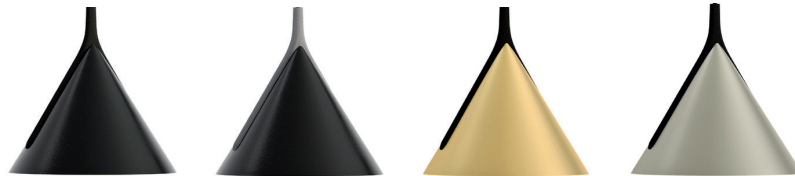

Jewel Mono

Yonoh

Collezione di lampade a sospensione in alluminio con arco in nylon riciclato PA12 arch. Disponibile in diverse versioni. La sorgente luminosa è a LED integrato dimmerabile o non dimmerabile. La particolare tecnica di produzione dell' archetto può avere lievi differenze di tonalità.

Collection consisting of suspended lamps made of aluminium and recycled PA12 arch. Available in different versions. Built-in dimmable or not dimmable LED light source. The particular production technique of the small arch could have slight differences of tonality.

COLOUR

black / black

black / gray

gold / black

greige / black upon request

SP JEWEL MONO 01

kg 0,9 m³ 0,004

JEWEL / DRIVER INCLUDED DIMMABLE

Type	Article	Beam- degrees	CCT	Colours / Finish	Source	EURO
SP	JM 01	1 12°	1 2700K	NE black / NE black	LED 6,5W	305,00
		3 38°	2 3000K	NE black / GR gray		305,00
			3500K upon request	OR gold / NE black		342,00
				GE greige / NE black upon request		

IP20 CRI>90

~671 lm* ~103 lm/W* 220-240VAc

example composition code SP JM 01 1 1 NE NE LED