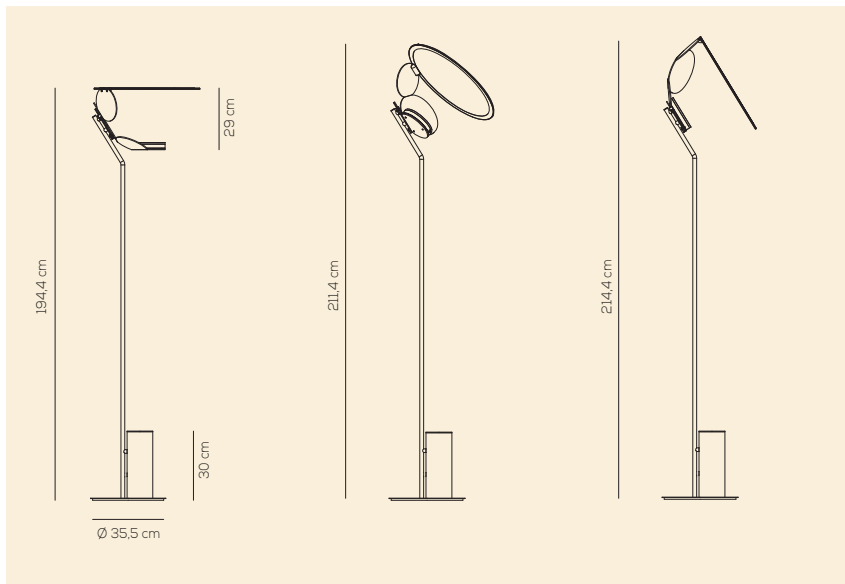

CUT / DIMMER INCLUDED

Type	Article	Colours	Finishings	Source	EURO
LT	CUT XXX	NE intense black	XX	LED 17W - optic ~ 60° beam 3000K	1.313,00

IP20
CRI>90
dimmable
110-240VAc
LED
~1376 lm ~81 lm/W

example composition code LT CUT XXX NE XX LED

Altre 2 posizioni di montaggio del diffusore / Installation of the diffuser in 2 additional positions