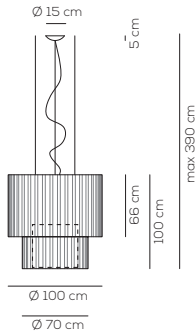

Skirt

Manuel Vivian

Collezione di lampade da soffitto, a sospensione e da tavolo con paralume in tessuto ignifugato TREVIRA® CS. Disponibile in varie dimensioni e colori, anche con tessuto esterno retato nero.

Collection of ceiling, suspended and table lamps in flame-retardant TREVIRA®CS fabric, available in several sizes and colours. The fabric can also come in a double-layer version with an exterior black net fabric.

SP SK 100 2

kg 18 m³ 1.06

SKIRT / diffusore INCLUSO, con illuminazione verso alto e basso / *diffuser INCLUDED, with upward and downward lighting*

Type	Article	Exterior Net	Fabric Colours	Source	EURO
SP	SK 100 2 E27	NE black net	BC white	E27 4 x Max 20W LED or 4 x Max 70W halogen	4.368,00
		XX no black net	AR orange		3.246,00
			BL blue		
			GR light grey		
			RS red		
			VE light green		

IP20 +LED

220-240VAc

example composition code SP SK1002E27 XX BC

Equivalent Sound Absorption Area (A) in m² per lamp

FREQUENCY	125 HZ	250 HZ	500 HZ	1000 HZ	2000 HZ	4000 HZ	8000 HZ	125-8000 HZ	500-2000 HZ
A	0,32	1,17	1,58	1,81	1,98	2,21	3,31	1,77	1,79

Equivalent Sound Absorption Area (A) in m² per lamp

FREQUENCY	125 HZ	250 HZ	500 HZ	1000 HZ	2000 HZ	4000 HZ	8000 HZ	125-8000 HZ	500-2000 HZ
A	0,47	0,98	1,67	2,23	2,49	2,78	4,03	2,09	2,13