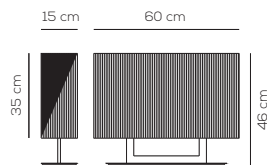

LT CLAVI G

kg 8 m³ 0.16

CLAVIUS

Type	Article	Colours	Finish	Source	EURO
LT	CLAVI G	BC white	CR chrome	E27 2 x Max 16W LED or 2 x Max 70W halogen	941,00
		TA tobacco	OR gold		1.037,00
		SA sand			

CE IP20 +LED 220-240V_{AC}

example composition code LT CLAVIG SA OR E27