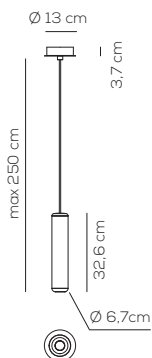

Urban mini

Dima Loginoff

New LCC edition

SP URBMI G

kg 0,5 m³ 0,04

Collezione composta da lampade da soffitto e sospensione in alluminio. Disponibile in tre colori e dimensioni. Le sospensioni sono disponibili anche nella versione ad incasso. Sorgente luminosa a LED integrato dimmerabile.

Collection consisting of aluminium ceiling and suspended lamps, also in a recessed version. Available in three colours and sizes. Built-in dimmable LED light source.

URBAN MINI / solo con illuminazione verso il basso / downward lighting only / driver included

Type	Article	CCT	Colours	Source (LCC)	EURO
SP	URBMIG	1X 2700K	BC wrinkled white	LCC 6,5W - diffused beam	330,00
		2X 3000K*	BR matt bronze		348,00
		3X 3500K	NI matt nickel		348,00

220-240V_{AC} **LED** ~671 lm* ~103 lm/W*

example composition code SP URBMIG 2X NI LCC