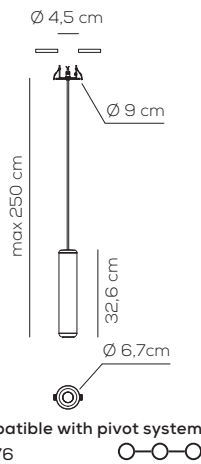

Urban mini

Dima Loginoff

New LCC edition

Collezione composta da lampade da soffitto e sospensione in alluminio. Disponibile in tre colori e dimensioni. Le sospensioni sono disponibili anche nella versione ad incasso. Sorgente luminosa a LED integrato dimmerabile.

Collection consisting of aluminium ceiling and suspended lamps, also in a recessed version. Available in three colours and sizes. Built-in dimmable LED light source.

SP URBMI GI (RECESSED)

kg 1 m³ 0,025

URBAN MINI / solo con illuminazione verso il basso / downward lighting only / driver not included

Type	Article	CCT	Colours	Source (LCC)	EURO
SP	URBMI GI	1 2700K	BC wrinkled white	LCC 6,5W - diffused beam	252,00
		2 3000K*	BR matt bronze		271,00
		3 3500K	NI matt nickel		271,00

CE IP20 CRI90 700mA - 9,2Vdc **LED** ~671 lm* ~103 lm/W*

foro - hole Ø 4,5 cm / profondità min - min depth 10 cm

example composition code SP URBMIGI2 NI LCC