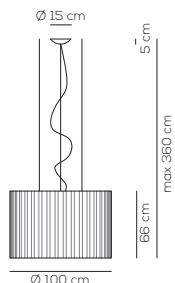

Skirt

Manuel Vivian

Collezione di lampade da soffitto, a sospensione e da tavolo con paralume in tessuto ignifugato TREVIRA® CS. Disponibile in varie dimensioni e colori, anche con tessuto esterno retato nero.

Collection of ceiling, suspended and table lamps in flame-retardant TREVIRA®CS fabric, available in several sizes and colours. The fabric can also come in a double-layer version with an exterior black net fabric.

SP SKR 100 LED

SKIRT / with upward and downward lighting / diffuser INCLUDED / DRIVER INCLUDED

Type	Article	Exterior Net	Fabric Colours	Source	EURO
SP	SKR 100 LED	NE black net	BC white	LED 98W - diffused beam 3000K* 4000K upon request	3.780,00
		XX no black net	AR orange		3.203,00
			BL blue		
			GR light grey		
			RS red		
			VE light green		

CE IP20 CRI90 LED ~10719 lm* 109 lm/W*

110-240Vac

example composition code SP SKR100LED XX RS

Equivalent Sound Absorption Area (A) in m² per lamp

FREQUENCY	125 HZ	250 HZ	500 HZ	1000 HZ	2000 HZ	4000 HZ	8000 HZ	125-8000 HZ	500-2000 HZ
A	0,30	0,56	0,89	1,22	1,33	1,56	2,78	1,23	1,15

Equivalent Sound Absorption Area (A) in m² per lamp

FREQUENCY	125 HZ	250 HZ	500 HZ	1000 HZ	2000 HZ	4000 HZ	8000 HZ	125-8000 HZ	500-2000 HZ
A	0,41	0,98	1,26	1,49	1,66	1,89	2,96	1,52	1,47