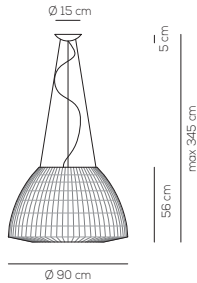

## SP BEL 090

kg 13.5 m<sup>3</sup> 1.06

BELL / diffusore INCLUSO, con illuminazione verso alto e basso / diffuser INCLUDED, with upward and downward lighting

Type	Article	Colours	Finish	Source	EURO
SP	BEL 090 E27	BC white	XX	E27 4 x Max 20W LED or 4 x Max 46W halogen	1.733,00
		BW warm white			1.883,00
		GI gold yellow			1.883,00
		NE black			1.883,00
		RS red			1.883,00