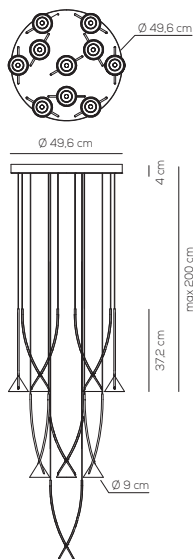

SP JEWD 10

kg 8,7 m³ 0,201

JEWEL / DRIVER INCLUDED DIMMABLE

Type	Article	Colours / Finish	Source	EURO
SP	JEWD 10	NE black / NE black GE greige / NE black	LED 10 x 6,5W - optic ~ 38° beam 3000K*, 2700K, 3500K dimmable	2.727,00

IP20 CRI>90 dimmable 0/1-10V LED ~6710 lm* ~103 lm/W* 220-240VAC

example composition code SP JEWD 10 NE NE LED