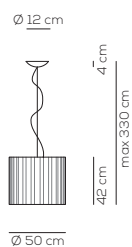

Skirt

Manuel Vivian

Collezione di lampade da soffitto, a sospensione e da tavolo con paralume in tessuto ignifugato TREVIRA® CS. Disponibile in varie dimensioni e colori, anche con tessuto esterno retato nero.

Collection of ceiling, suspended and table lamps in flame-retardant TREVIRA®CS fabric, available in several sizes and colours. The fabric can also come in a double-layer version with an exterior black net fabric.

SP SKR 050

kg 3.5 m³ 0.13

SKIRT / diffusore INCLUSO / diffuser INCLUDED

Type	Article	Exterior Net	Fabric Colours	Source	EURO
SP	SKR 050 E27	NE black net	BC white	E27 1 x Max 20W LED or 1 x Max 70W halogen	850,00
		XX no black net	AR orange		688,00
			BL blue		
			GR light grey		
			RS red		
			VE light green		

IP20 +LED

220-240Vac

example composition code SP SKR050E27 XX RS