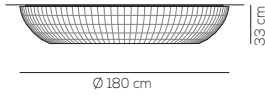

Bell

Manuel Vivian

Collezione composta da lampade da soffitto e a sospensione con struttura metallica rivestita con fettuccia di tessuto ignifugato pongé superliscio. Disponibile in vari colori e dimensioni. Sorgente luminosa con attacco a vite o a LED integrato dimmerabile.

Collection consisting of ceiling and suspended lamps with a metal frame covered with strips of extra smooth flame-retardant pongé fabric. Available in several colours and sizes. Screw fitting or built-in dimmable LED light source.

PL BEL 180

kg 27 m³ 2,64

BELL / diffusore INCLUSO / diffuser INCLUDED

Type	Article	Colours	Finish	Source	EURO
PL	BEL 180 E27	BC white BW warm white GI gold yellow NE black RS red	XX	E27 5 x Max 16W LED or 5 x Max 46W halogen	3.888,00

CE IP20 +LED 220-240V_{ac}

example composition code PL BEL180E27 BW XX