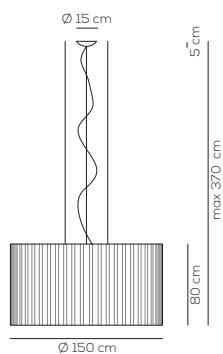

Skirt

Manuel Vivian

Collezione di lampade da soffitto, a sospensione e da tavolo con paralume in tessuto ignifugato TREVIRA® CS. Disponibile in varie dimensioni e colori, anche con tessuto esterno retato nero.

Collection of ceiling, suspended and table lamps in flame-retardant TREVIRA®CS fabric, available in several sizes and colours. The fabric can also come in a double-layer version with an exterior black net fabric.

SP SKR 150

kg 19 m³ 2.54

SKIRT / diffusore INCLUSO, con illuminazione verso alto e basso / *diffuser INCLUDED, with upward and downward lighting*

Type	Article	Exterior Net	Fabric Colours	Source	EURO
SP	SKR 150 E27	NE black net	BC white	E27 4 x Max 16W + 1 x Max 12W LED	5.385,00
		XX no black net	AR orange	or 4 x Max 70W + 1 x Max 57W halogen	4.312,00
			BL blue		
			GR light grey		
			RS red		
			VE light green		

IP20 +LED

220-240Vac

example composition code SP SKR150E27 XX BC

Equivalent Sound Absorption Area (A) in m² per lamp

FREQUENCY	125 HZ	250 HZ	500 HZ	1000 HZ	2000 HZ	4000 HZ	8000 HZ	125-8000 HZ	500-2000 HZ
A	1,23	1,87	2,51	3,22	3,38	3,51	4,39	2,87	3,04

Equivalent Sound Absorption Area (A) in m² per lamp

FREQUENCY	125 HZ	250 HZ	500 HZ	1000 HZ	2000 HZ	4000 HZ	8000 HZ	125-8000 HZ	500-2000 HZ
A	1,45	1,98	2,67	3,42	3,51	3,79	4,68	3,07	3,20