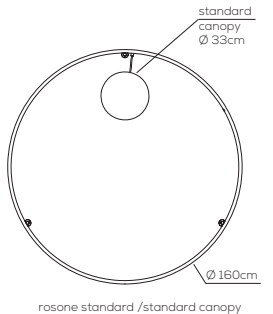

## PL UL 1 160 h10 cm canopy PL UL 2 160 h25 cm canopy

PL UL 1: kg 9.2 m<sup>3</sup> 0.310  
PL UL 2: kg 9.6 m<sup>3</sup> 0.310

rosone standard / standard canopy

altezze disponibili  
available heights

10 cm  
height