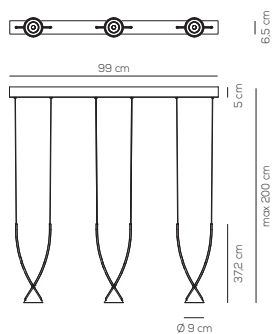

SP JEWE / JEWD 03

kg 3,5 m³ 0,0208

JEWEL / DRIVER INCLUDED DIMMABLE

Type	Article	Colours / Finish	Source	EURO
SP	JEWD 03	NE black / NE black GE greige / NE black	LED 3 x 6,5W - optic ~ 38° beam 3000K*, 2700K, 3500K dimmable	1.012,00

CE IP20 CRI>90 dimmable 0/1-10V LED ~2013 lm* ~103 lm/W* 220-240Vac

example composition code SP JEWD 03 NE NE LED