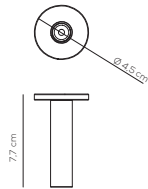

## SPACER ROD

kg 0,15

Code

ACPIEDINO07

Colours

DW desert white

GE greige

LA laguna aqua