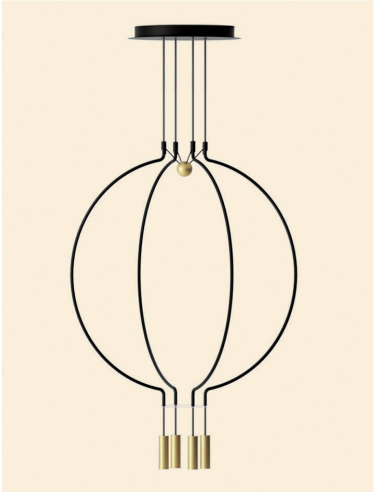

Liaison compositions ○○○