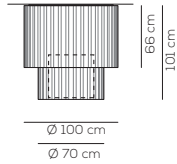

Skirt

Manuel Vivian

Collezione di lampade da soffitto, a sospensione e da tavolo con paralume in tessuto ignifugato TREVIRA® CS. Disponibile in varie dimensioni e colori, anche con tessuto esterno retato nero.

Collection of ceiling, suspended and table lamps in flame-retardant TREVIRA®CS fabric, available in several sizes and colours. The fabric can also come in a double-layer version with an exterior black net fabric.

PL SK 100 2

kg 18 m³ 1.06

SKIRT / diffusore INCLUSO / diffuser INCLUDED

Type	Article	Exterior Net	Fabric Colours	Source	EURO
PL	SK 100 2 E27	NE black net	BC white	E27 3 x Max 16W LED or 3 x Max 70W halogen	4.059,00
		XX no black net	AR orange		3.018,00
			BL blue		
			GR light grey		
			RS red		
			VE light green		

IP20 +LED

220-240Vac

example composition code PL SK1002E27 XX RS