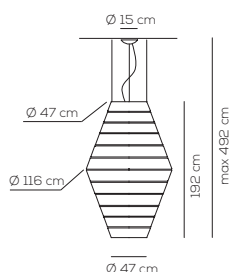

## SP LAY D

kg 29.3 m<sup>3</sup> 0.76