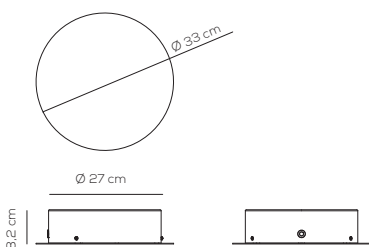

## CANOPY

kg 2,5

Code

ACCANOPYTO001

Colours

DW desert white

GE greige

LA laguna aqua