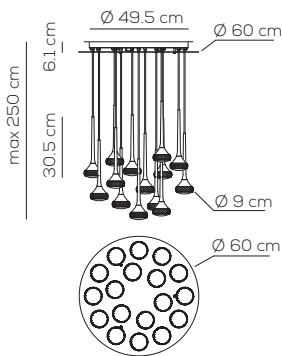

SP FAIR 18

kg 20.1 m³ 0.28

FAIRY / DRIVER INCLUDED

Type	Article	Colours	Finish	Source	EURO
SP	FAIR 18	CS crystal	CR white + chrome	LED 18 x 5,9W diffused beam - 2700K	5.670,00
		AM amber			6.402,00
		GR grey			6.402,00

CE IP20 CRI90 LED 18 x ~717 lm ~121 lm/W 110-240VAc
example composition code SP FAIR18 CS CR LED

optional accessories:

ANELLOFAIRY060X	kg 1.2 - m³ 0.034 - Ø 60 cm Anello per composizione personalizzata. Elementi di bloccaggio inclusi. Ring for customised composition. Fastening elements included.	189,00
ANELLOFAIRY100X	kg 2 - m³ 0.093 - Ø 100 cm Anello per composizione personalizzata. Elementi di bloccaggio inclusi. Ring for customised composition. Fastening elements included.	240,00

Suggeriamo l'uso di entrambi gli anelli da Ø 60 e Ø 100 cm per la creazione di composizioni personalizzate.
We suggest the use of both the Ø 60 e Ø 100 cm rings together when creating customised compositions.