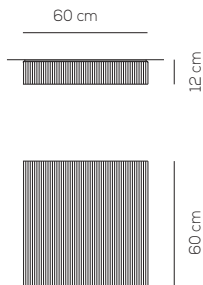

Clavius

Manuel Vivian

Collezione composta da lampade da parete, soffitto, sospensione, tavolo e da terra con montatura in metallo e paralume lavorato a mano con fili setati. Disponibile in vari colori e dimensioni. Sorgente luminosa con attacco a vite.

Collection consisting of wall, ceiling, suspended, table and floor lamps. Metal frame and hand-made silken thread lampshade. Available in several colours and sizes. Screw fitting light source.

PL CLAVIU

kg 3 m³ 0.06

CLAVIUS

Type	Article	Colours	Finish	Source	EURO
PL	CLAVIU	BC white	XX white	E27 3 x Max 9,5W LED or 3 x Max 46W halogen	437,00
		TA tobacco			
		SA sand			

IP20 +LED 220-240V_{AC}

example composition code PL CLAVIU BC XX E27