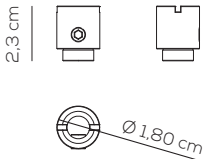

CABLE LOCK

kg 0,015

Code	Colours	EURO
ACBLOCCACAV01	DW desert white	21,00
	GE greige	
	LA laguna aqua	
	ER earth red	
	NE intense black	

example composition code ACBLOCCACAV01 DW