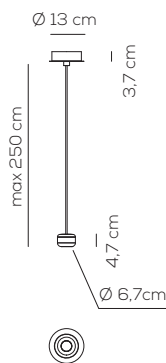

SP URBMI P

kg 0,5 m³ 0,004

URBAN MINI / solo con illuminazione verso il basso / downward lighting only / driver included

Type	Article	CCT	Colours	Source (LCC)	EURO
SP	URBMI P	1X 2700K	BC wrinkled white	LCC 6,5W - diffused beam	280,00
		2X 3000K*	BR matt bronze		300,00
		3X 3500K	NI matt nickel		300,00

CE IP20 CRI90 220-240V_{AC} **LED** ~671 lm* ~103 lm/W*

example composition code SP URBMIP2X BR LCC