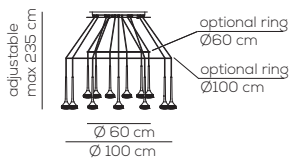

SP FAIR 18

kg 20.1 m³ 0.28

FAIRY / DRIVER INCLUDED

Type	Article	Colours	Finish	Source	EURO
SP	FAIR 18	CS crystal	CR white + chrome	LED 18 x 5,9W diffused beam - 2700K	5.670,00
		AM amber			6.402,00
		GR grey			6.402,00

CE IP20 CRI90 LED 18 x ~717 lm ~121 lm/W 110-240VAc
example composition code SP FAIR18 CS CR LED

optional accessories:

ANELLOFAIRY060X	kg 1.2 - m³ 0.034 - Ø 60 cm Anello per composizione personalizzata. Elementi di bloccaggio inclusi. Ring for customised composition. Fastening elements included.	189,00
ANELLOFAIRY100X	kg 2 - m³ 0.093 - Ø 100 cm Anello per composizione personalizzata. Elementi di bloccaggio inclusi. Ring for customised composition. Fastening elements included.	240,00

Suggeriamo l'uso di entrambi gli anelli da Ø 60 e Ø 100 cm per la creazione di composizioni personalizzate.
We suggest the use of both the Ø 60 e Ø 100 cm rings together when creating customised compositions.