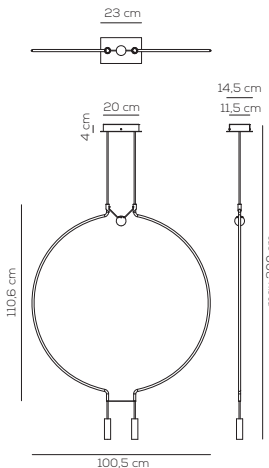

SP LIAI G 2

kg 2,734 m³ 0,16

LIAISON / DRIVER INCLUDED

Type	Article	Arch / Final & sphere finishes	Source	EURO
SP	LIAI G 2	NE black / NE black	LED 2 x 6,7W - optic ~ 40° beam 3000K* 2700K upon request	859,00
		NE black / OO matt gold		935,00
		OO matt gold / NE black		1.221,00

IP20 CRI>90 **LED** ~1342 lm* ~100 lm/W* 220-240VAC

example composition code SP LIAI G 2 OO NE LED