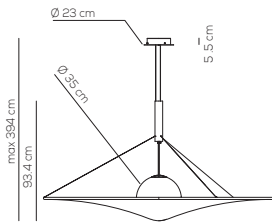

Manto

Davide Besozzi

Collezione di lampade a sospensione con struttura metallica in alluminio e acciaio. Diffusore in vetro soffiato e tessuto elastico removibile e lavabile. Il diffusore è regolabile nella posizione in altezza. Disponibile in tre dimensioni. Sorgente luminosa a LED integrato dimmerabile.

Collection consisting of aluminum and steel suspended lamps. Blown opaline glass and elastic removable and washable fabric diffuser. The height position of the diffuser can be adjusted. Available in three sizes. Built-in dimmable LED light source.

SP MAN 180

kg 9,23 m³ 0,475