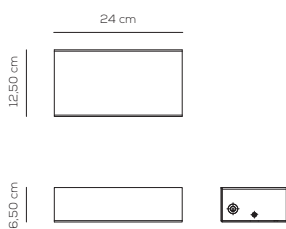

CANOPY

kg 1,5

Code

ACCANOPYRE001

Colours

DW desert white

GE greige

LA laguna aqua

ER earth red

NE intense black

EURO

153,00

example composition code ACCANOPYRE001 DW