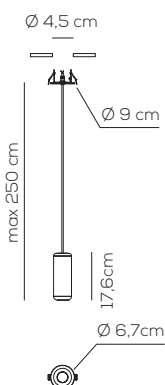

SP URBMI MI (RECESSED)

kg 0,7 m³ 0,02

URBAN MINI / solo con illuminazione verso il basso / downward lighting only / driver not included

Type	Article	CCT	Colours	Source (LCC)	EURO
SP	URBMI MI	1 2700K	BC wrinkled white	LCC 6,5W - diffused beam	228,00
		2 3000K*	BR matt bronze		248,00
		3 3500K	NI matt nickel		248,00

700mA - 9,2Vdc **LED** ~671 lm* ~103 lm/W*
foro - hole Ø 4,5 cm / profondità min - min depth 10 cm
example composition code **SP URBMIMI2 NI LCC**

Compatible with pivot system
pag.76