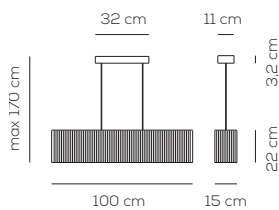

## SP CLAVIU E27

kg 5 m<sup>3</sup> 0.12