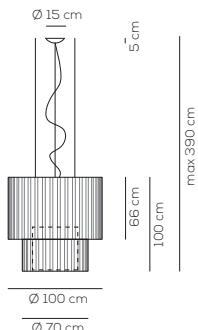

Skirt

Manuel Vivian

Collezione di lampade da soffitto, a sospensione e da tavolo con paralume in tessuto ignifugato TREVIRA® CS. Disponibile in varie dimensioni e colori, anche con tessuto esterno retato nero.

Collection of ceiling, suspended and table lamps in flame-retardant TREVIRA®CS fabric, available in several sizes and colours. The fabric can also come in a double-layer version with an exterior black net fabric.

SP SK 100 2 LED

SKIRT / with upward and downward lighting / diffuser INCLUDED / DRIVER INCLUDED

Type	Article	Exterior Net	Fabric Colours	Source	EURO
SP	SK 100 2 LED	NE black net	BC white	LED 98W - diffused beam 3000K* 4000K upon request	4.792,00
		XX no black net	AR orange		3.666,00
			BL blue		
			GR light grey		
			RS red		
			VE light green		

CE IP20 CRI90 LED ~10719 lm* 109 lm/W*

110-240Vac

example composition code SP SK1002LED NE BC

Equivalent Sound Absorption Area (A) in m² per lamp

FREQUENCY	125 HZ	250 HZ	500 HZ	1000 HZ	2000 HZ	4000 HZ	8000 HZ	125-8000 HZ	500-2000 HZ
A	0,32	1,17	1,58	1,81	1,98	2,21	3,31	1,77	1,79

Equivalent Sound Absorption Area (A) in m² per lamp

FREQUENCY	125 HZ	250 HZ	500 HZ	1000 HZ	2000 HZ	4000 HZ	8000 HZ	125-8000 HZ	500-2000 HZ
A	0,47	0,98	1,67	2,23	2,49	2,78	4,03	2,09	2,13