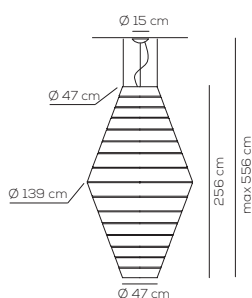

SP LAY C

kg 41.3 m³ 1.71

LAYERS

Type	Article	Colours	Code End	Source	EURO
SP	LAY C XX E27	BC white BW warm white	XX	E27 15 x Max 16W LED or 15 x Max 70W halogen	7.373,00

IP20 **+LED**

220-240V_{AC}

example composition code SP LAYCXXE27 GI XX

Equivalent Sound Absorption Area (A) in m² per lamp

FREQUENCY	125 HZ	250 HZ	500 HZ	1000 HZ	2000 HZ	4000 HZ	8000 HZ	125-8000 HZ	500-2000 HZ
A	0,33	2,23	3,23	3,87	5,12	6,28	7,65	4,10	4,07