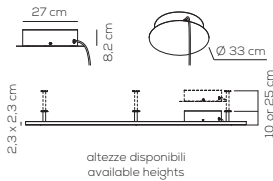

## PL UL 1 160 h10 cm canopy PL UL 2 160 h25 cm canopy

PL UL 1: kg 9.2 m<sup>3</sup> 0.310  
PL UL 2: kg 9.6 m<sup>3</sup> 0.310

rosone standard / standard canopy

altezze disponibili  
available heights

10 cm  
height