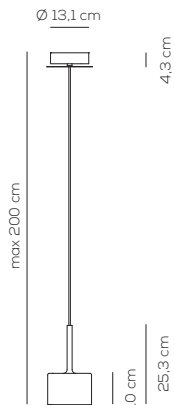

## SP SPILL G

kg 1.6 m<sup>3</sup> 0.05