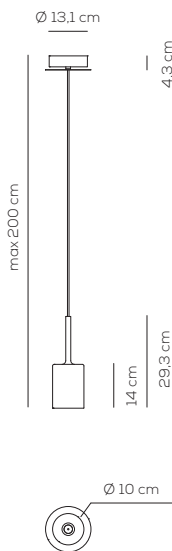

## SP SPILL M

kg 1.4 m<sup>3</sup> 0.05