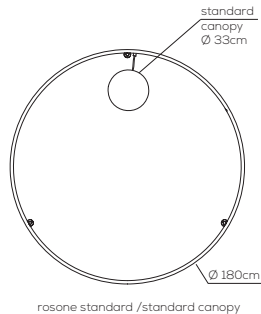

U-Light

Timo Ripatti

Collezione composta da lampade da parete, soffitto e sospensione in alluminio.
Disponibile in due colori e dimensioni. Sorgente luminosa a LED integrato dimmerabile.
Disponibile con opzione fonoassorbente.

Collection consisting of wall, ceiling and suspended lamps in aluminium. Available in two colours and sizes. Built-in LED dimmable light source. Available with sound-absorbing panel option.

PL UL 1 180 h10 cm canopy PL UL 2 180 h25 cm canopy

PL UL 1: kg 10,4 m³ 0,330
PL UL 2: kg 11,0 m³ 0,330

rosone standard / standard canopy