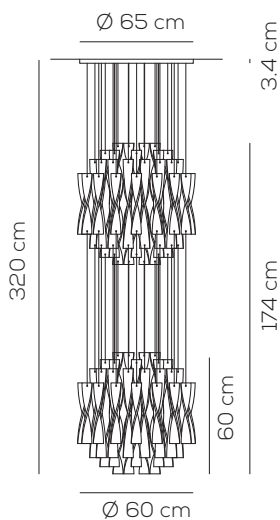

SP AU 60/2

kg 45 m³ 0.84

AURA

Type	Article	Colours	Finish	Source	EURO
SP	AU 60/2	CS "rigadin" crystal	CR chrome	E27 2 x Max 35W LED or 2 x Max 250W halogen	8.440,00
		BC white			9.261,00
		RS red			10.139,00
		TA tea			10.533,00

IP20 +LED 220-240Vac

example composition code SP AU 60/2 BC CR E27