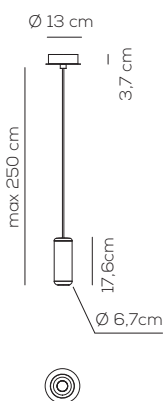

SP URBMIM

kg 0,5 m³ 0,04

URBAN MINI / solo con illuminazione verso il basso / downward lighting only

Type	Article	Colours	Finishing	Source	EURO
SP	URBMIM	BC wrinkled white BR matt bronze NI matt nickel	XX	LED 8W - diffused beam 2700K	277,00

CE IP20 CRI90 220-240VAC LED (~640 lm* ~80 lm/W* 3000K*)

example composition code SP URBMIM BC XX LED