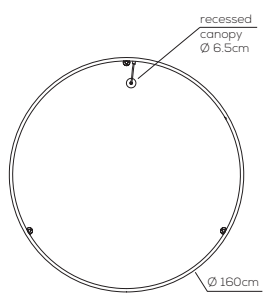

PL UL 1 160 h10 cm recessed PL UL 2 160 h25 cm recessed

PL UL 1: kg 5 m³ 0.280
PL UL 2: kg 5.4 m³ 0.280

rosone incasso / recessed canopy
hole Ø 4.5 cm