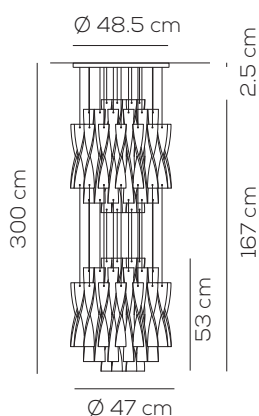

SP AU 45/2

kg 30 m³ 0.57

AURA

Type	Article	Colours	Finish	Source	EURO
SP	AU 45/2	CS "rigadin" crystal	CR chrome	E27 2 x Max 20W LED or 2 x Max 150W halogen	5.508,00
		BC white			6.305,00
		RS red			6.967,00
		TA tea			7.419,00

IP20 +LED 220-240V_{ac}

example composition code SP AU 45/2 BC CR E27