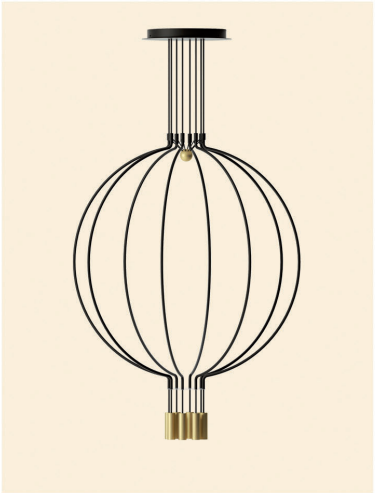

Liaison compositions ○○○