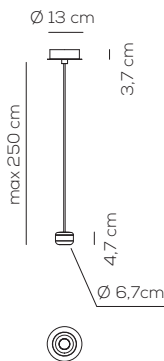

SP URBMIP

kg 0,5 m³ 0,004

URBAN MINI / solo con illuminazione verso il basso / downward lighting only

Type	Article	Colours	Finishing	Source	EURO
SP	URBMIP	BC wrinkled white BR matt bronze NI matt nickel	XX	LED 8W - diffused beam 2700K	235,00

CE IP20 CRI90 220-240VAC LED (~640 lm* ~80 lm/W* 3000K*)

example composition code SP URBMIP BR XX LED