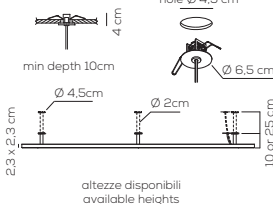

min depth 10cm