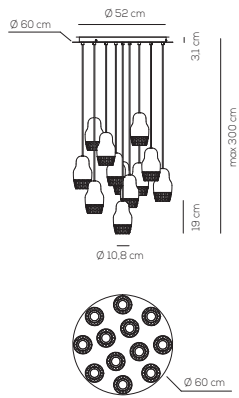

## SP FEDO 12

kg 17.95 m³ 0.41