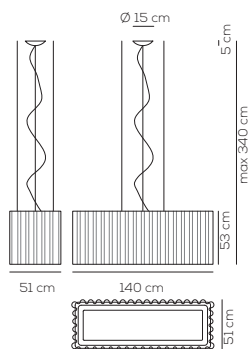

Skirt

Manuel Vivian

Collezione di lampade da soffitto, a sospensione e da tavolo con paralume in tessuto ignifugato TREVIRA® CS. Disponibile in varie dimensioni e colori, anche con tessuto esterno retato nero.

Collection of ceiling, suspended and table lamps in flame-retardant TREVIRA®CS fabric, available in several sizes and colours. The fabric can also come in a double-layer version with an exterior black net fabric.

SP SKR 140

kg 11.5 m³ 0.65

SKIRT / diffusore INCLUSO / diffuser INCLUDED

Type	Article	Exterior Net	Fabric Colours	Source	EURO
SP	SKR 140 E27	NE black net	BC white	E27 4 x Max 16W LED or 4 x Max 57W halogen	3.504,00
		XX no black net	AR orange		2.905,00
			BL blue		
			GR light grey		
			RS red		
			VE light green		

IP20 +LED

220-240VAc

example composition code SP SKR140E27 XX RS

Equivalent Sound Absorption Area (A) in m² per lamp

FREQUENCY	125 HZ	250 HZ	500 HZ	1000 HZ	2000 HZ	4000 HZ	8000 HZ	125-8000 HZ	500-2000 HZ
A	0,41	1,02	1,08	1,75	2,04	2,26	2,84	1,63	1,62

Equivalent Sound Absorption Area (A) in m² per lamp

FREQUENCY	125 HZ	250 HZ	500 HZ	1000 HZ	2000 HZ	4000 HZ	8000 HZ	125-8000 HZ	500-2000 HZ
A	1,23	1,87	2,51	3,22	3,38	3,51	4,39	2,87	3,04