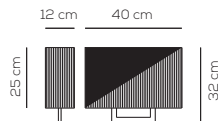

LT CLAVI P

kg 4 m³ 0.07

CLAVIUS

Type	Article	Colours	Finish	Source	EURO
LT	CLAVI P	BC white	CR chrome	E14 2 x Max 6,5W LED or 2 x Max 42W halogen	731,00
		TA tobacco	OR gold		804,00
		SA sand			

CE IP20 +LED 220-240V_{AC}

example composition code LT CLAVIP SA CR E14