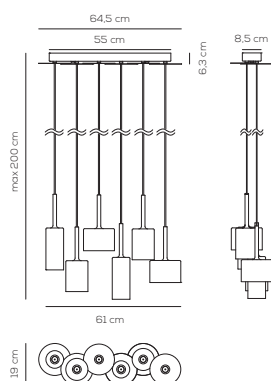

## SP SPILL 6

kg 4.5 m<sup>3</sup> 0.13