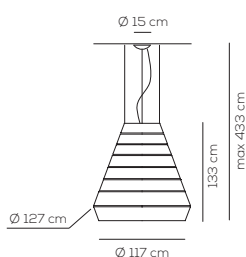

SP LAY E

kg 24.4 m³ 1.71

LAYERS

Type	Article	Colours	Code End	Source	EURO
SP	LAY E XX E27	BC white BW warm white	XX	E27 9 x Max 16W LED or 9 x Max 70W halogen	4.392,00

CE IP20 +LED 220-240V_{AC}
example composition code SP LAYEXXE27 BW XX

Equivalent Sound Absorption Area (A) in m² per lamp

FREQUENCY	125 HZ	250 HZ	500 HZ	1000 HZ	2000 HZ	4000 HZ	8000 HZ	125-8000 HZ	500-2000 HZ
A	0,34	1,89	2,44	2,87	3,10	3,41	4,23	2,61	2,80