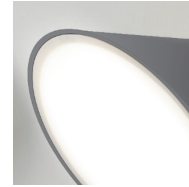

anthracite grey