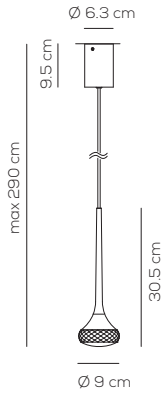

## SP FAIRY

kg 1.7 m<sup>3</sup> 0.015