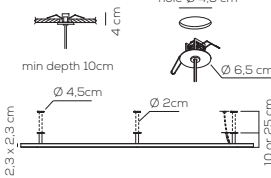

min depth 10cm

altezze disponibili
available heights