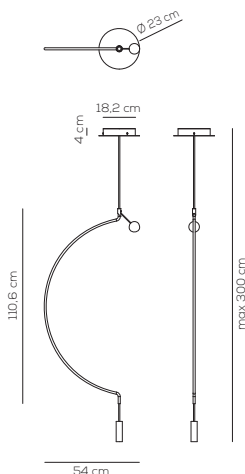

SP LIAI G 1

kg 2,448 m³ 0,16

LIAISON / DRIVER INCLUDED

Type	Article	Arch / Final & sphere finishes	Source	EURO
SP	LIAI G 1	NE black / NE black	LED 6,7W - optic ~ 40° beam 3000K* 2700K upon request	523,00
		NE black / OO matt gold		558,00
		OO matt gold / NE black		650,00

IP20 CRI>90 **LED** ~671 lm* ~100 lm/W* 220-240VAc
example composition code SP LIAI G 1 OO NE LED