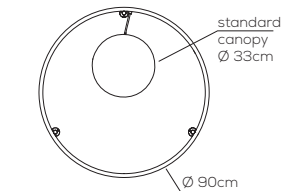

U-Light

Timo Ripatti

Collezione composta da lampade da parete, soffitto e sospensione in alluminio.
Disponibile in due colori e dimensioni. Sorgente luminosa a LED integrato dimmerabile.
Disponibile con opzione fonoassorbente.

Collection consisting of wall, ceiling and suspended lamps in aluminium. Available in two colours and sizes. Built-in LED dimmable light source. Available with sound-absorbing panel option.

PL UL 1 090 h10 cm canopy

PL UL 2 090 h25 cm canopy

PL UL 1: kg 5.8 m³ 0.128

PL UL 2: kg 6.3 m³ 0.128

rosone standard / standard canopy