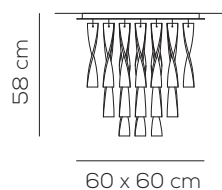

PL AURA PX

kg 26.5 m³ 0.45

AURA

Type	Article	Colours	Finish	Source	EURO
PL	AURA PX	CS "rigadin" crystal	CR chrome	E27 4 x Max 20W LED or 4 x Max 100W halogen	3.468,00
		BC white			3.825,00
		RS red			4.116,00
		TA tea			4.365,00

IP20 +LED 220-240V_{ac}

example composition code PL AURA PX RS CR E27