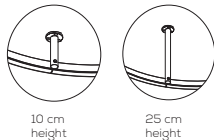

## PL UL 1 180 h10 cm canopy PL UL 2 180 h25 cm canopy

PL UL 1: kg 10,4 m<sup>3</sup> 0,330  
PL UL 2: kg 11,0 m<sup>3</sup> 0,330

rosone standard / standard canopy

altezze disponibili  
available heights