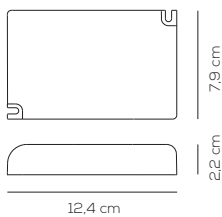

Pivot Accessori / Accessories

ROD 35 CM

kg 0.38

PIVOT / ROD 35 cm

Code	Colours		EURO
KITPIVOT035	BC white	XX	24,00
	NE black		24,00
	GE greige		26,00

example composition code KITPIVOT035 BC XX

ROD 65 CM

kg 0.68

PIVOT / ROD 65 cm

Code	Colours		EURO
KITPIVOT065	BC white	XX	41,00
	NE black		41,00
	GE greige		46,00

example composition code KITPIVOT065 BC XX

ROD 100 CM

kg 1.00

PIVOT / ROD 100 cm

Code	Colours		EURO
KITPIVOT100	BC white	XX	65,00
	NE black		65,00
	GE greige		71,00

example composition code KITPIVOT100 BC XX

JUNCTION KIT

PIVOT / JUNCTION KIT

Code	Colours	EURO
KITJUNCTIPPIV	BC white	UPON REQUEST
	NE black	
KITJUNCTIGPIV	GE greige	

example composition code KITJUNCTIGPIV BC

DIMMABLE 1 - 10V

DRIVER 700mA DIMMABLE 1 - 10V & PUSH

Code	Product	W Max	Input	Output	Weight	EURO
CEDLTC00128	Dimmable 0/1 - 10V Push	37	110-240V 50-60 Hz	700mA constant 53 Vdc	net kg 0,215	132,00

for more info see page 163