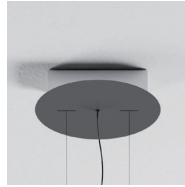

U-Light

Timo Ripatti

Collezione composta da lampade da parete, soffitto e sospensione in alluminio.
Disponibile in due colori e dimensioni. Sorgente luminosa a LED integrato dimmerabile.
Disponibile con opzione fonoassorbente.

Collection consisting of wall, ceiling and suspended lamps in aluminium. Available in two colours and sizes. Built-in LED dimmable light source. Available with sound-absorbing panel option.

prodotto fonoassorbente / sound absorbing product

COLOURS

canopy

WALL AND CEILING LAMP VERSION